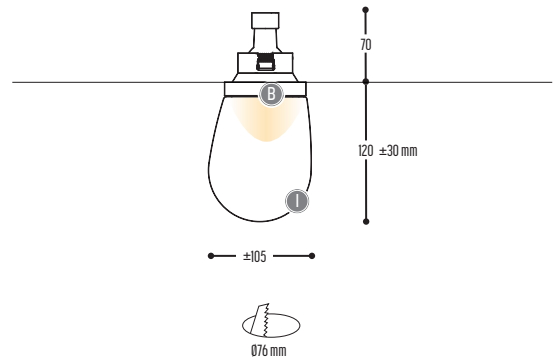

# DROPZ

design alex de witte for dark

1/1

**DROPZ**  
1200-BB(B)-065-00-II  
1200-BB(B)-90700H-00-K-II

BB(B)	COLORS	02	Black
		03	White
		112	Gold Finish
CCC	TYPE GU10	065	OPARSI (MAX 50 W)
EFF	CRI • LUMENOUTPUT	907	>90 CRI • 780 Lm / 250 mA / 8,7 W
GG	REFLECTOR	00	N.A.
H	COLOR TEMP.	2	2700 K
		3	3000 K
K	DRIVER	1	No driver
		0	Non dimmable (extern)
		2	Dimmable 1-10 V (extern)
		3	Dali (extern)
		4	Phase cut (extern)
II	GLOBE color	00	Transparent
		04	Red
		49	Amber
		58	Smoke