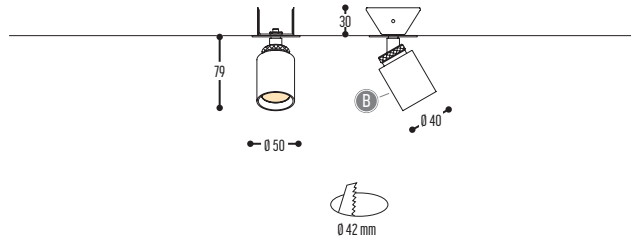

DARK at night nv
Vliegplein 43
9991 Maldegem — Belgium
+32 50 71 81 40
info@dark.be
www.dark.be

PETI

design dark studio for dark

2/2

PETI SET 1/50
3152--BB(B)-906GGH-K

PETI SET 1/90
3153--BB(B)-906GGH-K

HONEYCOMB BLACK
172-9005-436009