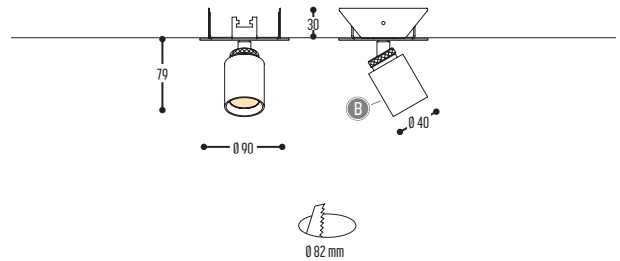

DARK at night nv
Vliegplein 43
9991 Maldegem — Belgium
+32 50 71 81 40
info@dark.be
www.dark.be

PETI

design dark studio for dark

2/2

PETI SET 1/50
3152--BB(B)-906GGH-K

PETI SET 1/90
3153--BB(B)-906GGH-K

HONEYCOMB BLACK
172-9005-436009