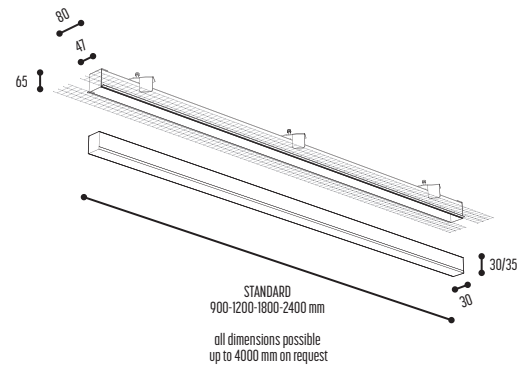

NINZA RECESSED

IP65 1806-BB-FFGH-K-NN(N)   SEALED-PLEXI

IP20 1807-BB-FFGH-K-NN(N)

BB	COLORS	02	 Black
		03	 White
FF	LED	09	>80 CRI • 450 Lm/m / 9,6 W/m
		14	>90 CRI • 700 Lm/m / 14,4 W/m
		28	>90 CRI • 1450 Lm/m / 28,8 W/m
G	DIFFUSER	P	Plexi
H	COLOR TEMP.	2	2700 K
		3	3000 K
		4	4000 K
K	DRIVER	0	Non dimmable (extern)
		2	Dimmable 1-10 V (extern)
		3	Dali (extern)
		4	Phase cut (extern)
NN(N)	LENGTH	90	900 mm
		120	1200 mm
		180	1800 mm
		240	2400 mm
		all dimensions possible up to 4000 mm on request	