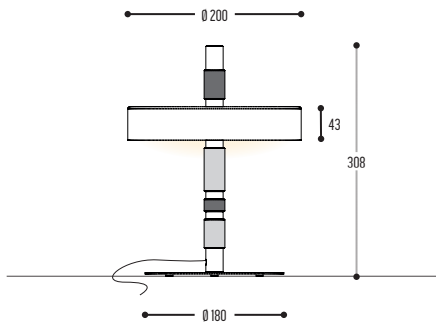

Alu

TOTM
3261-COL-906H-DD-K

TOTM LARGE
3262-COL-906H-DD-K

TOTM TABLE
3270-COL-906

COLOR THEMES

COL	COLOR THEME	001	
		002	
		003	
EFF	CRI • LUMENOUTPUT	906	>90 CRI • 600 Lm / 350 mA / 6,4 W
		2	2700K
		3	3000K
		4	4000K
H	COLOR TEMP.	2	2700K
		3	3000K
		4	4000K
DD	SUSP. CABLE	01	1,5 m
		02	2,5 m
K	DRIVER	1	No driver
		0	Non dimmable (extern)
		2	Dimmable 1-10 V (extern)
		3	Dali (extern)
		4	Phase cut (extern)