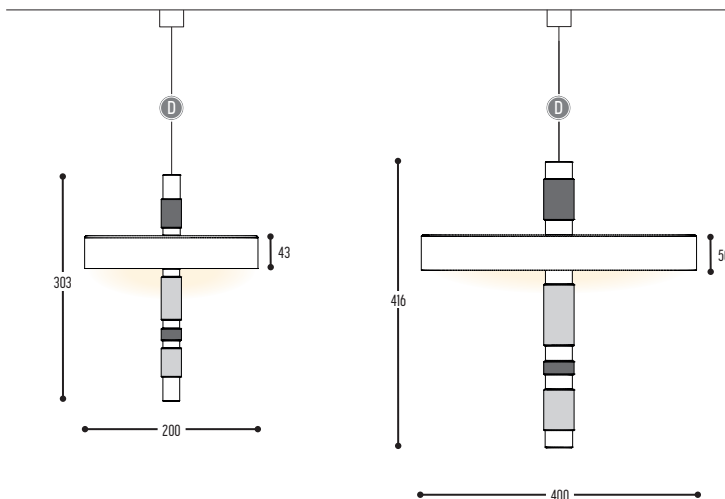

TOTM
3261-906H-DD-K

TOTM LARGE
3262-906H-DD-K

TOTM TABLE
3270-906

EFF	CRI • LUMENOUTPUT	906	>90 CRI • 600 Lm / 350 mA / 6,4 W
H	COLOR TEMP.	2	2700K
		3	3000K
		4	4000K
DD	SUSP. CABLE	01	1,5 m
		02	2,5 m
K	DRIVER	1	No driver
		0	Non dimmable (extern)
		2	Dimmable 1-10 V (extern)
		3	Dali (extern)
		4	Phase cut (extern)

Alu

TOTM
3261-COL-906H-DD-K

TOTM LARGE
3262-COL-906H-DD-K

TOTM TABLE
3270-COL-906

COLOR THEMES

COL	COLOR THEME	001	
		002	
		003	
EFF	CRI • LUMENOUTPUT	906	>90 CRI • 600 Lm / 350 mA / 6,4 W
		2	2700K
		3	3000K
		4	4000K
H	COLOR TEMP.	2	2700K
		3	3000K
		4	4000K
DD	SUSP. CABLE	01	1,5 m
		02	2,5 m
K	DRIVER	1	No driver
		0	Non dimmable (extern)
		2	Dimmable 1-10 V (extern)
		3	Dali (extern)
		4	Phase cut (extern)