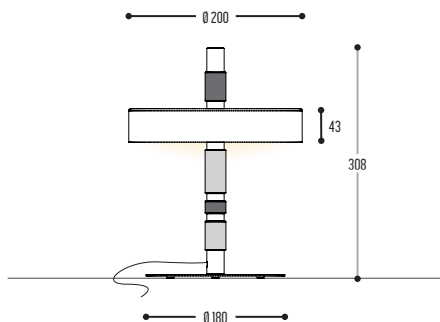

TOTM
3261-906H-DD-K

TOTM LARGE
3262-906H-DD-K

TOTM TABLE
3270-906

EFF	CRI • LUMENOUTPUT	906	>90 CRI • 600 Lm / 350 mA / 6,4 W
H	COLOR TEMP.	2	2700K
		3	3000K
		4	4000K
DD	SUSP. CABLE	01	1,5 m
		02	2,5 m
K	DRIVER	1	No driver
		0	Non dimmable (extern)
		2	Dimmable 1-10 V (extern)
		3	Dali (extern)
		4	Phase cut (extern)

Alu

TOTM
3261-COL-906H-DD-K

TOTM LARGE
3262-COL-906H-DD-K

TOTM TABLE
3270-COL-906

COLOR THEMES

COL	COLOR THEME	001	
		002	
		003	
EFF	CRI • LUMENOUTPUT	906	>90 CRI • 600 Lm / 350 mA / 6,4 W
		2	2700K
		3	3000K
		4	4000K
H	COLOR TEMP.	2	2700K
		3	3000K
		4	4000K
DD	SUSP. CABLE	01	1,5 m
		02	2,5 m
K	DRIVER	1	No driver
		0	Non dimmable (extern)
		2	Dimmable 1-10 V (extern)
		3	Dali (extern)
		4	Phase cut (extern)