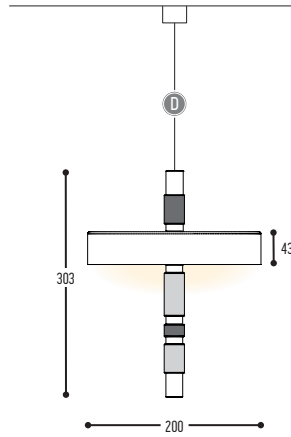

TOTM
3261-906H-DD-K

TOTM LARGE
3262-906H-DD-K

TOTM TABLE
3270-906

EFF	CRI • LUMENOUTPUT	906	>90 CRI • 600 Lm / 350 mA / 6,4 W
H	COLOR TEMP.	2	2700K
		3	3000K
		4	4000K
DD	SUSP. CABLE	01	1,5 m
		02	2,5 m
K	DRIVER	1	No driver
		0	Non dimmable (extern)
		2	Dimmable 1-10 V (extern)
		3	Dali (extern)
		4	Phase cut (extern)

Alu

TOTM
3261-COL-906H-DD-K

TOTM LARGE
3262-COL-906H-DD-K

TOTM TABLE
3270-COL-906

COLOR THEMES

COL	COLOR THEME	001	
		002	
		003	
EFF	CRI • LUMENOUTPUT	906	>90 CRI • 600 Lm / 350 mA / 6,4 W
		2	2700K
		3	3000K
		4	4000K
H	COLOR TEMP.	2	2700K
		3	3000K
		4	4000K
DD	SUSP. CABLE	01	1,5 m
		02	2,5 m
K	DRIVER	1	No driver
		0	Non dimmable (extern)
		2	Dimmable 1-10 V (extern)
		3	Dali (extern)
		4	Phase cut (extern)