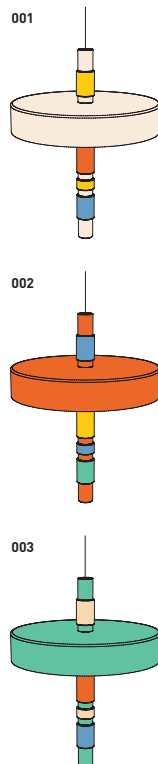

TOTM
3261-906H-DD-K

TOTM LARGE
3262-906H-DD-K

TOTM TABLE
3270-906

EFF	CRI • LUMENOUTPUT	906	>90 CRI • 600 Lm / 350 mA / 6,4 W
H	COLOR TEMP.	2	2700K
		3	3000K
		4	4000K
DD	SUSP. CABLE	01	1,5 m
		02	2,5 m
K	DRIVER	1	No driver
		0	Non dimmable (extern)
		2	Dimmable 1-10 V (extern)
		3	Dali (extern)
		4	Phase cut (extern)

Alu

TOTM
3261-COL-906H-DD-K

TOTM LARGE
3262-COL-906H-DD-K

TOTM TABLE
3270-COL-906

COLOR THEMES

COL	COLOR THEME	001	
		002	
		003	
EFF	CRI • LUMENOUTPUT	906	>90 CRI • 600 Lm / 350 mA / 6,4 W
		2	2700K
		3	3000K
		4	4000K
H	COLOR TEMP.	2	2700K
		3	3000K
		4	4000K
DD	SUSP. CABLE	01	1,5 m
		02	2,5 m
K	DRIVER	1	No driver
		0	Non dimmable (extern)
		2	Dimmable 1-10 V (extern)
		3	Dali (extern)
		4	Phase cut (extern)

Alu