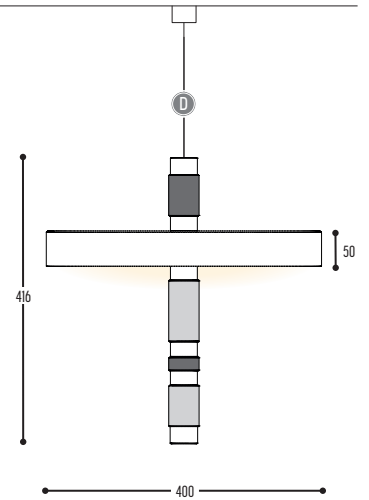

TOTM
3261-906H-DD-K

TOTM LARGE
3262-906H-DD-K

TOTM TABLE
3270-906

EFF	CRI • LUMENOUTPUT	906	>90 CRI • 600 Lm / 350 mA / 6,4 W
H	COLOR TEMP.	2	2700K
		3	3000K
		4	4000K
DD	SUSP. CABLE	01	1,5 m
		02	2,5 m
K	DRIVER	1	No driver
		0	Non dimmable (extern)
		2	Dimmable 1-10 V (extern)
		3	Dali (extern)
		4	Phase cut (extern)

Alu

TOTM
3261-COL-906H-DD-K

TOTM LARGE
3262-COL-906H-DD-K

TOTM TABLE
3270-COL-906

COLOR THEMES

COL	COLOR THEME	001	
		002	
		003	
EFF	CRI • LUMENOUTPUT	906	>90 CRI • 600 Lm / 350 mA / 6,4 W
		2	2700K
		3	3000K
		4	4000K
H	COLOR TEMP.	2	2700K
		3	3000K
		4	4000K
DD	SUSP. CABLE	01	1,5 m
		02	2,5 m
K	DRIVER	1	No driver
		0	Non dimmable (extern)
		2	Dimmable 1-10 V (extern)
		3	Dali (extern)
		4	Phase cut (extern)