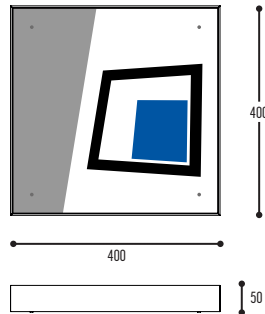

VASARELY

design pierre vasarely & luc vincent for dark

1/1

VASARELY 1
3425-151-9212-K

VASARELY 4
3428-151-9212-K

VASARELY 2
3426-151-9212-K

VASARELY 5
3429-151-9212-K

VASARELY 3
3427-151-9212-K