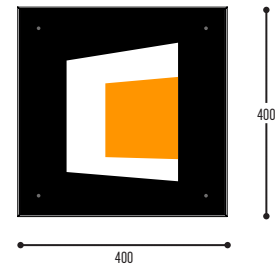

VASARELY 6
3430-151-9212-K