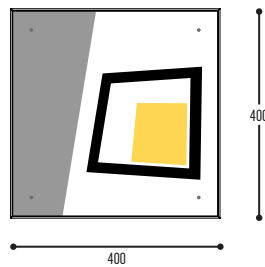

VASARELY

design pierre vasarely & luc vincent for dark

1/1

VASARELY 1
3425-151-9212-K

VASARELY 4
3428-151-9212-K

VASARELY 2
3426-151-9212-K

VASARELY 5
3429-151-9212-K

VASARELY 3
3427-151-9212-K