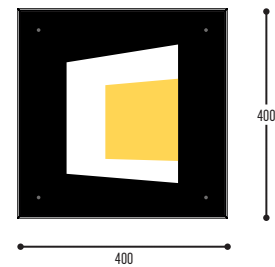

VASARELY

design pierre vasarely & luc vincent for dark

1/1

VASARELY 1
3425-151-9212-K

VASARELY 4
3428-151-9212-K

VASARELY 2
3426-151-9212-K

VASARELY 5
3429-151-9212-K

VASARELY 3
3427-151-9212-K