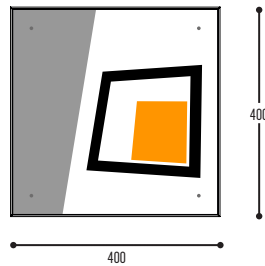

VASARELY

design pierre vasarely & luc vincent for dark

1/1

VASARELY 1
3425-151-9212-K

VASARELY 4
3428-151-9212-K

VASARELY 2
3426-151-9212-K

VASARELY 5
3429-151-9212-K

VASARELY 3
3427-151-9212-K