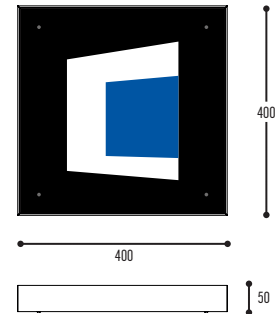

VASARELY

design pierre vasarely & luc vincent for dark

1/1

VASARELY 1
3425-151-9212-K

VASARELY 4
3428-151-9212-K

VASARELY 2
3426-151-9212-K

VASARELY 5
3429-151-9212-K

VASARELY 3
3427-151-9212-K