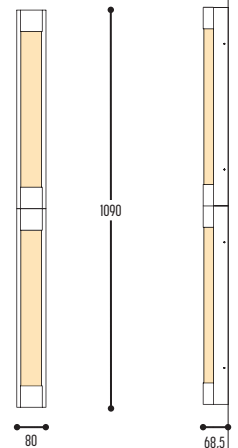

RBA 1
3045-BB(B)-C-K

RBA 2
3046-BB(B)-C-K

RBA 3
3047-BB(B)-C-K

BB(B)	COLORS	02	Black
		03	White
		10	Alu Satinated
		110	Brass
C	RBA 1	2	>90 CRI • 600-800 Lm / 15-25 W / 2700 K
		3	>90 CRI • 600-800 Lm / 15-25 W / 3000 K
	RBA 2	2	>90 CRI • 800 Lm / 25 W / 2700 K
		3	>90 CRI • 800 Lm / 25 W / 3000 K
	RBA 3	2	>90 CRI • 1600 Lm / 50 W / 2700 K
		3	>90 CRI • 1600 Lm / 50 W / 3000 K
K	DRIVER	1	No driver
		0	Non dimmable (intern)
		2	Dimmable 1-10 V (intern)
		3	Dali (intern)