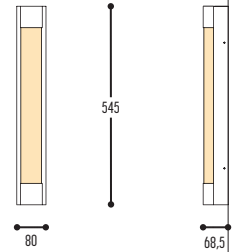

RBA 1
3045-BB(B)-C-K

RBA 2
3046-BB(B)-C-K

RBA 3
3047-BB(B)-C-K

BB(B)	COLORS	02	Black
		03	White
		10	Alu Satinated
		110	Brass
C	RBA 1	2	>90 CRI • 600-800 Lm / 15-25 W / 2700 K
		3	>90 CRI • 600-800 Lm / 15-25 W / 3000 K
	RBA 2	2	>90 CRI • 800 Lm / 25 W / 2700 K
		3	>90 CRI • 800 Lm / 25 W / 3000 K
	RBA 3	2	>90 CRI • 1600 Lm / 50 W / 2700 K
		3	>90 CRI • 1600 Lm / 50 W / 3000 K
K	DRIVER	1	No driver
		0	Non dimmable (intern)
		2	Dimmable 1-10 V (intern)
		3	Dali (intern)