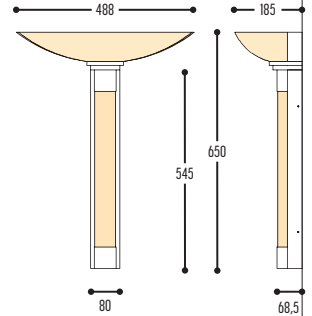

RBA 1
3045-BB(B)-C-K

RBA 2
3046-BB(B)-C-K

RBA 3
3047-BB(B)-C-K

BB(B)	COLORS	02	Black
		03	White
		10	Alu Satinated
		110	Brass
C	RBA 1	2	>90 CRI • 600-800 Lm / 15-25 W / 2700 K
		3	>90 CRI • 600-800 Lm / 15-25 W / 3000 K
	RBA 2	2	>90 CRI • 800 Lm / 25 W / 2700 K
		3	>90 CRI • 800 Lm / 25 W / 3000 K
	RBA 3	2	>90 CRI • 1600 Lm / 50 W / 2700 K
		3	>90 CRI • 1600 Lm / 50 W / 3000 K
K	DRIVER	1	No driver
		0	Non dimmable (intern)
		2	Dimmable 1-10 V (intern)
		3	Dali (intern)