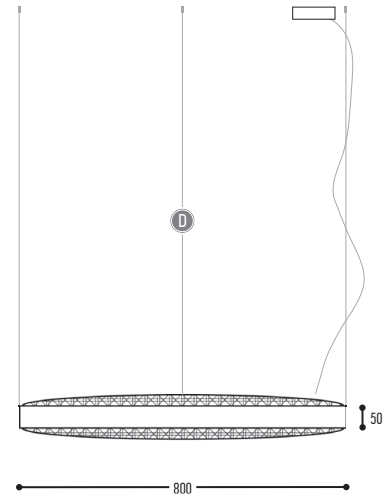

EMANUELLE

design gregoire maison dieu for dark

1/2

EMANUELLE 400 H

3305-14-2-DD-K

EMANUELLE 600 H

3306-14-2-DD-K

EMANUELLE 800 H

3307-14-2-DD-K

FF	LED	14	>90 CRI • 800 Lm / 14 W/m
			>90 CRI • 1200 Lm / 14 W/m
			>90 CRI • 1500 Lm / 14 W/m
H	COLOR TEMP.	2	2700 K
DD	SUSP. CABLE.	01	1,5 m
		02	2,5 m
K	DRIVER	0	Non dimmable (intern)
		2	Dimmable 1-10 V (extern)
		3	Dali (extern)
		4	Phase cut (extern)

EMANUELLE 800 V

3302-14-2-DD-K

FF	LED	14	>90 CRI • 800 Lm / 14 W/m
			>90 CRI • 1200 Lm / 14 W/m
			>90 CRI • 1500 Lm / 14 W/m
H	COLOR TEMP.	2	2700 K
DD	SUSP. CABLE.	01	1,5 m
		02	2,5 m
K	DRIVER	0	Non dimmable (intern)
		2	Dimmable 1-10 V (extern)
		3	Dali (extern)
		4	Phase cut (extern)