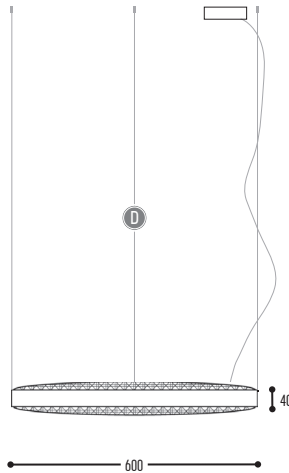

EMANUELLE

design gregoire maison dieu for dark

1/2

EMANUELLE 400 H

3305-14-2-DD-K

EMANUELLE 600 H

3306-14-2-DD-K

EMANUELLE 800 H

3307-14-2-DD-K

FF	LED	14	>90 CRI • 800 Lm / 14 W/m
			>90 CRI • 1200 Lm / 14 W/m
			>90 CRI • 1500 Lm / 14 W/m
H	COLOR TEMP.	2	2700 K
DD	SUSP. CABLE.	01	1,5 m
		02	2,5 m
K	DRIVER	0	Non dimmable (intern)
		2	Dimmable 1-10 V (extern)
		3	Dali (extern)
		4	Phase cut (extern)

EMANUELLE 800 V

3302-14-2-DD-K

FF	LED	14	>90 CRI • 800 Lm / 14 W/m
			>90 CRI • 1200 Lm / 14 W/m
			>90 CRI • 1500 Lm / 14 W/m
H	COLOR TEMP.	2	2700 K
DD	SUSP. CABLE.	01	1,5 m
		02	2,5 m
K	DRIVER	0	Non dimmable (intern)
		2	Dimmable 1-10 V (extern)
		3	Dali (extern)
		4	Phase cut (extern)