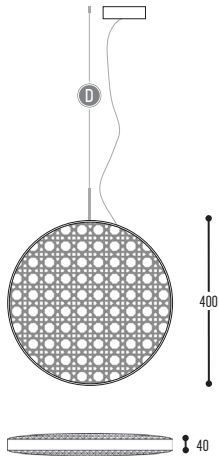

EMANUELLE

design gregoire maison dieu for dark

2/2

EMANUELLE 400 V

3300-14-2-DD-K

EMANUELLE 600 V