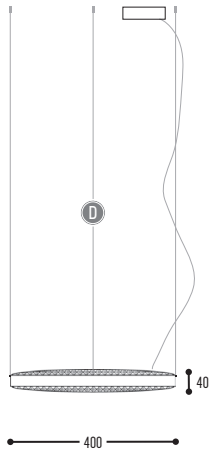

EMANUELLE

design gregoire maison dieu for dark

1/2

EMANUELLE 400 H

3305-14-2-DD-K

EMANUELLE 600 H

3306-14-2-DD-K

EMANUELLE 800 H

3307-14-2-DD-K

FF	LED	14	>90 CRI • 800 Lm / 14 W/m
			>90 CRI • 1200 Lm / 14 W/m
			>90 CRI • 1500 Lm / 14 W/m
H	COLOR TEMP.	2	2700 K
DD	SUSP. CABLE.	01	1,5 m
		02	2,5 m
K	DRIVER	0	Non dimmable (intern)
		2	Dimmable 1-10 V (extern)
		3	Dali (extern)
		4	Phase cut (extern)

EMANUELLE 800 V

3302-14-2-DD-K

FF	LED	14	>90 CRI • 800 Lm / 14 W/m
			>90 CRI • 1200 Lm / 14 W/m
			>90 CRI • 1500 Lm / 14 W/m
H	COLOR TEMP.	2	2700 K
DD	SUSP. CABLE.	01	1,5 m
		02	2,5 m
K	DRIVER	0	Non dimmable (intern)
		2	Dimmable 1-10 V (extern)
		3	Dali (extern)
		4	Phase cut (extern)