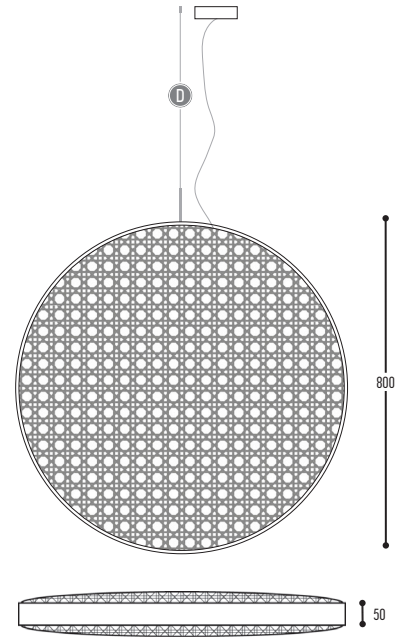

EMANUELLE

design gregoire maison dieu for dark

1/2

EMANUELLE 400 H

3305-14-2-DD-K

EMANUELLE 600 H

3306-14-2-DD-K

EMANUELLE 800 H

EMANUELLE 800 V

3302-14-2-DD-K

FF	LED	14	>90 CRI • 800 Lm / 14 W/m
			>90 CRI • 1200 Lm / 14 W/m
			>90 CRI • 1500 Lm / 14 W/m
H	COLOR TEMP.	2	2700 K
DD	SUSP. CABLE.	01	1,5 m
		02	2,5 m
K	DRIVER	0	Non dimmable (intern)
		2	Dimmable 1-10 V (extern)
		3	Dali (extern)
		4	Phase cut (extern)