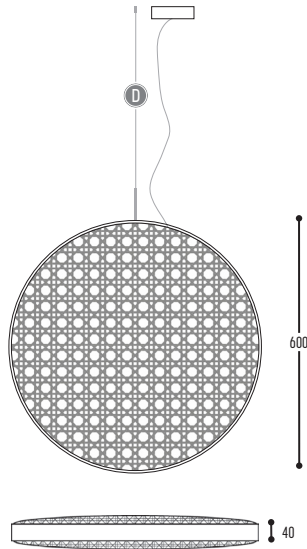

EMANUELLE 800 V

3302-14-2-DD-K

FF	LED	14	>90 CRI • 800 Lm / 14 W/m
			>90 CRI • 1200 Lm / 14 W/m
			>90 CRI • 1500 Lm / 14 W/m
H	COLOR TEMP.	2	2700 K
DD	SUSP. CABLE.	01	1,5 m
		02	2,5 m
K	DRIVER	0	Non dimmable (intern)
		2	Dimmable 1-10 V (extern)
		3	Dali (extern)
		4	Phase cut (extern)