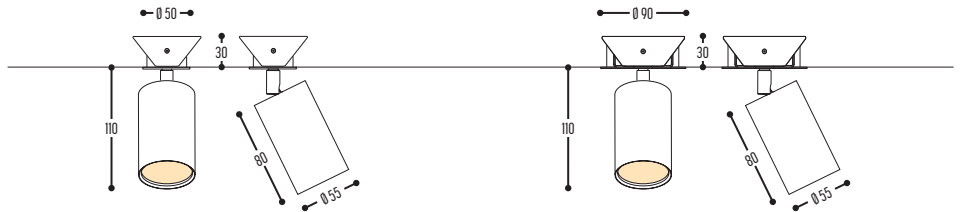

BB	COLORS	02	Black
		03	White
		112	Gold Finish
CCC	TYPE GU10	065	OPAR51 (MAX 50 W)

TOQI BOX 1  
2070-BB-065

TOQI SET 1 / 50  
2072-BB-065

TOQI SET 1 / 90  
2073-BB-065

HONEYCOMB BLACK  
172-9005-438099

HONEYCOMB WHITE  
172-9003-438099

HONEYCOMB GOLD  
172-0112-438099

BB	COLORS	02	Black
		03	White
CCC	TYPE GU10	065	OPAR51 (MAX 50 W)

Alu

BB	COLORS	02	Black
		03	White
CCC	TYPE GUID	065	OPAR51 (MAX 50 W)