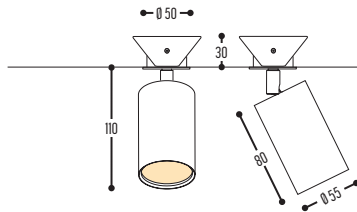

BB	COLORS	02	Black
		03	White
		112	Gold Finish
CCC	TYPE GU10	065	OPAR51 (MAX 50 W)

TOQI BOX 1  
2070-BB-065

TOQI SET 1 / 50  
2072-BB-065

TOQI SET 1 / 90  
2073-BB-065

HONEYCOMB BLACK  
172-9005-438099

HONEYCOMB WHITE  
172-9003-438099

HONEYCOMB GOLD  
172-0112-438099

BB	COLORS	02	Black
		03	White
CCC	TYPE GU10	065	OPAR51 (MAX 50 W)

Alu

BB	COLORS	02	Black
		03	White
CCC	TYPE GUID	065	OPAR51 (MAX 50 W)