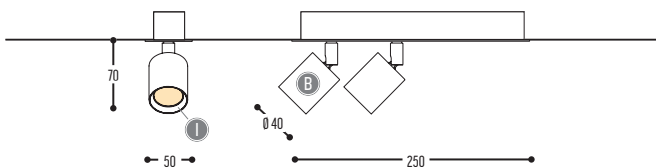

**TIKI SET 1 / 50**  
2035-BB-906GGH-I-K

**TIKI SET 1 / 90**  
2036-BB-906GGH-I-K

**TIKI BOX 1**  
2029-BB-906GGH-I-K

**TIKI BOX 2**  
2030-BB-906GGH-I-K

**TIKI BOX 7**  
2033-BB-906GGH-I-K

**TIKI SET 2**  
2038-BB-906GGH-I-K

BB	COLORS	02	Black
		03	White
		10	Alu Satinated
EFF	CRI • LUMENOUTPUT	906	>90 CRI • 600 Lm / 350 mA / 6,4 W
		22	22°
		34	34°
GG	REFLECTOR	54	54°
		2	2700K
		3	3000K
H	COLOR TEMP.	4	4000K
		B	Black
I	INSIDE COLOR	W	White
		A	Alu Satinated
		G	Gold
		1	No driver
K	DRIVER	0	Non dimmable (extern)
		2	Dimmable 1-10 V (extern)
		3	Dali (extern)
		4	Phase cut (extern)

TIKI FIX  
2050-BB(B)-906GGH-I-K

BB(B)	COLORS	02	Black
		03	White
		10	Alu Satinated
		112	Gold Finish
		RAL color on request	
EFF	CRI • LUMENOUTPUT	906	>90 CRI • 600 Lm / 350 mA / 6,4 W
GG	REFLECTOR	22	22°
		34	34°
		54	54°
H	COLOR TEMP.	2	2700K
		3	3000K
		4	4000K
I	COLOR DETAIL	B	Black
		W	White
		A	Alu Satinated
		G	Gold
K	DRIVER	1	No driver
		0	Non dimmable (extern)
		2	Dimmable 1-10 V (extern)
		3	Dali (extern)
		4	Phase cut (extern)