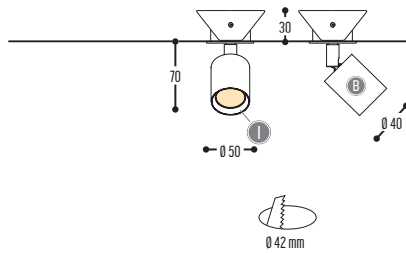

**TIKI SET 1 / 50**  
2035-BB-906GGH-I-K

**TIKI SET 1 / 90**  
2036-BB-906GGH-I-K

**TIKI BOX 1**  
2029-BB-906GGH-I-K

**TIKI BOX 2**  
2030-BB-906GGH-I-K

**TIKI BOX 7**  
2033-BB-906GGH-I-K

**TIKI SET 2**  
2038-BB-906GGH-I-K

BB	COLORS	02	Black
		03	White
		10	Alu Satinated
EFF	CRI • LUMENOUTPUT	906	>90 CRI • 600 Lm / 350 mA / 6,4 W
		22	22°
		34	34°
GG	REFLECTOR	54	54°
		2	2700K
		3	3000K
H	COLOR TEMP.	4	4000K
		B	Black
I	INSIDE COLOR	W	White
		A	Alu Satinated
		G	Gold
		1	No driver
K	DRIVER	0	Non dimmable (extern)
		2	Dimmable 1-10 V (extern)
		3	Dali (extern)
		4	Phase cut (extern)