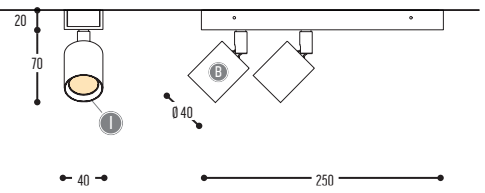

**TIKI SET 1 / 50**  
2035-BB-906GGH-I-K

**TIKI SET 1 / 90**  
2036-BB-906GGH-I-K

**TIKI BOX 1**  
2029-BB-906GGH-I-K

**TIKI BOX 2**  
2030-BB-906GGH-I-K

**TIKI BOX 7**  
2033-BB-906GGH-I-K

**TIKI SET 2**  
2038-BB-906GGH-I-K

BB	COLORS	02	Black
		03	White
		10	Alu Satinated
EFF	CRI • LUMENOUTPUT	906	>90 CRI • 600 Lm / 350 mA / 6,4 W
		22	22°
		34	34°
GG	REFLECTOR	54	54°
		2	2700K
		3	3000K
H	COLOR TEMP.	4	4000K
		B	Black
I	INSIDE COLOR	W	White
		A	Alu Satinated
		G	Gold
		1	No driver
K	DRIVER	0	Non dimmable (extern)
		2	Dimmable 1-10 V (extern)
		3	Dali (extern)
		4	Phase cut (extern)