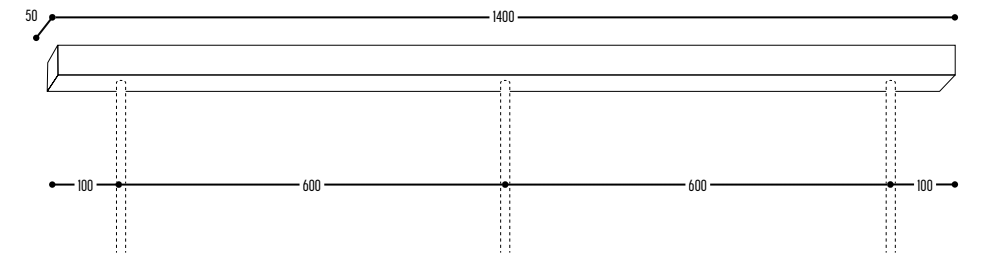

E27 FILAMENT-LAMP

G45 - 45 x 73mm

180-7500-044527

4W, 2700K, 400lm, triac dimmable, clear

G95 - 95 x 135mm

180-7500-069527

6W, 2700K, 600lm, triac dimmable, clear

180-7500-069527-0

6W, 2700K, 600lm, triac dimmable, opal

A60 - 60 x 105mm

180-7500-046027

4W, 2700K, 400lm, triac dimmable, clear

180-7500-066027

6W, 2700K, 600lm, triac dimmable, clear

180-7500-086027

8W, 2700K, 800lm, triac dimmable, clear

G80 - 80 x 125mm

180-7500-068027

6W, 2700K, 600lm, triac dimmable, clear

G125 - 125 x 175mm

180-7500-0612527

6W, 2700K, 540lm, triac dimmable, clear

Q63 - 50 x 54mm

180-7100-042700

4.8-50W - 927 36D

G69 - 18 x 55mm

180-4200-062700

6W, 2700K, 500 lm, dim 230V, CRI90, A+

CEILING PROFILE - 3P single

Black 1895-02
White 1895-03