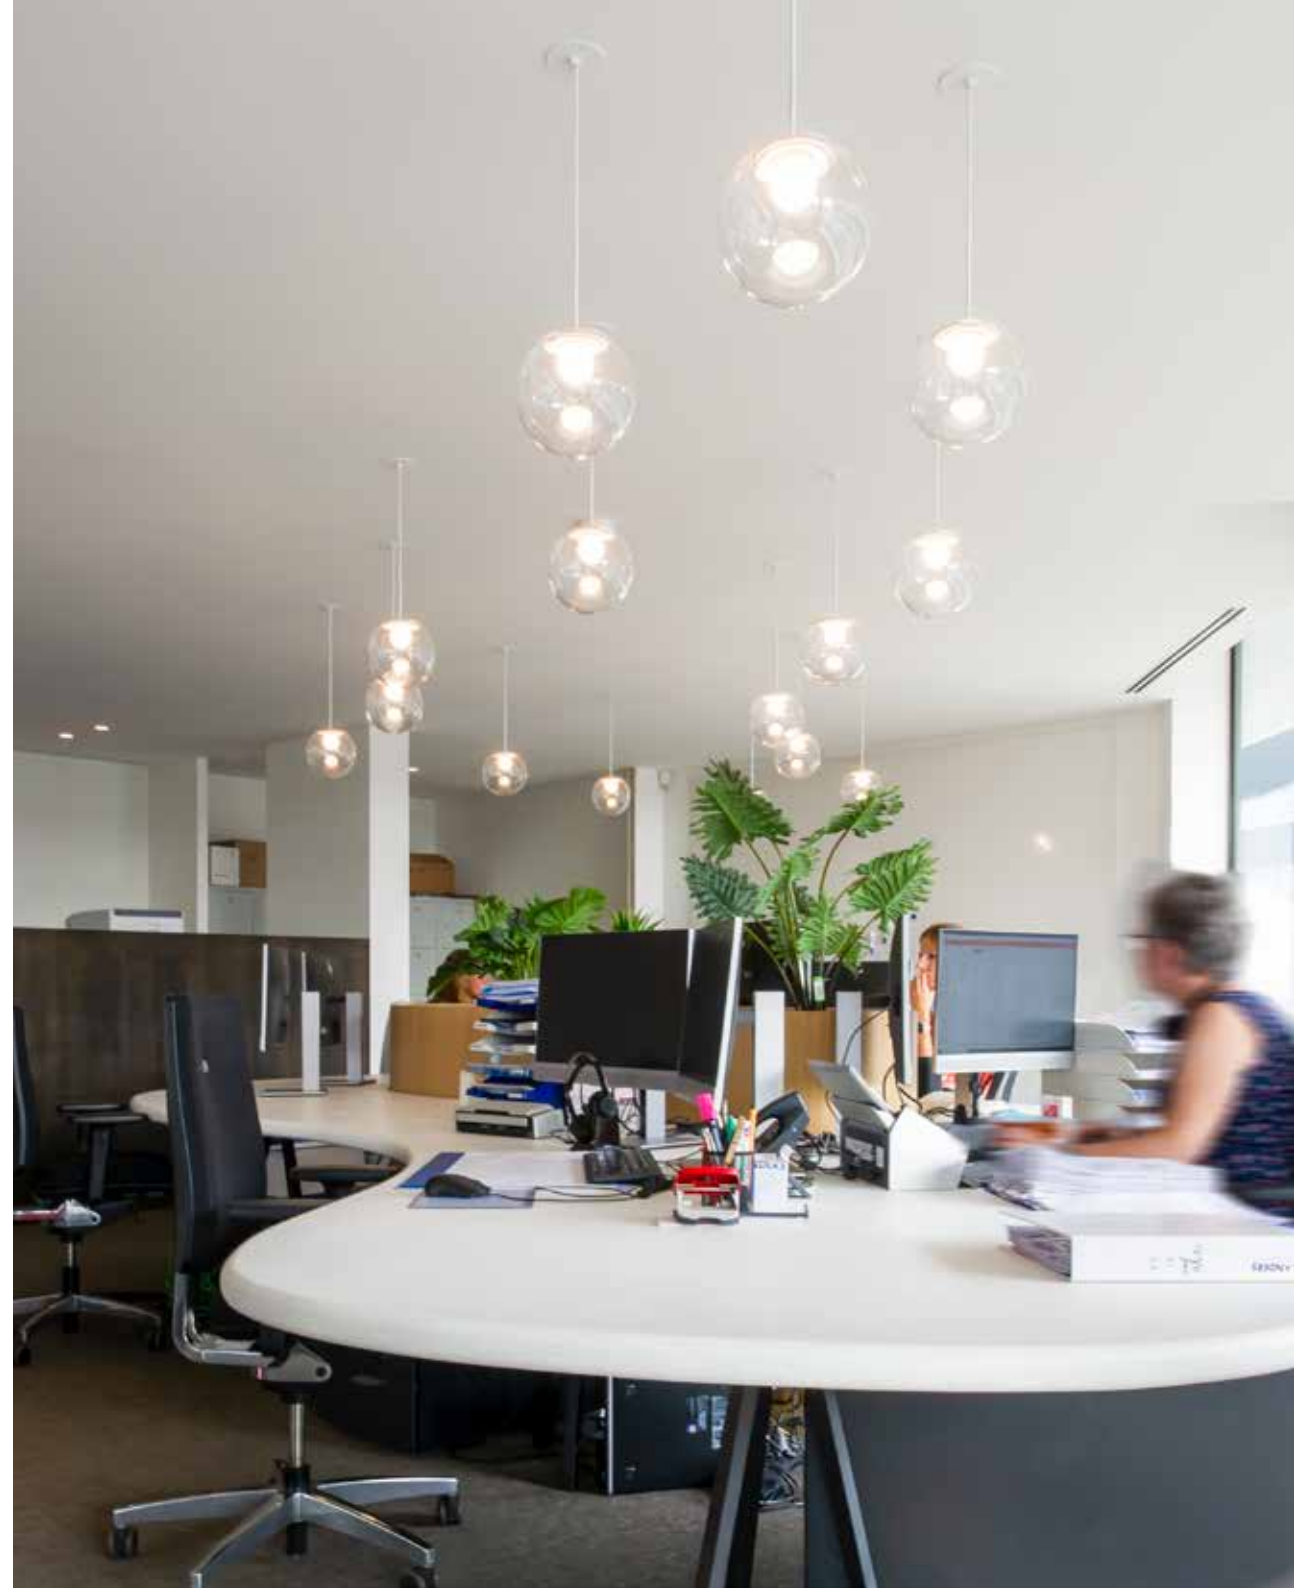

Die lichtgestalter archicult photo@becker-medien

BANGSTER

design dark studio & christoph adlfinger-pullmann

Flanders Insurance _ Anthony Boelaert

BANGSTER S
2140-BB(B)-071GG0-DD-00
2140-BB(B)-904GGH-DD-00-K