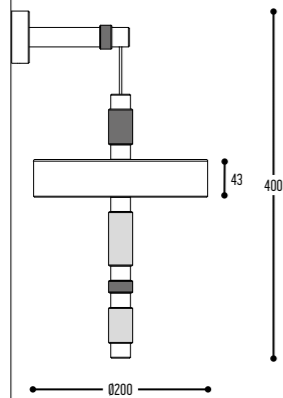

ACCESSORIES p. 523

	172-9005-436099	Black
	172-9003-436099	White
	172-0112-436099	Gold

Alu

TOTM  
design studio bjorn verlinde

Bar Misera - Antwerpen - Studio Bjorn Verlinde

TOTM Wall  
3265-14H-K

TOTM TABLE  
3270-14