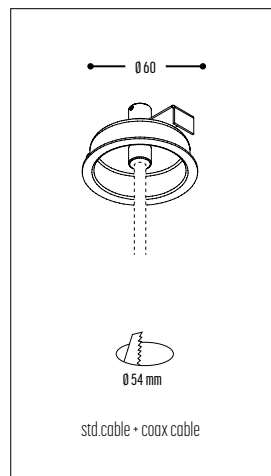

Black 100-8002-225760
White 100-8003-225760