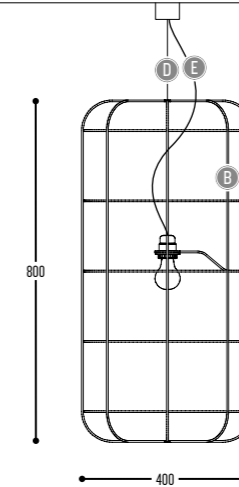

# LA CAGE

design stefan schöning

Elise had a wonderful day

LA CAGE  
600-BB(B)-005-DD-EE

LA CAGE DIVA  
602-BB(B)-001-DD-EE

LA CAGE GROSSA  
603-BB(B)-001-DD-EE

BB(B)	COLORS	02		Black		
		03		White		
		101		Soft Pink		
		103		Soft Blue		
		104		Soft Green		
		124		Kaki		
		140		Old Pink		
		141		Terracotta Red		
		142		Oxide Red		
CCC	TYPE	LA CAGE	005		E14	1x LED (MAX 7W)
		LA CAGE DIVA/GROSSA	001		E27	1x LED (MAX 12W)
DD	SUSP. CABLE	01	1,5 m			
		02	2,5 m			
EE	SUSP. KIT	02		Black		
		03		White		
		04		Pink		