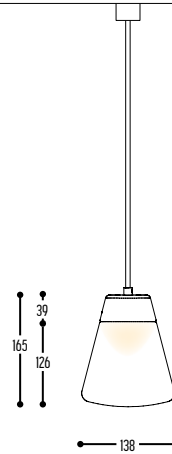

design susanne uerlings

CUPCAKE SUZY S

1065-BB(B)-804002-DD
1065-BB(B)-80600H-DD-K
1065-BB(B)-071-DD-K

CUPCAKE JENNY S

1066-BB(B)-804002-DD
1066-BB(B)-80600H-DD-K
1066-BB(B)-071-DD-K

CUPCAKE KATHY S

1067-BB(B)-804002-DD
1067-BB(B)-80600H-DD-K
1067-BB(B)-071-DD-K