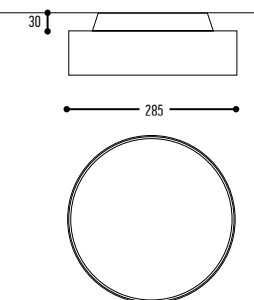

948-02-809-111