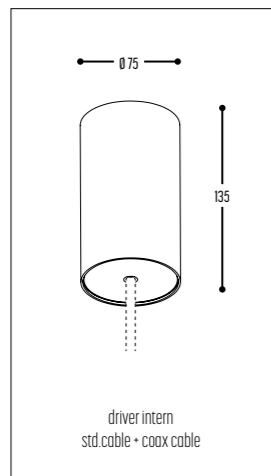

Black 100-8002-225650
White 100-8003-225650