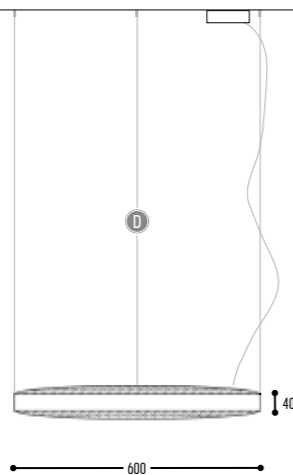

EMANUELLE 800 H
3307-14-2-DD-K

FF	LED	14	>90 CRI • 800 Lm / 14 W/m >90 CRI • 1200 Lm / 14 W/m >90 CRI • 1500 Lm / 14 W/m
H	COLOR TEMP.	2	2700K
DD	SUSP. CABLE.	01	1,5 m
		02	2,5 m
K	DRIVER	0	Non dimmable (intern)
		3	Dali (extern)
		4	Phase cut (intern)