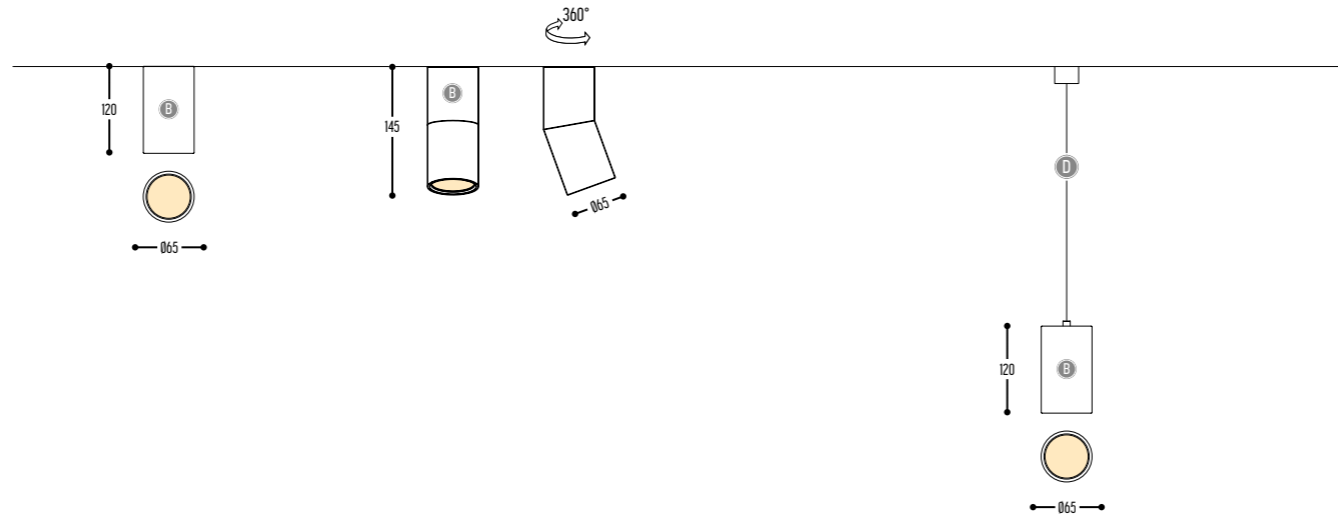

# TERRATOI

design j'elt gregoire

**TERRATOI FIX**  
3570-BB(B)-907GGH-K  
3570-BB(B)-065

**TERRATOI SCIEF**  
3571-BB(B)-907GGH-K  
3571-BB(B)-065

**TERRATOI S**  
3572-BB(B)-907GGH-DD-K  
3572-BB(B)-065-DD