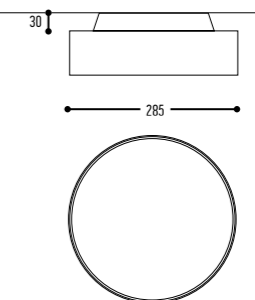

948-02-809-111