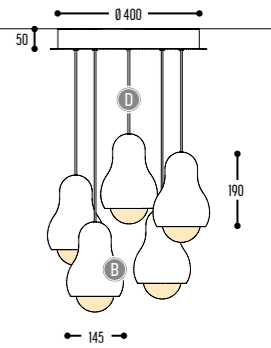

CAPTAIN CORK CLUB5
1024-67-001-DD

ceiling base standard matt black
on request other colors possible

BB	COLORS	67	Cork
CCC	TYPE E27	001	LED / Globe (MAX 10 W)
DD	SUSP. CABLE	01	1,5 m
		02	2,5 m