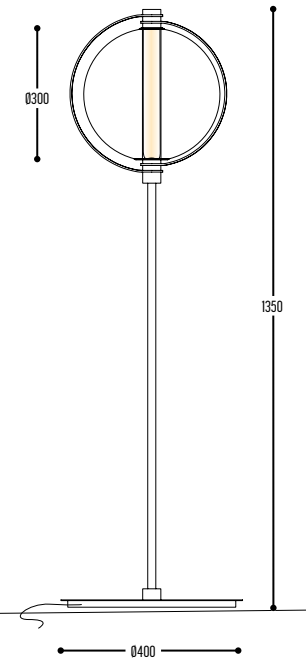

II(I) COLOR 151 Bronze Dark (BRD)

3100

BB(B)	COLORS	134	Alabaster
	ALABASTER		>90 CRI • 24V / 6,6 W (CV)

II(I) COLOR 151 Bronze Dark (BRD)

Alu - Glass - Alabaster

CUIABA FLOOR 180
3101-134-90454(H)-151

CUIABA FLOOR 135
3100-134-151