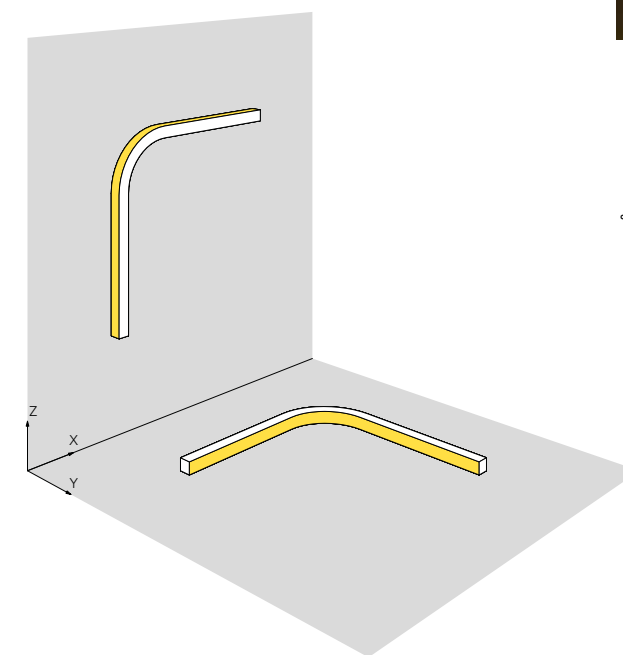

Metal-Alu

FLEX CONTOURO

design dark studio

FLEX CONTOURO 654lm/m / 7.2W / 24v/5m / 2700K
130-9000-000174

FLEX CABINETO

design dark studio

FLEX CABINETO 432lm/m / 7.2W / 24v/5m / 2700K
130-9000-000175

FRIENDZ