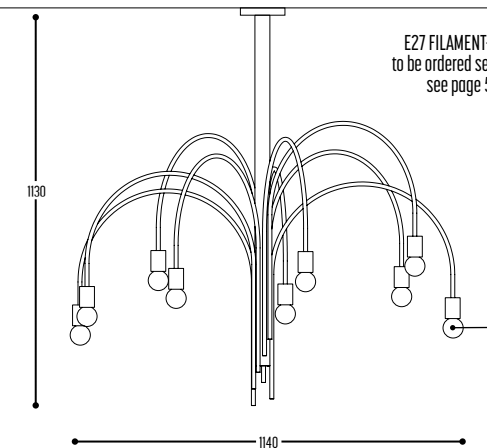

DANDY

design anthony boelaert

DANDY M
2171-BB(B)-001-DD

DANDY L
2172-BB(B)-001-DD

DANDY XL
2173-BB(B)-001-DD

BB	COLORS	02		Black
		111		Brass Finish
		 RAL color on request		
CCC	TYPE E27	001		LED T45 Globe (MAX 10W)
DD	SUSP. CABLE	01	1,5 m	
		02	2,5 m	