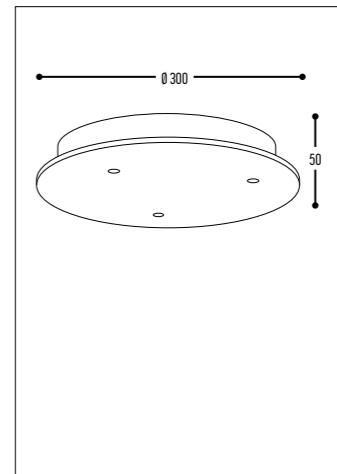

Black 1893-02
White 1893-03