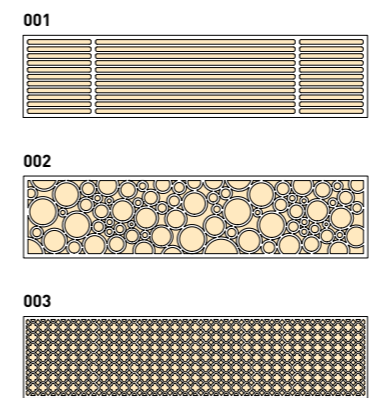

VIDRYA  
3580-BB-PAT-36H-(J)-DD-K

BB(B)	COLORS	02	Black
		03	White
		151	Bronze Dark
		RAL color on request	
PAT	PATTERN	001	
		002	
		003	
FF	LED	36	>90 CRI • 3780Lm / 36 W
		H	COLOR TEMP.
4	4000K		
(J) optional	UPLIGHT	1	>90 CRI • 3780Lm / 36 W
DD	SUSP. CABLE	01	1,5 m
		02	2,5 m
K	DRIVER	0	Non dimmable
		3	Dali
		4	Phase cut