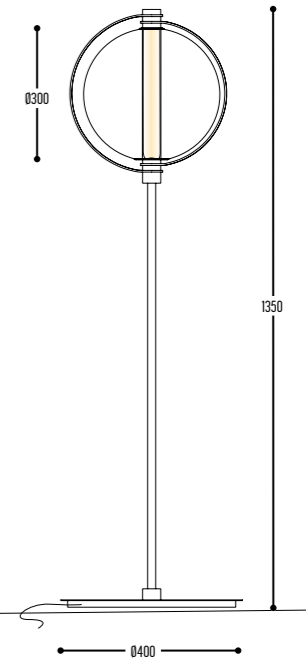

II(I) COLOR 151 Bronze Dark (BRD)

3100

BB(B)	COLORS	134	Alabaster
	ALABASTER		>90 CRI • 24V / 6,6 W (CV)

II(I) COLOR 151 Bronze Dark (BRD)

Alu - Glass - Alabaster

CUIABA FLOOR 180
3101-134-90454(H)-151

CUIABA FLOOR 135
3100-134-151