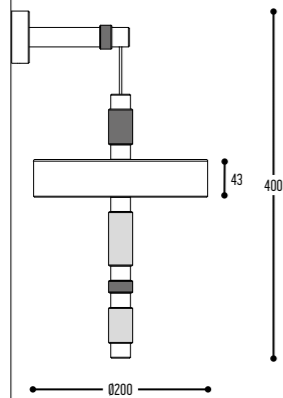

TOTM
design studio bjorn verlinde

Bar Misera - Antwerpen - Studio Bjorn Verlinde

TOTM Wall
3265-14H-K

TOTM TABLE
3270-14

EF	CRI • LUMENOUTPUT	14	>90 CRI • 1502 Lm/m / 13W/m / 24V
H	COLOR TEMP.	2	2700K
		3	3000K
		4	4000K
DD	SUSP. CABLE	01	1,5 m
		02	2,5 m
K	DRIVER	1	No driver (CC)
		0	Non dimmable (intern)
		3	Dali (extern)
		4	Phase cut (intern)