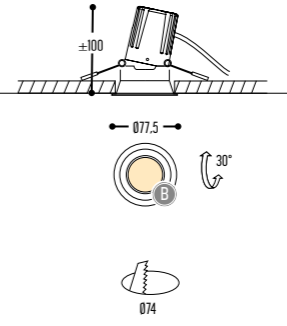

**ATSJOEM**  
design dark studio

**ATSJOEM**  
 IP20 2121-BB-909GGH-K  
 IP44 2122-BB-909GGH-K

**ATSJOEM MOVE**  
 IP20 2123-BB-909GGH-K

**ATSJOEM BOX**  
 IP20 2124-BB-909GGH-K  
 IP44 2125-BB-909GGH-K

BB	COLORS	02	Black
		03	White
		150	Bronze Light
		151	Bronze Dark
EFF	CRI • LUMENOUTPUT	909	>90 CRI • 1 x 780 Lm / 180 mA / 7W
GG	REFLECTOR	12	12°
		34	34°
		60	60°
H	COLOR TEMP.	2	2700K
		3	3000K
K	DRIVER	1	No driver
		0	Non dimmable (extern)
		3	Dali (extern)
		4	Phase-cut (extern)