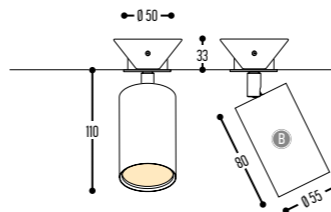

	HONEYCOMB	172-9005-438099		Black
		172-9003-438099		White
		172-0112-438099		Gold

TOQI S G9  
2078-BB-065-DD

TOQI BOX 1  
2070-BB-065

TOQI SET 1 / 50  
2072-BB-065

TOQI SET 1 / 90  
2073-BB-065

BB(B)	COLORS	02		Black
		03		White
		10		Alu Satinated
		150		Bronze Light
		151		Bronze Dark