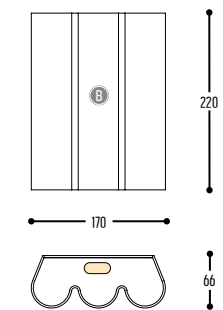

TWERKIT 3
IP20 1091-BB(B)-071-00
IP20 1091-BB(B)-80500H-00-K
IP44 1096-BB(B)-80500H-00-K