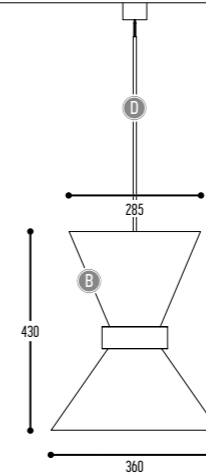

SL 53
3351-BB(B)914H-DD-K