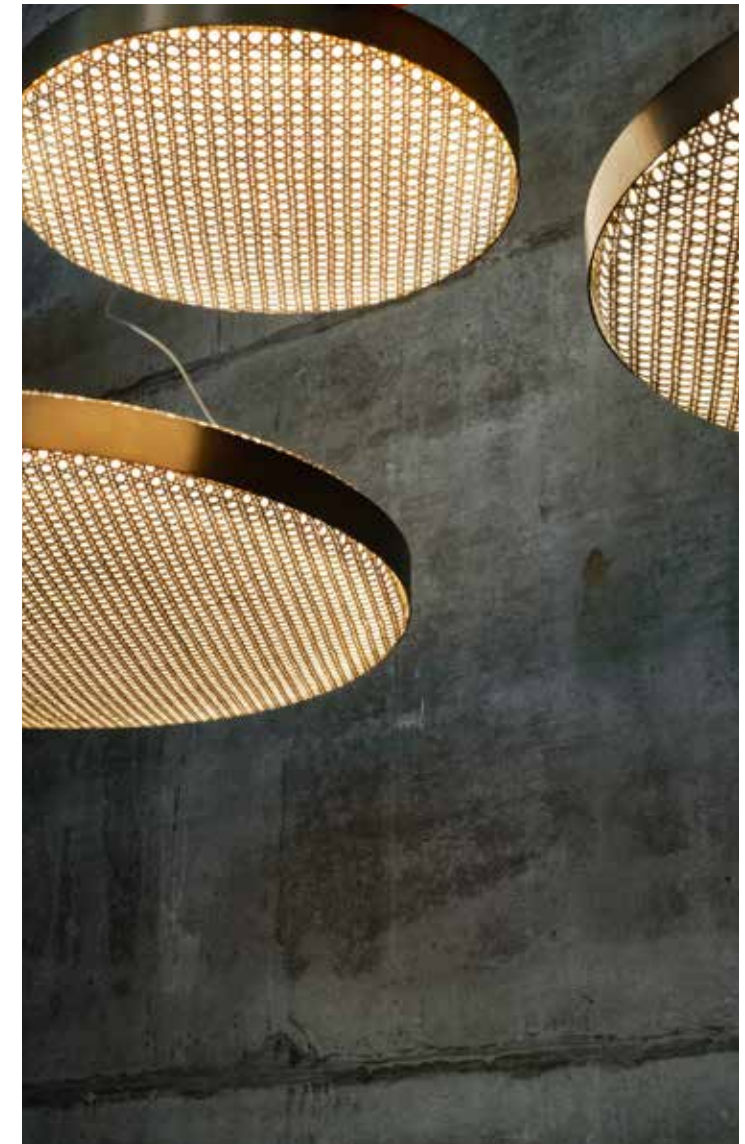

EMANUELLE

design gregoire maison dieu

DESIGN
AWARD
2024

BIG SEE
Product Design
Award 2024
Winner

EMANUELLE 400 H
3305-14-2-DD-K

EMANUELLE 600 H
3306-14-2-DD-K

EMANUELLE 800 H
3307-14-2-DD-K

FF	LED	14	>90 CRI • 800 Lm / 14 W/m >90 CRI • 1200 Lm / 14 W/m >90 CRI • 1500 Lm / 14 W/m
H	COLOR TEMP.	2	2700K
DD	SUSP. CABLE.	01 02	1,5 m 2,5 m
K	DRIVER	0 3 4	Non dimmable (intern) Dali (extern) Phase cut (intern)