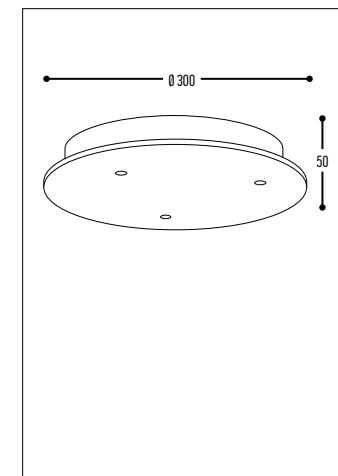

Black 1893-02
White 1893-03