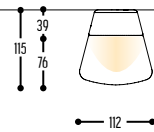

CUPCAKE SUZY

1060-BB(B)-804002-00
1060-BB(B)-80600H-00-K
1060-BB(B)-071-K