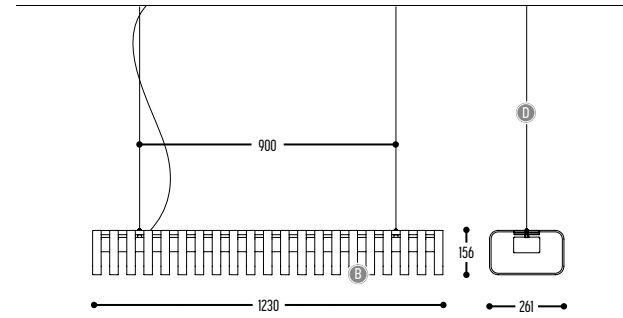

SPINE

design pieterjan

Bacardi - Martini HQ

SPINE
530-BB-8663-K-DD

BB	COLOR BODY	02	Black
		03	White
EFF	CRI • LUMENOUTPUT	866	>85 CRI • 7640 Lm / 49,6 W
H	COLOR TEMP.	3	3000K
K	DRIVER	0	Non dimmable (intern)
		3	Dali (intern)
DD	SUSP. CABLE	01	1,5 m
		02	2,5 m