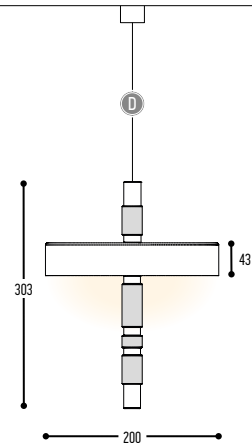

TOTM
3261-COL-14H-DD-K