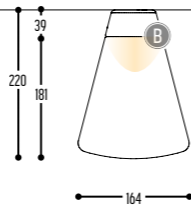

CUPCAKE KATHY

1062-BB(B)-804002-00
1062-BB(B)-80600H-00-K
1062-BB(B)-071-K