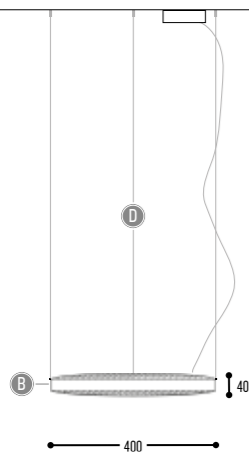

EMANUELLE 400 H
3305-BB(B)-14-2-DD-K