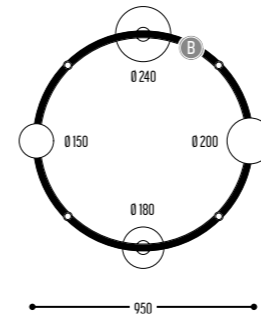

PLANETZZZ PLUZ

design anthony boelaert

PLANETZZZ PLUZ Round
3550-BB-906H-DD-K

PLANETZZZ PLUZ Oval
3552-BB-906H-DD-K

BB	COLOR RING	02	Black
		03	White
		RAL color on request	
EFF	CRI • LUMENOUTPUT	906	>90 CRI • 600 Lm / 350 mA / 6,4 W (pro ball)
		H	COLOR TEMP.
3	3000K		
DD	SUSP. CABLE	01	1,5 m
		02	2,5 m
		03	5 m
K	DRIVER	0	Non dimmable (extern)
		3	Dali (extern)