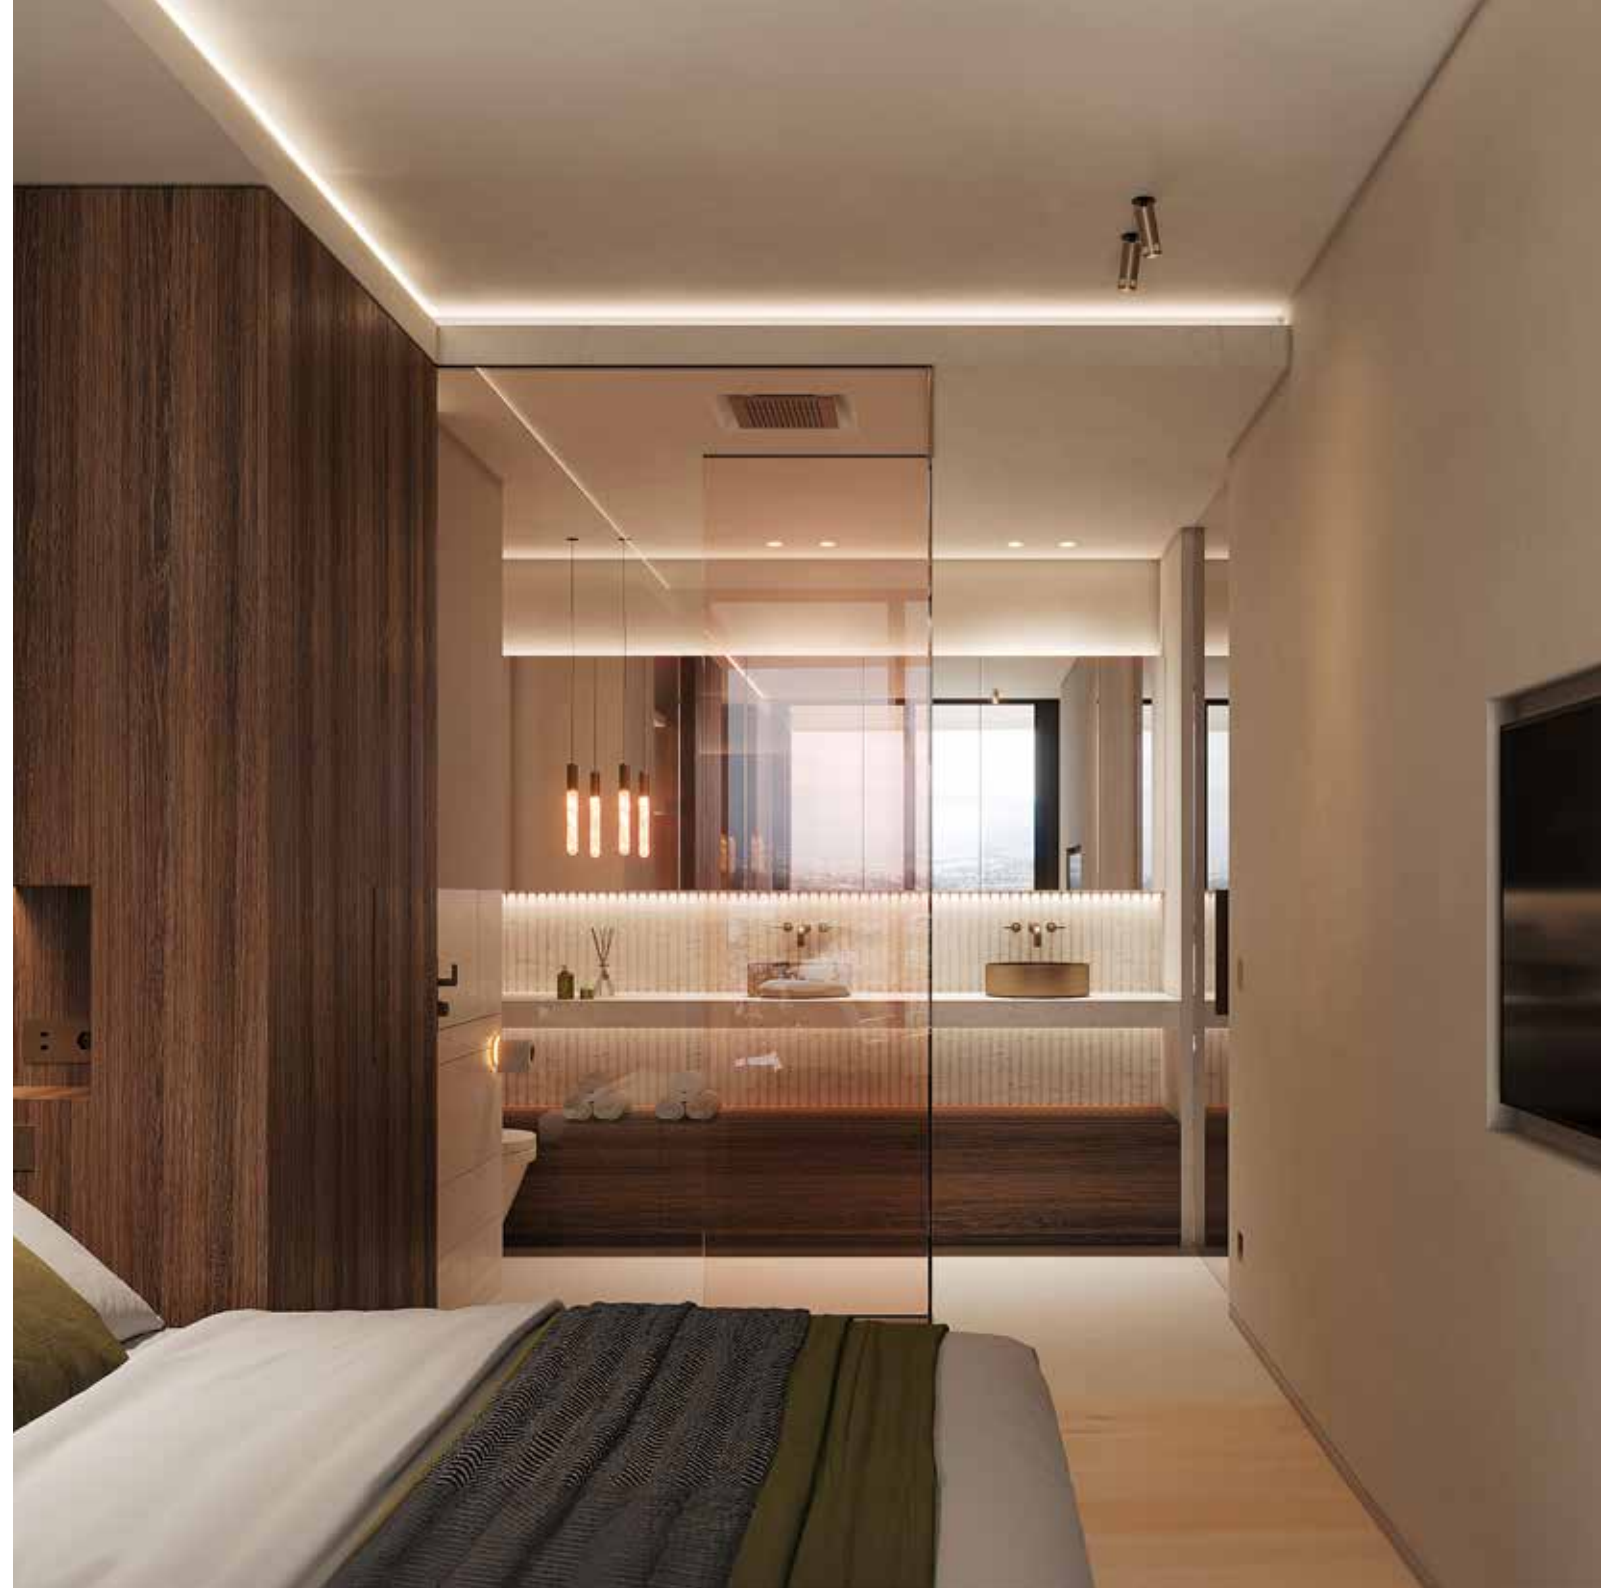

PETI
3150-BB(B)-906GGH-K

PETI BOX 1
3150-BB(B)-906GGH-K-IN

PETI BOX 2
3154-BB(B)-906GGH-K

PETI BOX 7
3151-BB(B)-906GGH-K

PETU

design dark studio

ACCESSORIES p. 523

	HONEYCOMB	172-9005-436099	Black
		172-9003-436099	White
		172-0112-436099	Gold