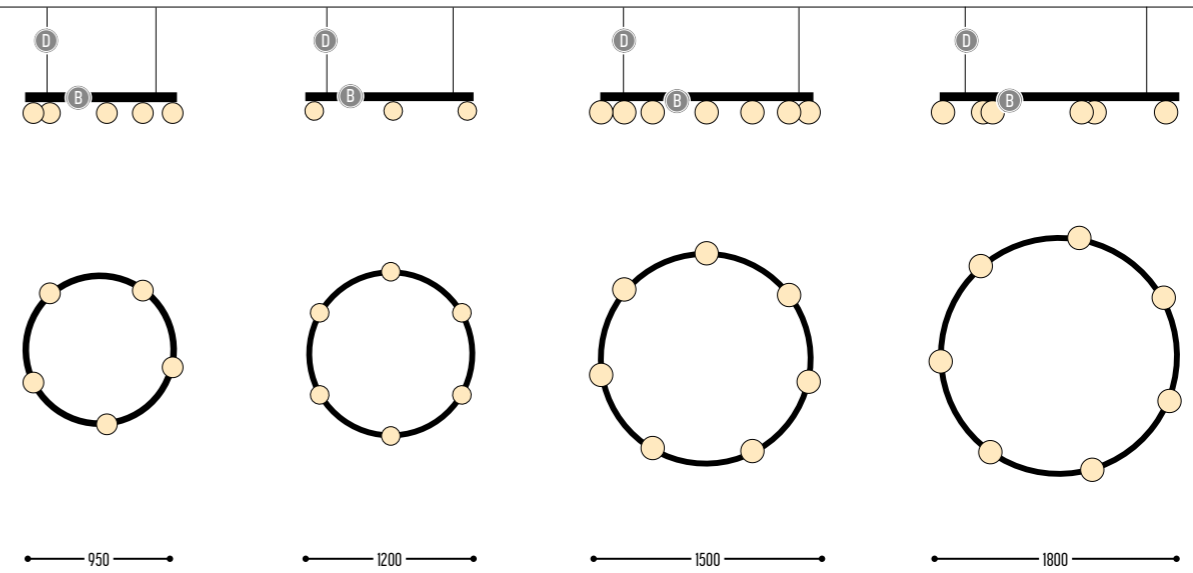

BALLZZZ ONE G9 950
1920-BB-071-DD

BALLZZZ ONE G9 1200
1921-BB-071-DD

BALLZZZ ONE G9 1500 G9
1922-BB-071-DD

BALLZZZ ONE G9 1800
1923-BB-071-DD