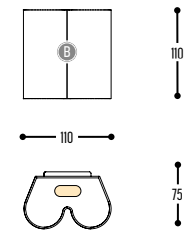

TWERKIT 2 JR
IP20 1092-BB(B)-071-00
IP20 1092-BB(B)-80500H-00-K
IP44 1094-BB(B)-80500H-00-K