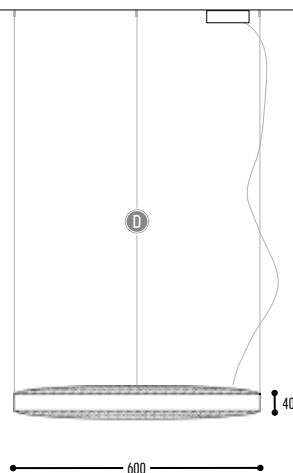

EMANUELLE

design gregoire maison dieu

DESIGN
AWARD
2024

BIG SEE
Product Design
Award 2024
Winner

EMANUELLE 400 H
3305-14-2-DD-K

EMANUELLE 600 H
3306-14-2-DD-K

EMANUELLE 800 H
3307-14-2-DD-K

FF	LED	14	>90 CRI • 800 Lm / 14 W/m >90 CRI • 1200 Lm / 14 W/m >90 CRI • 1500 Lm / 14 W/m
H	COLOR TEMP.	2	2700K
DD	SUSP. CABLE.	01 02	1,5 m 2,5 m
K	DRIVER	0 3 4	Non dimmable (intern) Dali (extern) Phase cut (intern)