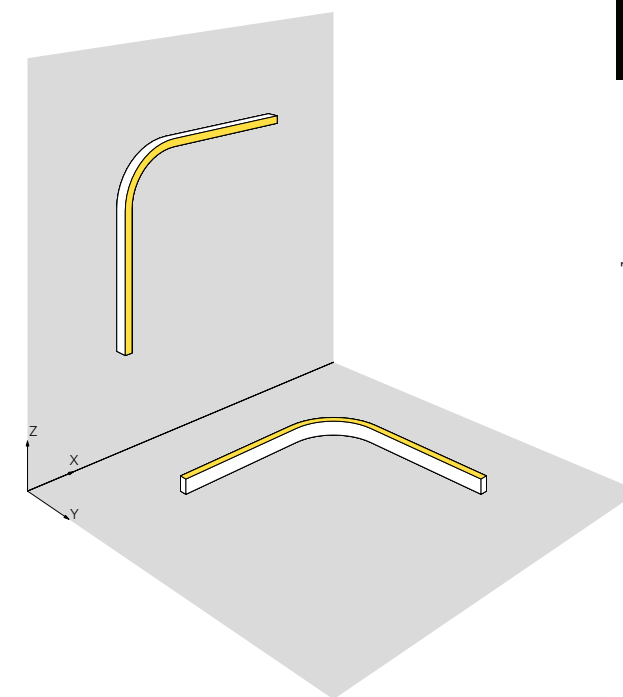

Metal-Alu

FLEX CONTOURO

design dark studio

FLEX CONTOURO 654lm/m / 7.2W / 24v/5m / 2700K
130-9000-000174

FLEX CABINETO

design dark studio

FLEX CABINETO 432lm/m / 7.2W / 24v/5m / 2700K
130-9000-000175

FRIENDZ