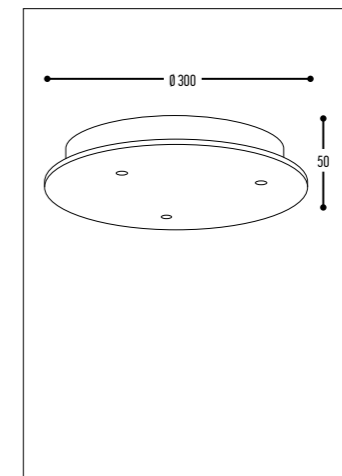

Black 1893-02
White 1893-03