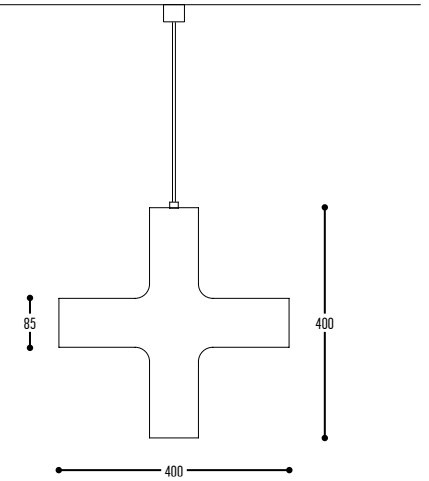

CROSSLIGHT S
130-BB-001-DD