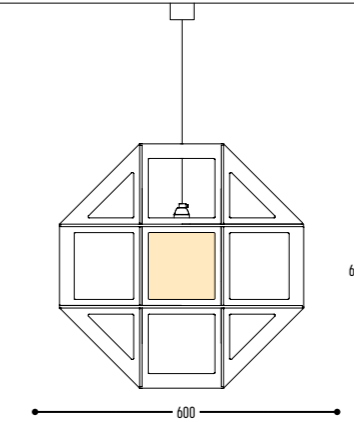

# SATURNUZ

design jacob de baan

SATURNUZ 30  
1380-BB(B)-001-DD-EE-II

SATURNUZ 60  
1381-BB(B)-001-DD-EE-II

BBB	COLORS	116	 Multiplex Poplar
CCC	TYPE E27	001	 LED (MAX 12 W)
DD	SUSP. CABLE	01	1,5 m
		02	2,5 m
EE	SUSP. KIT	02	 Black
		03	 White
II	COLOR DIFFUSER	13	White
		127	 Satin Red