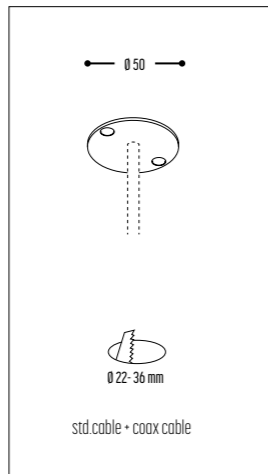

Black 100-8002-225750
White 100-8003-225750