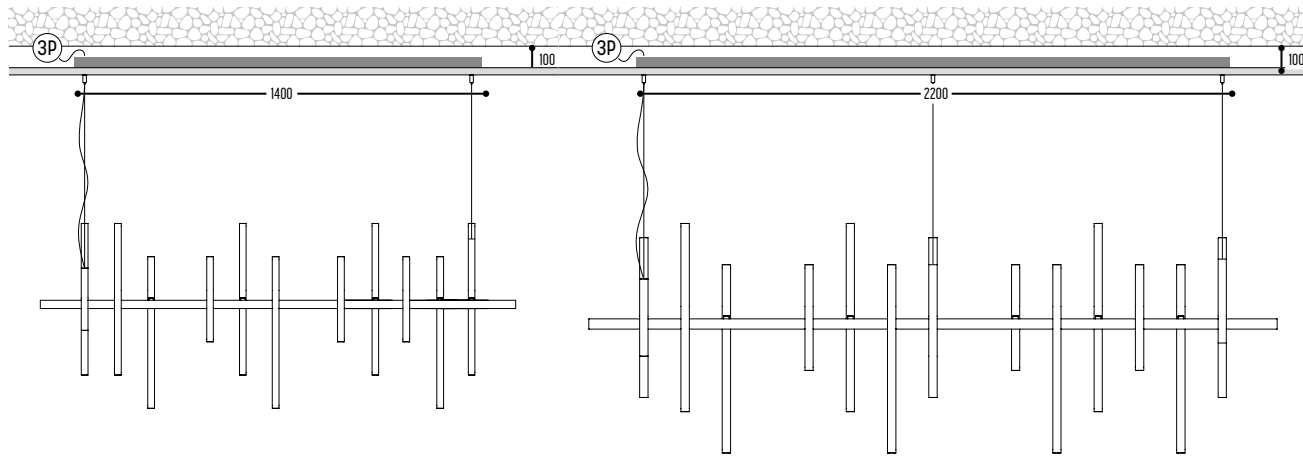

EQUALIZER 1600 / 05 NON-DIM or DALI/PUSH-DIM
3501-BB(B)-903H-DD-K-1-05