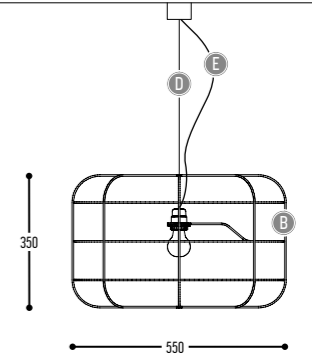

LA CAGE

design stefan schöning

Elise had a wonderful day

LA CAGE

251

LA CAGE
600-BB(B)-005-DD-EE

LA CAGE DIVA
602-BB(B)-001-DD-EE

LA CAGE GROSSA
603-BB(B)-001-DD-EE