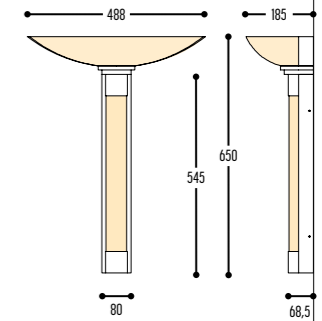

BB(B)	COLORS	02	Black
		03	White
		10	Alu Satinated
		110	Brass
C	RBA 1	2	>90 CRI • 600-800 Lm / 15-25 W / 2700K
		3	>90 CRI • 600-800 Lm / 15-25 W / 3000K
	RBA 2	2	>90 CRI • 800 Lm / 25 W / 2700K
		3	>90 CRI • 800 Lm / 25 W / 3000K
	RBA 3	2	>90 CRI • 1600 Lm / 50 W / 2700K
		3	>90 CRI • 1600 Lm / 50 W / 3000K
K	DRIVER	1	No driver
		0	Non dimmable (intern)
		3	Dali (intern)

RBA 1
3045-BB(B)-C-K

RBA 2
3046-BB(B)-C-K