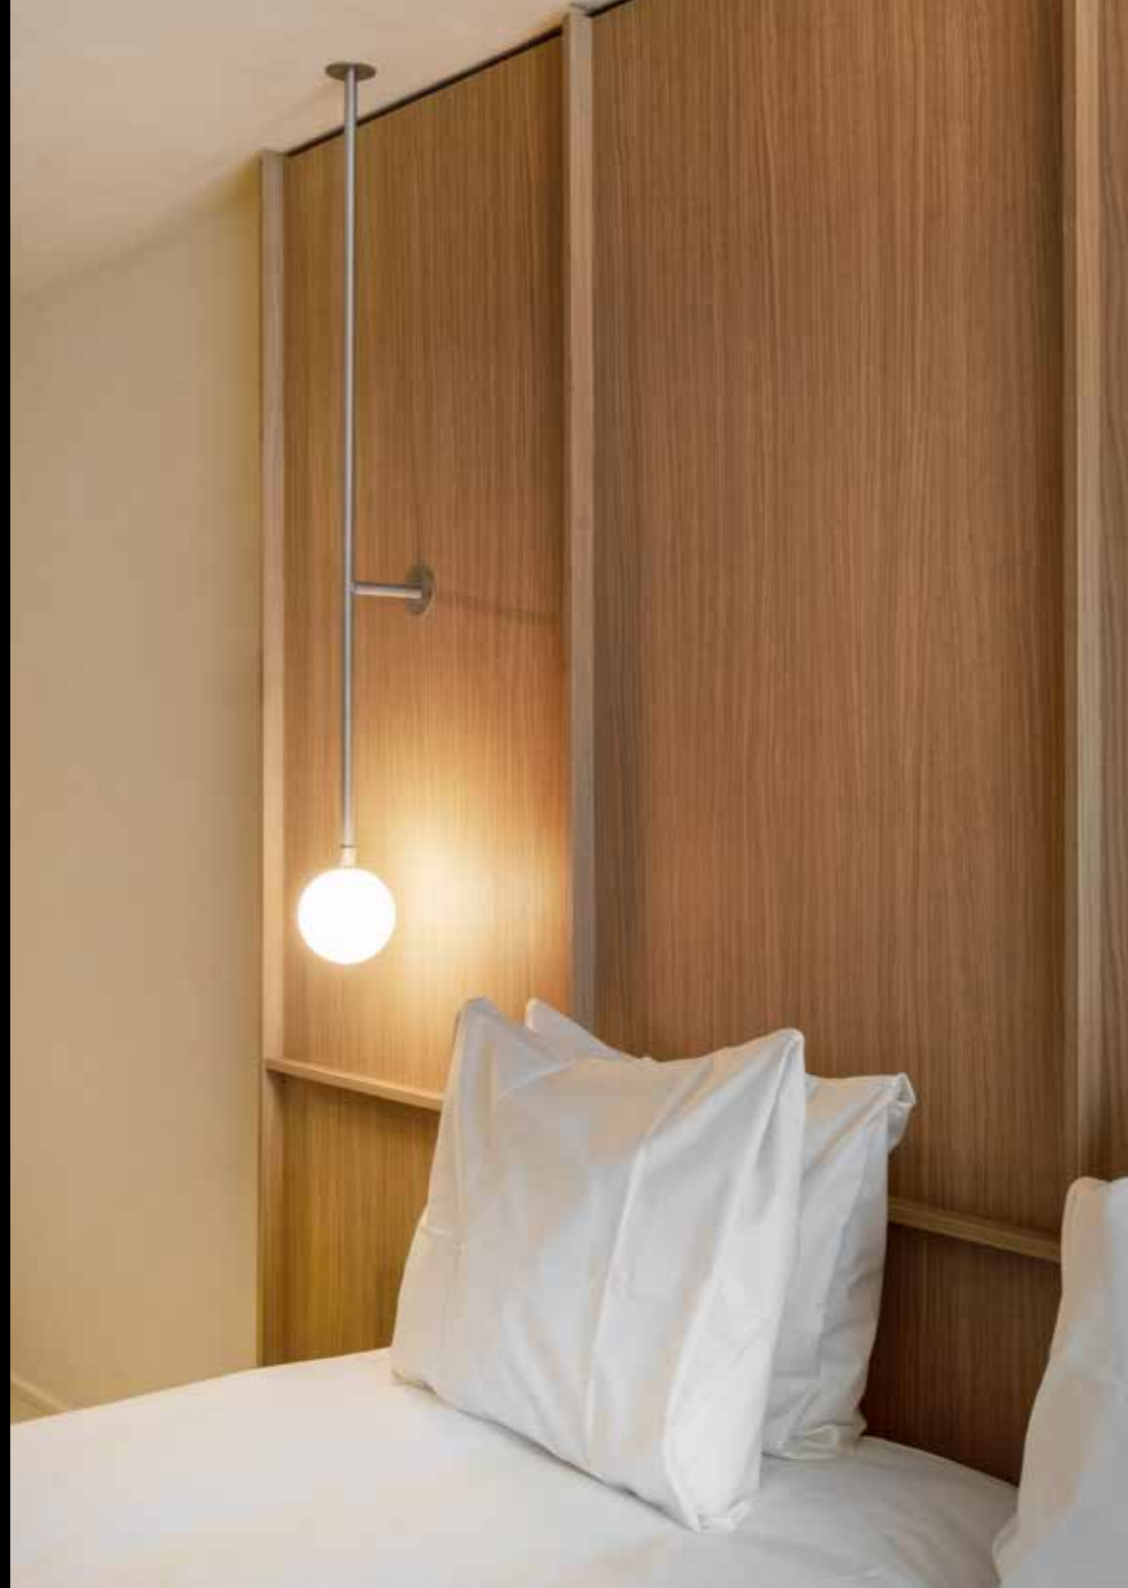

BOELY-T

design tim de taeye & tine vanparijs