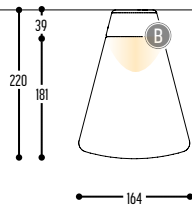

CUPCAKE KATHY

1062-BB(B)-804002-00
1062-BB(B)-80600H-00-K
1062-BB(B)-071-K