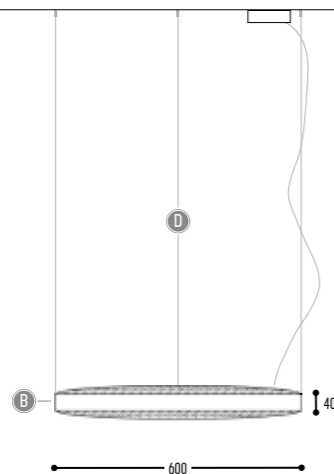

EMANUELLE 600 H
3306-BB(B)-14-2-DD-K