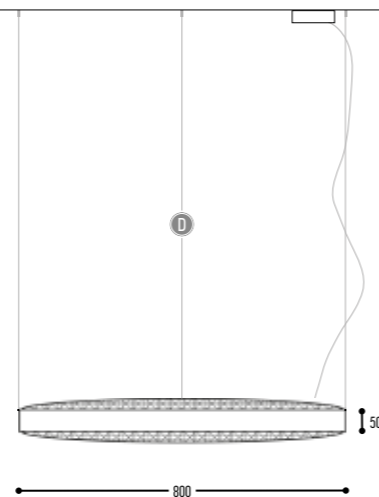

EMANUELLE 800 H
3307-14-2-DD-K

FF	LED	14	>90 CRI • 800 Lm / 14 W/m >90 CRI • 1200 Lm / 14 W/m >90 CRI • 1500 Lm / 14 W/m
H	COLOR TEMP.	2	2700K
DD	SUSP. CABLE.	01	1,5 m
		02	2,5 m
K	DRIVER	0	Non dimmable (intern)
		3	Dali (extern)
		4	Phase cut (intern)