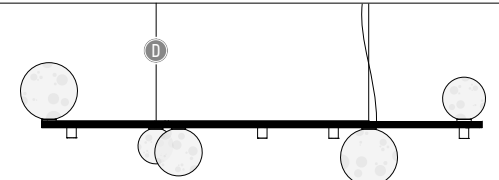

PLANETZZZZ PLUZ

design anthony boelaert

PLANETZZZ PLUZ Round
3550-BB-906H-DD-K

PLANETZZZ PLUZ Oval
3552-BB-906H-DD-K

BB	COLOR RING	02	Black
		03	White
		RAL color on request	
EFF	CRI • LUMENOUTPUT	906	>90 CRI • 600 Lm / 350 mA / 6,4 W (pro ball)
H	COLOR TEMP.	2	2700K
		3	3000K
DD	SUSP. CABLE	01	1,5 m
		02	2,5 m
		03	5 m
K	DRIVER	0	Non dimmable (extern)
		3	Dali (extern)