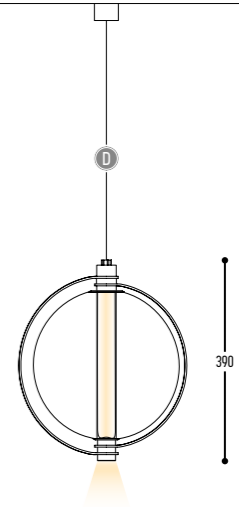

BB(B)	COLORS	134	Alabaster

EFF	CRI • LUMENOUTPUT	904	>90 CRI • 600 Lm / 350 mA / 6,4 W (CC)
	ALABASTER		>90 CRI • 24V / 6,6 W (CV)
GG	REFLECTOR	54	54°
H	COLOR TEMP.	2	2700K
		3	3000K

DD	SUSP. CABLE	01	1,5 m
		02	2,5 m

II(I)	COLOR	151	Bronze Dark (BRD)

K	DRIVER	1	No driver (2 drivers extern)
		0	Non dimmable (2 drivers intern)
		3	Dali (2 drivers extern)
		4	Phase cut (2 drivers intern)

Alu - Glass - Alabaster