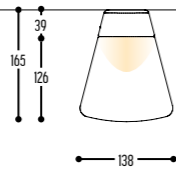

CUPCAKE JENNY

1061-BB(B)-804002-00
1061-BB(B)-80600H-00-K
1061-BB(B)-071-K