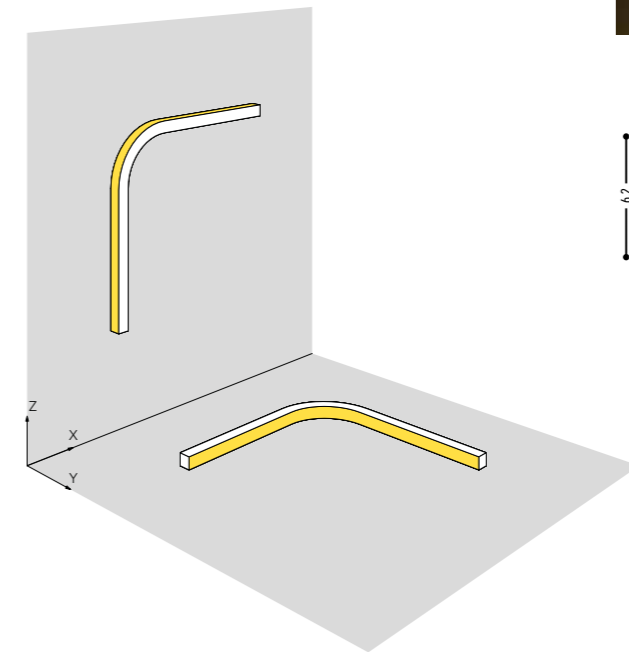

EQUALIZER WALL
3502-BB(B)-903H-K

FLEX CONTOURO

design dark studio

FLEX CONTOURO 654lm/m / 7.2W / 24v/5m / 2700K
130-9000-000174

FLEX CABINETO

design dark studio

FLEX CABINETO 432lm/m / 7.2W / 24v/5m / 2700K
130-9000-000175