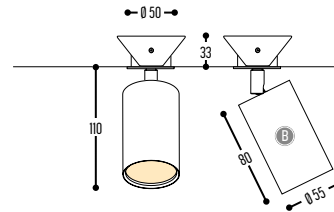

ACCESSORIES p. 523

	HONEYCOMB	172-9005-438099	Black
		172-9003-438099	White
		172-0112-438099	Gold

TOQI S G9
2078-BB-065

TOQI BOX 1
2070-BB-065

TOQI SET 1 / 50
2072-BB-065

TOQI SET 1 / 90
2073-BB-065

BB	COLORS	02	Black
		03	White
		10	Alu Satinated
		112	Brass Finish
		150	Bronze Light
		151	Bronze Dark