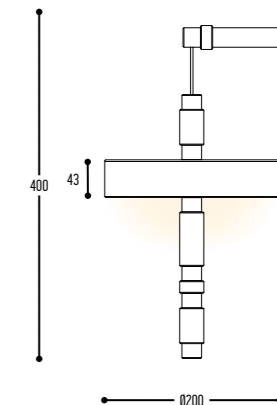

TOTM
3261-COL-14H-DD-K

TOTM LARGE
3262-COL-14H-DD-K

COLOR THEMES

TOTM TABLE
3270-COL-14

TOTM Wall
3265-COL-14H-K

TRAPPED

design sem de lanverre & kris henkens

DESIGNPREIS
2009
NOMINIERT