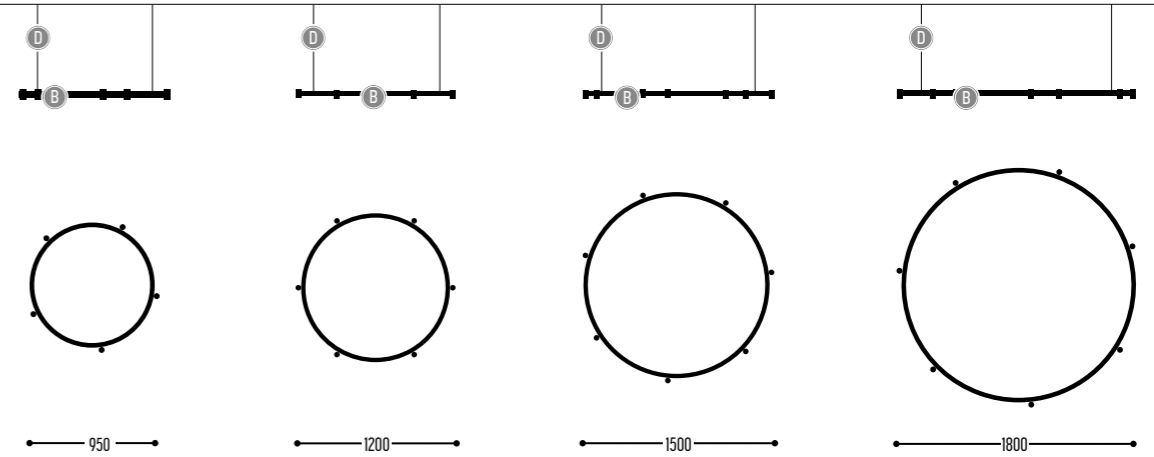

BALLZZZ FDR 950
1913-BB-001-DD-J

BALLZZZ FDR 1200
1915-BB-001-DD-J

BALLZZZ FDR 1500
1916-BB-001-DD-J

BALLZZZ FDR 1800
1917-BB-001-DD-J

BB	COLOR RING	02	Black
		03	White
		RAL color on request	
CCC	TYPE E27	001	LED (MAX.10 W)
DD	SUSP. CABLE	01	1,5 m
		02	2,5 m
		03	5 m
J	UP DOWN TYPE	0	down outside
		2	up outside
		4	double down