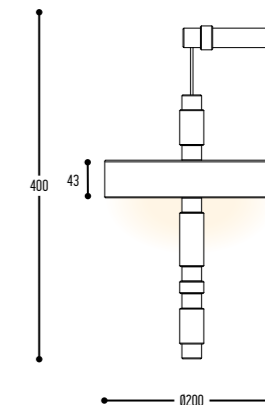

TOTM Wall
3265-COL-14H-K