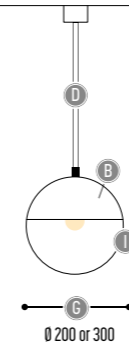

# BANGSTER HOODY

design jeroen debruyne

**BANGSTER HOODY S**  
 2145-BB(B)-071GG0-DD-00  
 2145-BB(B)-904GGH-DD-00-K

BB(B)	COLORS	02	Black	
		03	White	
		110	Brass	
		150	Bronze Light	
		151	Bronze Dark	
		RAL color on request		
CCC	TYPE G9	071	LED (MAX 6 W)	
EFF	CRI • LUMENOUTPUT	904	>90 CRI • 600 Lm / 350 mA / 6 W	
GG	GLOBE dimension	SINGLE	20	Ø200
			30	Ø300
H	COLOR TEMP.	0	N.A.	
		1	2200K	
		2	2700K	
		3	3000K	
DD	SUPS. CABLE	01	1,5 m	
		02	2,5 m	
II	GLOBE color	00	Transparent	
K	DRIVER	1	No driver (CC)	
		0	Non dimmable (intern)	
		3	Dali (intern)	
		4	Phase cut (intern)	