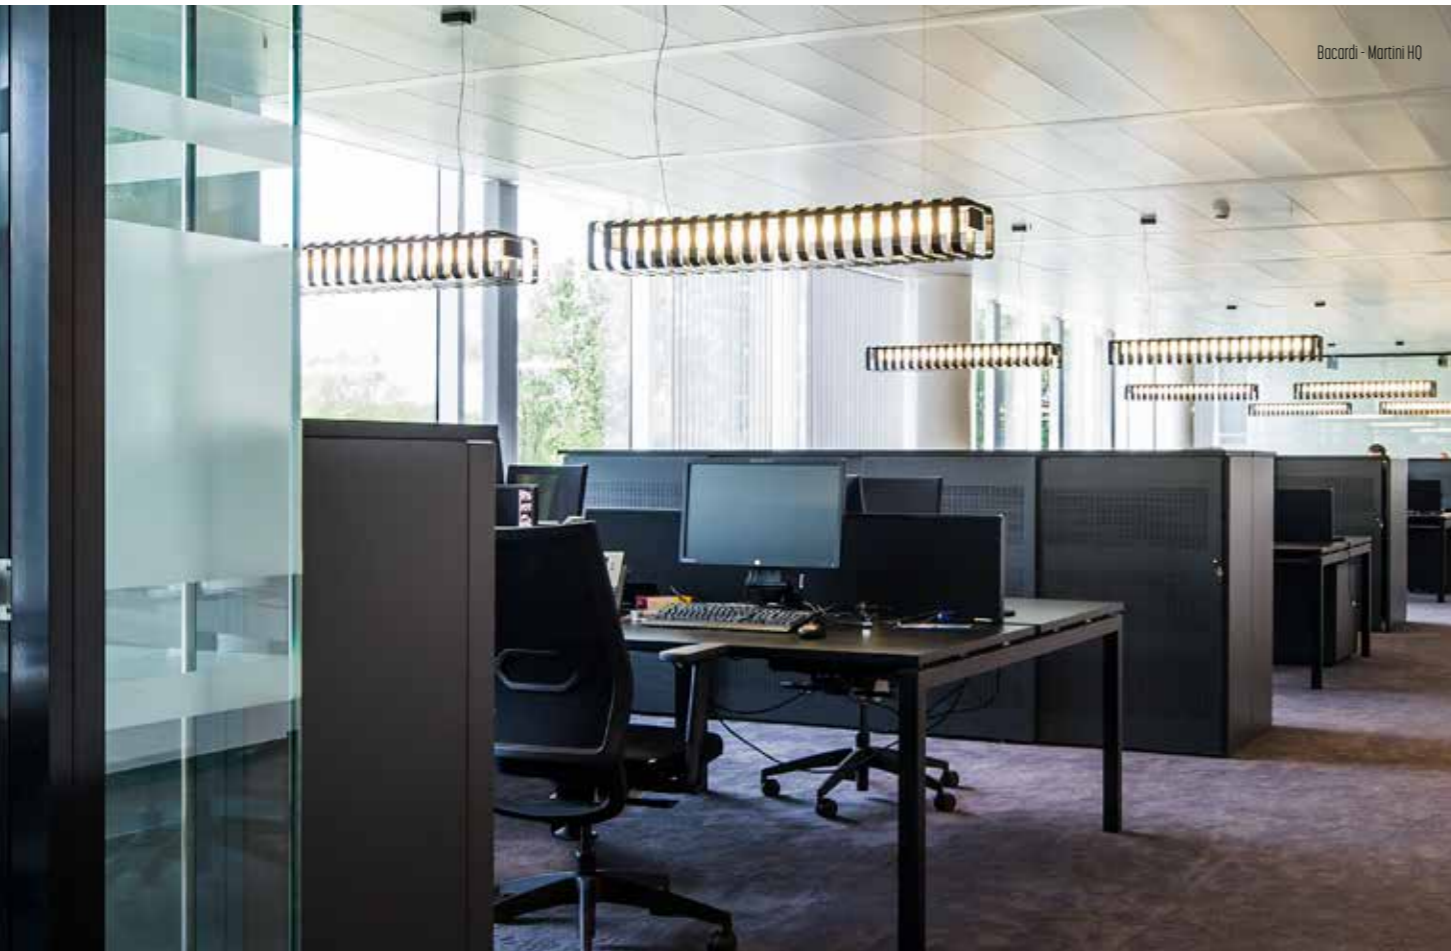

SPINE

design pieterjan

Bacardi - Martini HQ

SPINE
530-BB-8663-K-DD

BB	COLOR BODY	02	Black
		03	White
EFF	CRI • LUMENOUTPUT	866	>85 CRI • 7640 Lm / 49,6 W
H	COLOR TEMP.	3	3000K
K	DRIVER	0	Non dimmable (intern)
		3	Dali (intern)
DD	SUSP. CABLE	01	1,5 m
		02	2,5 m