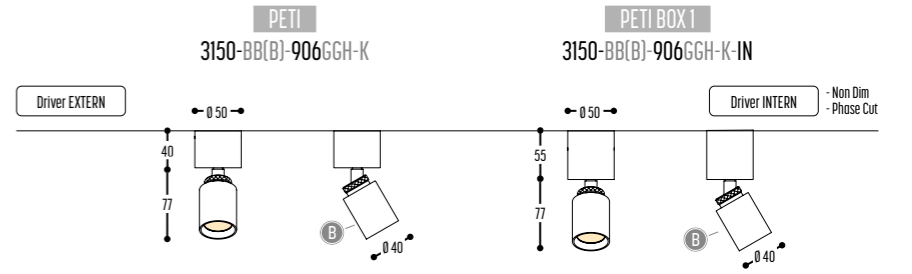

PETI
design dark studio

PETI SET 1/50
3152--BB(B)-906GGH-K

PETI SET 1/90
3153--BB(B)-906GGH-K

ACCESSORIES p. 523

	HONEYCOMB	172-9005-436099		Black
		172-9003-436099		White
		172-0112-436099		Gold

BB(B)	COLORS	02		Black
		10		Alu Satinised
		150		Bronze Light
		151		Bronze Dark
EFF	CRI • LUMENOUTPUT	906	>90 CRI • 600 Lm / 350 mA / 6,4 W	
		22	22°	
		34	34°	
		54	54°	
H	COLOR TEMP.	2	2700K	
		3	3000K	
		4	4000K	
		K	DRIVER	1
0	Non dimmable (extern)			
3	Dali (extern)			
4	Phase cut (extern)			