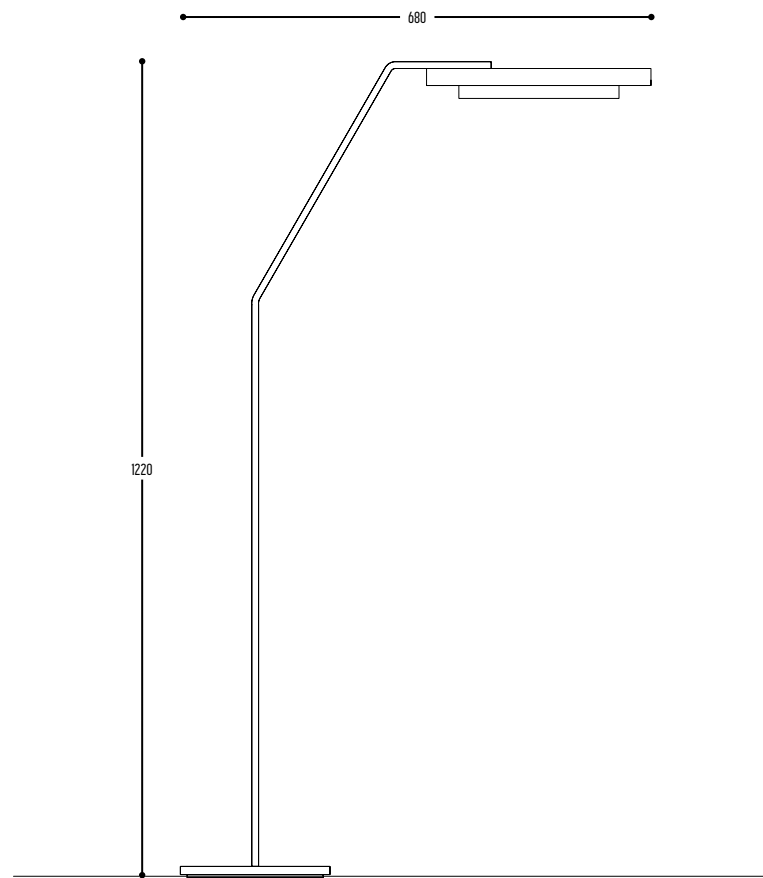

Alu-PC

NOTAARI

design cliéier françois

NOTAARI TABLE

321

NOTAARI TABLE
2720-134-151

BB(B)	COLORS	134	Alabaster
			-90 CRI • 24V / 12W (CV)
II(I)	COLOR	151	Bronze Dark (BRD)

NOTAARI FLOOR
2721-134-151