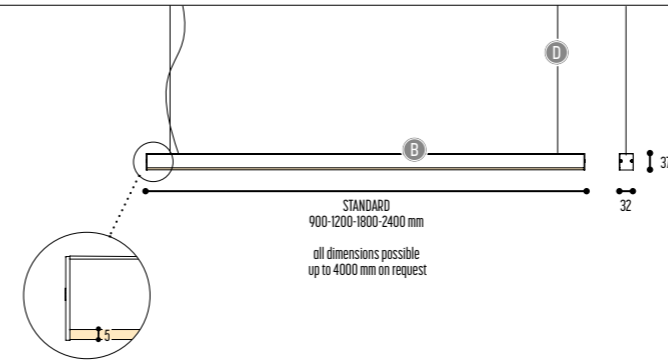

BB	COLORS	02	Black
		03	White
		RAL color on request	
FF	LED	09	>80 CRI • 450 Lm/m / 9,6 W/m
		14	>90 CRI • 2290 Lm/m / 14 W/m
		20	>90 CRI • 3270 Lm/m / 20 W/m
G	DIFFUSER	P	Plexi
H	COLOR TEMP.	2	2700K
		3	3000K
		4	4000K
DD	SUSP. CABLE.	01	1,5 m
		02	2,5 m
K	DRIVER	0	Non dimmable (extern)
		3	Dali (extern)
		4	Phase cut (extern)
NN(N)	LENGTH	90	900 mm
		120	1200 mm
		180	1800 mm
		240	2400 mm
		all dimensions possible up to 4000 mm on request