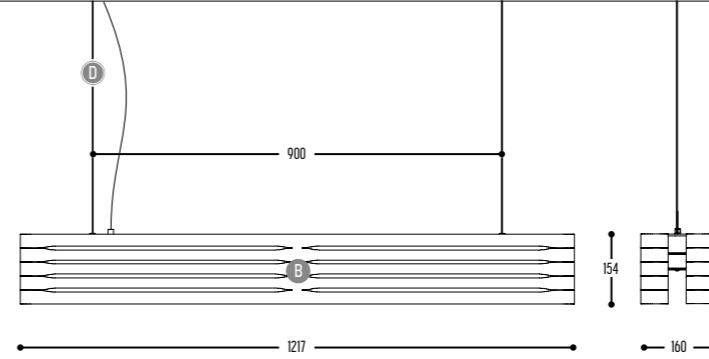

BB(B)	COLORS	Color
	02	Black
	03	White
	101	Soft Pink
	103	Soft Blue
	104	Soft Green
	124	Kaki
	140	Old Pink
	141	Terracotta Red
	142	Oxide Red
	110	Brass
	150	Bronze Light
	151	Bronze Dark
		RAL color on request

EFF	CRI • LUMENOUTPUT	866	>90 CRI • 1x 7640 Lm / 49,6 W
GG	REFLECTOR	00	N.A.
H	COLOR TEMP.	3	3000K
DD	SUSP. CABLE	01	1,5 m
		02	2,5 m
K	DRIVER	0	Non dimmable (intern)
		3	Dali (intern)

Alu-Metal