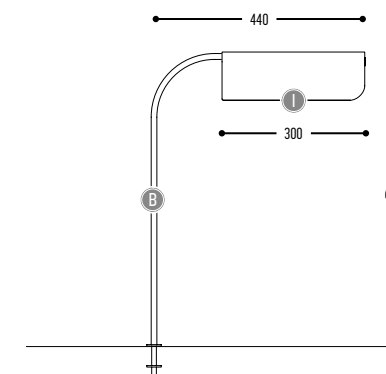

BANGSTER HOODY WALL 2

2199-BB(B)-071200-00-JJ(J)
2199-BB(B)-90420H-00-JJ(J)-K

Alu - Glass - Brass

BENDIT TABLE

3453-BB(B)-H-II(I)-K

BENDIT

design anthony boelaert

BB(B)	COLORS	02	Black
		03	White
		10	Alu Satinated