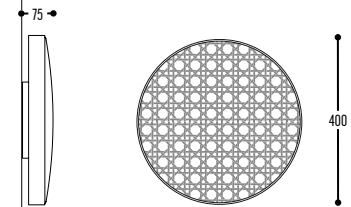

EMANUELLE 400 W
3310-14-2-K

FF	LED	14	>90 CRI • 800 Lm / 14 W/m >90 CRI • 1200 Lm / 14 W/m >90 CRI • 1500 Lm / 14 W/m
H	COLOR TEMP.	2	2700K
K	DRIVER	0	Non dimmable (intern)
		3	Dali (extern)
		4	Phase cut (intern)

Alu-PC