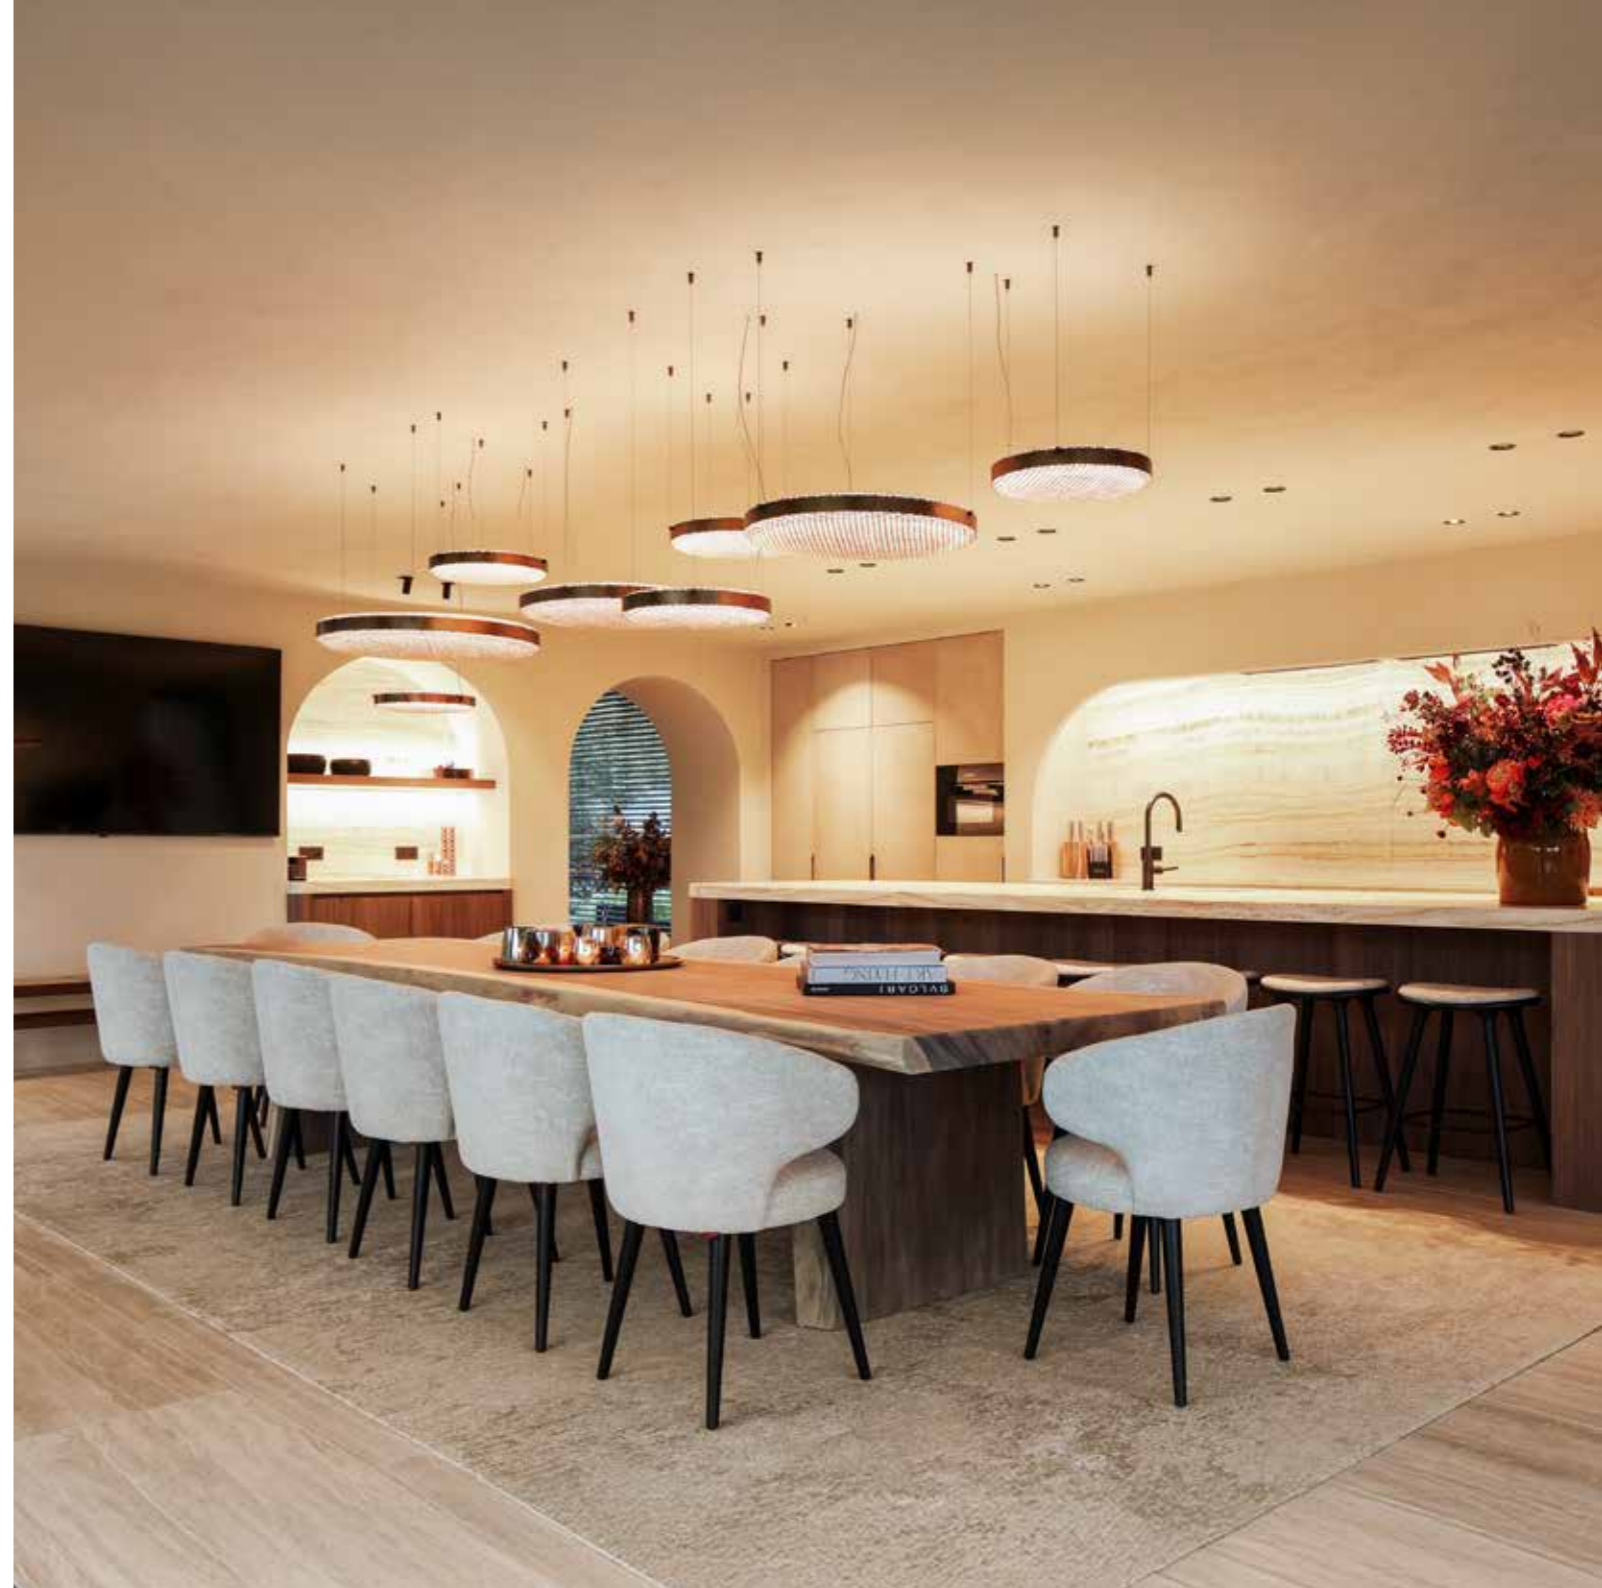

EMANUELLE 400 V
3300-BB(B)-14-2-DD-K

EMANUELLE 600 V
3301-BB(B)-14-2-DD-K

EMANUELLE 800 V
3302-BB(B)-14-2-DD-K

BB(B)	COLORS	10	Alu
		151	Bronze Dark
FF	LED	14	>90 CRI • 800 Lm / 14 W/m
		14	>90 CRI • 1200 Lm / 14 W/m
		14	>90 CRI • 1500 Lm / 14 W/m
H	COLOR TEMP.	2	2700K
DD	SUSP. CABLE.	01	1,5 m
		02	2,5 m
K	DRIVER	0	Non dimmable (intern)
		3	Dali (extern)
		4	Phase cut (intern)