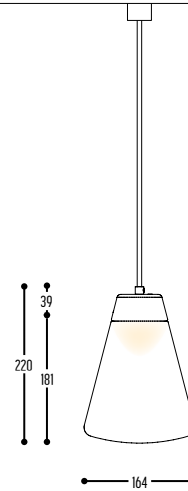

design susanne uerlings

CUPCAKE SUZY S

1065-BB(B)-804002-DD
1065-BB(B)-80600H-DD-K
1065-BB(B)-071-DD-K

CUPCAKE JENNY S

1066-BB(B)-804002-DD
1066-BB(B)-80600H-DD-K
1066-BB(B)-071-DD-K

CUPCAKE KATHY S

1067-BB(B)-804002-DD
1067-BB(B)-80600H-DD-K
1067-BB(B)-071-DD-K