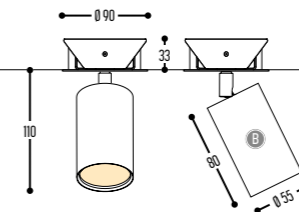

	HONEYCOMB	172-9005-438099		Black
		172-9003-438099		White
		172-0112-438099		Gold

TOQI S G9  
2078-BB-065-DD

TOQI BOX 1  
2070-BB-065

TOQI SET 1 / 50  
2072-BB-065

TOQI SET 1 / 90  
2073-BB-065

BB(B)	COLORS	02		Black
		03		White
		10		Alu Satinated
		150		Bronze Light
		151		Bronze Dark