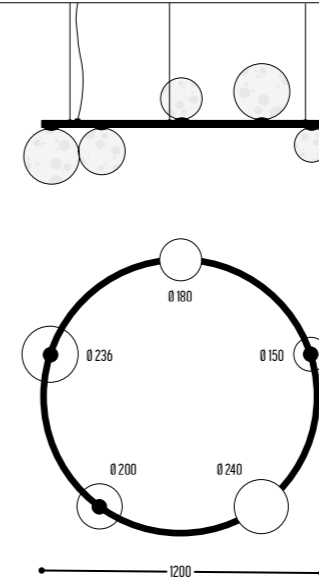

# PLANETZZZ

design anthony boelaert

PLANETZZZ 950  
2620-BB-90600H-DD-K

PLANETZZZ 1200  
2621-BB-90600H-DD-K

PLANETZZZ 950x1850  
2622-BB-90600H-DD-K

BB	COLOR RING	02	Black
		03	White
		RAL color on request	
EFF	CRI • LUMENOUTPUT	906	>90 CRI • 600 Lm / 350 mA / 6.4 W (per ball)
GG	REFLECTOR	00	N.A.
H	COLOR TEMP.	2	2700K
		3	3000K
DD	SUSP. CABLE	01	1,5 m
		02	2,5 m
		03	5 m
K	DRIVER	0	Non dimmable (extern)
		3	Dali (extern)