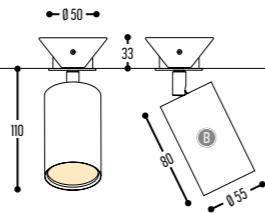

	HONEYCOMB	172-9005-438099		Black
		172-9003-438099		White
		172-0112-438099		Gold

TOQI BOX 1
2070-BB-065

TOQI SET 1 / 50
2072-BB-065

TOQI SET 1 / 90
2073-BB-065

TOQI S G9
2078-BB-071-DD

BB(B)	COLORS	02	Black
		03	White
		10	Alu Satinated
		150	Bronze Light
		151	Bronze Dark
CCC	TYPE GUID	065	OPARSI (MAX 50 W) 230V