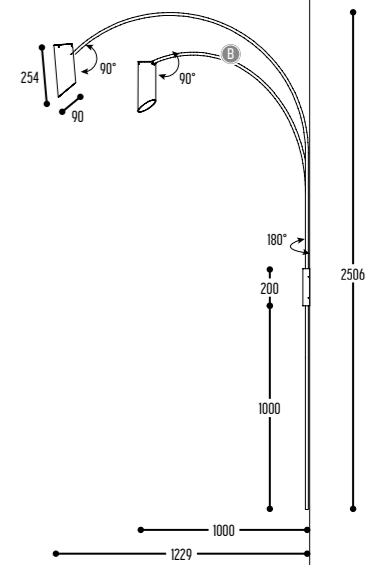

WALLSTER TWO
1115-BB-065-00
1115-BB-91500H-K