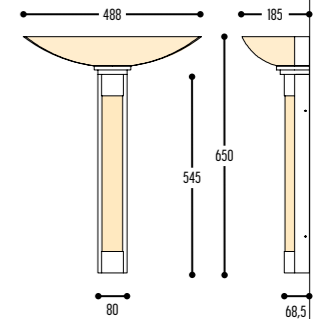

BB(B)	COLORS	02	Black
		03	White
		10	Alu Satinated
		110	Brass
C	RBA 1	2	>90 CRI • 600-800 Lm / 15-25 W / 2700K
		3	>90 CRI • 600-800 Lm / 15-25 W / 3000K
	RBA 2	2	>90 CRI • 800 Lm / 25 W / 2700K
		3	>90 CRI • 800 Lm / 25 W / 3000K
	RBA 3	2	>90 CRI • 1600 Lm / 50 W / 2700K
		3	>90 CRI • 1600 Lm / 50 W / 3000K
K	DRIVER	1	No driver
		0	Non dimmable (intern)
		3	Dali (intern)

RBA 1
3045-BB(B)-C-K

RBA 2
3046-BB(B)-C-K