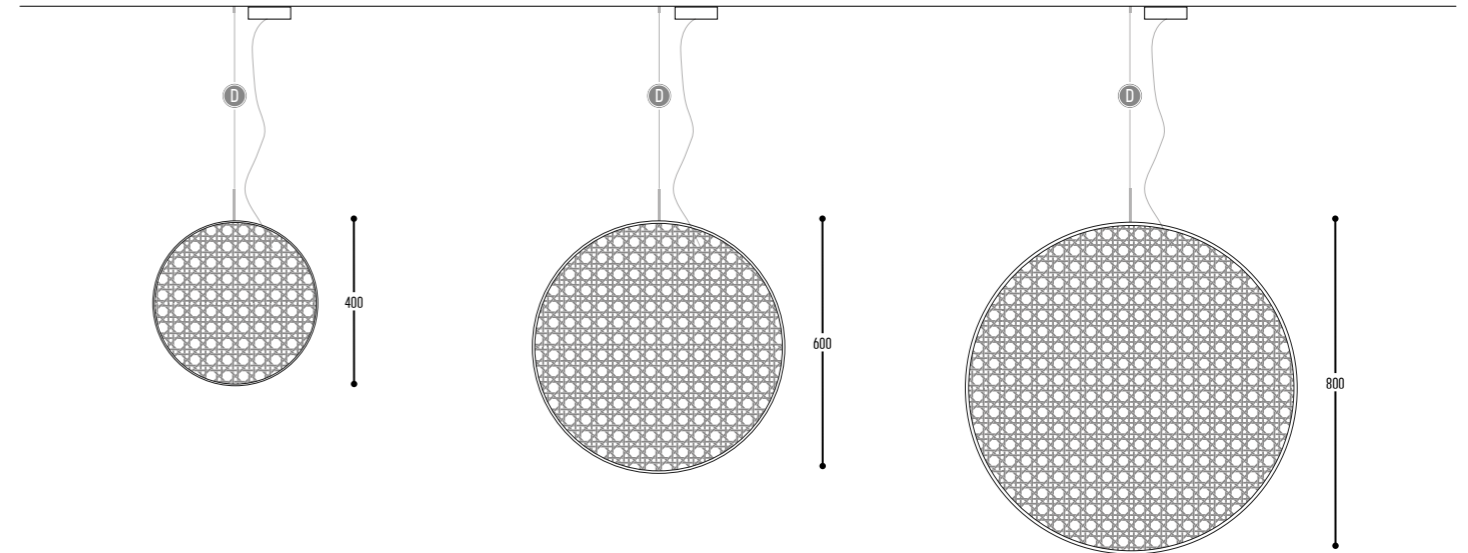

FF	LED	14	>90 CRI • 800 Lm / 14 W/m
			>90 CRI • 1200 Lm / 14 W/m
			>90 CRI • 1500 Lm / 14 W/m
H	COLOR TEMP.	2	2700K
DD	SUSP. CABLE.	01	1,5 m
		02	2,5 m
K	DRIVER	0	Non dimmable (intern)
		3	Dali (extern)
		4	Phase cut (intern)