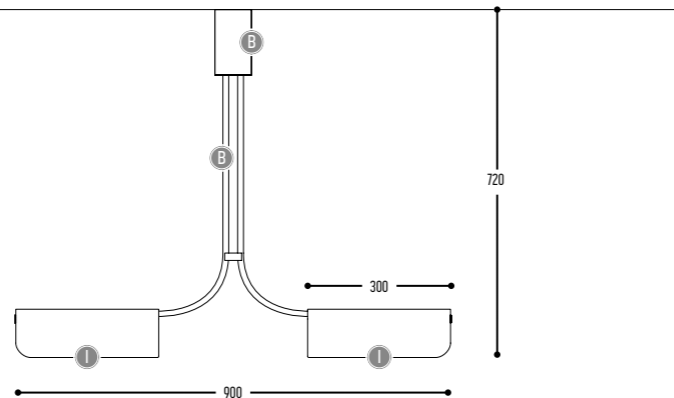

BENDIT S
3454-BB(B)-H-ii(i)-K

BB(B)	COLORS	02	Black
		03	White
		10	Alu Satinated
FF	LED	26	>90 CRI • 2X 620 Lm / 26 W/m
		2	2700K
H	COLOR TEMP.	3	3000K
		4	4000K
ii(i)	COLORS	02	Black
		03	White
		10	Alu Satinated
		150	Bronze Light
		151	Bronze Dark
		111	Brass Finish
		101	Soft Pink
		103	Soft Blue
		104	Soft Green
		124	Kaki
		140	Old Pink
		141	Terracotta Red
		142	Oxide Red
	RAL color on request		
K	DRIVER	1	No driver (24V)
		0	Non dimmable (intern)
		3	Dali (extern)
		4	Phase cut (intern)