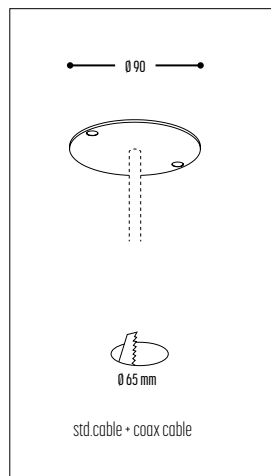

Black 100-8002-225500
White 100-8003-225500