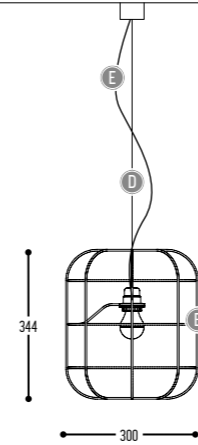

LA CAGE

design stefan schöning

Elise had a wonderful day

LA CAGE

251

LA CAGE
600-BB(B)-005-DD-EE

LA CAGE DIVA
602-BB(B)-001-DD-EE

LA CAGE GROSSA
603-BB(B)-001-DD-EE