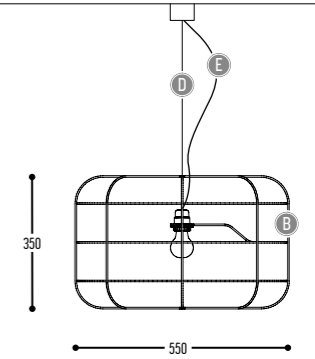

LA CAGE

design stefan schöning

Elise had a wonderful day

LA CAGE

251

LA CAGE
600-BB(B)-005-DD-EE

LA CAGE DIVA
602-BB(B)-001-DD-EE

LA CAGE GROSSA
603-BB(B)-001-DD-EE