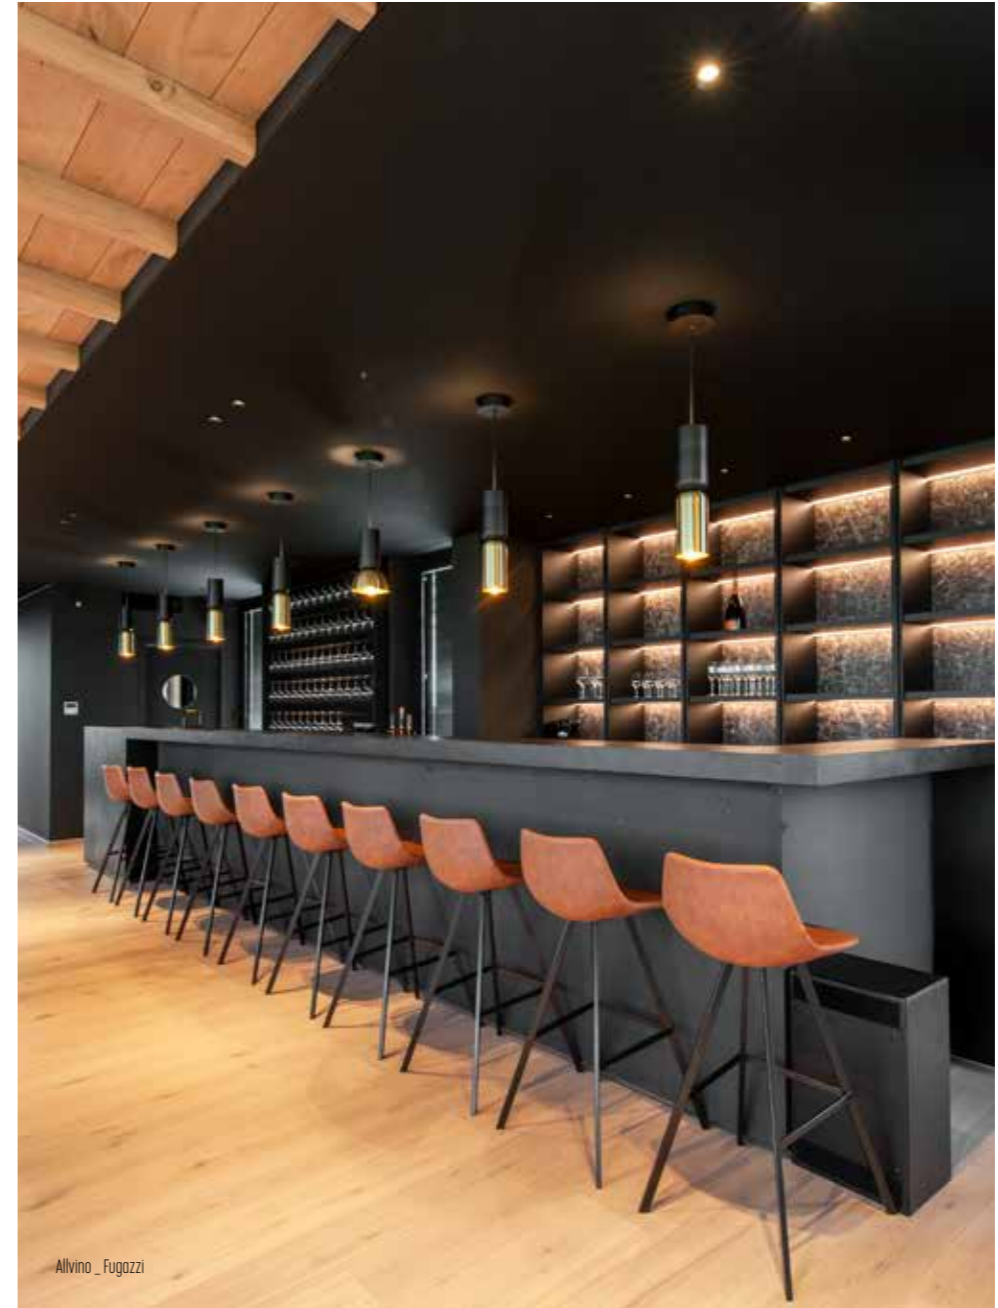

# TWOCAN

design dark studio

Allvino \_ Fugazzi

**TWOCAN ML**  
2553-BB(B)-90400H-DD-II(I)-K  
2553-BB(B)-071-DD-II(I)

**TWOCAN LM**  
2557-BB(B)-90400H-DD-II(I)-K  
2557-BB(B)-071-DD-II(I)

**TWOCAN MS**  
2552-BB(B)-90400H-DD-II(I)-K  
2552-BB(B)-071-DD-II(I)