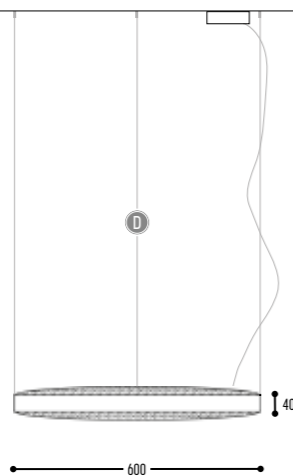

# EMANUELLE

design gregoire maison dieu

BIG SEE  
Product Design  
Award 2024  
Winner

EMANUELLE 400 H  
3305-14-2-DD-K

EMANUELLE 600 H  
3306-14-2-DD-K

EMANUELLE 800 H  
3307-14-2-DD-K

FF	LED	14	>90 CRI • 800 Lm / 14 W/m
			>90 CRI • 1200 Lm / 14 W/m
			>90 CRI • 1500 Lm / 14 W/m
H	COLOR TEMP.	2	2700K
DD	SUSP. CABLE.	01	1,5 m
		02	2,5 m
K	DRIVER	0	Non dimmable (intern)
		3	Dali (extern)
		4	Phase cut (intern)