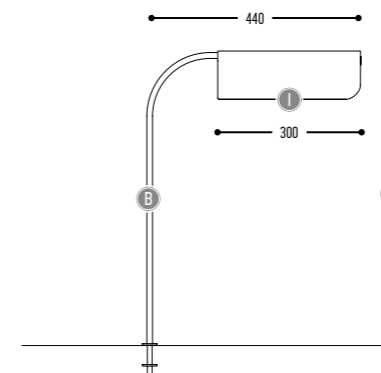

BANGSTER HOODY WALL 2
 2199-BB(B)-071200-00-JJ(J)
 2199-BB(B)-90420H-00-JJ(J)-K

BENDIT

design anthony boelaert

BENDIT TABLE

3453-BB(B)-H-II(I)-K

BB(B)	COLORS	02	Black
		03	White
		10	Alu Satinated

FF	LED	26	>90 CRI • 620 Lm / 26 W/m
		2	2700K