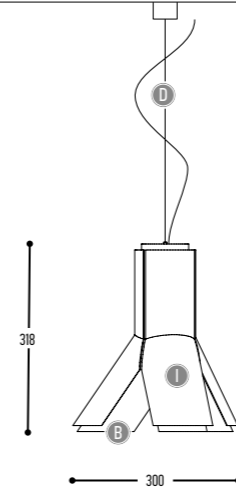

BOKY
820-BB-001-DD-I