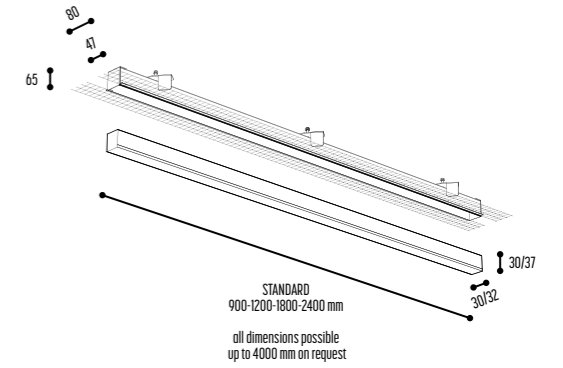

IP20

IP20

IP65

IP20

NINZA RECESSED

IP65 1806-BB-FFGH-K-NN(N) SEALED-PLEXI
 IP20 1807-BB-FFGH-K-NN(N)

BB	COLORS	02	Black
		03	White
FF	LED (IP65)	09	>80 CRI • 450 Lm/m / 9,6 W/m
		14	>90 CRI • 700 Lm/m / 14,4 W/m
		28	>90 CRI • 1450 Lm/m / 28,8 W/m
	LED (IP20)	09	>80 CRI • 450 Lm/m / 9,6 W/m
		14	>90 CRI • 2290 Lm/m / 14 W/m
		20	>90 CRI • 3270 Lm/m / 20 W/m
G	DIFFUSER	P	Plexi
H	COLOR TEMP.	2	2700K
		3	3000K
		4	4000K
K	DRIVER	0	Non dimmable (extern)
		3	Dali (extern)
		4	Phase cut (extern)
NN(N)	LENGTH	90	900 mm
		120	1200 mm
		180	1800 mm
		240	2400 mm
			all dimensions possible up to 4000 mm on request