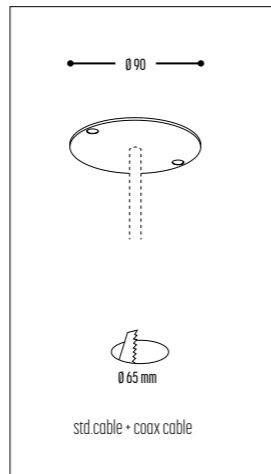

Black 100-8002-225500
White 100-8003-225500