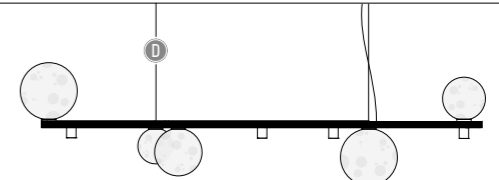

PLANETZZZ PLUZ

design anthony boelaert

PLANETZZZ PLUZ Round
3550-BB-906H-DD-K

PLANETZZZ PLUZ Oval
3552-BB-906H-DD-K

BB	COLOR RING	02	Black
		03	White
		RAL color on request	
EFF	CRI • LUMENOUTPUT	906	>90 CRI • 600 Lm / 350 mA / 6,4 W (pro ball)
H	COLOR TEMP.	2	2700K
		3	3000K
DD	SUSP. CABLE	01	1,5 m
		02	2,5 m
		03	5 m
K	DRIVER	0	Non dimmable (extern)
		3	Dali (extern)