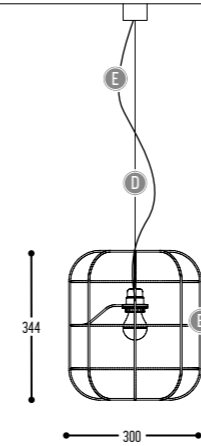

LA CAGE

design stefan schöning

Elise had a wonderful day

LA CAGE

251

LA CAGE
600-BB(B)-005-DD-EE

LA CAGE DIVA
602-BB(B)-001-DD-EE

LA CAGE GROSSA
603-BB(B)-001-DD-EE