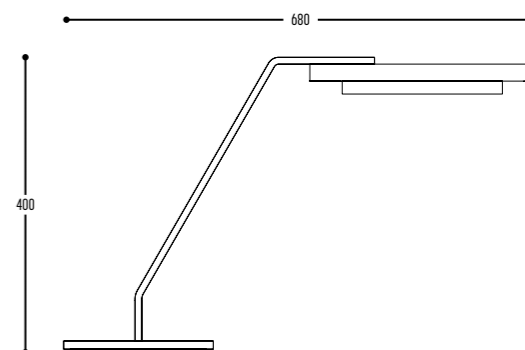

Alu-PC

NOTAARI

design cliéier françois

NOTAARI TABLE

321

NOTAARI TABLE
2720-134-151

BB(B)	COLORS	134	Alabaster
			-90 CRI • 24V / 12W (CV)
II(I)	COLOR	151	Bronze Dark (BRD)

NOTAARI FLOOR
2721-134-151