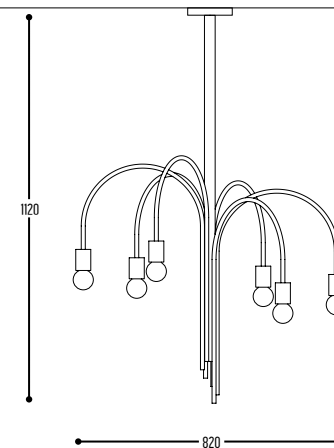

DANDY

design anthony boelaert

DANDY M
2171-BB(B)-001-DD

DANDY L
2172-BB(B)-001-DD

DANDY XL
2173-BB(B)-001-DD

BB	COLORS	02		Black
		111		Brass Finish
		 RAL color on request		
CCC	TYPE E27	001		LED T45 Globe (MAX 10W)
DD	SUSP. CABLE	01	1,5 m	
		02	2,5 m	