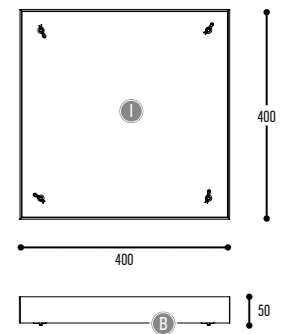

BB(B)	COLORS	02		Black
		03		White
		149		Alu Brushed
		151		Bronze Dark
FF	LED	14	>80 CRI • 675 Lm/m / 9,6 W/m - 14W	
		22	>90 CRI • 1050 Lm/m / 14,4 W/m - 22W	
		43	>90 CRI • 2100 Lm/m / 28,8W/m - 43W	
H	COLOR TEMP.	2	2700K	
		3	3000K	
		4	4000K	
II	PLEXI	03		White
		04		Red
		06		Blue
		08		Orange
K	DRIVER	1	No driver (CV)	
		0	Non dimmable (intern)	
		3	Dali (intern)	

SQUARE MOON
3400-BB(B)-FFH-II-K