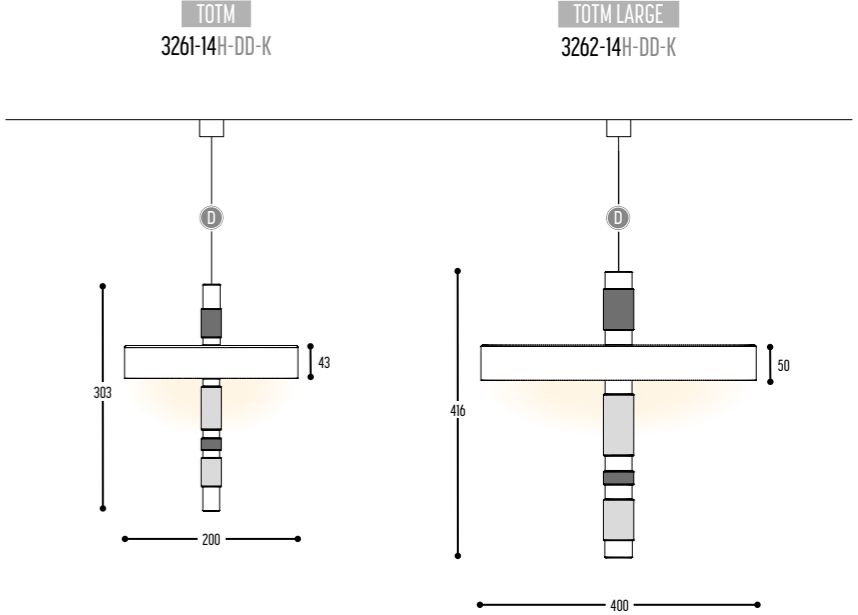

ACCESSORIES p. 523

	172-9005-436099	Black
	172-9003-436099	White
	172-0112-436099	Gold

Alu

TOTM  
design studio bjorn verlinde

Bar Misera - Antwerpen - Studio Bjorn Verlinde

TOTM Wall  
3265-14H-K

TOTM TABLE  
3270-14