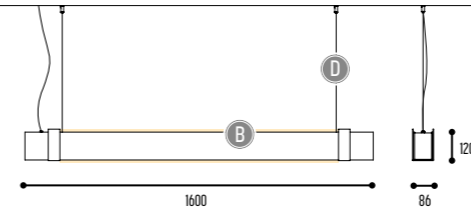

MR.BEAM 1

1600 mm 2301-BBB-1H-DD-II(I)-[J]-LL-K