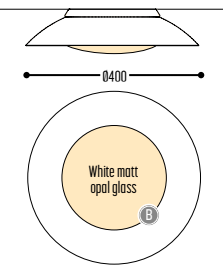

TALORE
2570-BB(B)-813003-K