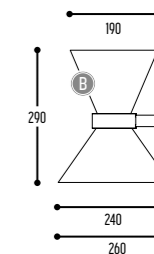

SL 53 WALL
3353-BB(B)914H-K