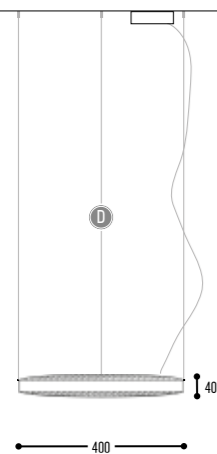

# EMANUELLE

design gregoire maison dieu

BIG SEE  
Product Design  
Award 2024  
Winner

EMANUELLE 400 H  
3305-14-2-DD-K

EMANUELLE 600 H  
3306-14-2-DD-K

EMANUELLE 800 H  
3307-14-2-DD-K

FF	LED	14	>90 CRI • 800 Lm / 14 W/m
			>90 CRI • 1200 Lm / 14 W/m
			>90 CRI • 1500 Lm / 14 W/m
H	COLOR TEMP.	2	2700K
DD	SUSP. CABLE.	01	1,5 m
		02	2,5 m
K	DRIVER	0	Non dimmable (intern)
		3	Dali (extern)
		4	Phase cut (intern)