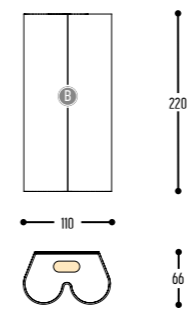

TWERKIT 2
[IP20] 1090-BB(B)-071-00
[IP20] 1090-BB(B)-80500H-00-K
[IP44] 1095-BB(B)-80500H-00-K