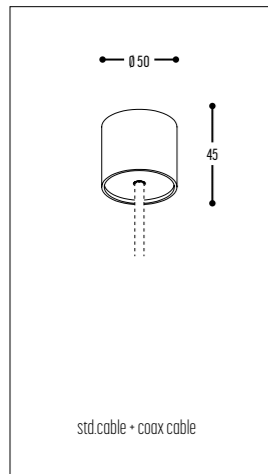

BOX 2 - DCL

Black 100-8002-225640
White 100-8003-225640