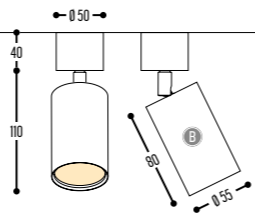

	HONEYCOMB	172-9005-438099		Black
		172-9003-438099		White
		172-0112-438099		Gold

TOQI S G9  
2078-BB-065-DD

TOQI BOX 1  
2070-BB-065

TOQI SET 1 / 50  
2072-BB-065

TOQI SET 1 / 90  
2073-BB-065

BB(B)	COLORS	02		Black
		03		White
		10		Alu Satinated
		150		Bronze Light
		151		Bronze Dark