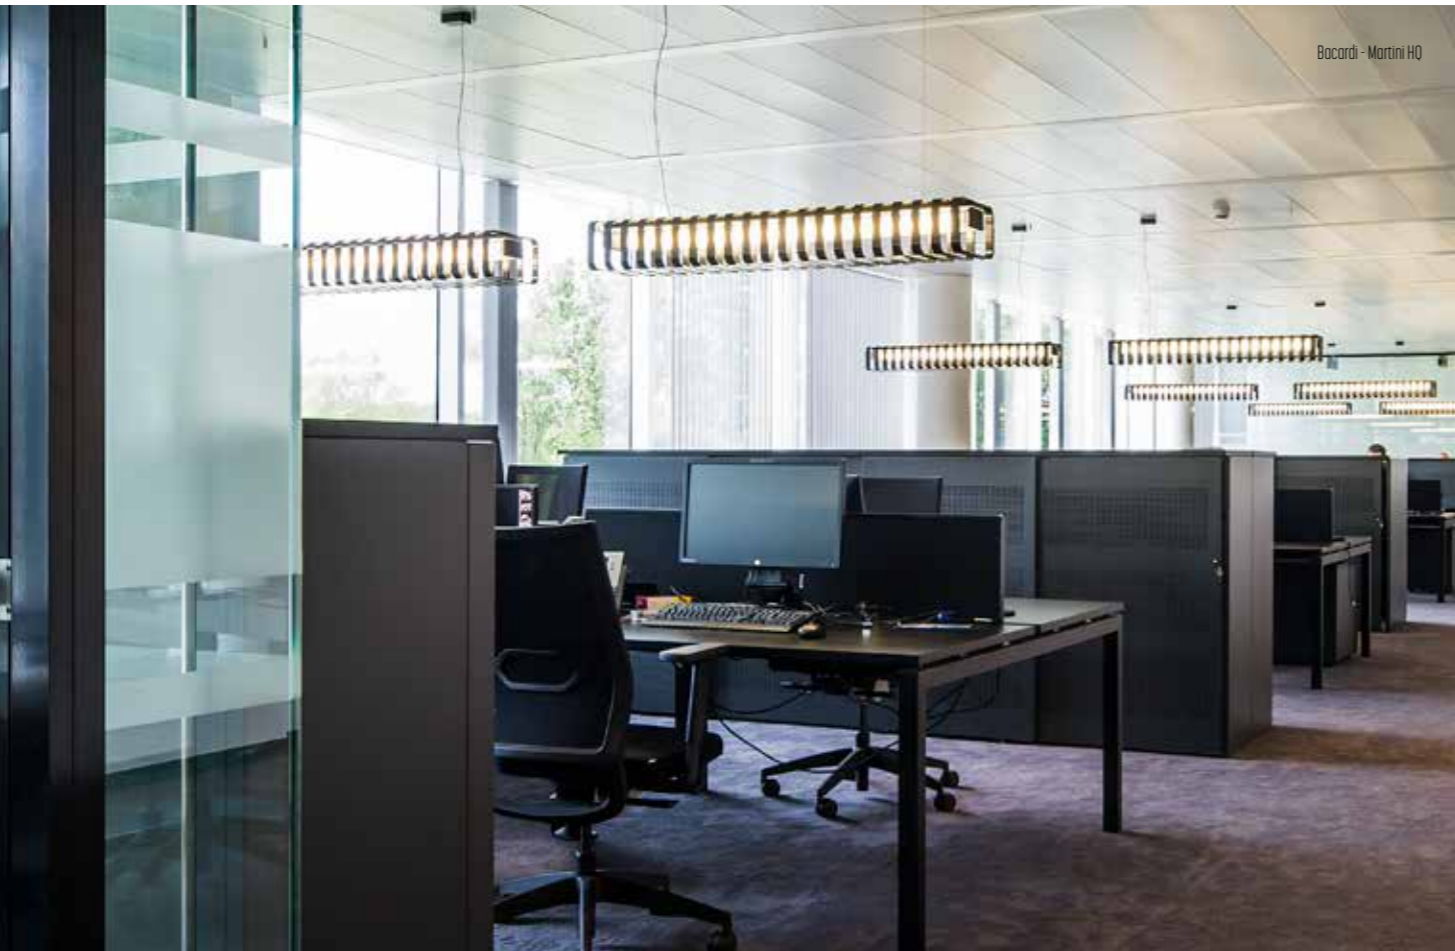

# SPINE

design pieterjan

SPINE  
530-BB-8663-K-DD

BB	COLOR BODY	02	Black
		03	White
EFF	CRI • LUMENOUTPUT	866	>85 CRI • 7640 Lm / 49,6 W
H	COLOR TEMP.	3	3000K
K	DRIVER	0	Non dimmable (intern)
		3	Dali (intern)
DD	SUSP. CABLE	01	1,5 m
		02	2,5 m