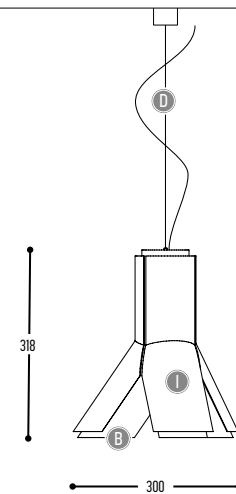

BOKY
820-BB-001-DD-I