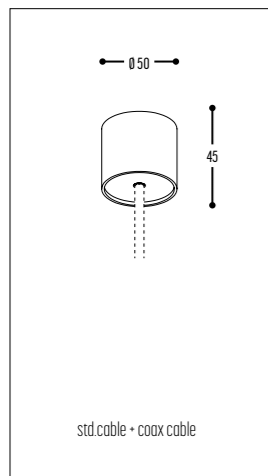

BOX 2 - DCL

Black 100-8002-225640
White 100-8003-225640