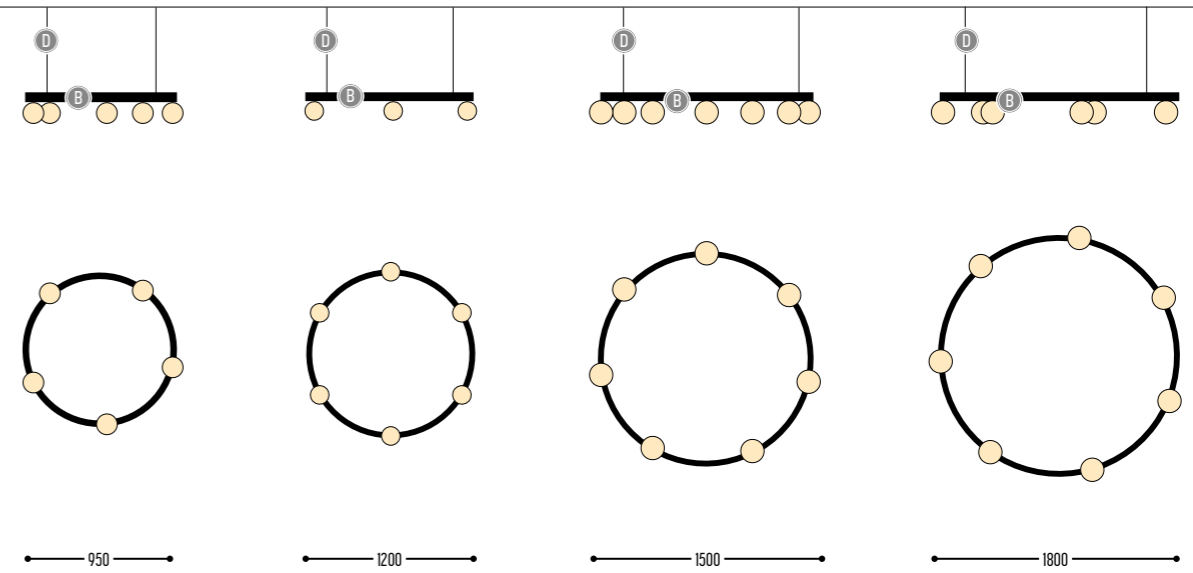

# BALLZZZ G9

design anthony boelaert

BALLZZZ ONE G9 950  
1920-BB-071-DD

BALLZZZ ONE G9 1200  
1921-BB-071-DD

BALLZZZ ONE G9 1500 G9  
1922-BB-071-DD

BALLZZZ ONE G9 1800  
1923-BB-071-DD

BB	COLOR RING	02	Black
		03	White
		RAL color on request	
CCC	TYPE G9	071	G9 - LED 6W - 500lm
DD	SUSP. CABLE	01	1,5 m
		02	2,5 m
		03	5 m