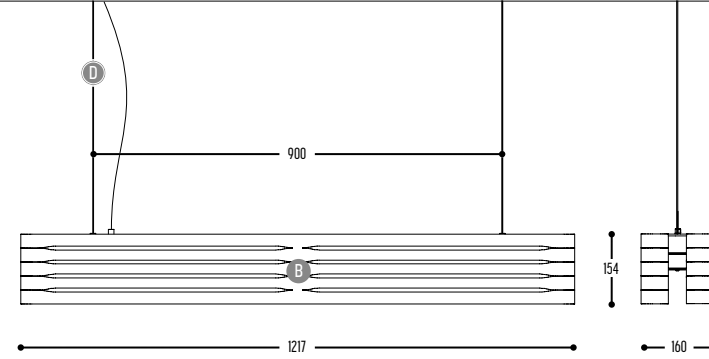

ORGUE
1363-BB(B)-866003-DD-K

BB(B)	COLORS	Color
	02	Black
	03	White
	101	Soft Pink
	103	Soft Blue
	104	Soft Green
	124	Kaki
	140	Old Pink
	141	Terracotta Red
	142	Oxide Red
	110	Brass
	150	Bronze Light
	151	Bronze Dark
		RAL color on request

EFF	CRI • LUMENOUTPUT	866	>90 CRI • 1x 7640 Lm / 49,6 W
GG	REFLECTOR	00	N.A.
H	COLOR TEMP.	3	3000K
DD	SUSP. CABLE	01	1,5 m
		02	2,5 m
K	DRIVER	0	Non dimmable (intern)
		3	Dali (intern)

Alu-Metal