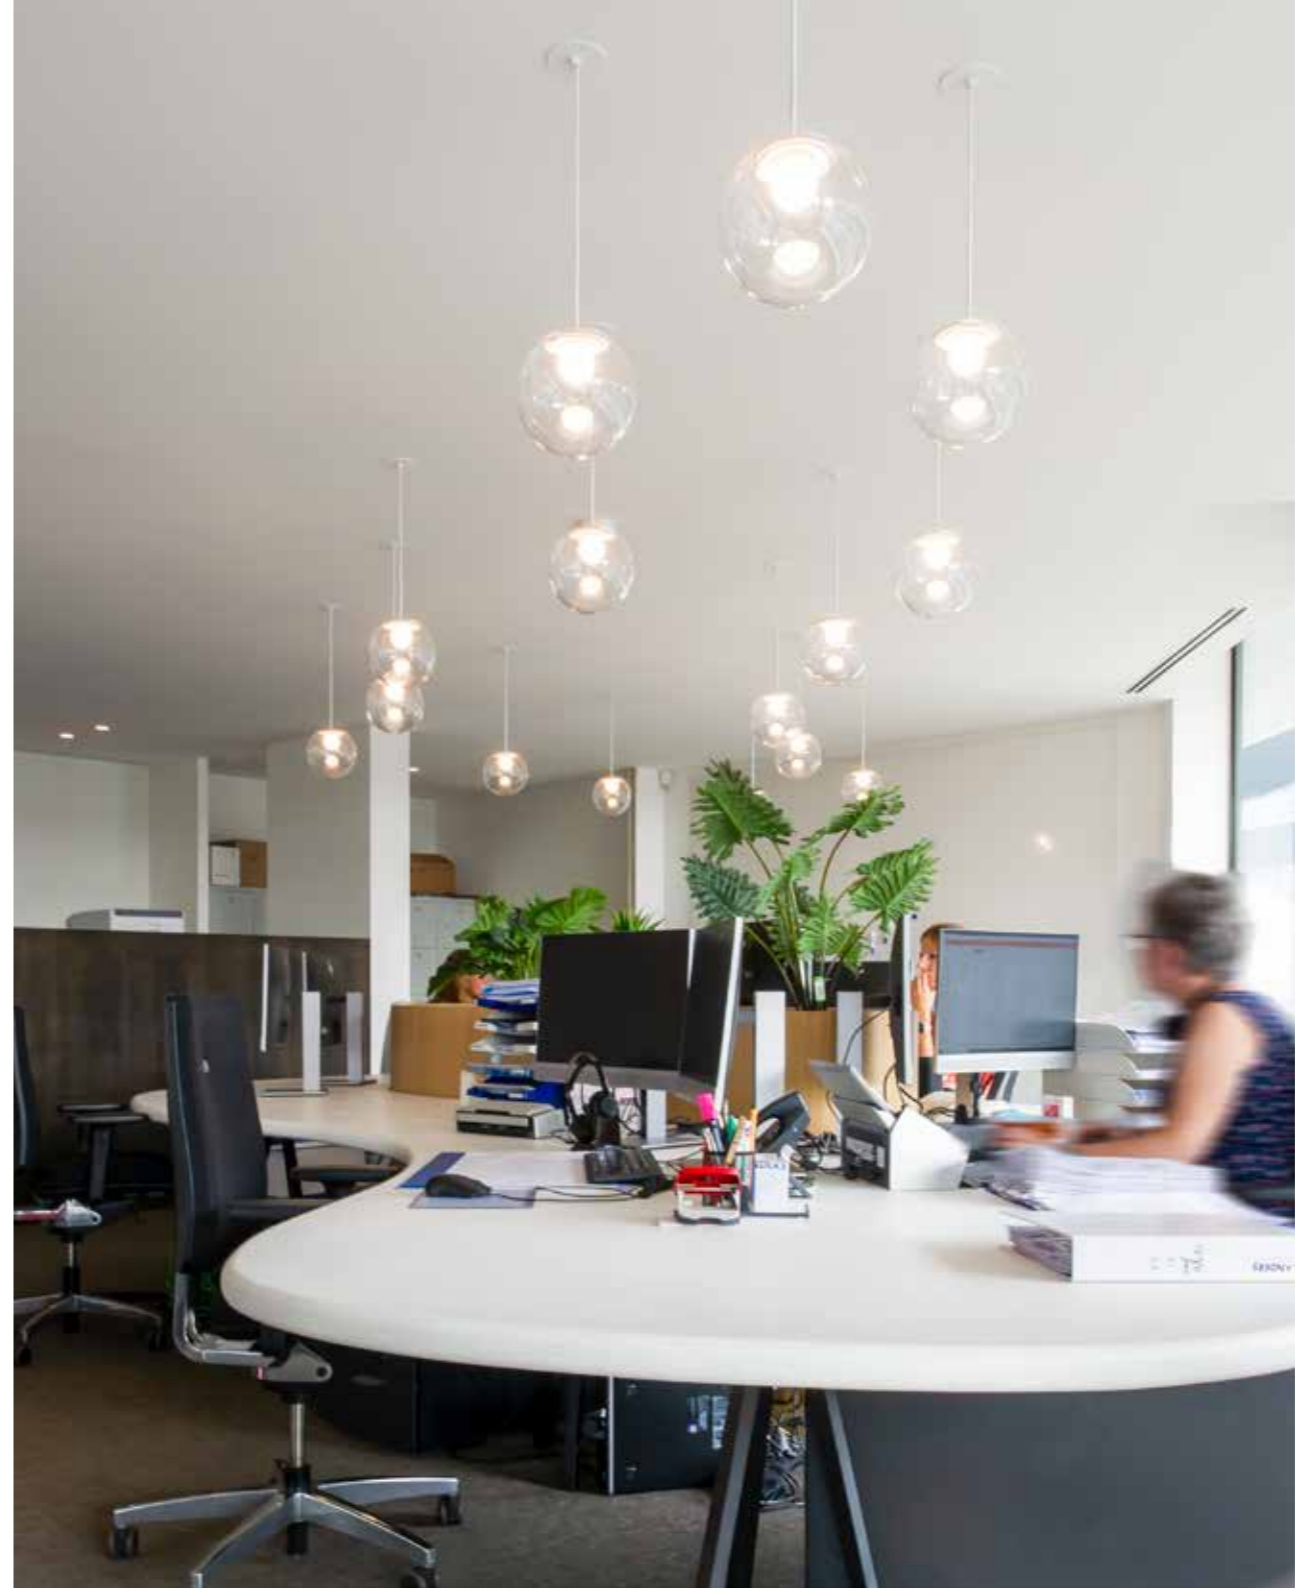

Die lichtgestalter archicult photo@becker-medien

BANGSTER

design dark studio & christoph adlfinger-pullmann

Flanders Insurance _ Anthony Boelaert

BANGSTER S
2140-BB(B)-071GG0-DD-00
2140-BB(B)-904GGH-DD-00-K