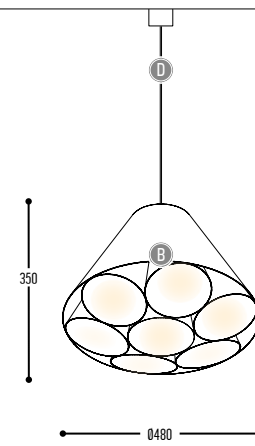

LGTM
750-BB-001-DD
750-BB-91500H-DD-K