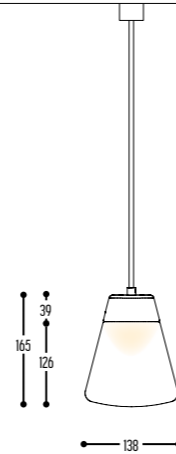

design susanne uerlings

CUPCAKE SUZY S

1065-BB(B)-804002-DD
1065-BB(B)-80600H-DD-K
1065-BB(B)-071-DD-K

CUPCAKE JENNY S

1066-BB(B)-804002-DD
1066-BB(B)-80600H-DD-K
1066-BB(B)-071-DD-K

CUPCAKE KATHY S

1067-BB(B)-804002-DD
1067-BB(B)-80600H-DD-K
1067-BB(B)-071-DD-K