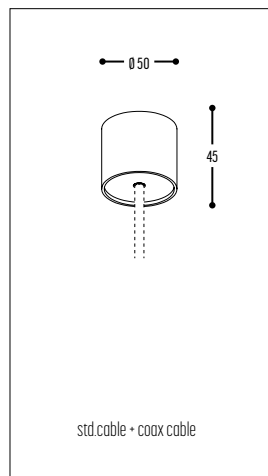

BOX 2 - DCL

Black 100-8002-225640
White 100-8003-225640