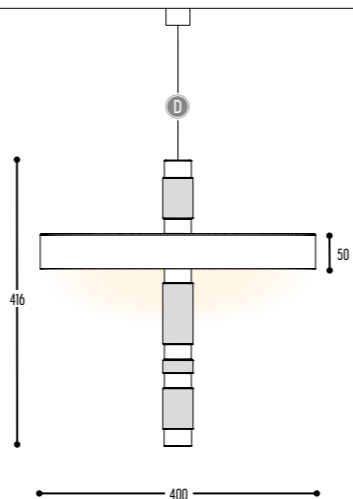

TOTM
3261-COL-14H-DD-K

TOTM LARGE
3262-COL-14H-DD-K

COLOR THEMES

TOTM TABLE
3270-COL-14

TOTM Wall
3265-COL-14H-K

TRAPPED

design sem de lanverre & kris henkens

DESIGNPREIS
2009
NOMINIERT