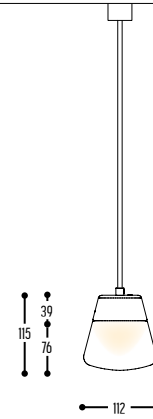

design susanne uerlings

CUPCAKE SUZY S

1065-BB(B)-804002-DD
1065-BB(B)-80600H-DD-K
1065-BB(B)-071-DD-K

CUPCAKE JENNY S

1066-BB(B)-804002-DD
1066-BB(B)-80600H-DD-K
1066-BB(B)-071-DD-K

CUPCAKE KATHY S

1067-BB(B)-804002-DD
1067-BB(B)-80600H-DD-K
1067-BB(B)-071-DD-K