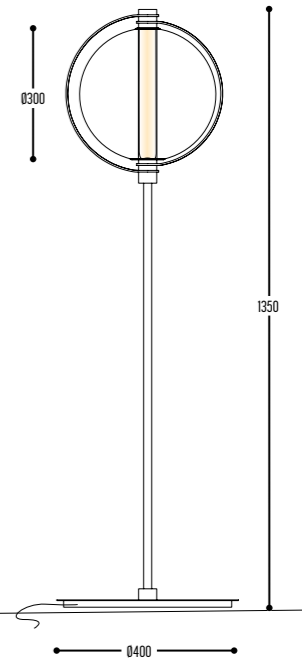

DISCLAIMER – Nature decides the look of alabaster!

3101			
BB(B)	COLORS	134	Alabaster
EFF	CRI • LUMENOUTPUT	904	>90 CRI • 600 Lm / 350 mA / 6,4 W (CC)
	ALABASTER		>90 CRI • 24V / 6,6 W (CV)
GG	REFLECTOR	54	54°
H	COLOR TEMP.	2	2700K
		3	3000K

II(I)	COLOR	151	Bronze Dark (BRD)

3100			
BB(B)	COLORS	134	Alabaster
	ALABASTER		>90 CRI • 24V / 6,6 W (CV)

II(I)	COLOR	151	Bronze Dark (BRD)

CUIABA FLOOR 135
3100-134-151