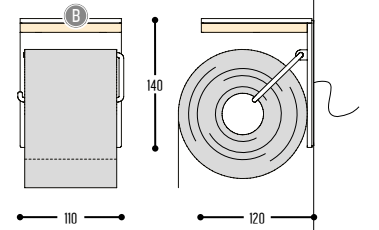

CCC	TYPE	LA CAGE	005		E14	1x LED (MAX 7W)
		LA CAGE DIVA/GROSSA	001		E27	1x LED (MAX 12W)

DD	SUSP. CABLE	01	1,5 m
		02	2,5 m

EE	SUSP. KIT	02		Black
		03		White
		04		Pink

Metal

L-HOP

design danny venlet

L-HOP 1
1310-BB(B)-300000-WW