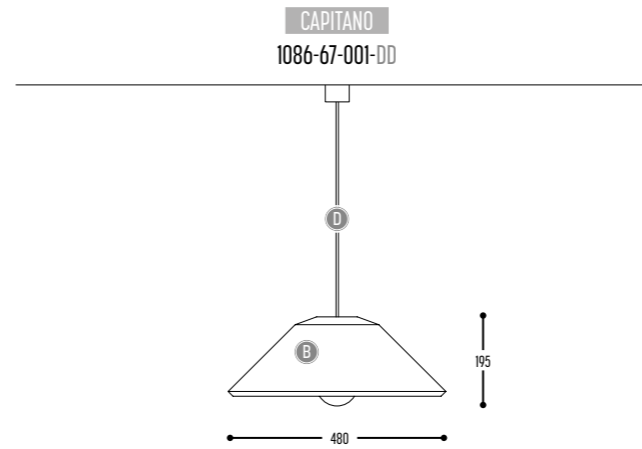

CAPITANO

design dark studio

BB	COLORS	67	Cork
CCC	TYPE E27	001	LED / Globe (MAX 15 W)
DD	SUSP. CABLE	01	1,5 m
		02	2,5 m