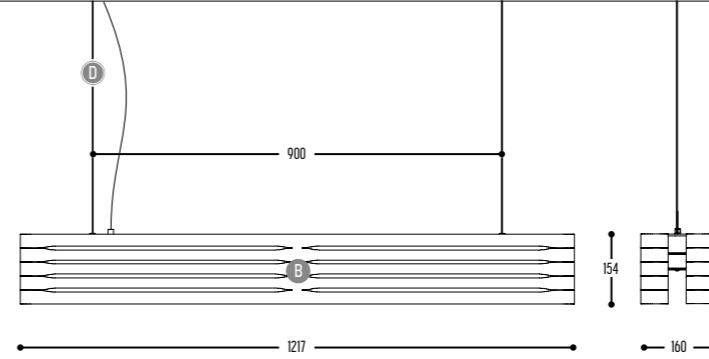

BB(B)	COLORS	02	Black
		03	White
		101	Soft Pink
		103	Soft Blue
		104	Soft Green
		124	Kaki
		140	Old Pink
		141	Terracotta Red
		142	Oxide Red
		110	Brass
		150	Bronze Light
		151	Bronze Dark
			RAL color on request

EFF	CRI • LUMENOUTPUT	866	>90 CRI • 1x 7640 Lm / 49,6 W
GG	REFLECTOR	00	N.A.
H	COLOR TEMP.	3	3000K
DD	SUSP. CABLE	01	1,5 m
		02	2,5 m
K	DRIVER	0	Non dimmable (intern)
		3	Dali (intern)

Alu-Metal