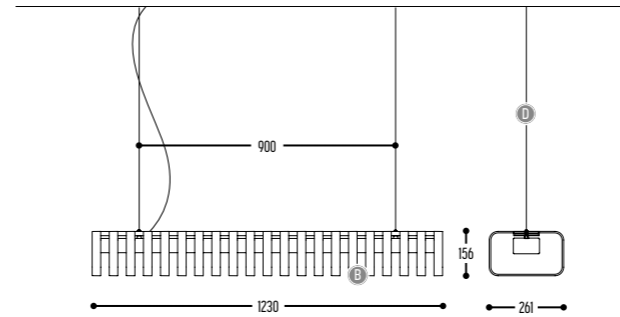

SPINE

design pieterjan

Bacardi - Martini HQ

SPINE
530-BB-8663-K-DD

BB	COLOR BODY	02	Black
		03	White
EFF	CRI • LUMENOUTPUT	866	>85 CRI • 7640 Lm / 49,6 W
H	COLOR TEMP.	3	3000K
K	DRIVER	0	Non dimmable (intern)
		3	Dali (intern)
DD	SUSP. CABLE	01	1,5 m
		02	2,5 m