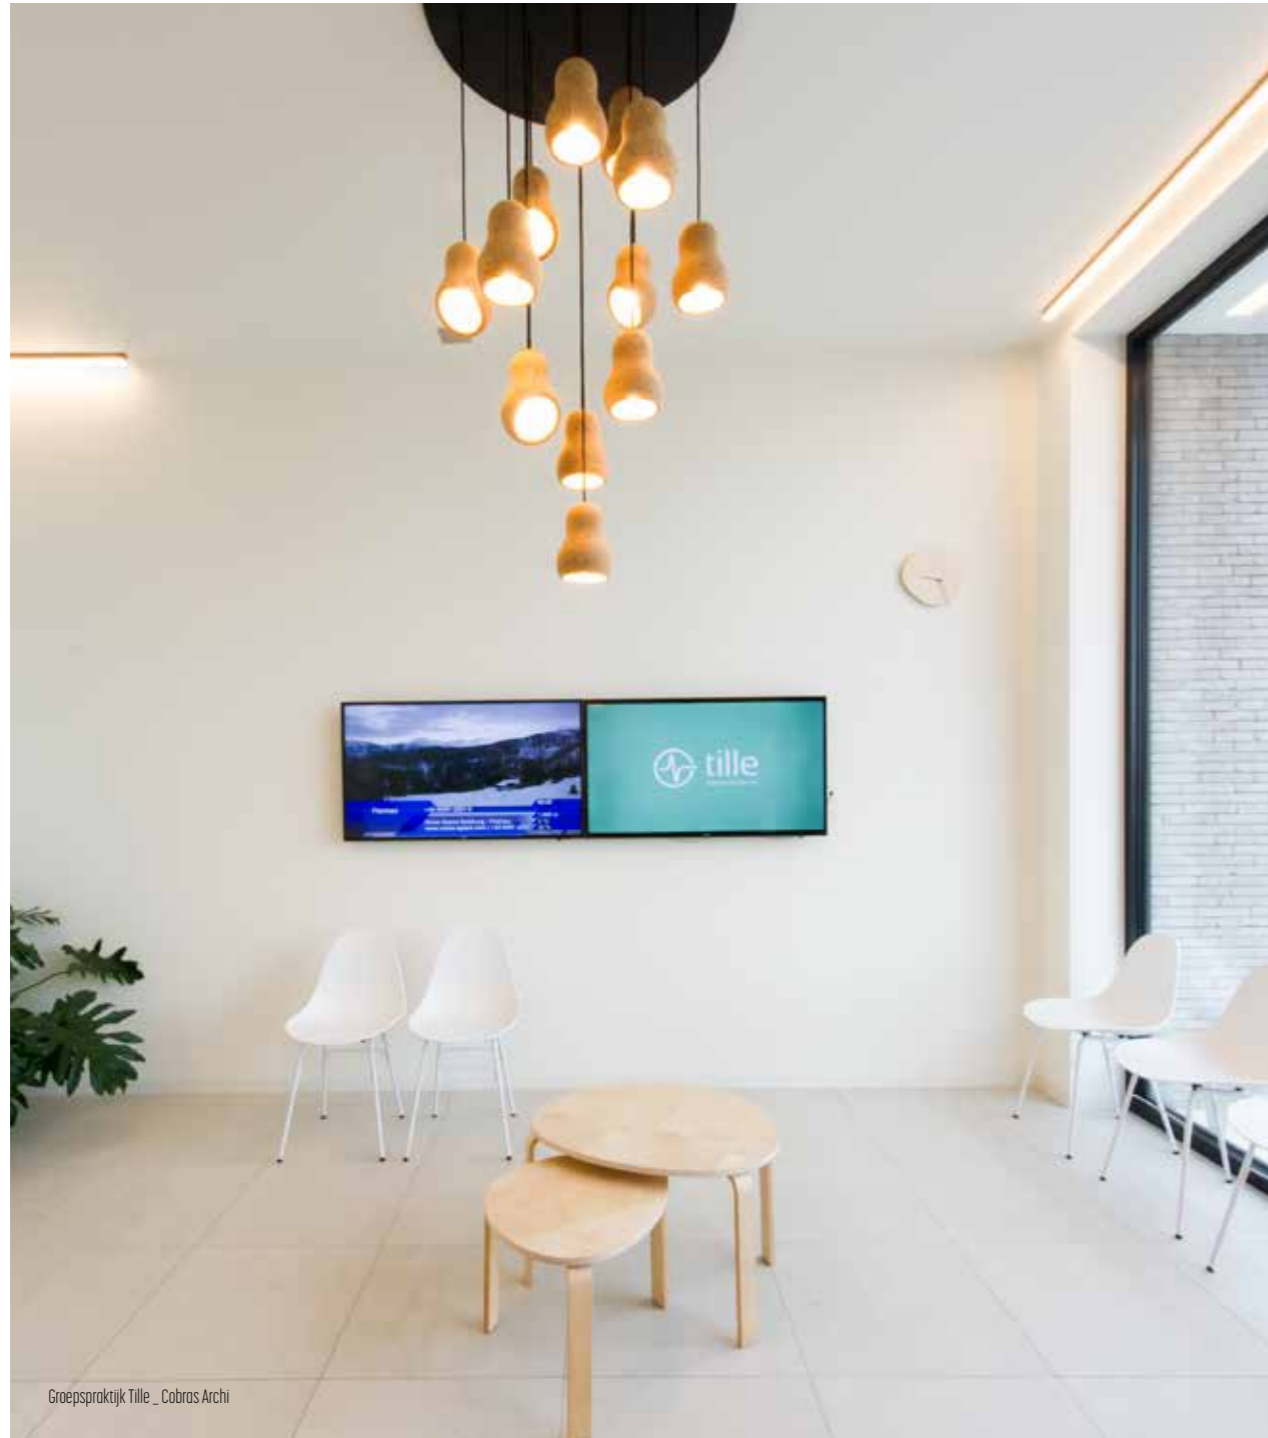

Groepspraktijk Tille _ Cobras Archi