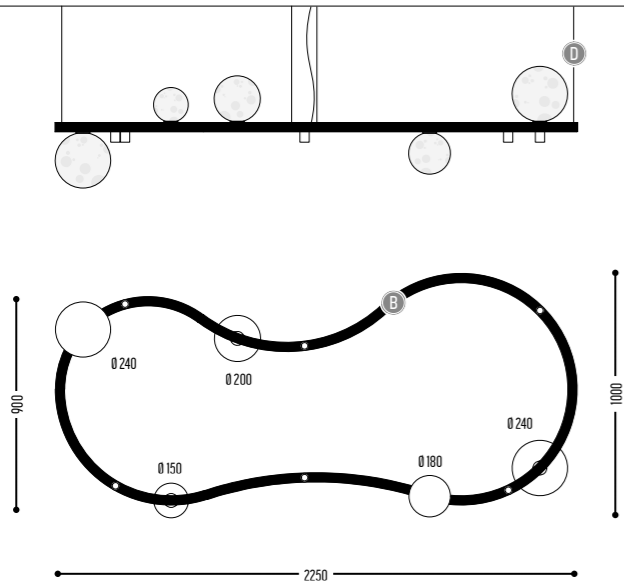

PLANETZZZ PLUZ Organic
3551-BB-906H-DD-K

BB	COLOR RING	02	Black
		03	White
		RAL color on request	
EFF	CRI • LUMENOUTPUT	906	>90 CRI • 600 Lm / 350 mA / 6,4 W (pro ball)
		H	COLOR TEMP.
DD	SUSP. CABLE	01	1,5 m
		02	2,5 m
		03	5 m
K	DRIVER	0	Non dimmable (extern)
		3	Dali (extern)