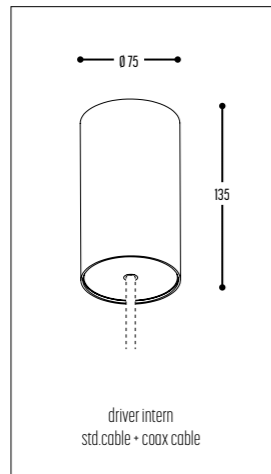

Black 100-8002-225650
White 100-8003-225650