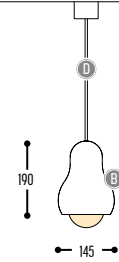

CAPTAIN CORK S
1020-67-001-DD