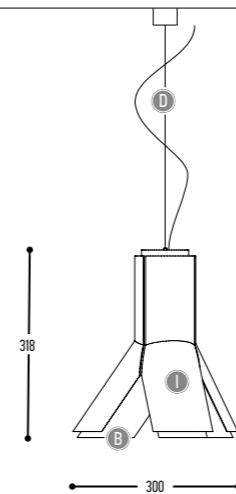

BOKY
820-BB-001-DD-I