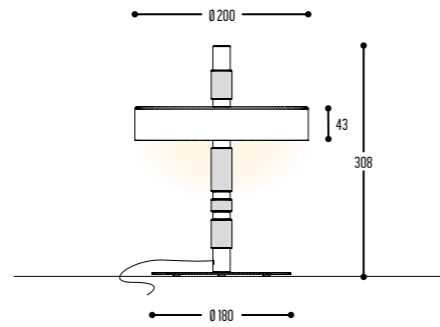

TOTM TABLE
3270-COL-14

COL	COLOR THEME	001	
		002	
		003	
EF	CRI • LUMENOUTPUT	14	>90 CRI • 1502 Lm/m / 13W/m / 24V
H	COLOR TEMP.	2	2700K
		3	3000K
		4	4000K
DD	SUSP. CABLE	01	1,5 m
		02	2,5 m
K	DRIVER	1	No driver (CC)
		0	Non dimmable (intern)
		3	Dali (extern)
		4	Phase cut (intern)