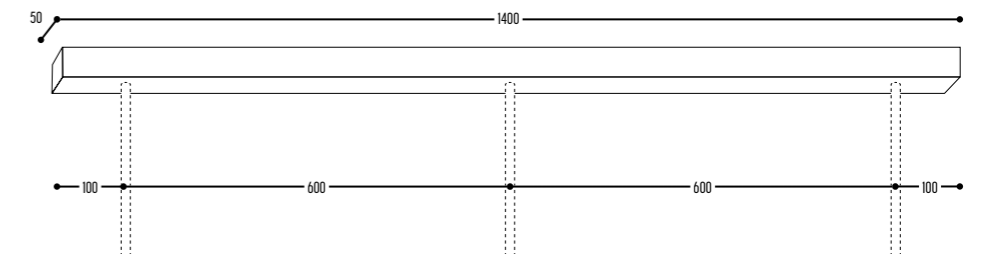

E27 FILAMENT-LAMP

G45 - 45 x 73mm

180-7500-044527

4W, 2700K, 400lm, triac dimmable, clear

A60 - 60 x 105mm

180-7500-046027

4W, 2700K, 400lm, triac dimmable, clear

180-7500-066027

6W, 2700K, 600lm, triac dimmable, clear

180-7500-086027

8W, 2700K, 800lm, triac dimmable, clear

G95 - 95 x 135mm

180-7500-069527

6W, 2700K, 600lm, triac dimmable, clear

180-7500-069527-0

6W, 2700K, 600lm, triac dimmable, opal

G80 - 80 x 125mm

180-7500-068027

6W, 2700K, 600lm, triac dimmable, clear

G125 - 125 x 175mm

180-7500-0612527

6W, 2700K, 540lm, triac dimmable, clear

Q63 - 50 x 54mm

180-7100-042700

4.8-50W - 927 36D

G69 - 18 x 55mm

180-4200-062700

6W, 2700K, 500lm, dim 230V, CRI90, A+

CEILING PROFILE - 3P single

Black 1895-02
White 1895-03