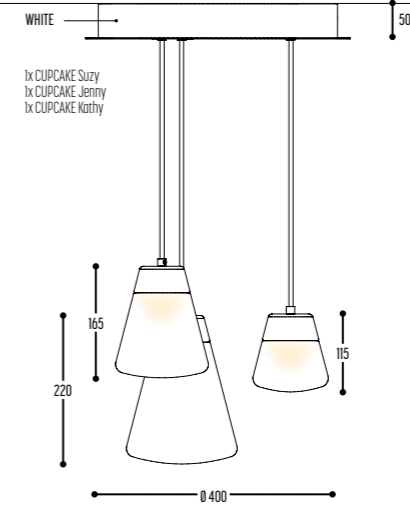

CUPCAKE CLUB 3

1070-BB(B)-804002-DD
1070-BB(B)-80600H-DD-K
1070-BB(B)-071-DD-K