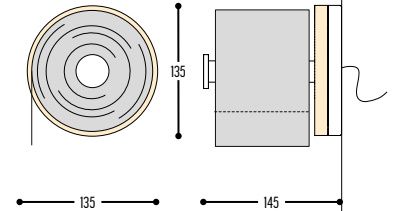

L-HOP 2
1311-BB(B)-300000-WW