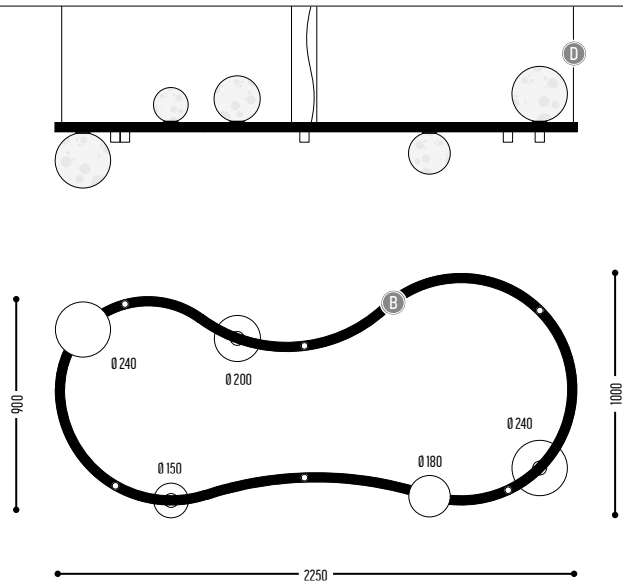

PLANETZZZ PLUZ Organic
3551-BB-906H-DD-K

BB	COLOR RING	02	Black
		03	White
		RAL color on request	
EFF	CRI • LUMENOUTPUT	906	>90 CRI • 600 Lm / 350 mA / 6,4 W (pro ball)
H	COLOR TEMP.	2	2700K
		3	3000K
DD	SUSP. CABLE	01	1,5 m
		02	2,5 m
		03	5 m
K	DRIVER	0	Non dimmable (extern)
		3	Dali (extern)