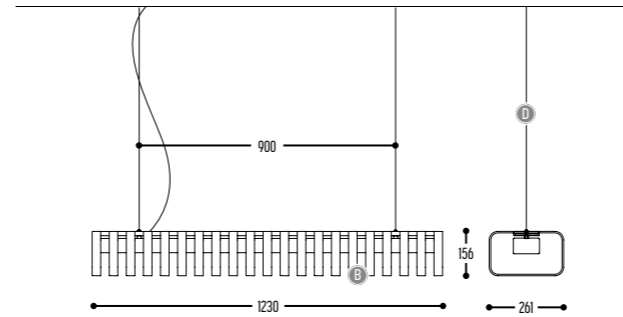

SPINE

design pieterjan

SPINE
530-BB-8663-K-DD

BB	COLOR BODY	02	Black
		03	White
EFF	CRI • LUMENOUTPUT	866	>85 CRI • 7640 Lm / 49,6 W
H	COLOR TEMP.	3	3000K
K	DRIVER	0	Non dimmable (intern)
		3	Dali (intern)
DD	SUSP. CABLE	01	1,5 m
		02	2,5 m