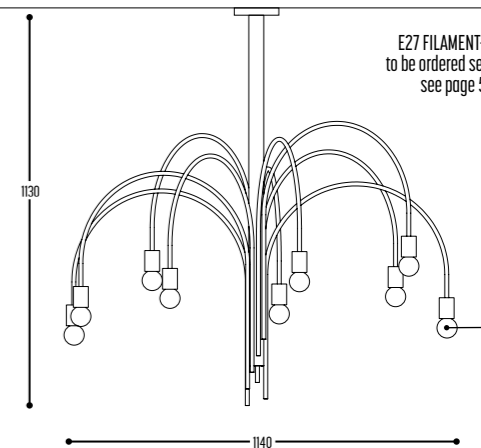

# DANDY

design anthony boelaert

DANDY M  
2171-BB(B)-001-DD

DANDY L  
2172-BB(B)-001-DD

DANDY XL  
2173-BB(B)-001-DD

BB	COLORS	02		Black
		111		Brass Finish
		 RAL color on request		
CCC	TYPE E27	001		LED T45 Globe (MAX 10W)
DD	SUSP. CABLE	01	1,5 m	
		02	2,5 m	