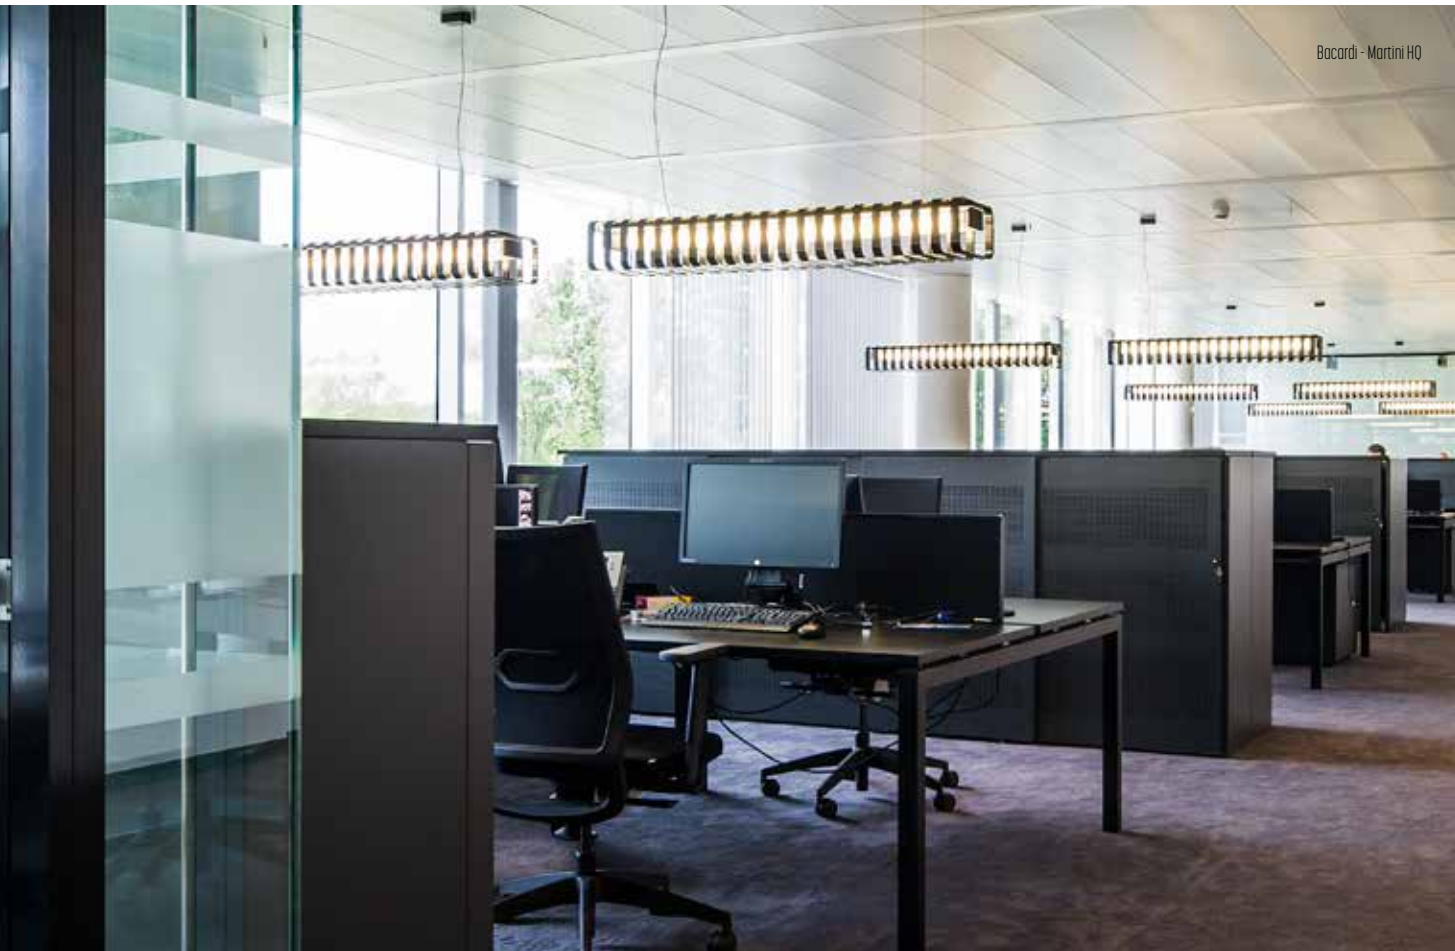

SPINE

design pieterjan

Bacardi - Martini HQ

SPINE
530-BB-8663-K-DD

BB	COLOR BODY	02	Black
		03	White
EFF	CRI • LUMENOUTPUT	866	>85 CRI • 7640 Lm / 49,6 W
H	COLOR TEMP.	3	3000K
K	DRIVER	0	Non dimmable (intern)
		3	Dali (intern)
DD	SUSP. CABLE	01	1,5 m
		02	2,5 m