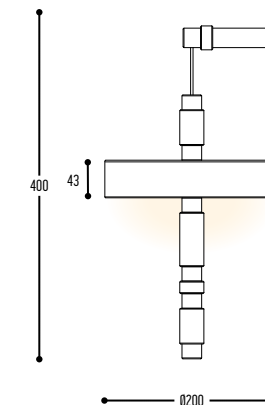

TOTM Wall
3265-COL-14H-K