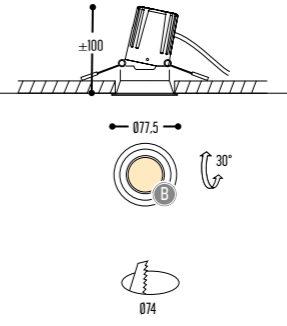

ATSJOEM
design dark studio

ATSJOEM
 IP20 2121-BB-909GGH-K
 IP44 2122-BB-909GGH-K

ATSJOEM MOVE
 IP20 2123-BB-909GGH-K

ATSJOEM BOX
 IP20 2124-BB-909GGH-K
 IP44 2125-BB-909GGH-K

BB	COLORS	02	Black
		03	White
		150	Bronze Light
		151	Bronze Dark
EFF	CRI • LUMENOUTPUT	909	>90 CRI • 1 x 780 Lm / 180 mA / 7W
GG	REFLECTOR	12	12°
		34	34°
		60	60°
H	COLOR TEMP.	2	2700K
		3	3000K
K	DRIVER	1	No driver
		0	Non dimmable (extern)
		3	Dali (extern)
		4	Phase-cut (extern)