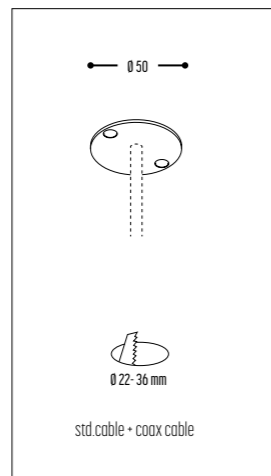

Black 100-8002-225750
White 100-8003-225750