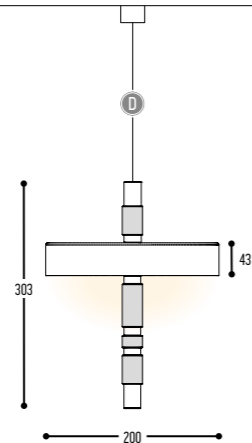

TOTM
3261-COL-14H-DD-K