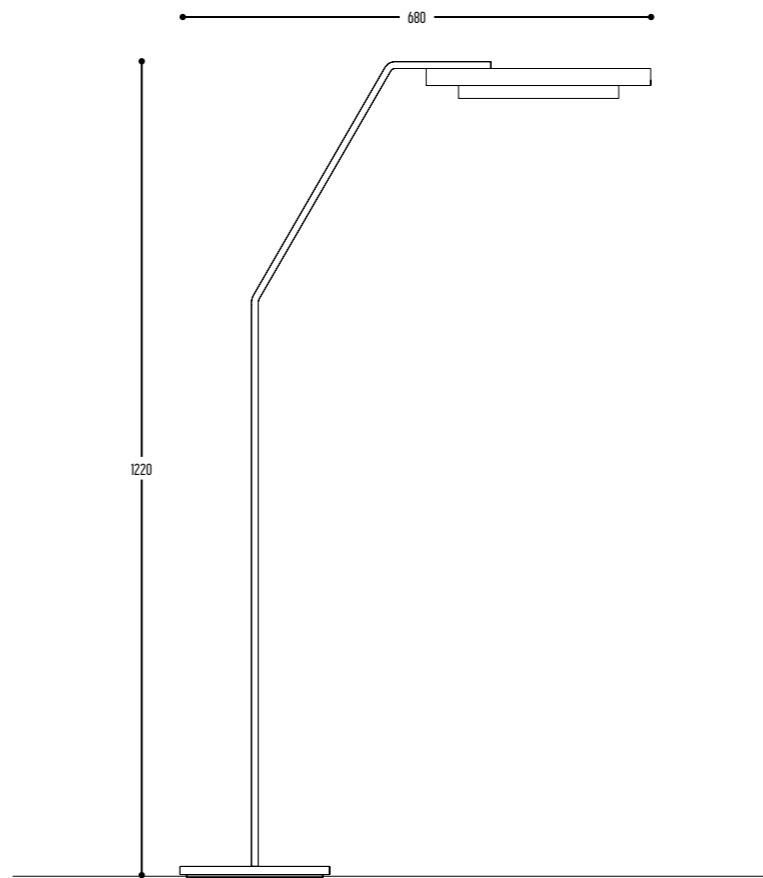

Alu-PC

NOTAARI

design cliéier françois

NOTAARI TABLE

321

NOTAARI TABLE
2720-134-151

BB(B)	COLORS	134	Alabaster
			-90 CRI • 24V / 12W (CV)
II(I)	COLOR	151	Bronze Dark (BRD)

NOTAARI FLOOR
2721-134-151