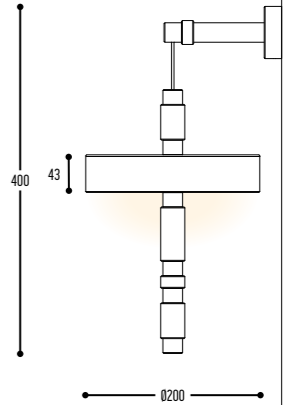

TOTM Wall
3265-COL-14H-K

TRAPPED

design sem de lanverre & kris henkens

DESIGNPREIS
2009
NOMINIERT

USA 2007

TRAPPED
260-BB-001-DD

BB	COLORS	00	Clear
		13	Milky
CCC	TYPE E27	001	LED / Globe (MAX 12 W)
DD	SUSP. CABLE	01	1,5 m
		02	2,5 m