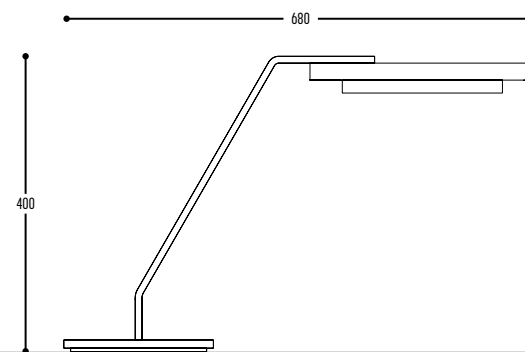

Alu-PC

NOTAARI

design cliéier françois

NOTAARI TABLE

321

NOTAARI TABLE
2720-134-151

BB(B)	COLORS	134	Alabaster
			-90 CRI • 24V / 12W (CV)
II(I)	COLOR	151	Bronze Dark (BRD)

NOTAARI FLOOR
2721-134-151