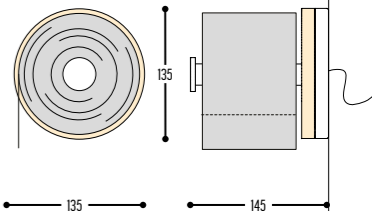

DD	SUSP. CABLE	01	1,5 m
		02	2,5 m

EE	SUSP. KIT	02		Black
		03		White
		04		Pink

Metal

L-HOP

design danny venlet

L-HOP 1
1310-BB(B)-300000-WW

L-HOP 2
1311-BB(B)-300000-WW

BB(B)	COLORS	02	Black
		03	White
		101	Soft Pink
		103	Soft Blue
		104	Soft Green
		124	Kaki
		140	Old Pink
		141	Terracotta Red
		142	Oxide Red
		111	Brass Finish
			RAL color on request