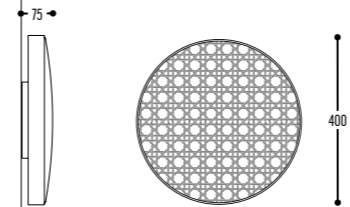

EMANUELLE 400 W
3310-14-2-K

FF	LED	14	>90 CRI • 800 Lm / 14 W/m >90 CRI • 1200 Lm / 14 W/m >90 CRI • 1500 Lm / 14 W/m
H	COLOR TEMP.	2	2700K
K	DRIVER	0	Non dimmable (intern)
		3	Dali (extern)
		4	Phase cut (intern)

Alu-PC