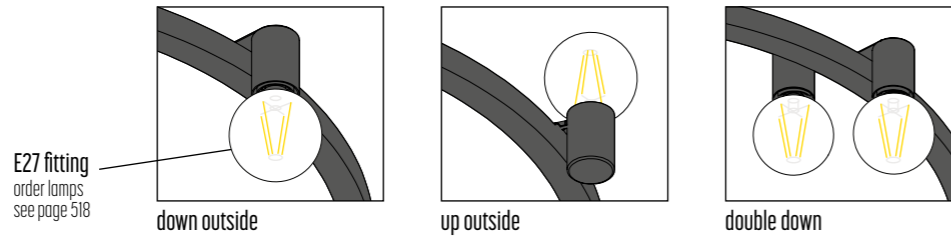

# BALLZZZ FDR

design anthony boelaert

Blanco \_ Anthony Boelaert

Possibilities

E27 fitting  
order lamps  
see page 518

BALLZZZ FDR 950  
1913-BB-001-DD-J

BALLZZZ FDR 1200  
1915-BB-001-DD-J

BALLZZZ FDR 1500  
1916-BB-001-DD-J