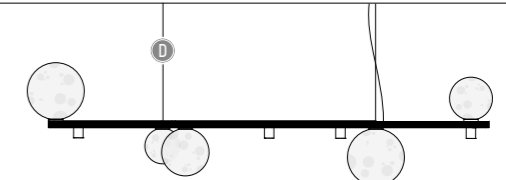

# PLANETZZZZ PLUZ

design anthony boelaert

PLANETZZZ PLUZ Round  
3550-BB-906H-DD-K

PLANETZZZ PLUZ Oval  
3552-BB-906H-DD-K

BB	COLOR RING	02	Black
		03	White
		RAL color on request	
EFF	CRI • LUMENOUTPUT	906	>90 CRI • 600 Lm / 350 mA / 6,4 W (pro ball)
		2	2700K
H	COLOR TEMP.	3	3000K
DD	SUSP. CABLE	01	1,5 m
		02	2,5 m
		03	5 m
K	DRIVER	0	Non dimmable (extern)
		3	Dali (extern)