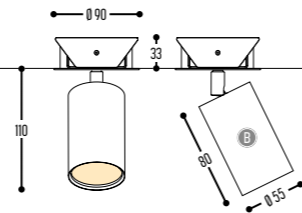

	HONEYCOMB	172-9005-438099		Black
		172-9003-438099		White
		172-0112-438099		Gold

TOQI BOX 1
2070-BB-065

TOQI SET 1 / 50
2072-BB-065

TOQI SET 1 / 90
2073-BB-065

TOQI S G9
2078-BB-071-DD

BB(B)	COLORS	02	Black
		03	White
		10	Alu Satinated
		150	Bronze Light
		151	Bronze Dark
CCC	TYPE GUID	065	OPARSI (MAX 50 W) 230V