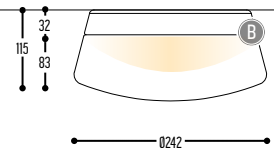

CUPCAKE LUCY

1072-BB(B)-804003-K