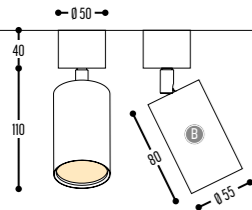

	HONEYCOMB	172-9005-438099		Black
		172-9003-438099		White
		172-0112-438099		Gold

TOQI BOX 1
2070-BB-065

TOQI SET 1 / 50
2072-BB-065

TOQI SET 1 / 90
2073-BB-065

TOQI S G9
2078-BB-071-DD

BB(B)	COLORS	02	Black
		03	White
		10	Alu Satinated
		150	Bronze Light
		151	Bronze Dark
CCC	TYPE GUID	065	OPARSI (MAX 50 W) 230V