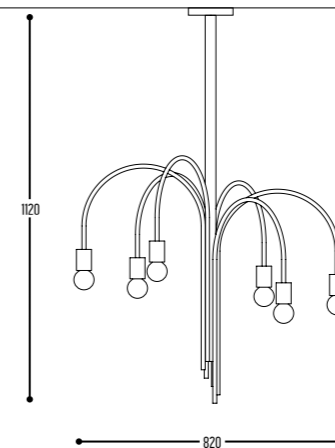

# DANDY

design anthony boelaert

DANDY M  
2171-BB(B)-001-DD

DANDY L  
2172-BB(B)-001-DD

DANDY XL  
2173-BB(B)-001-DD

BB	COLORS	02		Black
		111		Brass Finish
		 RAL color on request		
CCC	TYPE E27	001		LED T45 Globe (MAX 10W)
DD	SUSP. CABLE	01	1,5 m	
		02	2,5 m	