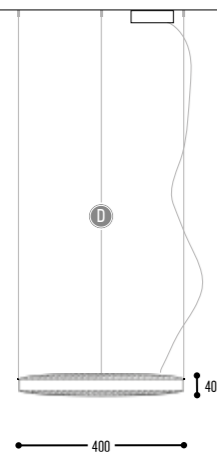

EMANUELLE 400 H
3305-14-2-DD-K