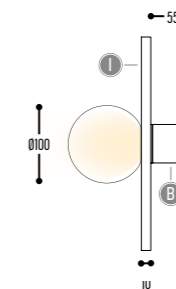

ELPEE WALL G9
2597-BB(B)-071-II(I)