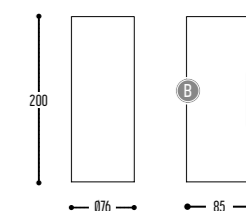

TUKI 60 WALL
2020-BB-90600H-K