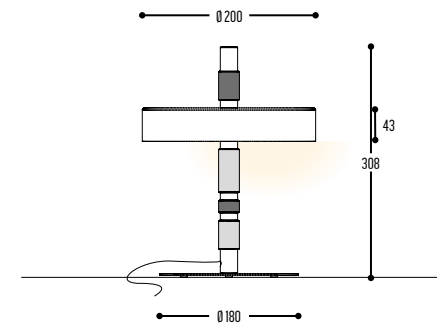

ACCESSORIES p. 523

	HONEYCOMB	172-9005-436099	Black
		172-9003-436099	White
		172-0112-436099	Gold

Alu

TOTM
design studio bjorn verlinde

Bar Misera - Antwerpen - Studio Bjorn Verlinde

TOTM Wall
3265-14H-K

TOTM TABLE
3270-14