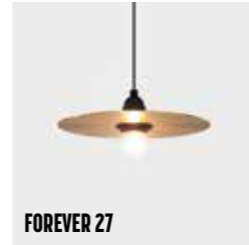

— BULB —

MAGNIQUE BULB

p. 283

— PENDANT —

MAGNIQUE PULL

Add your Dark darling (max 3 lg)

p. 283

MAGNIQUE LOFTR