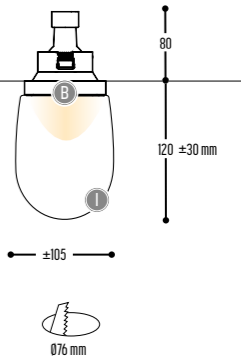

POPZZ
1200-BB(B)-065-00-II
1200-BB(B)-90700H-00-K-II