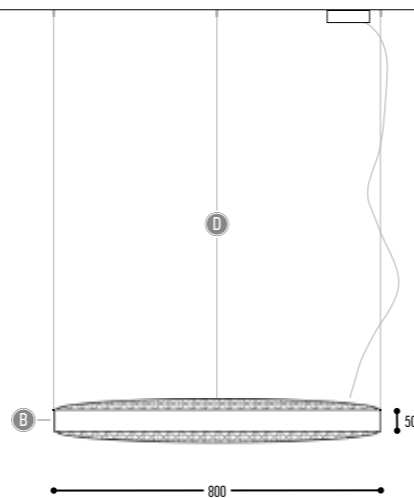

EMANUELLE 800 H
3307-BB(B)-14-2-DD-K