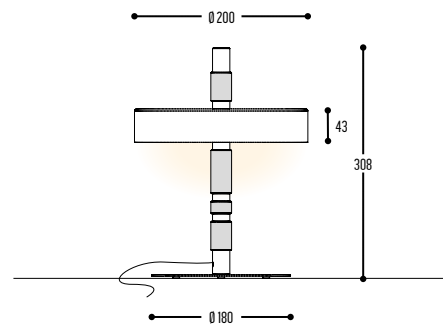

TOTM TABLE
3270-COL-14