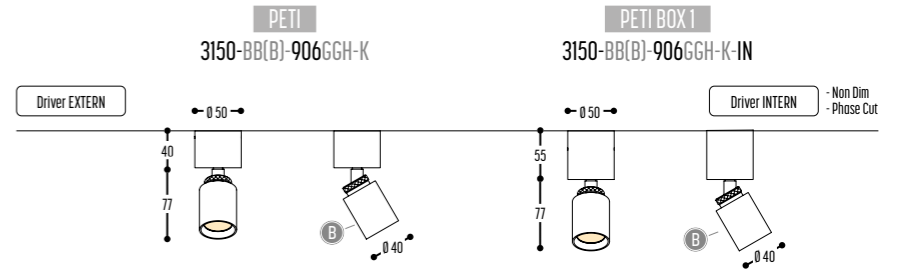

PETI
design dark studio

PETI SET 1/50
3152--BB(B)-906GGH-K

PETI SET 1/90
3153--BB(B)-906GGH-K

ACCESSORIES p. 523

	HONEYCOMB	172-9005-436099	Black
		172-9003-436099	White
		172-0112-436099	Gold

BB(B)	COLORS	02	Black
		10	Alu Satinised
		150	Bronze Light
		151	Bronze Dark
EFF	CRI • LUMENOUTPUT	906	>90 CRI • 600 Lm / 350 mA / 6,4 W
		22	22°
		34	34°
		54	54°
H	COLOR TEMP.	2	2700K
		3	3000K
		4	4000K
		K	DRIVER
0	Non dimmable (extern)		
3	Dali (extern)		
4	Phase cut (extern)		