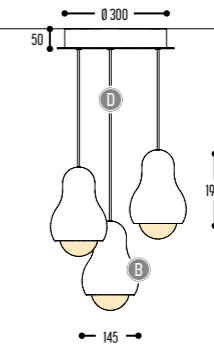

ceiling base standard matt black
on request other colors possible