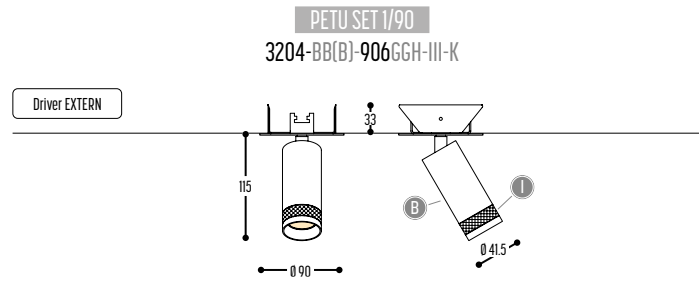

PETI
3150-BB(B)-906GGH-K

PETI BOX 1
3150-BB(B)-906GGH-K-IN

PETI BOX 2
3154-BB(B)-906GGH-K

PETI BOX 7
3151-BB(B)-906GGH-K

PETU

design dark studio

ACCESSORIES p. 523

	HONEYCOMB	172-9005-436099	Black
		172-9003-436099	White
		172-0112-436099	Gold