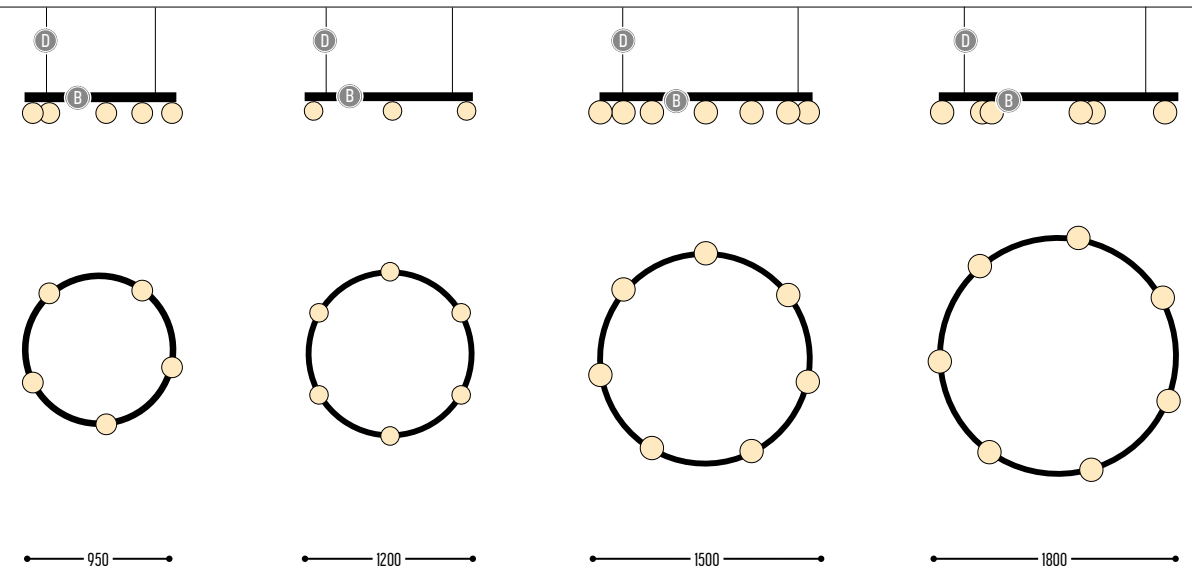

BALLZZZ G9

design anthony boelaert

BALLZZZ ONE G9 950
1920-BB-071-DD

BALLZZZ ONE G9 1200
1921-BB-071-DD

BALLZZZ ONE G9 1500 G9
1922-BB-071-DD

BALLZZZ ONE G9 1800
1923-BB-071-DD

BB	COLOR RING	02	Black
		03	White
		RAL color on request	
CCC	TYPE G9	071	G9 - LED 6W - 500lm
DD	SUSP. CABLE	01	1,5 m
		02	2,5 m
		03	5 m