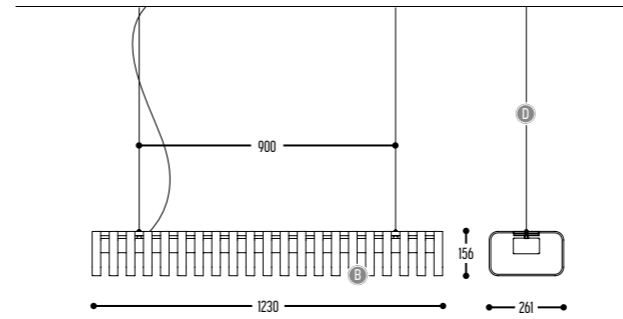

# SPINE

design pieterjan

SPINE  
530-BB-8663-K-DD

BB	COLOR BODY	02	Black
		03	White
EFF	CRI • LUMENOUTPUT	866	>85 CRI • 7640 Lm / 49,6 W
H	COLOR TEMP.	3	3000K
K	DRIVER	0	Non dimmable (intern)
		3	Dali (intern)
DD	SUSP. CABLE	01	1,5 m
		02	2,5 m