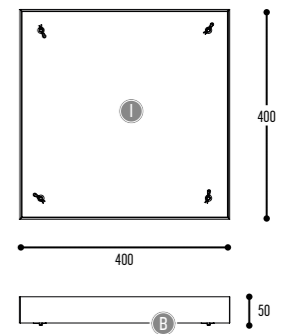

SQUARE MOON
3400-BB(B)-FFH-00-II-K