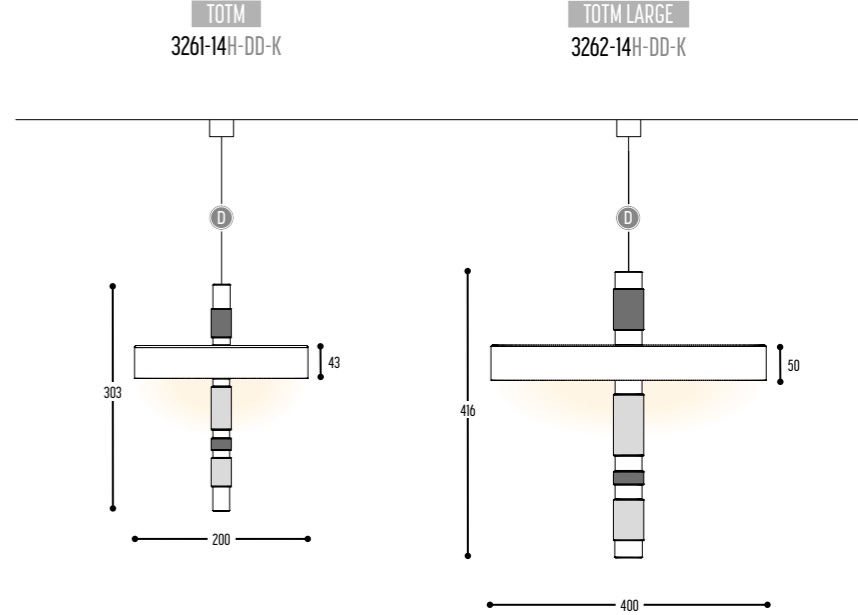

TOTM
design studio bjorn verlinde

Bar Misera - Antwerpen - Studio Bjorn Verlinde

TOTM Wall
3265-14H-K

TOTM TABLE
3270-14

EF	CRI • LUMENOUTPUT	14	>90 CRI • 1502 Lm/m / 13W/m / 24V
H	COLOR TEMP.	2	2700K
		3	3000K
		4	4000K
DD	SUSP. CABLE	01	1,5 m
		02	2,5 m
K	DRIVER	1	No driver (CC)
		0	Non dimmable (intern)
		3	Dali (extern)
		4	Phase cut (intern)