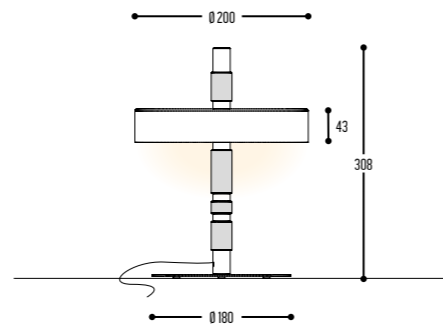

TOTM
3261-COL-14H-DD-K

TOTM LARGE
3262-COL-14H-DD-K

COLOR THEMES

TOTM TABLE
3270-COL-14

TOTM Wall
3265-COL-14H-K

TRAPPED

design sem de lanverre & kris henkens

DESIGNPREIS
2009
NOMINIERT