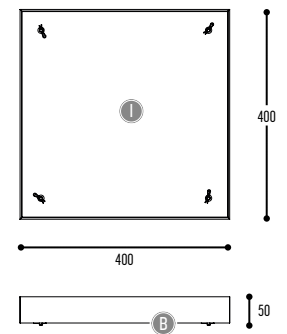

SQUARE MOON
3400-BB(B)-FFH-00-II-K