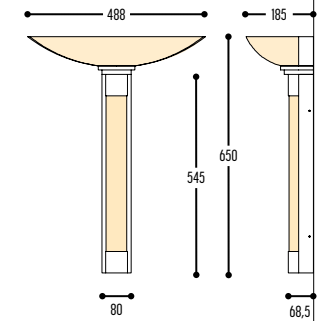

BB(B)	COLORS	02	Black
		03	White
		10	Alu Satinated
		110	Brass
C	RBA 1	2	>90 CRI • 600-800 Lm / 15-25 W / 2700K
		3	>90 CRI • 600-800 Lm / 15-25 W / 3000K
	RBA 2	2	>90 CRI • 800 Lm / 25 W / 2700K
		3	>90 CRI • 800 Lm / 25 W / 3000K
	RBA 3	2	>90 CRI • 1600 Lm / 50 W / 2700K
		3	>90 CRI • 1600 Lm / 50 W / 3000K
K	DRIVER	1	No driver
		0	Non dimmable (intern)
		3	Dali (intern)

RBA 1
3045-BB(B)-C-K

RBA 2
3046-BB(B)-C-K