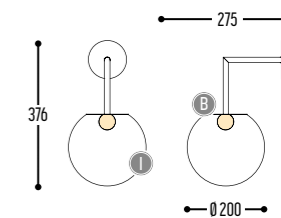

BANGSTER WALL 1
2141-BB-071200-00
2141-BB-90420H-00-K