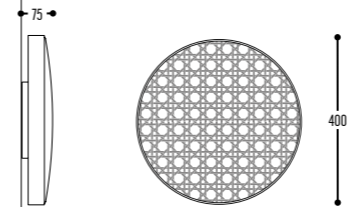

EMANUELLE 400 W
3310-14-2-K

FF	LED	14	>90 CRI • 800 Lm / 14 W/m
H	COLOR TEMP.	2	2700K
K	DRIVER	0	Non dimmable (intern)
		3	Dali (extern)
		4	Phase cut (intern)

Alu-PC