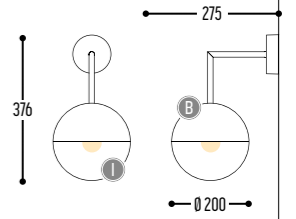

BANGSTER HOODY WALL 1

2147-BB(B)-071200-00
2147-BB(B)-90420H-00-K