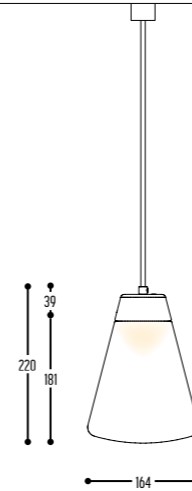

design susanne uerlings

CUPCAKE SUZY S

1065-BB(B)-804002-DD
1065-BB(B)-80600H-DD-K
1065-BB(B)-071-DD-K

CUPCAKE JENNY S

1066-BB(B)-804002-DD
1066-BB(B)-80600H-DD-K
1066-BB(B)-071-DD-K

CUPCAKE KATHY S

1067-BB(B)-804002-DD
1067-BB(B)-80600H-DD-K
1067-BB(B)-071-DD-K