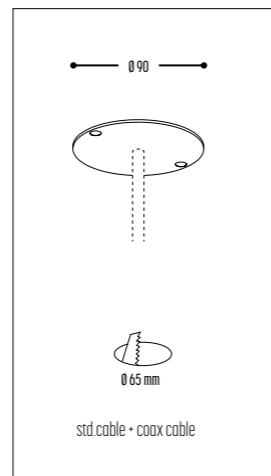

Black 100-8002-225500
White 100-8003-225500