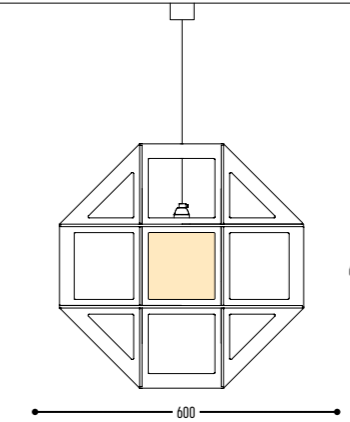

SATURNUZ

design jacob de baan

SATURNUZ 30
1380-BB(B)-001-DD-EE-II

SATURNUZ 60
1381-BB(B)-001-DD-EE-II

BBB	COLORS	116	 Multiplex Poplar
CCC	TYPE E27	001	 LED (MAX 12 W)
DD	SUSP. CABLE	01	1,5 m
		02	2,5 m
EE	SUSP. KIT	02	 Black
		03	 White
II	COLOR DIFFUSER	13	White
		127	 Satin Red