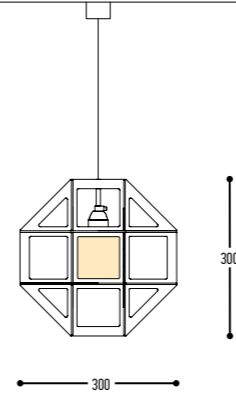

Rattan

SATURNUZ

design jacob de baan

SATURNUZ 30
1380-BB(B)-001-DD-EE-II

SATURNUZ 60
1381-BB(B)-001-DD-EE-II

BBB	COLORS	116	 Multiplex Poplar
CCC	TYPE E27	001	 LED (MAX 12 W)
DD	SUSP. CABLE	01	1,5 m
		02	2,5 m
EE	SUSP. KIT	02	 Black
		03	 White
II	COLOR DIFFUSER	13	White
		127	 Satin Red