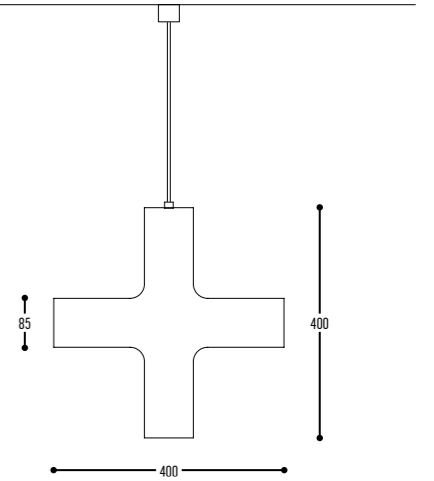

CROSSLIGHT S
130-BB-001-DD