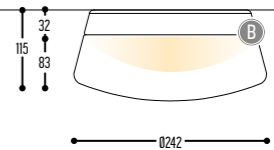

CUPCAKE LUCY

1072-BB(B)-804003-K