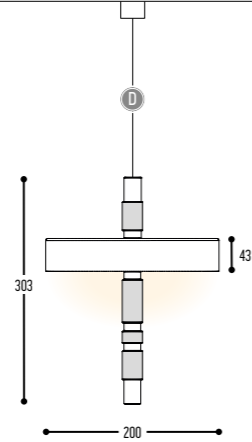

TOTM
3261-COL-14H-DD-K