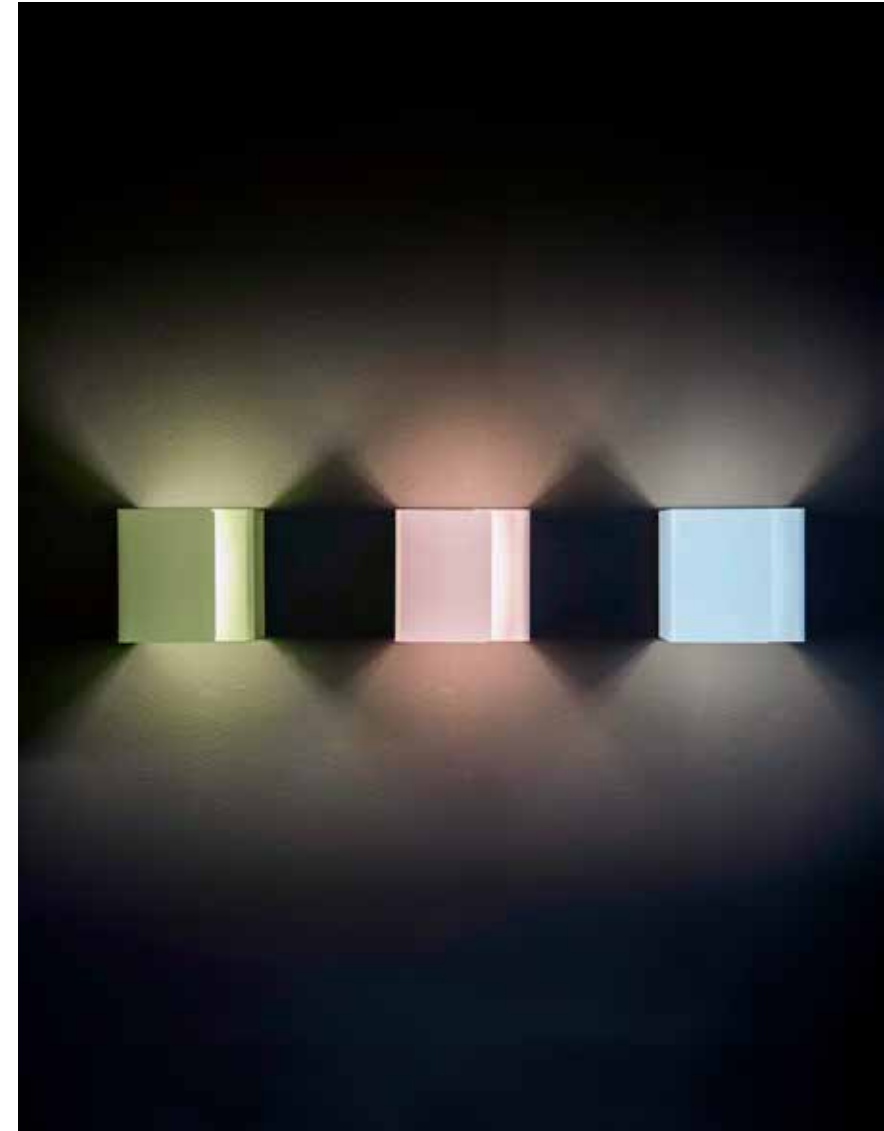

DING
design nuuv