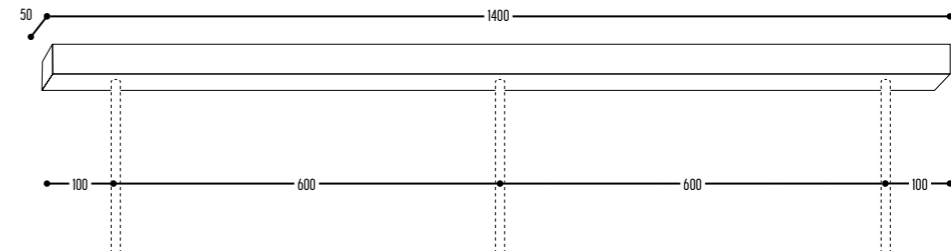

E27 FILAMENT-LAMP

G45 - 45 x 73mm

180-7500-044527

4W, 2700K, 400lm, triac dimmable, clear

G95 - 95 x 135mm

180-7500-069527

6W, 2700K, 600lm, triac dimmable, clear

180-7500-069527-0

6W, 2700K, 600lm, triac dimmable, opal

A60 - 60 x 105mm

180-7500-046027

4W, 2700K, 400lm, triac dimmable, clear

180-7500-066027

6W, 2700K, 600lm, triac dimmable, clear

180-7500-086027

8W, 2700K, 800lm, triac dimmable, clear

G80 - 80 x 125mm

180-7500-068027

6W, 2700K, 600lm, triac dimmable, clear

G125 - 125 x 175mm

180-7500-0612527

6W, 2700K, 540lm, triac dimmable, clear

Q63 - 50 x 54mm

180-7100-042700

4.8-50W - 927 36D

G69 - 18 x 55mm

180-4200-062700

6W, 2700K, 500 lm, dim 230V, CRI90, A+

CEILING PROFILE - 3P single

Black 1895-02
White 1895-03