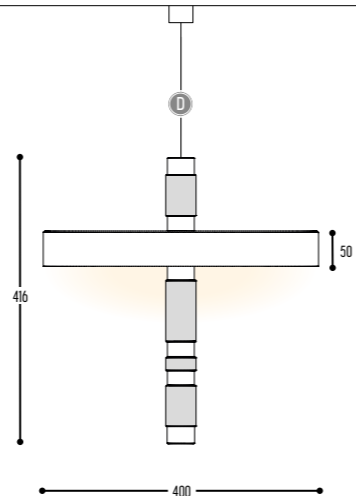

TOTM LARGE
3262-COL-14H-DD-K