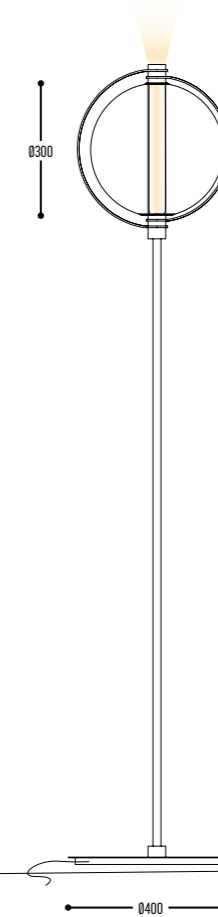

DISCLAIMER – Nature decides the look of alabaster!

3101			
BB(B)	COLORS	134	Alabaster
EFF	CRI • LUMENOUTPUT	904	>90 CRI • 600 Lm / 350 mA / 6,4 W (CC)
	ALABASTER		>90 CRI • 24V / 6,6 W (CV)
GG	REFLECTOR	54	54°
H	COLOR TEMP.	2	2700K
		3	3000K

II(I)	COLOR	151	Bronze Dark (BRD)

3100			
BB(B)	COLORS	134	Alabaster
	ALABASTER		>90 CRI • 24V / 6,6 W (CV)

II(I)	COLOR	151	Bronze Dark (BRD)

CUIABA FLOOR 180
3101-134-90454(H)-151

CUIABA FLOOR 135
3100-134-151