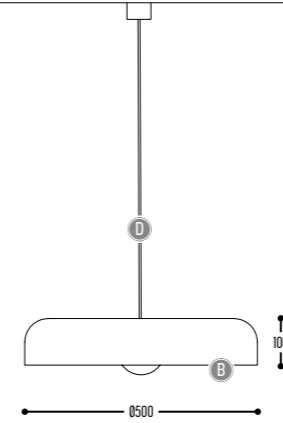

GAZTA 50S
3020-BB(B)-001-DD
3020-BB(B)-90600H-DD-K
3020-BB(B)-071-DD