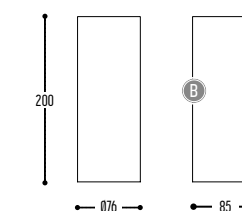

TUKI 60 WALL
2020-BB-90600H-K