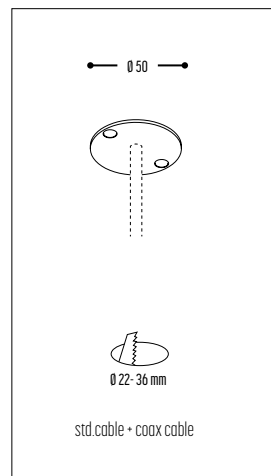

Black 100-8002-225750
White 100-8003-225750