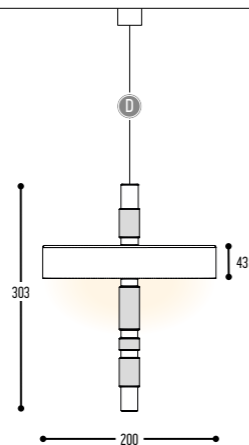

TOTM
3261-COL-14H-DD-K

TOTM LARGE
3262-COL-14H-DD-K

COLOR THEMES

TOTM TABLE
3270-COL-14

TOTM Wall
3265-COL-14H-K

TRAPPED

design sem de lanverre & kris henkens

DESIGNPREIS
2009
NOMINIERT