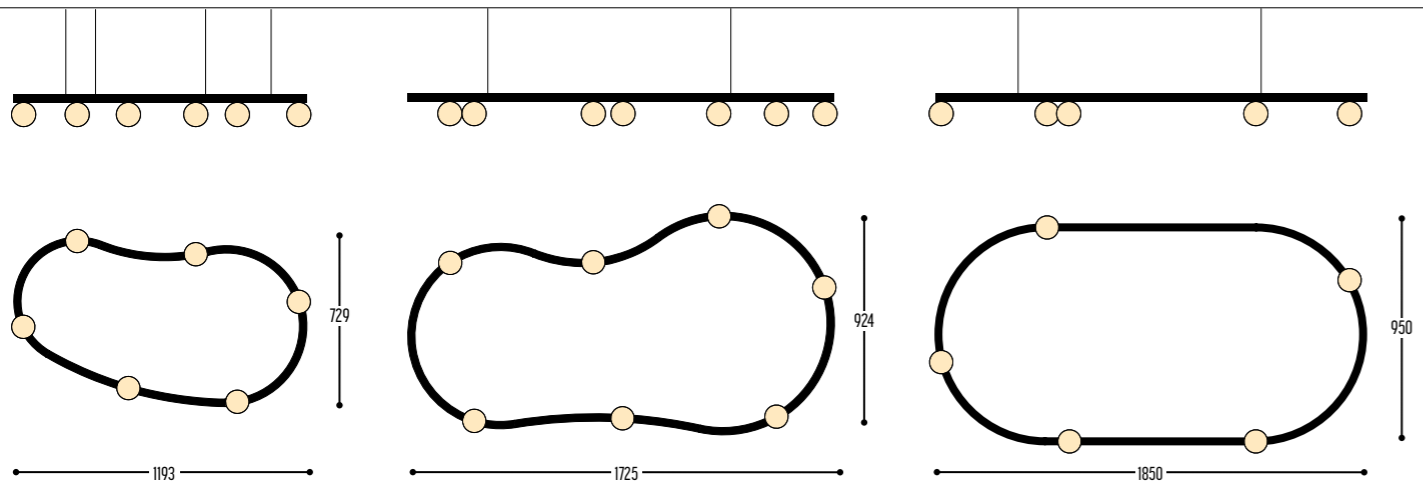

BALLZZZ G9 ORGANIC 1
2330-BB-071-DD

BALLZZZ G9 ORGANIC 2
2331-BB-071-DD

BALLZZZ G9 ORGANIC 3
2332-BB-071-DD