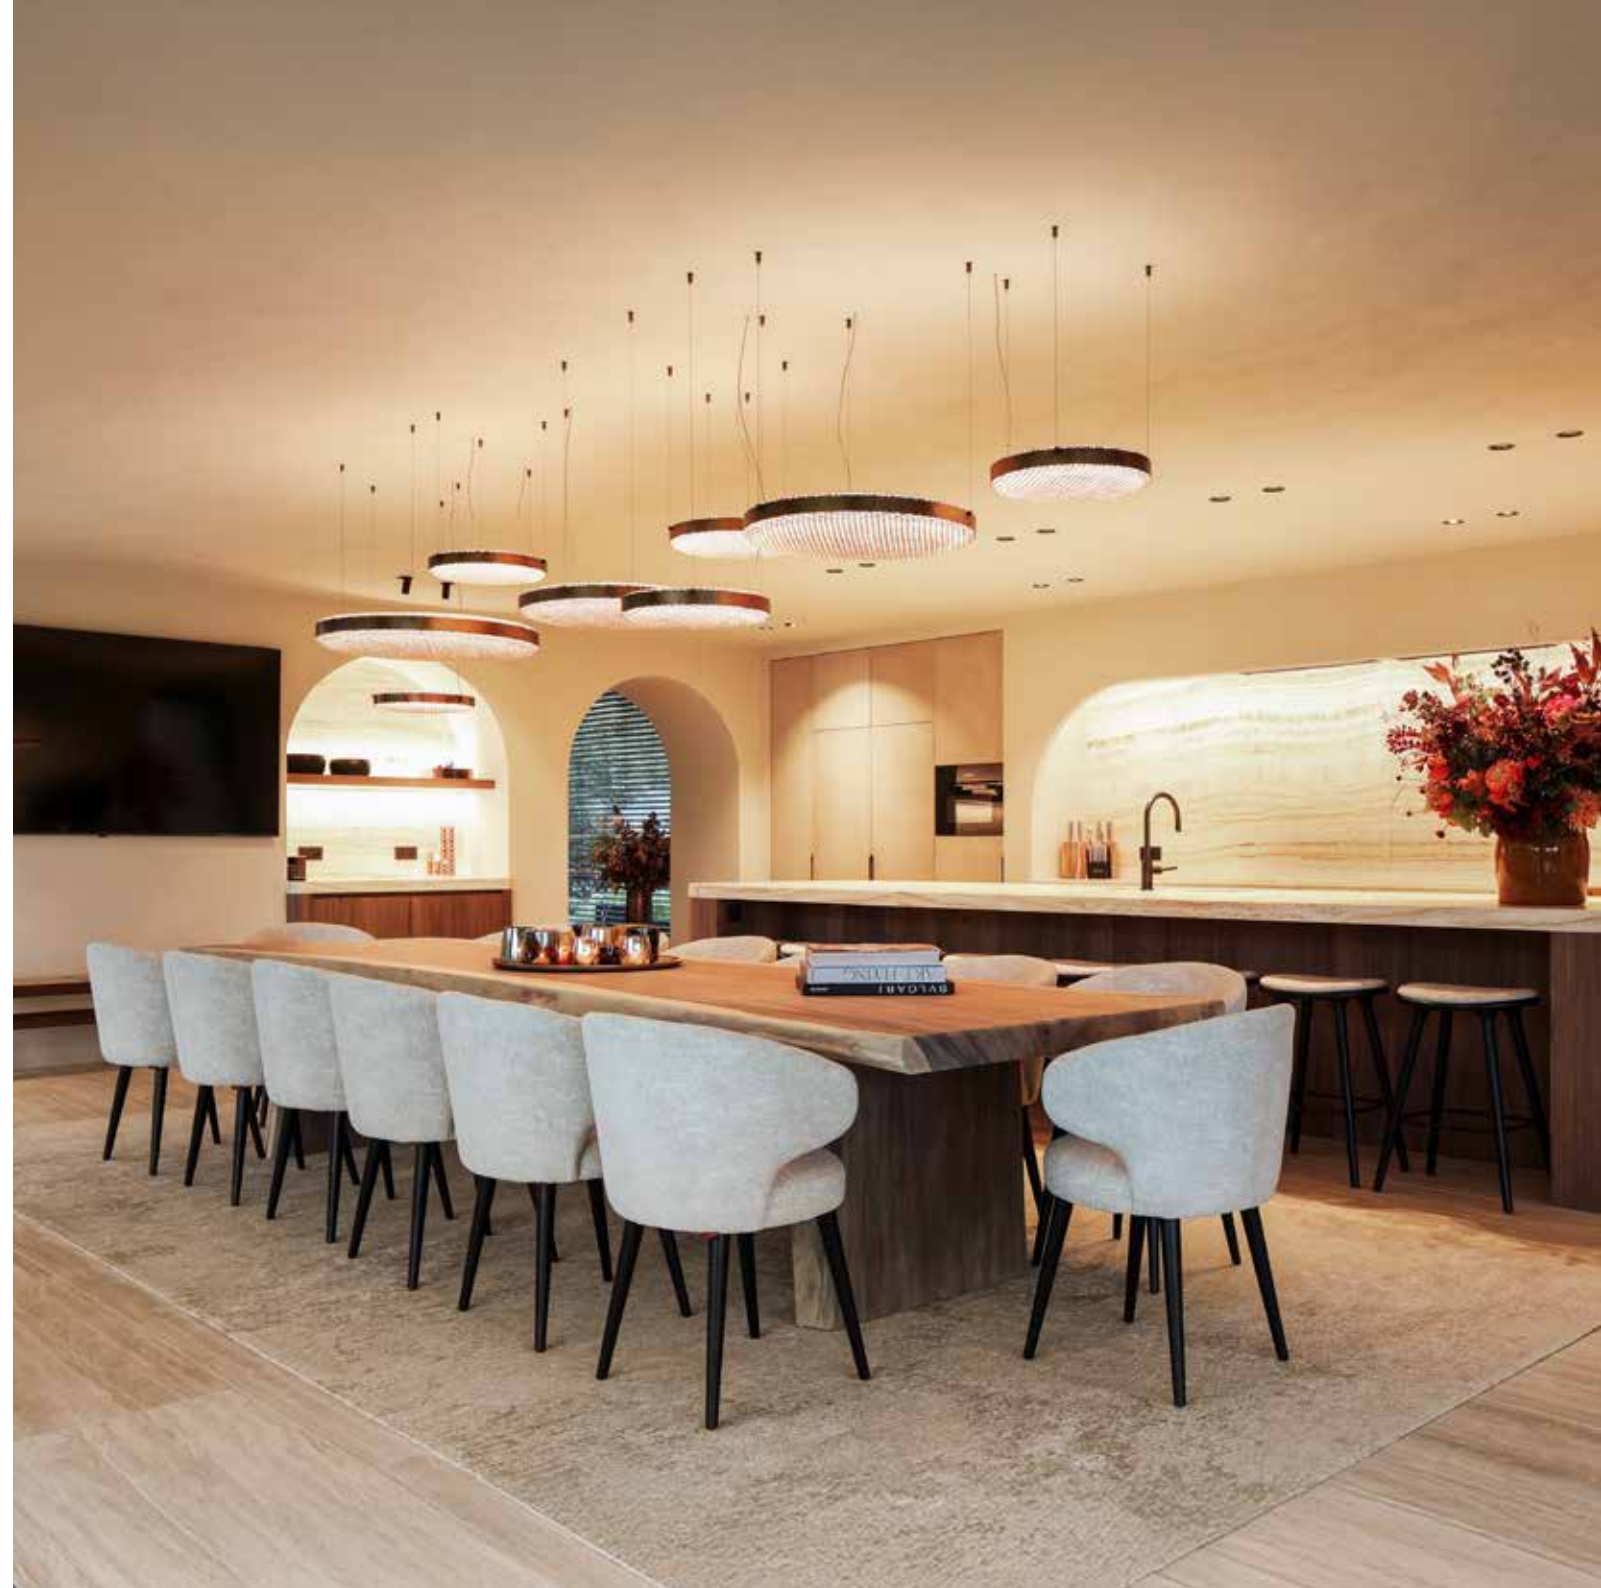

EMANUELLE 400 V
3300-14-2-DD-K

EMANUELLE 600 V
3301-14-2-DD-K

EMANUELLE 800 V
3302-14-2-DD-K