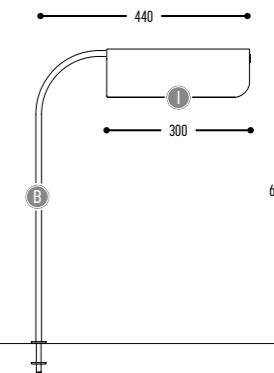

BANGSTER HOODY WALL 2
 2199-BB(B)-071200-00-JJ(J)
 2199-BB(B)-90420H-00-JJ(J)-K

BENDIT

design anthony boelaert

BENDIT TABLE
3453-BB(B)-H-II(I)-K

BB(B)	COLORS	02	Black
		03	White
		10	Alu Satinated

FF	LED	26	>90 CRI • 620 Lm / 26 W/m
		2	2700K
		3	3000K
		4	4000K