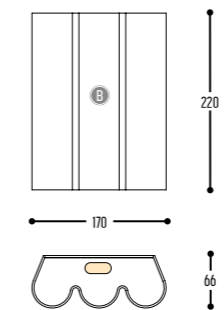

TWERKIT 3
[IP20] 1091-BB(B)-071-00
[IP20] 1091-BB(B)-80500H-00-K
[IP44] 1096-BB(B)-80500H-00-K