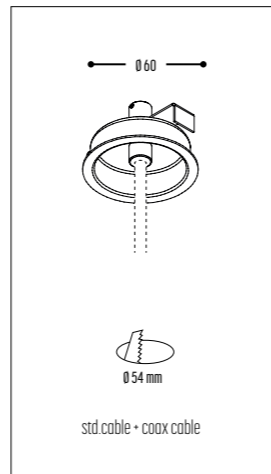

Black 100-8002-225760
White 100-8003-225760