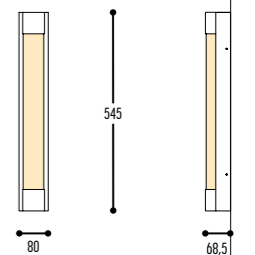

RBA 3
3047-BB(B)-C-K