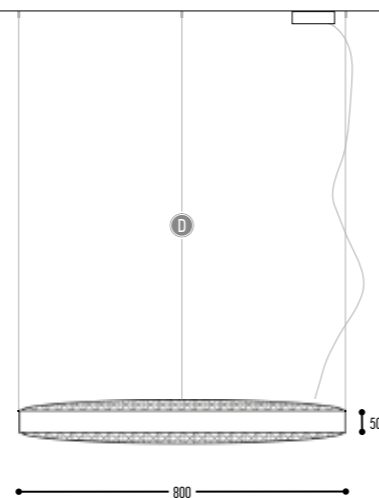

# EMANUELLE

design gregoire maison dieu

BIG SEE  
Product Design  
Award 2024  
Winner

EMANUELLE 400 H  
3305-14-2-DD-K

EMANUELLE 600 H  
3306-14-2-DD-K

EMANUELLE 800 H  
3307-14-2-DD-K

FF	LED	14	>90 CRI • 800 Lm / 14 W/m
			>90 CRI • 1200 Lm / 14 W/m
			>90 CRI • 1500 Lm / 14 W/m
H	COLOR TEMP.	2	2700K
DD	SUSP. CABLE.	01	1,5 m
		02	2,5 m
K	DRIVER	0	Non dimmable (intern)
		3	Dali (extern)
		4	Phase cut (intern)