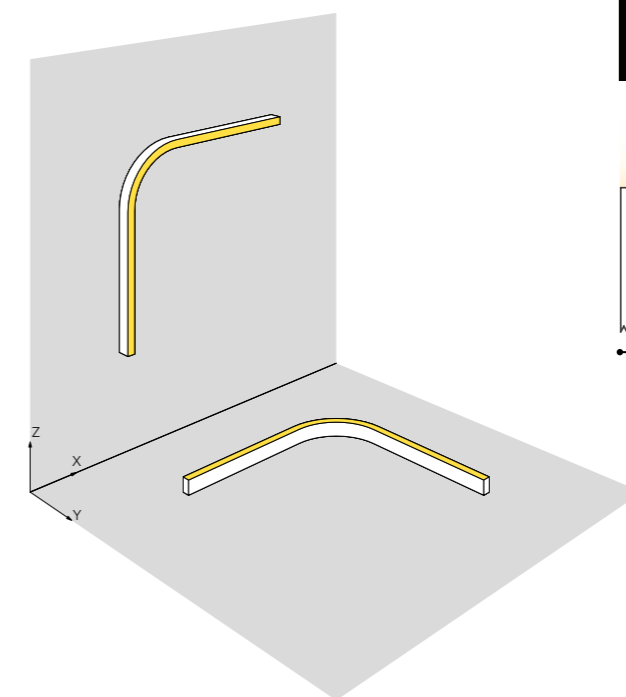

EQUALIZER WALL
3502-BB(B)-903H-K

FLEX CONTOURO

design dark studio

FLEX CONTOURO 654lm/m / 7.2W / 24v/5m / 2700K
130-9000-000174

FLEX CABINETO

design dark studio

FLEX CABINETO 432lm/m / 7.2W / 24v/5m / 2700K
130-9000-000175