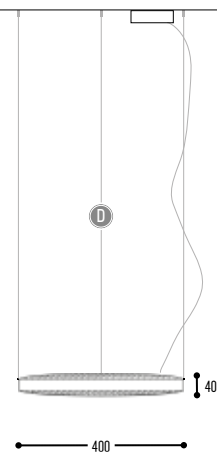

EMANUELLE

design gregoire maison dieu

DESIGN
AWARD
2024

BIG SEE
Product Design
Award 2024
Winner

EMANUELLE 400 H
3305-14-2-DD-K

EMANUELLE 600 H
3306-14-2-DD-K

EMANUELLE 800 H
3307-14-2-DD-K

FF	LED	14	>90 CRI • 800 Lm / 14 W/m >90 CRI • 1200 Lm / 14 W/m >90 CRI • 1500 Lm / 14 W/m
H	COLOR TEMP.	2	2700K
DD	SUSP. CABLE.	01 02	1,5 m 2,5 m
K	DRIVER	0 3 4	Non dimmable (intern) Dali (extern) Phase cut (intern)