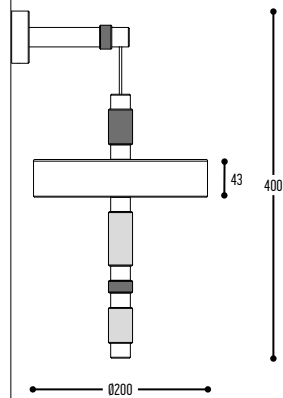

ACCESSORIES p. 523

	HONEYCOMB	172-9005-436099	Black
		172-9003-436099	White
		172-0112-436099	Gold

Alu

TOTM
design studio bjorn verlinde

Bar Misera - Antwerpen - Studio Bjorn Verlinde

TOTM Wall
3265-14H-K

TOTM TABLE
3270-14