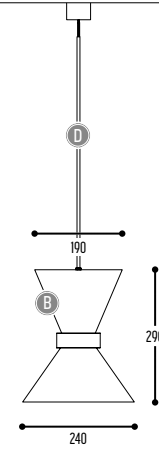

SL 53 M
3350-BB(B)906H-DD-K