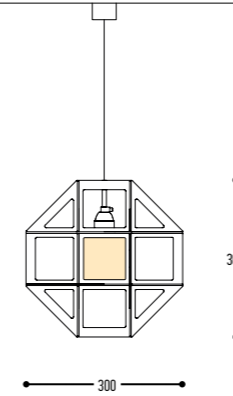

# SATURNUZ

design jacob de baan

SATURNUZ 30  
1380-BB(B)-001-DD-EE-II

SATURNUZ 60  
1381-BB(B)-001-DD-EE-II

BBB	COLORS	116	 Multiplex Poplar
CCC	TYPE E27	001	 LED (MAX 12 W)
DD	SUSP. CABLE	01	1,5 m
		02	2,5 m
EE	SUSP. KIT	02	 Black
		03	 White
II	COLOR DIFFUSER	13	White
		127	 Satin Red