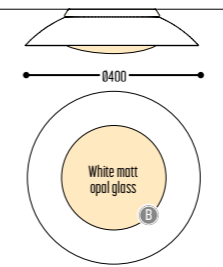

TALORE
2570-BB(B)-813003-K