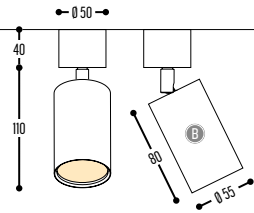

ACCESSORIES p. 523

	HONEYCOMB	172-9005-438099	Black
		172-9003-438099	White
		172-0112-438099	Gold

TOQI S G9
2078-BB-065

TOQI BOX 1
2070-BB-065

TOQI SET 1 / 50
2072-BB-065

TOQI SET 1 / 90
2073-BB-065

BB	COLORS	02	Black
		03	White
		10	Alu Satinated
		112	Brass Finish
		150	Bronze Light
		151	Bronze Dark