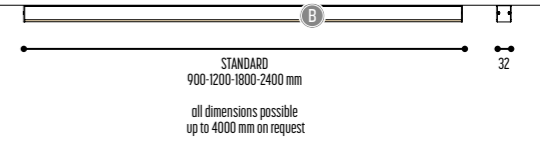

**CUSTOM MADE**  
your dream -our challenge

**NINZA S**  
1796-BB-FFGH-DD-K-NN(N)

**NINZA**  
1797-BB-FFGH-K-NN(N)

BB	COLORS	02	Black
		03	White
		RAL color on request	
FF	LED	09	>80 CRI • 450 Lm/m / 9,6 W/m
		14	>90 CRI • 2290 Lm/m / 14 W/m
		20	>90 CRI • 3270 Lm/m / 20 W/m
G	DIFFUSER	P	Plexi
H	COLOR TEMP.	2	2700K
		3	3000K
		4	4000K
DD	SUSP. CABLE.	01	1,5 m
		02	2,5 m
K	DRIVER	0	Non dimmable (extern)
		3	Dali (extern)
		4	Phase cut (extern)
NN(N)	LENGTH	90	900 mm
		120	1200 mm
		180	1800 mm
		240	2400 mm
		all dimensions possible up to 4000 mm on request	