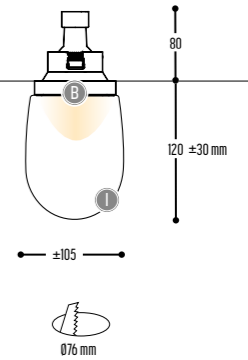

POPZZ
1200-BB(B)-065-00-II
1200-BB(B)-90700H-00-K-II