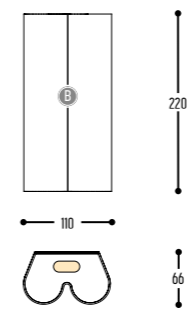

TWERKIT 2
IP20 1090-BB(B)-071-00
IP20 1090-BB(B)-80500H-00-K
IP44 1095-BB(B)-80500H-00-K