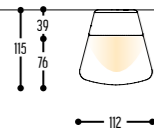

CUPCAKE SUZY

1060-BB(B)-804002-00
1060-BB(B)-80600H-00-K
1060-BB(B)-071-K