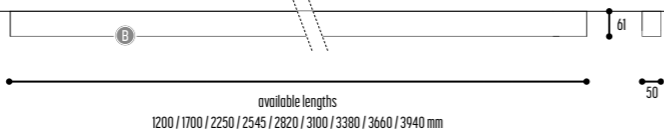

CM HO - Retail Office

METROLINE S

AAAA-BB-13-DD-K-J

METROLINE

AAAA-BB-13-00-K-J

1200 mm	METROLINE 1	1200
1700 mm	METROLINE 5	1700
2250 mm	METROLINE 7	2250
2545 mm	METROLINE 8	2545
2820 mm	METROLINE 9	2820
3100 mm	METROLINE 10	3100
3380 mm	METROLINE 11	3380
3660 mm	METROLINE 12	3660
3940 mm	METROLINE 13	3940