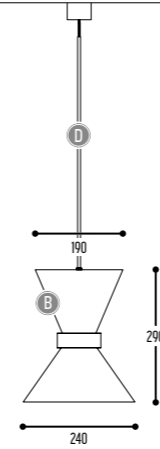

SL 53 M
3350-BB(B)906H-DD-K