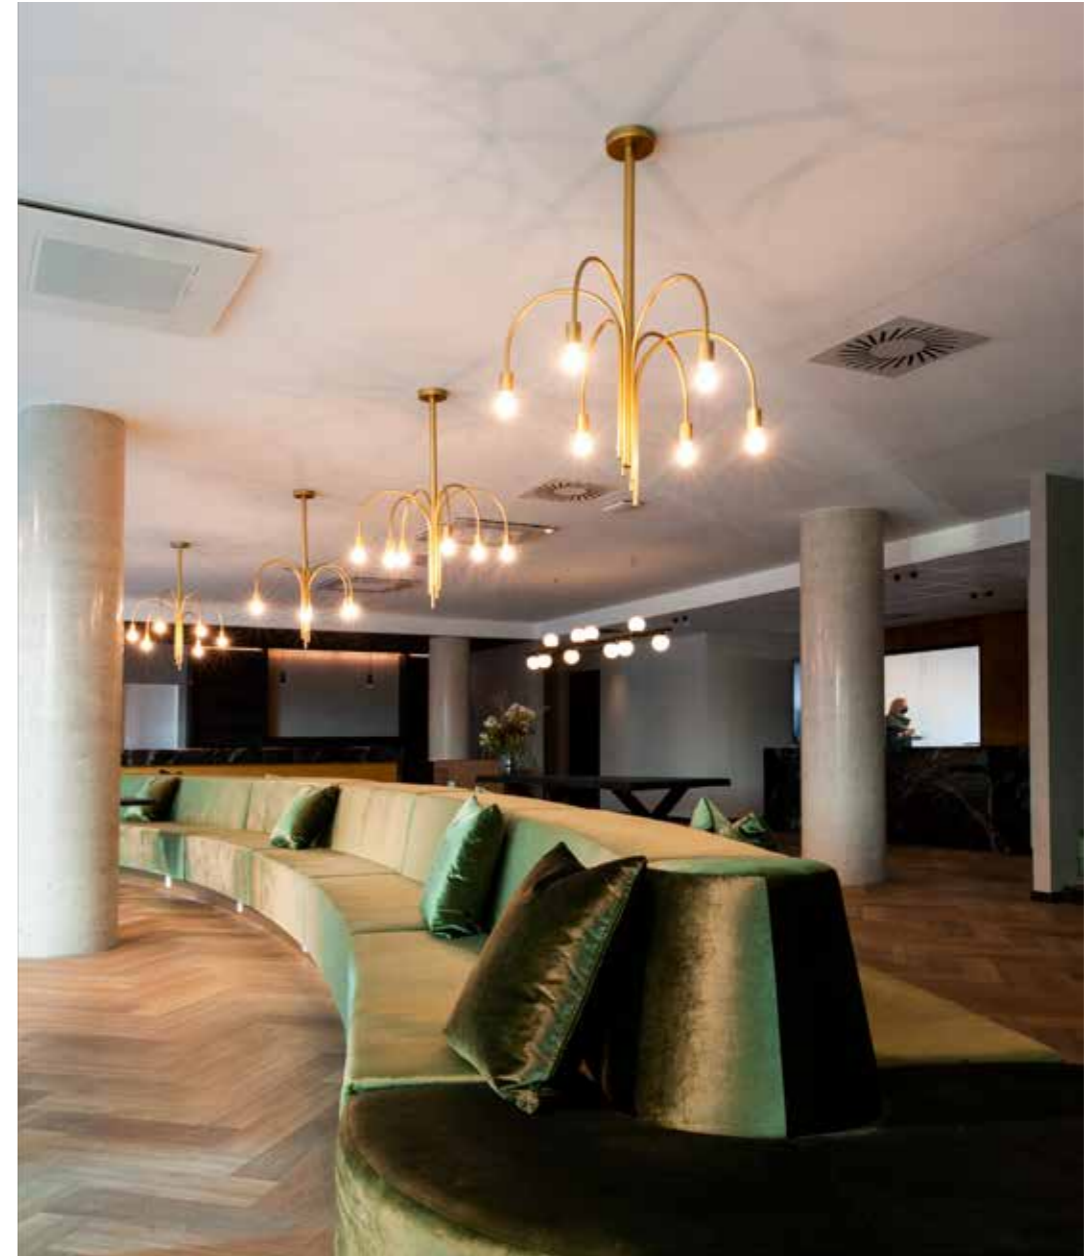

DANDY M
2171-BB(B)-001-DD

DANDY L
2172-BB(B)-001-DD

DANDY XL
2173-BB(B)-001-DD