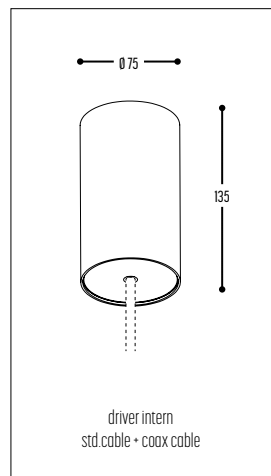

Black 100-8002-225650
White 100-8003-225650