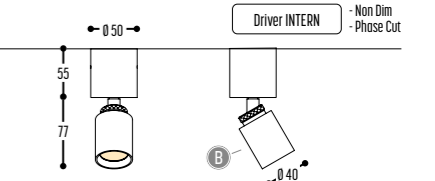

PETI BOX 1
3150-BB(B)-906GGH-K-IN