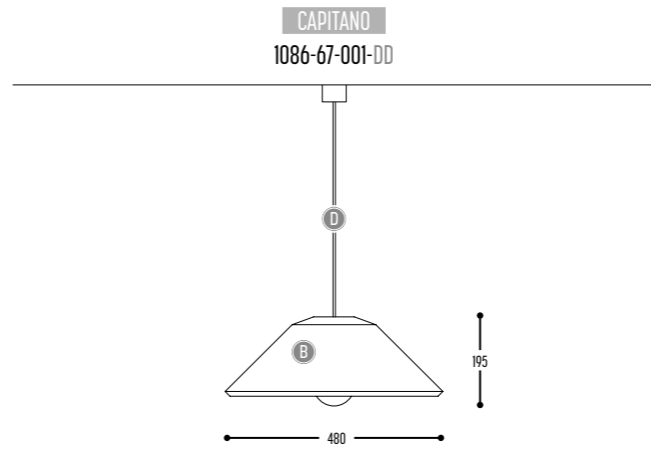

CAPITANO

design dark studio

BB	COLORS	67	Cork
CCC	TYPE E27	001	LED / Globe (MAX 15 W)
DD	SUSP. CABLE	01	1,5 m
		02	2,5 m

Cork