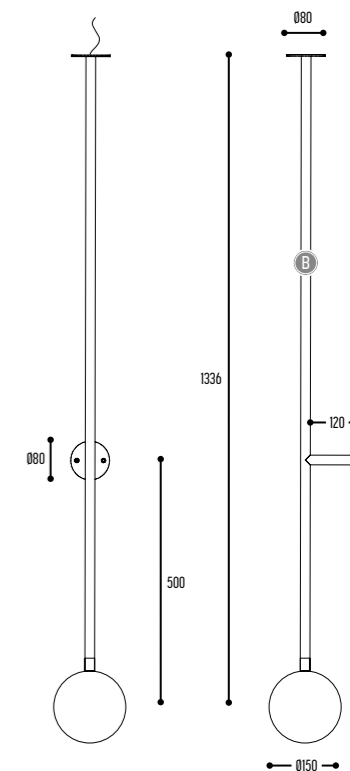

BOELY-T G9
2642-BB-071