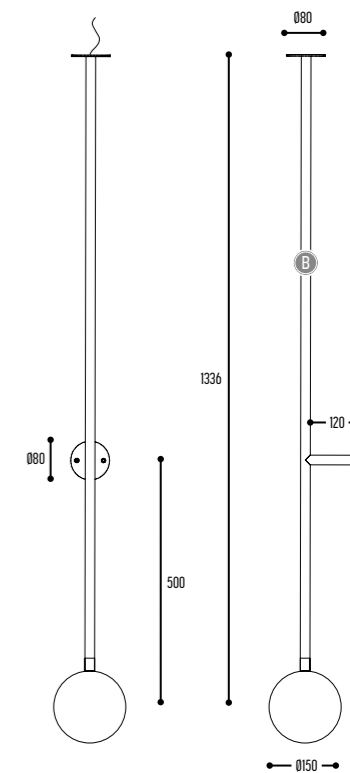

BOELY-T G9
2642-BB-071