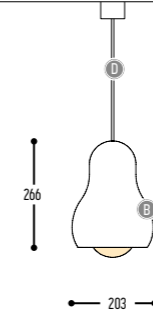

ceiling base standard matt black
on request other colors possible

ceiling base standard matt black
on request other colors possible

BB	COLORS	67	Cork
CCC	TYPE E27	001	LED / Globe (MAX 10 W)
DD	SUSP. CABLE	01	1,5 m
		02	2,5 m