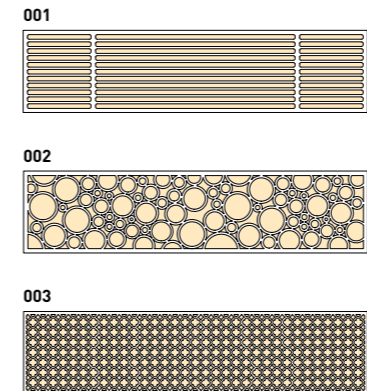

VASARELY 2
3426-151-9212-K

VASARELY 5
3429-151-9212-K

VASARELY 3
3427-151-9212-K

VASARELY 6
3430-151-9212-K

VIDRYA
design dark studio

VIDRYA
3580-BB-PAT-36H-(J)-DD-K

BB(B)	COLORS	02	Black
		03	White
		151	Bronze Dark
		RAL color on request	
PAT	PATTERN	001	
		002	
		003	
FF	LED	36	>90 CRI • 3780Lm / 36 W
H	COLOR TEMP.	3	3000K
		4	4000K
(J) optional	UPLIGHT	1	>90 CRI • 3780Lm / 36 W
DD	SUSP. CABLE	01	1,5 m
		02	2,5 m
K	DRIVER	0	Non dimmable
		3	Dali
		4	Phase cut