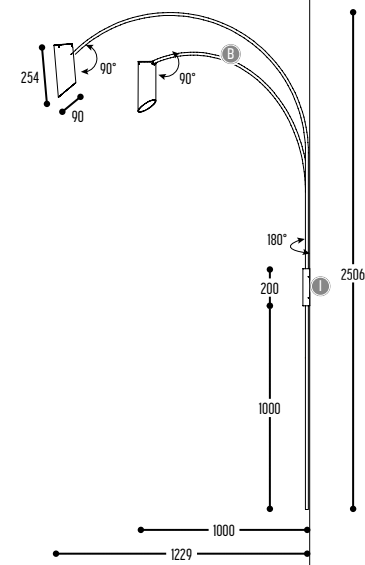

WALLSTER TWO
1115-BB-065-00
1115-BB-91500H-K