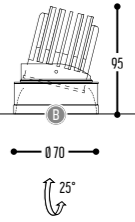

MAGNIFIQUE MOVE
3002-BB(B)-907GGH-K