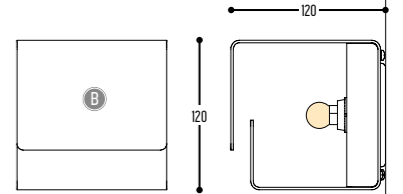

BB(B)	COLORS	02		Black
		03		White
		101		Soft Pink
		103		Soft Blue
		104		Soft Green
		124		Kaki
		140		Old Pink
		141		Terracotta Red
		142		Oxide Red
		150		Bronze Light
151		Bronze Dark		
111		Brass Finish		
			RAL color on request	
CCC	TYPE G9	071		G9 - LED 6W - 500lm
EFF	CRI • LUMENOUTPUT	805	CC LED	>90 CRI • 1x 400 Lm / 700 mA / 4 W
GG	REFLECTOR	00	N.A.	
H	COLOR TEMP.	2	2700K	
		3	3000K	
K	DRIVER	1	No driver	
		0	Non dimmable (extern)	
		3	Dali (extern)	
		4	Phase cut (extern)