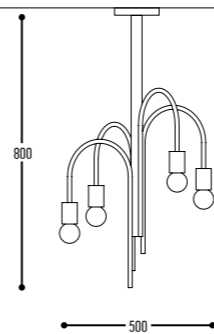

BB	COLORS	02		Black
		111		Brass Finish
		RAL color on request		
CCC	TYPE E27	001		LED T45 Globe (MAX 10W)
DD	SUSP. CABLE	01	1,5 m	
		02	2,5 m	

Alu