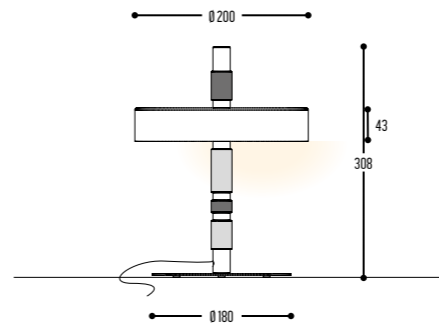

TOTM
design studio bjorn verlinde

Bar Misera - Antwerpen - Studio Bjorn Verlinde

TOTM Wall
3265-14H-K

TOTM TABLE
3270-14

EF	CRI • LUMENOUTPUT	14	>90 CRI • 1502 Lm/m / 13W/m / 24V
H	COLOR TEMP.	2	2700K
		3	3000K
		4	4000K
DD	SUSP. CABLE	01	1,5 m
		02	2,5 m
K	DRIVER	1	No driver (CC)
		0	Non dimmable (intern)
		3	Dali (extern)
		4	Phase cut (intern)