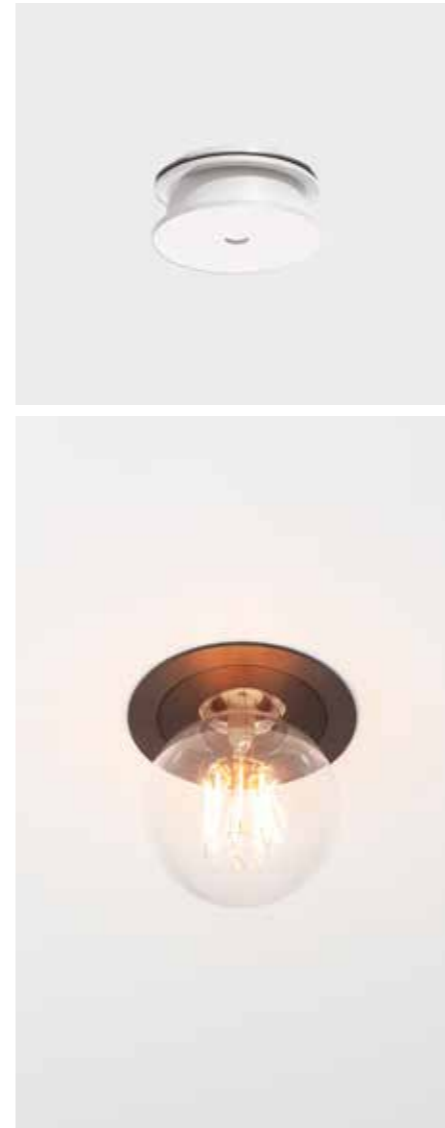

MAGNIFIQUE PULL  
3006-BB

MAGNIFIQUE BULB  
3004-BB-001

Add your  
Dark darling  
(max. 3 kg)

BB(B)	COLORS	02	Black
		03	White
CCC	TYPE E27	001	LED Globe (MAX 10W)