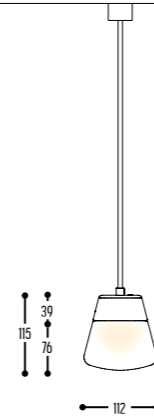

design susanne uerlings

CUPCAKE SUZY S

1065-BB(B)-804002-DD
1065-BB(B)-80600H-DD-K
1065-BB(B)-071-DD-K

CUPCAKE JENNY S

1066-BB(B)-804002-DD
1066-BB(B)-80600H-DD-K
1066-BB(B)-071-DD-K

CUPCAKE KATHY S

1067-BB(B)-804002-DD
1067-BB(B)-80600H-DD-K
1067-BB(B)-071-DD-K