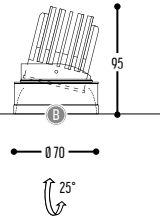

MAGNIFIQUE MOVE
3002-BB(B)-907GGH-K