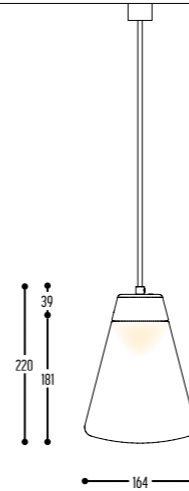

CUPCAKE KATHY S

1067-BB(B)-804002-DD
1067-BB(B)-80600H-DD-K
1067-BB(B)-071-DD-K