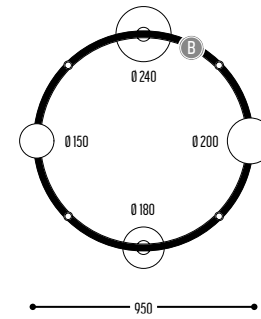

BB	COLOR RING	02	Black
		03	White
		RAL color on request	
EFF	CRI • LUMENOUTPUT	906	>90 CRI • 600 Lm / 350 mA / 6,4 W (pro ball)
H	COLOR TEMP.	2	2700K
		3	3000K
DD	SUSP. CABLE	01	1,5 m
		02	2,5 m
		03	5 m
K	DRIVER	0	Non dimmable (extern)
		3	Dali (extern)