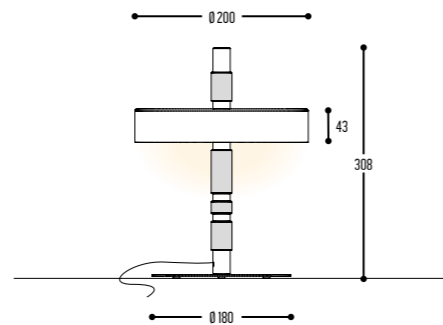

TOTM TABLE
3270-COL-14