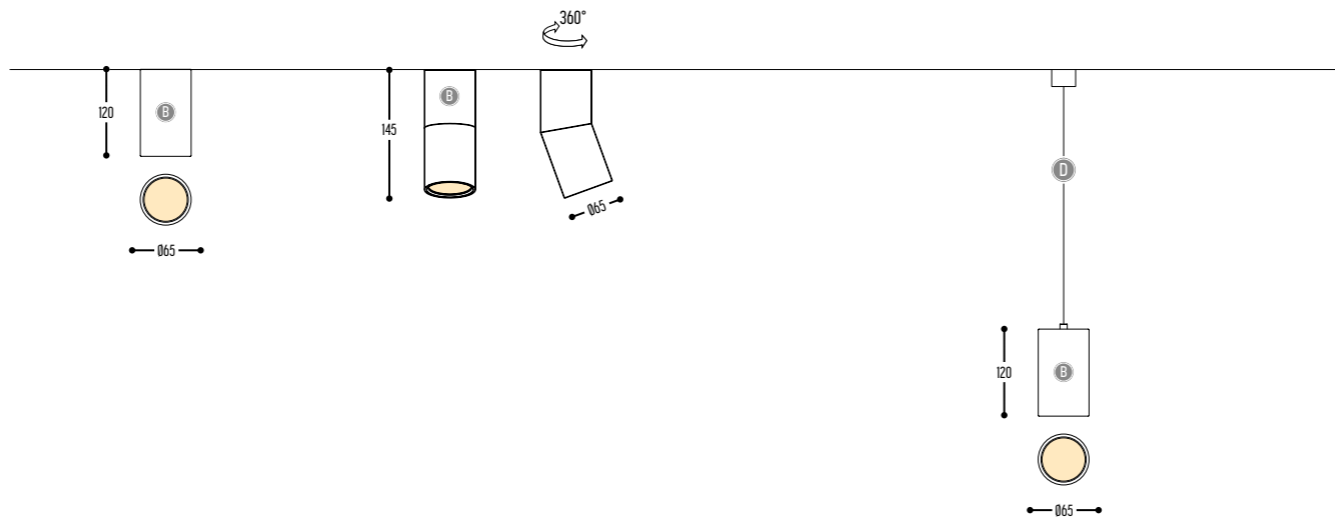

TERRATOI FIX
3570-BB(B)-907GGH-K
3570-BB(B)-065

TERRATOI SCIEF
3571-BB(B)-907GGH-K
3571-BB(B)-065

TERRATOI S
3572-BB(B)-907GGH-DD-K
3572-BB(B)-065-DD