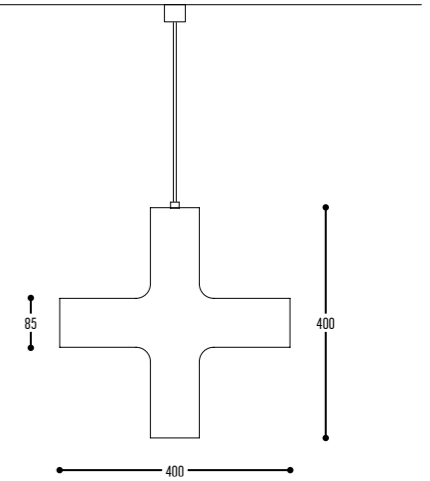

CROSSLIGHT S
130-BB-001-DD