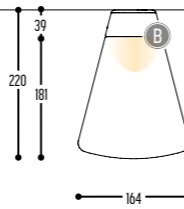

CUPCAKE KATHY

1062-BB(B)-804002-00
1062-BB(B)-80600H-00-K
1062-BB(B)-071-K