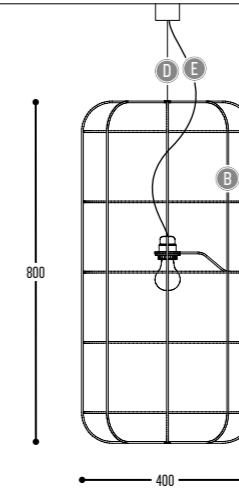

LA CAGE

design stefan schöning

Elise had a wonderful day

LA CAGE

251

LA CAGE
600-BB(B)-005-DD-EE

LA CAGE DIVA
602-BB(B)-001-DD-EE

LA CAGE GROSSA
603-BB(B)-001-DD-EE