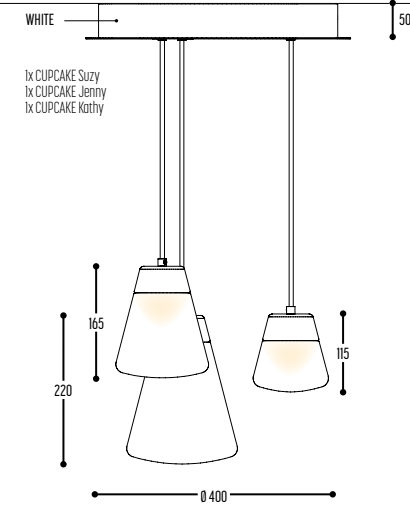

CUPCAKE CLUB 3

1070-BB(B)-804002-DD
1070-BB(B)-80600H-DD-K
1070-BB(B)-071-DD-K