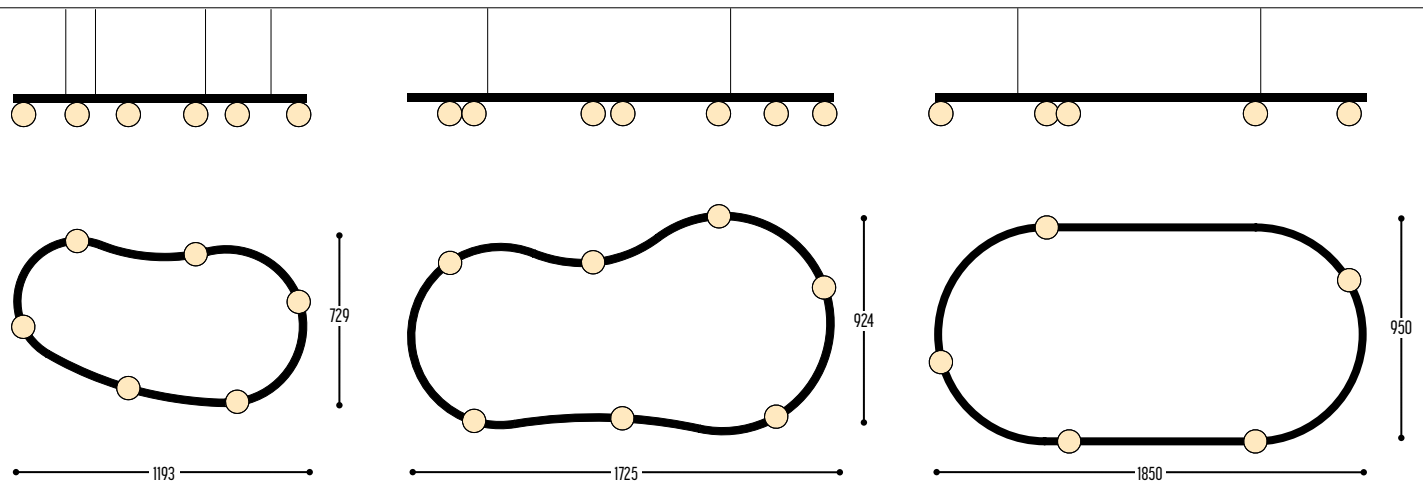

BALLZZZ G9 ORGANIC 1
2330-BB-071-DD

BALLZZZ G9 ORGANIC 2
2331-BB-071-DD

BALLZZZ G9 ORGANIC 3
2332-BB-071-DD