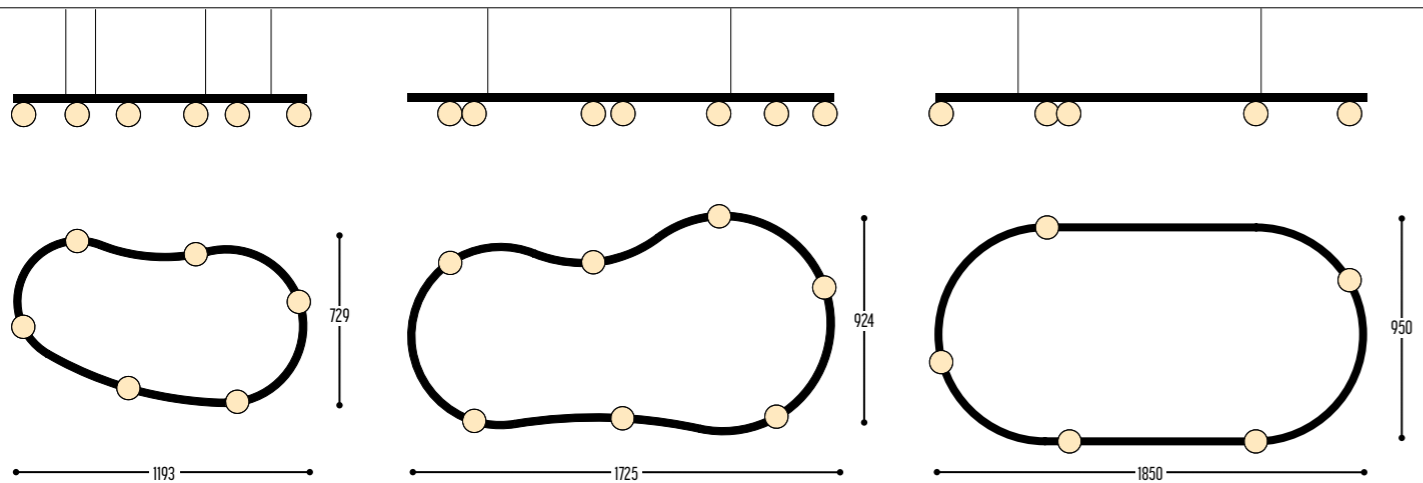

BALLZZZ G9

design anthony boelaert

BALLZZZ ONE G9 950
1920-BB-071-DD

BALLZZZ ONE G9 1200
1921-BB-071-DD

BALLZZZ ONE G9 1500 G9
1922-BB-071-DD

BALLZZZ ONE G9 1800
1923-BB-071-DD

BB	COLOR RING	02	Black
		03	White
		RAL color on request	
CCC	TYPE G9	071	G9 - LED 6W - 500lm
DD	SUSP. CABLE	01	1,5 m
		02	2,5 m
		03	5 m