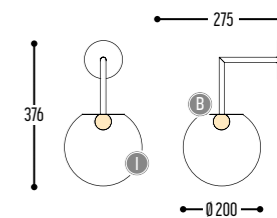

BANGSTER WALL 1
2141-BB-071200-00
2141-BB-90420H-00-K