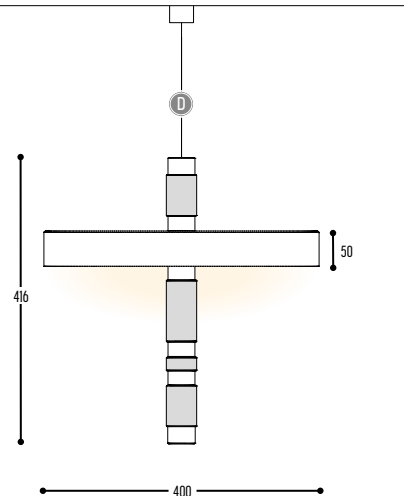

TOTM LARGE
3262-COL-14H-DD-K