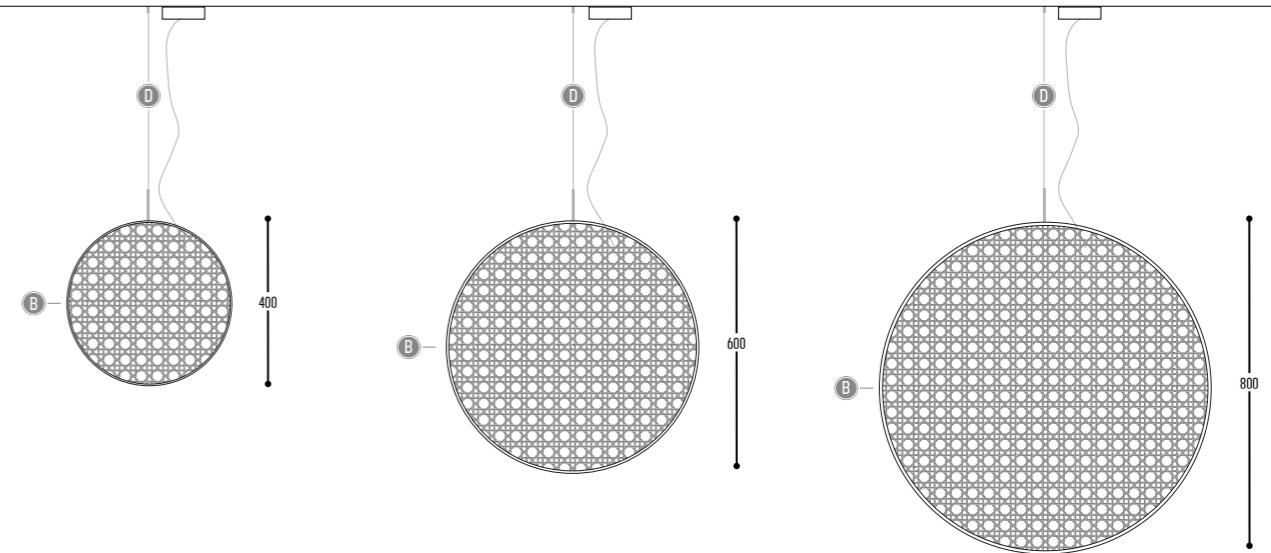

BB(B)	COLORS	10	Alu
		151	Bronze Dark
FF	LED	14	>90 CRI • 800 Lm / 14 W/m
		14	>90 CRI • 1200 Lm / 14 W/m
		14	>90 CRI • 1500 Lm / 14 W/m
H	COLOR TEMP.	2	2700K
DD	SUSP. CABLE	01	1,5 m
		02	2,5 m
K	DRIVER	0	Non dimmable (intern)
		3	Dali (extern)
		4	Phase cut (intern)