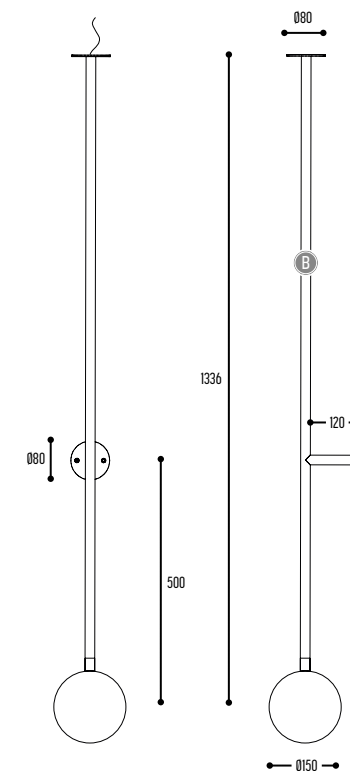

BOELY-T G9
2642-BB-071