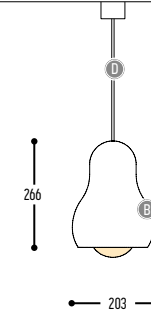

CAPTAIN CORK MAX S
1022-67-001-DD