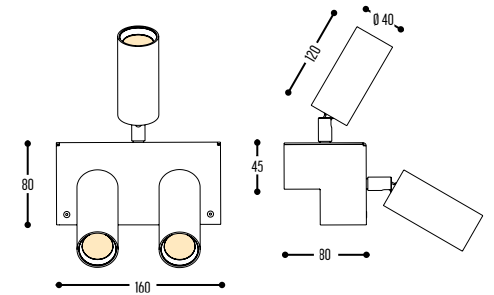

BB	COLORS	02	Black
		03	White
EFF	CRI • LUMENOUTPUT	906	>90 CRI • 600 Lm / 350 mA / 6,4 W
		22	22°
GG	REFLECTOR	34	34°
		54	54°
		2	2700K
H	COLOR TEMP.	3	3000K
		4	4000K
		1	No driver (CC)
K	DRIVER	0	Non dimmable
		3	Dali
		4	Phase cut

ACCESSORIES p. 523

	HONEYCOMB	172-9005-436099	Black
		172-9003-436099	White
		172-0112-436099	Gold

Alu