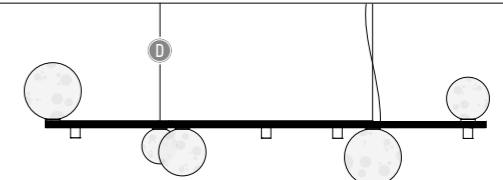

PLANETZZZ PLUZ

design anthony boelaert

PLANETZZZ PLUZ Round
3550-BB-906H-DD-K

PLANETZZZ PLUZ Oval
3552-BB-906H-DD-K

BB	COLOR RING	02	Black
		03	White
		RAL color on request	
EFF	CRI • LUMENOUTPUT	906	>90 CRI • 600 Lm / 350 mA / 6,4 W (pro ball)
		H	COLOR TEMP.
3	3000K		
DD	SUSP. CABLE	01	1,5 m
		02	2,5 m
		03	5 m
K	DRIVER	0	Non dimmable (extern)
		3	Dali (extern)