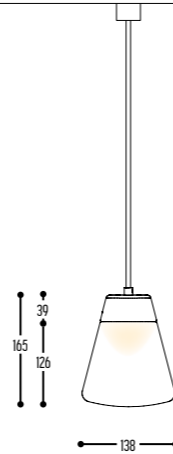

design susanne uerlings

CUPCAKE SUZY S

1065-BB(B)-804002-DD
1065-BB(B)-80600H-DD-K
1065-BB(B)-071-DD-K

CUPCAKE JENNY S

1066-BB(B)-804002-DD
1066-BB(B)-80600H-DD-K
1066-BB(B)-071-DD-K

CUPCAKE KATHY S

1067-BB(B)-804002-DD
1067-BB(B)-80600H-DD-K
1067-BB(B)-071-DD-K