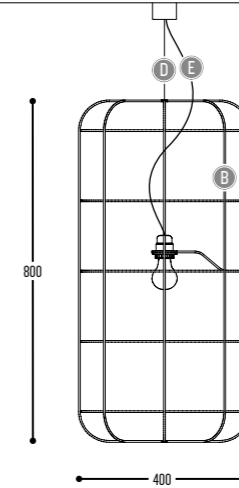

LA CAGE

design stefan schöning

Elise had a wonderful day

LA CAGE

251

LA CAGE
600-BB(B)-005-DD-EE

LA CAGE DIVA
602-BB(B)-001-DD-EE

LA CAGE GROSSA
603-BB(B)-001-DD-EE