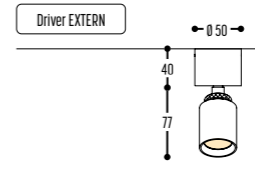

PETI
3150-BB(B)-906GGH-K