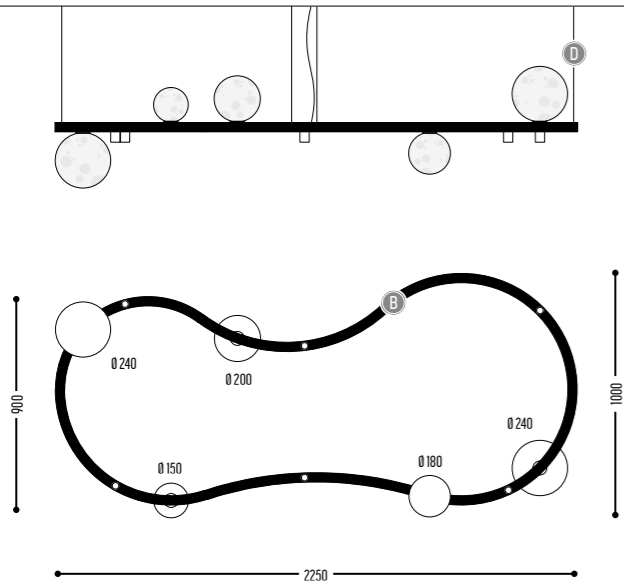

PLANETZZZ PLUZ Organic
3551-BB-906H-DD-K

BB	COLOR RING	02	Black
		03	White
		RAL color on request	
EFF	CRI • LUMENOUTPUT	906	>90 CRI • 600 Lm / 350 mA / 6,4 W (pro ball)
H	COLOR TEMP.	2	2700K
		3	3000K
DD	SUSP. CABLE	01	1,5 m
		02	2,5 m
		03	5 m
K	DRIVER	0	Non dimmable (extern)
		3	Dali (extern)