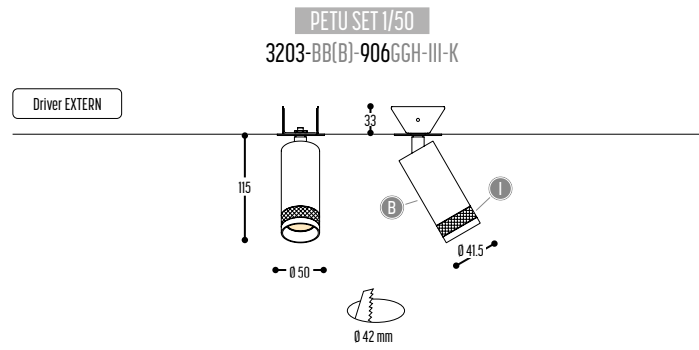

PETI
3150-BB(B)-906GGH-K

PETI BOX 1
3150-BB(B)-906GGH-K-IN

PETI BOX 2
3154-BB(B)-906GGH-K

PETI BOX 7
3151-BB(B)-906GGH-K

PETU

design dark studio

ACCESSORIES p. 523

	HONEYCOMB	172-9005-436099	Black
		172-9003-436099	White
		172-0112-436099	Gold