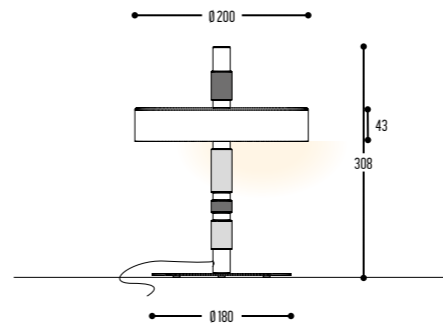

ACCESSORIES p. 523

	172-9005-436099	Black
	172-9003-436099	White
	172-0112-436099	Gold

Alu

TOTM  
design studio bjorn verlinde

Bar Misera - Antwerpen - Studio Bjorn Verlinde

TOTM Wall  
3265-14H-K

TOTM TABLE  
3270-14