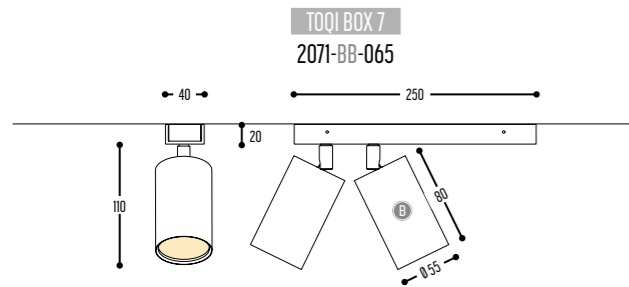

CCC	TYPE GU10	065		QPAR51 (MAX 50 W) 230V
-----	-----------	-----	--	------------------------

DD	SUSP. CABLE	01	1,5 m
		02	2,5 m

Alu

ACCESSORIES p. 523

	HONEYCOMB	172-9005-438099		Black
		172-9003-438099		White
		172-0112-438099		Gold