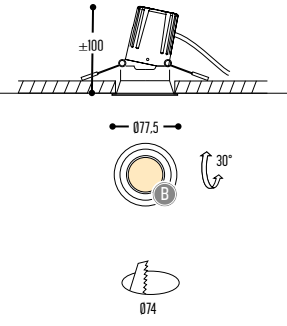

ATSJOEM
design dark studio

ATSJOEM
 IP20 2121-BB-909GGH-K
 IP44 2122-BB-909GGH-K

ATSJOEM MOVE
 IP20 2123-BB-909GGH-K

ATSJOEM BOX
 IP20 2124-BB-909GGH-K
 IP44 2125-BB-909GGH-K

BB	COLORS	02	Black
		03	White
		150	Bronze Light
		151	Bronze Dark
EFF	CRI • LUMENOUTPUT	909	>90 CRI • 1 x 780 Lm / 180 mA / 7W
		12	12°
		34	34°
		60	60°
H	COLOR TEMP.	2	2700K
		3	3000K
K	DRIVER	1	No driver
		0	Non dimmable (extern)
		3	Dali (extern)
		4	Phase-cut (extern)