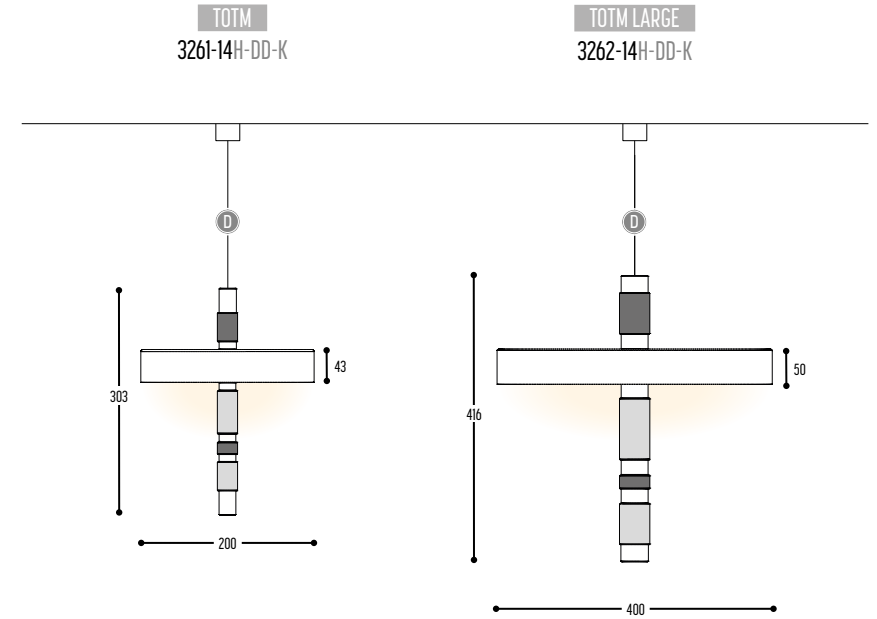

ACCESSORIES p. 523

	HONEYCOMB	172-9005-436099	Black
		172-9003-436099	White
		172-0112-436099	Gold

Alu

TOTM
design studio bjorn verlinde

Bar Misera - Antwerpen - Studio Bjorn Verlinde

TOTM Wall
3265-14H-K

TOTM TABLE
3270-14