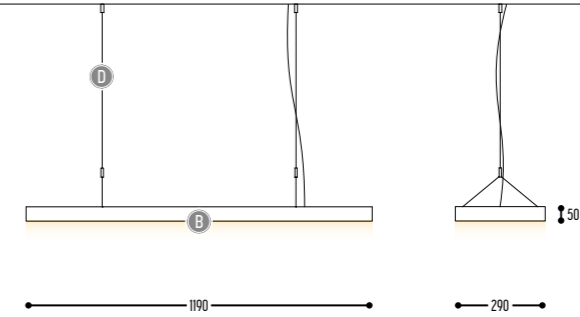

VASARELY 2
3426-151-9212-K

VASARELY 5
3429-151-9212-K

VASARELY 3
3427-151-9212-K

VASARELY 6
3430-151-9212-K

VIDRYA
design dark studio

VIDRYA
3580-BB-PAT-36H-(J)-DD-K

BB(B)	COLORS	02	Black
		03	White
		151	Bronze Dark
		RAL color on request	
PAT	PATTERN	001	
		002	
		003	
FF	LED	36	>90 CRI • 3780Lm / 36 W
H	COLOR TEMP.	3	3000K
		4	4000K
(J) optional	UPLIGHT	1	>90 CRI • 3780Lm / 36 W
DD	SUSP. CABLE	01	1,5 m
		02	2,5 m
K	DRIVER	0	Non dimmable
		3	Dali
		4	Phase cut