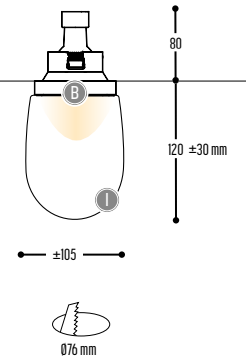

POPZZ
1200-BB(B)-065-00-II
1200-BB(B)-90700H-00-K-II