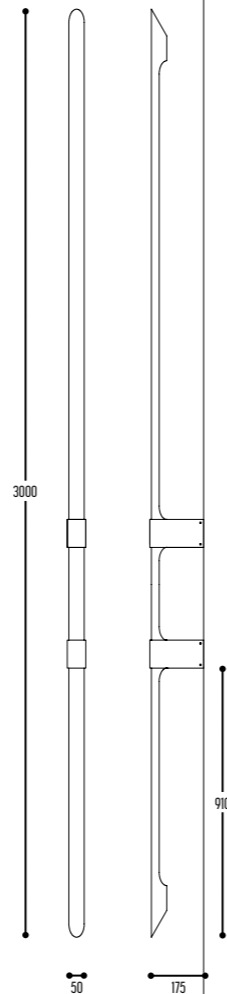

AGUJA 300
1276-BB(B)-3-K