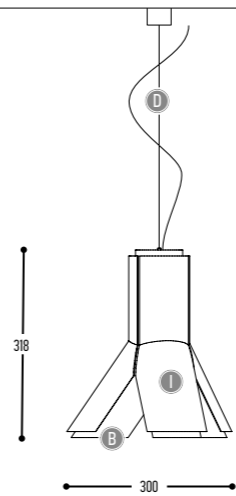

BOKY
820-BB-001-DD-I