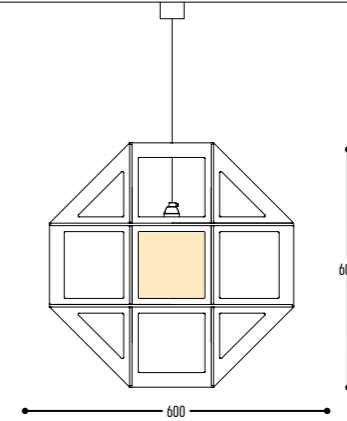

Rattan

SATURNUZ

design jacob de baan

SATURNUZ 30
1380-BB(B)-001-DD-EE-II

SATURNUZ 60
1381-BB(B)-001-DD-EE-II

BBB	COLORS	116	 Multiplex Poplar
CCC	TYPE E27	001	 LED (MAX 12 W)
DD	SUSP. CABLE	01	1,5 m
		02	2,5 m
EE	SUSP. KIT	02	 Black
		03	 White
II	COLOR DIFFUSER	13	White
		127	 Satin Red