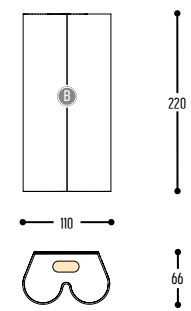

TWERKIT 2
IP20 1090-BB(B)-071-00
IP20 1090-BB(B)-80500H-00-K
IP44 1095-BB(B)-80500H-00-K