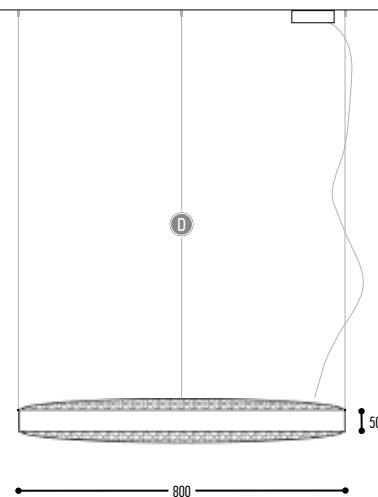

EMANUELLE

design gregoire maison dieu

DESIGN
AWARD
2024

BIG SEE
Product Design
Award 2024
Winner

EMANUELLE 400 H
3305-14-2-DD-K

EMANUELLE 600 H
3306-14-2-DD-K

EMANUELLE 800 H
3307-14-2-DD-K

FF	LED	14	>90 CRI • 800 Lm / 14 W/m >90 CRI • 1200 Lm / 14 W/m >90 CRI • 1500 Lm / 14 W/m
H	COLOR TEMP.	2	2700K
DD	SUSP. CABLE.	01 02	1,5 m 2,5 m
K	DRIVER	0 3 4	Non dimmable (intern) Dali (extern) Phase cut (intern)