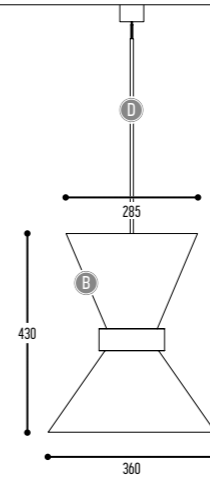

SL 53
3351-BB(B)914H-DD-K