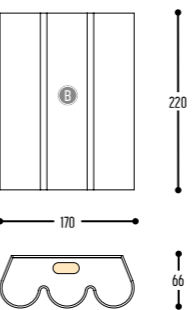

TWERKIT 3
IP20 1091-BB(B)-071-00
IP20 1091-BB(B)-80500H-00-K
IP44 1096-BB(B)-80500H-00-K