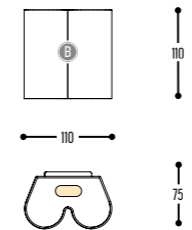

TWERKIT 2 JR
[IP20] 1092-BB(B)-071-00
[IP20] 1092-BB(B)-80500H-00-K
[IP44] 1094-BB(B)-80500H-00-K