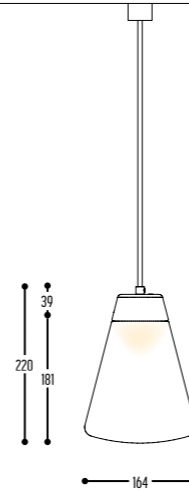

design susanne uerlings

CUPCAKE SUZY S

1065-BB(B)-804002-DD
1065-BB(B)-80600H-DD-K
1065-BB(B)-071-DD-K

CUPCAKE JENNY S

1066-BB(B)-804002-DD
1066-BB(B)-80600H-DD-K
1066-BB(B)-071-DD-K

CUPCAKE KATHY S

1067-BB(B)-804002-DD
1067-BB(B)-80600H-DD-K
1067-BB(B)-071-DD-K