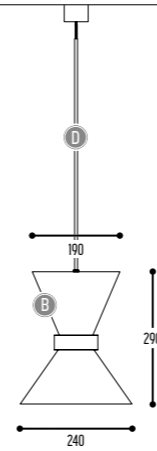

SL 53 M
3350-BB(B)906H-DD-K