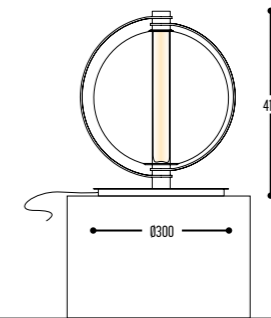

**CUIABA FLOOR 180**  
3101-134-90454(H)-151

**CUIABA FLOOR 135**  
3100-134-151

DISCLAIMER – Nature decides the look of alabaster!

CUIABA TABLE  
3102-134-151

BB(B)	COLORS	134	Alabaster
	ALABASTER	>90 CRI • 24V / 6,6 W (CV)	
II(I)	COLOR	151	Bronze Dark (BRD)