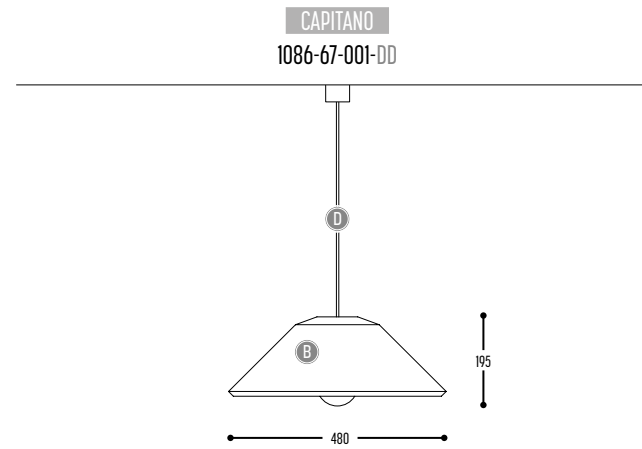

CAPITANO

design dark studio

BB	COLORS	67	Cork
CCC	TYPE E27	001	LED / Globe (MAX 15 W)
DD	SUSP. CABLE	01	1,5 m
		02	2,5 m

Cork