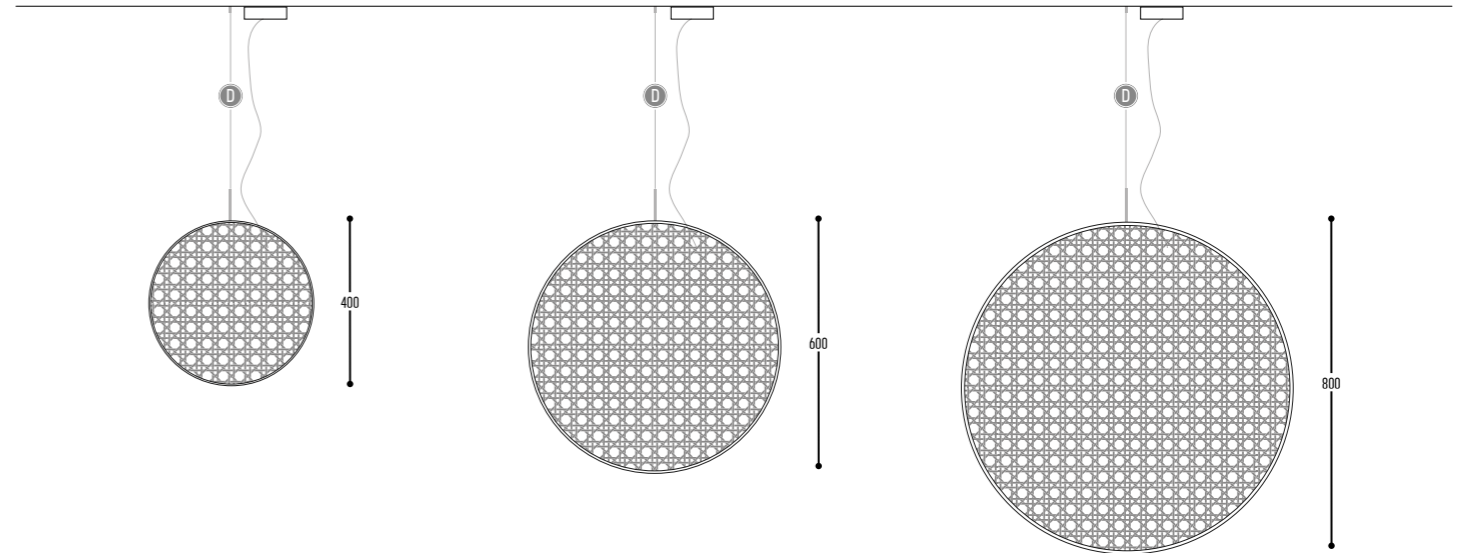

FF	LED	14	>90 CRI • 800 Lm / 14 W/m
			>90 CRI • 1200 Lm / 14 W/m
			>90 CRI • 1500 Lm / 14 W/m
H	COLOR TEMP.	2	2700K
DD	SUSP. CABLE.	01	1,5 m
		02	2,5 m
K	DRIVER	0	Non dimmable (intern)
		3	Dali (extern)
		4	Phase cut (intern)