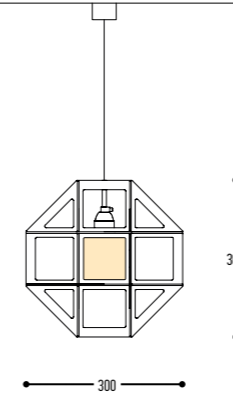

SATURNUZ

design jacob de baan

SATURNUZ 30
1380-BB(B)-001-DD-EE-II

SATURNUZ 60
1381-BB(B)-001-DD-EE-II

BBB	COLORS	116	 Multiplex Poplar
CCC	TYPE E27	001	 LED (MAX 12 W)
DD	SUSP. CABLE	01	1,5 m
		02	2,5 m
EE	SUSP. KIT	02	 Black
		03	 White
II	COLOR DIFFUSER	13	White
		127	 Satin Red