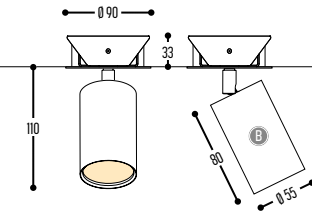

ACCESSORIES p. 523

	HONEYCOMB	172-9005-438099	Black
		172-9003-438099	White
		172-0112-438099	Gold

TOQI S G9
2078-BB-065

TOQI BOX 1
2070-BB-065

TOQI SET 1 / 50
2072-BB-065

TOQI SET 1 / 90
2073-BB-065

BB	COLORS	02	Black
		03	White
		10	Alu Satinated
		112	Brass Finish
		150	Bronze Light
		151	Bronze Dark