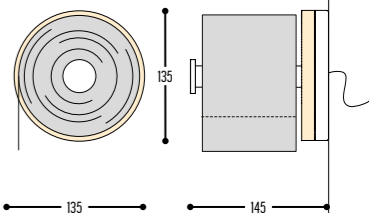

DD	SUSP. CABLE	01	1,5 m
		02	2,5 m

EE	SUSP. KIT	02		Black
		03		White
		04		Pink

Metal

L-HOP

design danny venlet

L-HOP 1
1310-BB(B)-300000-WW

L-HOP 2
1311-BB(B)-300000-WW

BB(B)	COLORS	02	Black
		03	White
		101	Soft Pink
		103	Soft Blue
		104	Soft Green
		124	Kaki
		140	Old Pink
		141	Terracotta Red
		142	Oxide Red
		111	Brass Finish
			RAL color on request