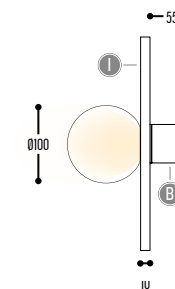

ELPEE WALL G9
2597-BB(B)-071-II(I)