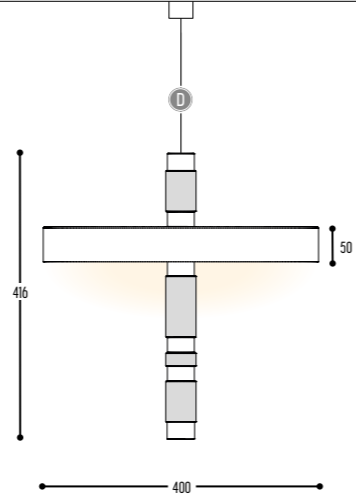

TOTM LARGE
3262-COL-14H-DD-K