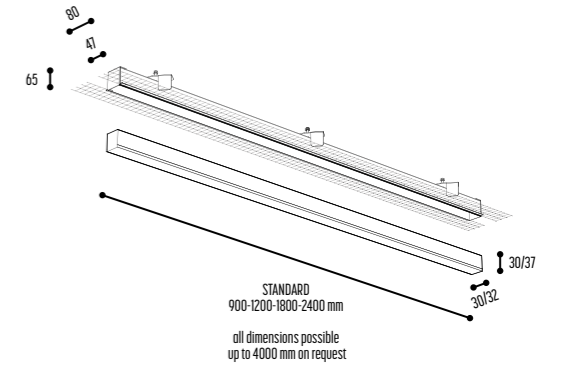

IP20

IP20

IP65

IP20

NINZA RECESSED

IP65 1806-BB-FFGH-K-NN(N) SEALED-PLEXI  
 IP20 1807-BB-FFGH-K-NN(N)

BB	COLORS	02	Black
		03	White
FF	LED (IP65)	09	>80 CRI • 450 Lm/m / 9,6 W/m
		14	>90 CRI • 700 Lm/m / 14,4 W/m
		28	>90 CRI • 1450 Lm/m / 28,8 W/m
	LED (IP20)	09	>80 CRI • 450 Lm/m / 9,6 W/m
		14	>90 CRI • 2290 Lm/m / 14 W/m
		20	>90 CRI • 3270 Lm/m / 20 W/m
G	DIFFUSER	P	Plexi
H	COLOR TEMP.	2	2700K
		3	3000K
		4	4000K
K	DRIVER	0	Non dimmable (extern)
		3	Dali (extern)
		4	Phase cut (extern)
NN(N)	LENGTH	90	900 mm
		120	1200 mm
		180	1800 mm
		240	2400 mm
			all dimensions possible up to 4000 mm on request