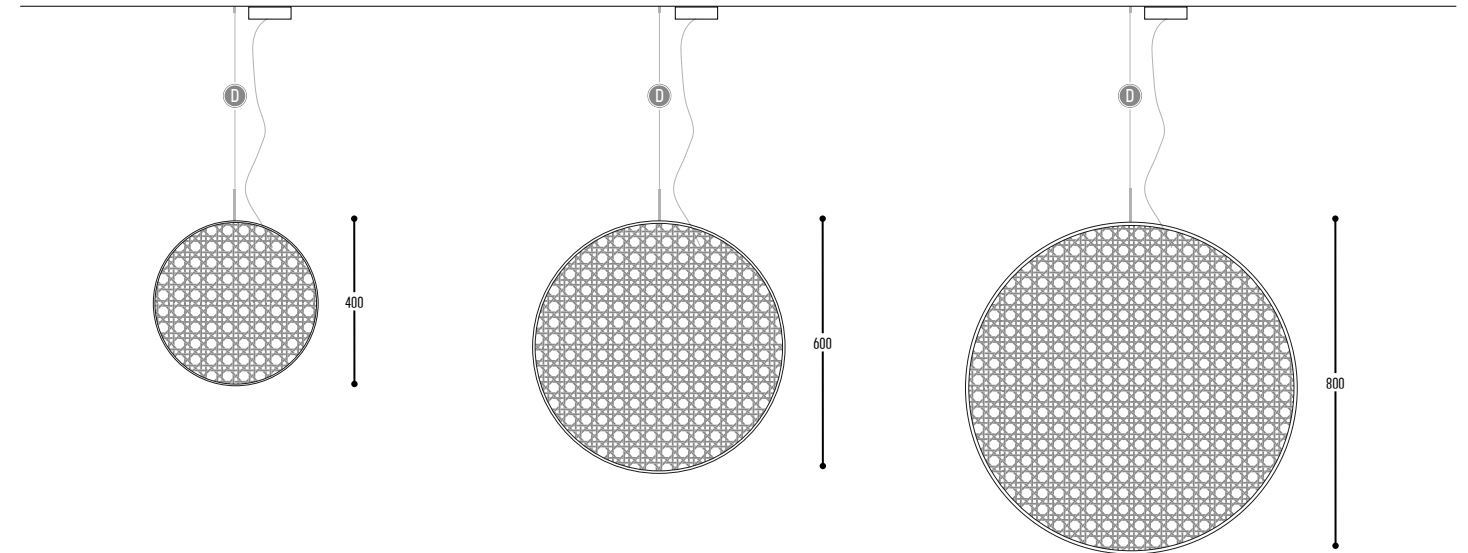

FF	LED	14	>90 CRI • 800 Lm / 14 W/m
			>90 CRI • 1200 Lm / 14 W/m
			>90 CRI • 1500 Lm / 14 W/m
H	COLOR TEMP.	2	2700K
DD	SUSP. CABLE.	01	1,5 m
		02	2,5 m
K	DRIVER	0	Non dimmable (intern)
		3	Dali (extern)
		4	Phase cut (intern)