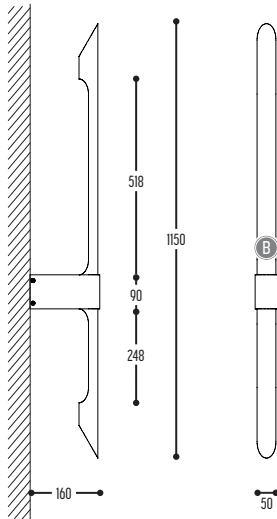

AGUJA

design ricardo bofill taller de arquitectura for dark

AGUJA 115

1279-BB(B)-3-K

AGUJA 170

1275-BB(B)-3-K

BB(B)		E		K			
COLORS		TYPE		DRIVER			
02	 Black	3	LED	AGUJA 115	>80CRI • 3300 Lm / 18,6W / 3000K	0	incl./non dim
03	 White			AGUJA 170	>80CRI • 4400 Lm / 24,8W / 3000K	1	excl.
112	 Gold paint					2	Dim 1-10 V (Extern)
						3	Dali (Extern)