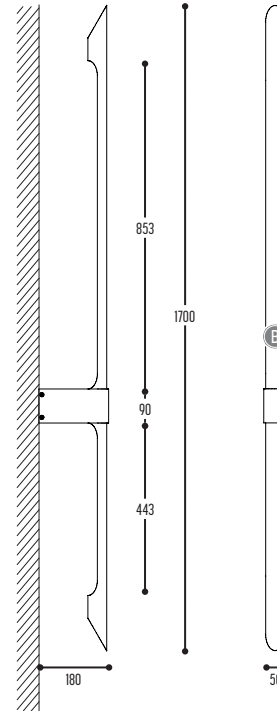

AGUJA

design ricardo bofill taller de arquitectura for dark

AGUJA 115

1279-BB(B)-3-K

AGUJA 170

1275-BB(B)-3-K

BB(B)		E		K			
COLORS		TYPE		DRIVER			
02	 Black	3	LED	AGUJA 115	>80CRI • 3300 Lm / 18,6W / 3000K	0	incl./non dim
03	 White			AGUJA 170	>80CRI • 4400 Lm / 24,8W / 3000K	1	excl.
112	 Gold paint					2	Dim 1-10 V (Extern)
						3	Dali (Extern)