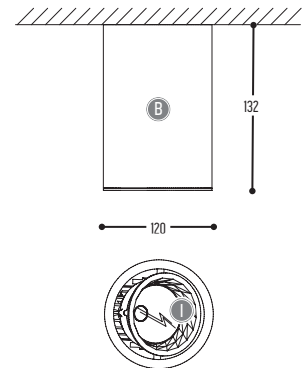

ATSJI C

IP20-IP44

Alu

IP20 1331-BB(B)-814GGH-K-II(I)

IP44 1332-BB(B)-814GGH-K-II(I)

ATSJI C MOVE

IP20-IP44

Alu

IP20 1333-BB(B)-814GGH-K-II(I)

IP44 1334-BB(B)-814GGH-K-II(I)

BB(B)		EFF		GG	H	K		II(I)				
COLORS BODY		CRI • LUMENOUTPUT		REFLECTOR		COLOR TEMP.		DRIVER		COLORS		
02	Black	LED	814	>85 CRI • 1450 Lm / 350 mA / 10W	22	22°	2	2700 K	0	incl./non dim	02	Black
03	White				34	34°	3	3000 K	1	excl.	03	White
68	Copper point				54	54°	4	4000 K	2	Dim 1-10 V	68	Copper point
100	Chocolat								3	Dali	100	Chocolat
101	Soft Pink										101	Soft Pink
102	Soft Yellow										102	Soft Yellow
103	Soft Blue										103	Soft Blue
104	Soft Green										104	Soft Green
105	Cream										105	Cream
106	Blue										106	Blue
107	Yellow										107	Yellow
108	Green										108	Green
109	Red										109	Red
112	Gold point							112	Gold point			