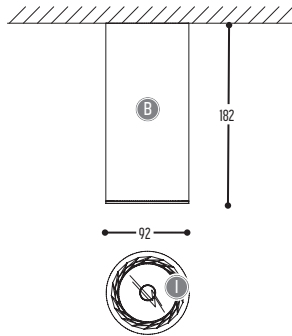

ATSJI C

IP20-IP44

Alu

IP20 1331-BB(B)-814GGH-K-II(I)

IP44 1332-BB(B)-814GGH-K-II(I)

ATSJI C MOVE

IP20-IP44

Alu

IP20 1333-BB(B)-814GGH-K-II(I)

IP44 1334-BB(B)-814GGH-K-II(I)

BB(B)		EFF		GG	H	K		II(I)				
COLORS BODY		CRI • LUMENOUTPUT		REFLECTOR		COLOR TEMP.		DRIVER		COLORS		
02	Black	LED	814	>85 CRI • 1450 Lm / 350 mA / 10W	22	22°	2	2700 K	0	incl./non dim	02	Black
03	White				34	34°	3	3000 K	1	excl.	03	White
68	Copper point				54	54°	4	4000 K	2	Dim 1-10 V	68	Copper point
100	Chocolat								3	Dali	100	Chocolat
101	Soft Pink										101	Soft Pink
102	Soft Yellow										102	Soft Yellow
103	Soft Blue										103	Soft Blue
104	Soft Green										104	Soft Green
105	Cream										105	Cream
106	Blue										106	Blue
107	Yellow										107	Yellow
108	Green										108	Green
109	Red										109	Red
112	Gold point							112	Gold point			