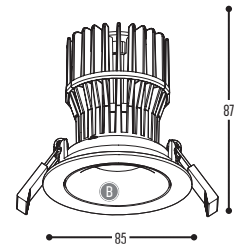

ATSJOEM

2011-BB-8FF-36H-K

Metal | Alu

ATSJOEM MOVE

2010-BB-8FF-36H-K

Metal | Alu

BB		EFF		GG	H		K			
COLORS		CRI • LUMENOUTPUT		REFLECTOR		COLOR TEMP.		DRIVER EXTERN		
02	Black	LED	809	>80 CRI • 900 Lm / 290 mA / 13 W	36	36°	2	2700 K	0	incl./non dim
03	White		811	>80 CRI • 1150 Lm / 350 mA / 17 W			3	3000 K	1	excl.
									3	Dali
									4	phase cut