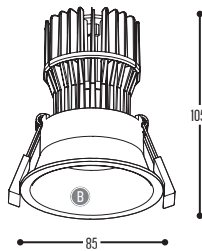

ATSJOEM

2011-BB-8FF-36H-K

Metal | Alu

ATSJOEM MOVE

2010-BB-8FF-36H-K

Metal | Alu

BB		EFF		GG	H		K			
COLORS		CRI • LUMENOUTPUT		REFLECTOR		COLOR TEMP.		DRIVER EXTERN		
02	Black	LED	809	>80 CRI • 900 Lm / 290 mA / 13 W	36	36°	2	2700 K	0	incl./non dim
03	White		811	>80 CRI • 1150 Lm / 350 mA / 17 W			3	3000 K	1	excl.
									3	Dali
									4	phase cut