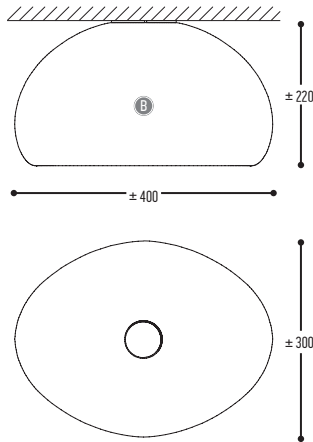

AUSUM

1051-BB-001-00

Glass | Steel