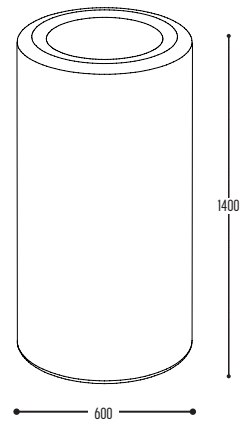

### 161-03-354-00

PE | Metal

BB		CCC			DD	
BODY		TYPE			SUSP. CABLE	
03	White (translucent)	354	G5	T16 (54 W) Non Dim	02	2.5 m
		355		T16 (54 W) Dim 1-10 V	03	5 m
		356		T16 (54 W) ONE 4 ALL		