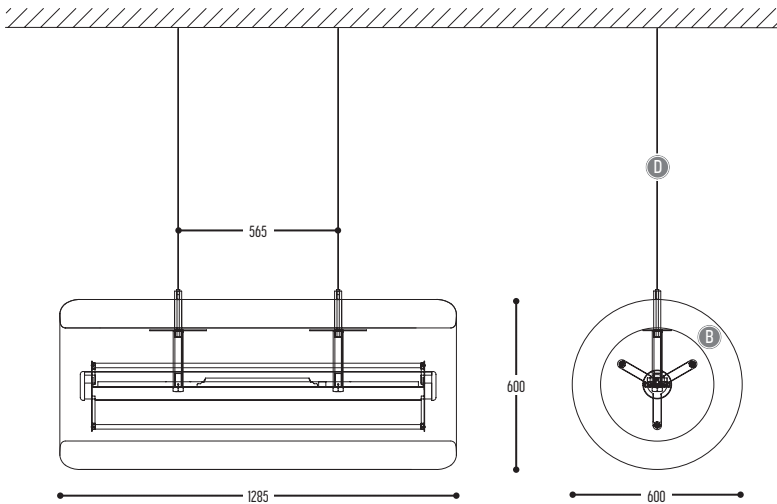

reddot design award
winner 2003

D2V2

design danny verlet for dark

D2V2

160-03-CCC-DD

PE | Metal