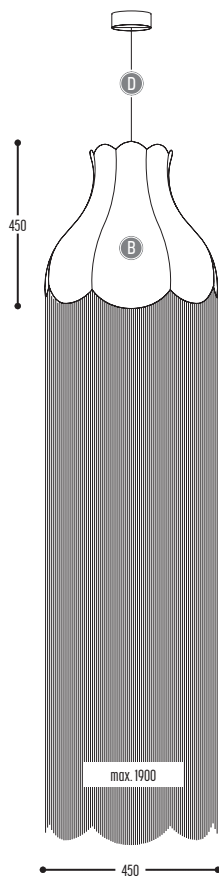

# FRANJE

design marcel reulen for dark

## FRANJE

170-BB-001-00

Fabric | Metal

## FRANJE FLOOR

170-BB-001-00

Fabric | Metal

BB		CCC	
COLORS FABRIC flame retardant		TYPE	
02	Black	001	E27
03	White		
			OA60 (MAX 42 W) TCA-SE (MAX 11 W) LED (MAX 12 W)