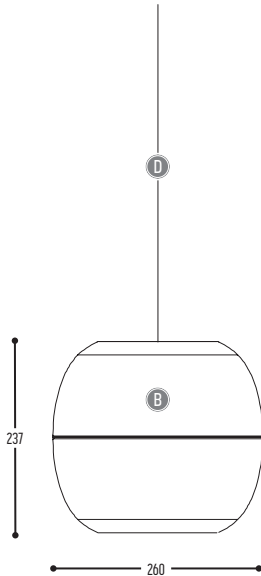

**IJ-LAMP S**

**810-BB-042-DD**

PMMA | Metal

**IJ-LAMP WALL**

**812-BB-042-00**

PMMA | Metal

BB		CCC		DD			
COLORS		TYPE		SUSP. CABLE			
22		042	E27	TCA-SE (MAX 8 W)	01	1,5 m	
23					LED (MAX 8 W)	02	2,5 m
25							
26							
28							

**IJ-LAMP METAL S**

**815-BB-042-DD**

Alu | Metal

**IJ-LAMP METAL WALL**

**817-BB(B)-042-00**

Alu | Metal

BB(B)				CCC			DD		
COLORS				TYPE			SUSP. CABLE		
02		Black	104		042	E27	TCA-SE (MAX 11 W)	01	1,5 m
03		White	105					02	2,5 m
57		Polished Alu	106						
69		Copper Glossy	107						
100		Chocolat	108						
101		Soft Pink	109						
102		Soft Yellow	110						
103		Soft Blue	On request						