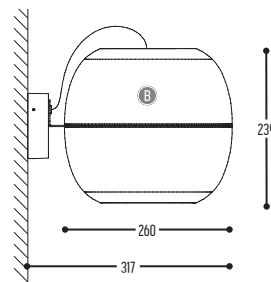

**IJ-LAMP METAL S**

**815-BB-042-DD**

Alu | Metal

**IJ-LAMP METAL WALL**

**817-BB(B)-042-00**

Alu | Metal

BB(B)				CCC			DD		
COLORS				TYPE			SUSP. CABLE		
02		Black	104		042	E27	TCA-SE (MAX 11 W)	01	1,5 m
03		White	105					02	2,5 m
57		Polished Alu	106						
69		Copper Glossy	107						
100		Chocolat	108						
101		Soft Pink	109						
102		Soft Yellow	110						
103		Soft Blue	On request						