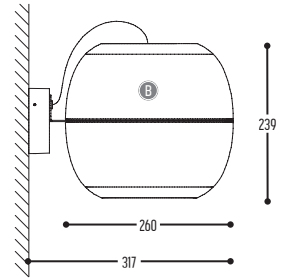

**IJ-LAMP S**

**810-BB-042-DD**

PMMA | Metal

**IJ-LAMP WALL**

**812-BB-042-00**

PMMA | Metal

BB		CCC		DD			
COLORS		TYPE		SUSP. CABLE			
22		042	E27	TCA-SE (MAX 8 W)	01	1,5 m	
23					LED (MAX 8 W)	02	2,5 m
25							
26							
28							

**IJ-LAMP METAL S**

**815-BB-042-DD**

Alu | Metal

**IJ-LAMP METAL WALL**

**817-BB(B)-042-00**

Alu | Metal

BB(B)				CCC			DD		
COLORS				TYPE			SUSP. CABLE		
02		Black	104		042	E27	TCA-SE (MAX 11 W)	01	1,5 m
03		White	105					02	2,5 m
57		Polished Alu	106						
69		Copper Glossy	107						
100		Chocolat	108						
101		Soft Pink	109						
102		Soft Yellow	110						
103		Soft Blue	On request						