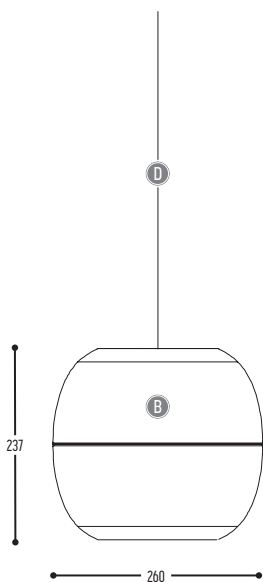

**IJ-LAMP S**

**810-BB-042-DD**

PMMA | Metal

**IJ-LAMP WALL**

**812-BB-042-00**

PMMA | Metal

BB		CCC		DD			
COLORS		TYPE		SUSP. CABLE			
22		042	E27	TCA-SE (MAX 8 W)	01	1,5 m	
23					LED (MAX 8 W)	02	2,5 m
25							
26							
28							

**IJ-LAMP METAL S**

**815-BB-042-DD**

Alu | Metal

**IJ-LAMP METAL WALL**

**817-BB(B)-042-00**

Alu | Metal

BB(B)				CCC			DD		
COLORS				TYPE			SUSP. CABLE		
02		Black	104		042	E27	TCA-SE (MAX 11 W)	01	1,5 m
03		White	105					02	2,5 m
57		Polished Alu	106						
69		Copper Glossy	107						
100		Chocolat	108						
101		Soft Pink	109						
102		Soft Yellow	110						
103		Soft Blue	On request						