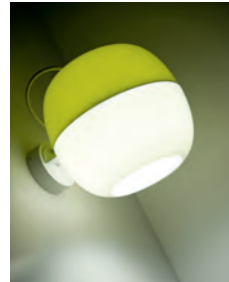

**IJ-LAMP S**

**810-BB-042-DD**

PMMA | Metal

**IJ-LAMP WALL**

**812-BB-042-00**

PMMA | Metal

BB		CCC		DD			
COLORS		TYPE		SUSP. CABLE			
22		042	E27	TCA-SE (MAX 8 W)	01	1,5 m	
23					LED (MAX 8 W)	02	2,5 m
25							
26							
28							

**IJ-LAMP METAL S**

**815-BB-042-DD**

Alu | Metal

**IJ-LAMP METAL WALL**

**817-BB(B)-042-00**

Alu | Metal

BB(B)				CCC			DD		
COLORS				TYPE			SUSP. CABLE		
02		Black	104		042	E27	TCA-SE (MAX 11 W)	01	1,5 m
03		White	105					02	2,5 m
57		Polished Alu	106						
69		Copper Glossy	107						
100		Chocolat	108						
101		Soft Pink	109						
102		Soft Yellow	110						
103		Soft Blue	On request						