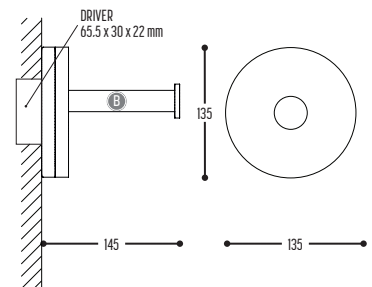

L-HOP

design danny verlet for dark

L-HOP 1

1310-BB(B)-300000-WW

Aluminium | PMMA

L-HOP 2

1311-BB(B)-300000-WW

Aluminium | PMMA