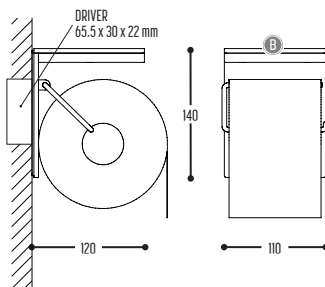

L-HOP

design danny verlet for dark

L-HOP 1

1310-BB(B)-300000-WW

Aluminium | PMMA

L-HOP 2

1311-BB(B)-300000-WW

Aluminium | PMMA