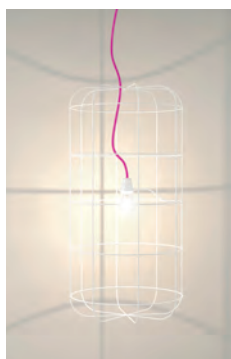

LA CAGE

design stefan schöning for dark

LA CAGE

600-BB(B)-005-DD-EE

Metal

BB(B)		CCC		DD		EE			
COLORS		TYPE		SUSP. CABLE		SUSP. KIT			
02	Black	005	E14	01	1,5 m	02	Black		
03	White				02	2,5 m	03	White	
101	Soft Pink			LED (MAX 7 W)	04			Pink	
103	Soft Blue								TCA-SE P45 (MAX 7 W)
104	Soft Green								
124	Kaki			OD45 (MAX 28 W)					

LA CAGE DIVA

602-BB(B)-001-DD-EE

LA CAGE GROSSA

603-BB(B)-001-DD-EE

BB(B)		CCC		DD		EE		
COLORS		TYPE		SUSP. CABLE		SUSP. KIT		
02	Black	001	E27	01	1,5 m	02	Black	
03	White				02	2,5 m	03	White
101	Soft Pink			04	Pink			
103	Soft Blue							
104	Soft Green							
124	Kaki							