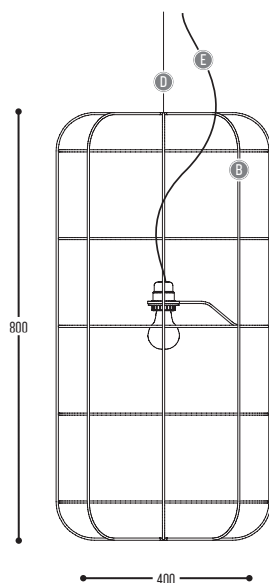

LA CAGE

design stefan schöning for dark

LA CAGE

600-BB(B)-005-DD-EE

Metal

BB(B)		CCC		DD		EE			
COLORS		TYPE		SUSP. CABLE		SUSP. KIT			
02	Black	005	E14	01	1,5 m	02	Black		
03	White				02	2,5 m	03	White	
101	Soft Pink			LED (MAX 7 W)	04			Pink	
103	Soft Blue								TCA-SE P45 (MAX 7 W)
104	Soft Green								
124	Kaki			OD45 (MAX 28 W)					

LA CAGE DIVA

602-BB(B)-001-DD-EE

LA CAGE GROSSA

603-BB(B)-001-DD-EE

BB(B)		CCC		DD		EE		
COLORS		TYPE		SUSP. CABLE		SUSP. KIT		
02	Black	001	E27	01	1,5 m	02	Black	
03	White				02	2,5 m	03	White
101	Soft Pink			04	Pink			
103	Soft Blue							
104	Soft Green							
124	Kaki							