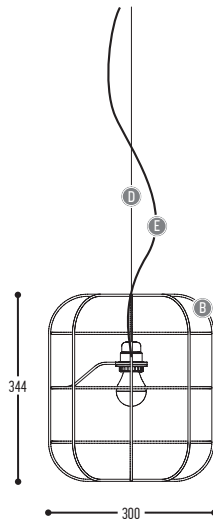

LA CAGE

design stefan schöning for dark

LA CAGE

600-BB(B)-005-DD-EE

Metal

BB(B)		CCC		DD		EE			
COLORS		TYPE		SUSP. CABLE		SUSP. KIT			
02	Black	005	E14	01	1,5 m	02	Black		
03	White				02	2,5 m	03	White	
101	Soft Pink			LED (MAX 7 W)	04			Pink	
103	Soft Blue								TCA-SE P45 (MAX 7 W)
104	Soft Green								
124	Kaki			OD45 (MAX 28 W)					

LA CAGE DIVA

602-BB(B)-001-DD-EE

LA CAGE GROSSA

603-BB(B)-001-DD-EE

BB(B)		CCC		DD		EE		
COLORS		TYPE		SUSP. CABLE		SUSP. KIT		
02	Black	001	E27	01	1,5 m	02	Black	
03	White				02	2,5 m	03	White
101	Soft Pink			04	Pink			
103	Soft Blue							
104	Soft Green							
124	Kaki							