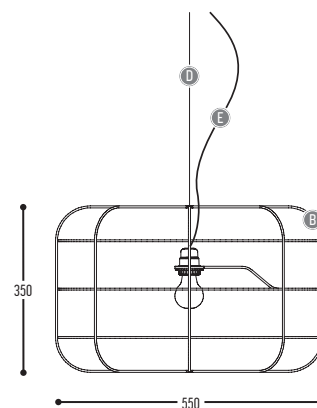

LA CAGE

design stefan schöning for dark

LA CAGE

600-BB(B)-005-DD-EE

Metal

BB(B)		CCC		DD		EE			
COLORS		TYPE		SUSP. CABLE		SUSP. KIT			
02	Black	005	E14	01	1,5 m	02	Black		
03	White				02	2,5 m	03	White	
101	Soft Pink			LED (MAX 7 W)	04			Pink	
103	Soft Blue								TCA-SE P45 (MAX 7 W)
104	Soft Green								
124	Kaki			OD45 (MAX 28 W)					

LA CAGE DIVA

602-BB(B)-001-DD-EE

LA CAGE GROSSA

603-BB(B)-001-DD-EE

BB(B)		CCC		DD		EE		
COLORS		TYPE		SUSP. CABLE		SUSP. KIT		
02	Black	001	E27	01	1,5 m	02	Black	
03	White				02	2,5 m	03	White
101	Soft Pink			04	Pink			
103	Soft Blue							
104	Soft Green							
124	Kaki							