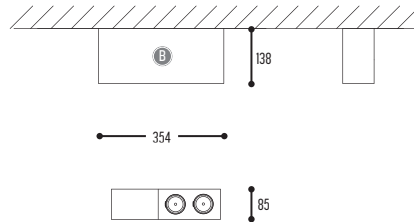

# METROBOX

design dark studio for dark

1215-BB(B)-065-00  
1215-BB(B)-806GGH-00-K

PC | Alu

BB(B)		CCC				
COLORS		TYPE 2				
02	Black	230 V	065	GU10	QPAR51 (MAX 50 W)	
03	White					
112	Gold paint					
68	Copper paint					
124	Kaki					
		EFF		GG	H	K
		CRI • LUMENOUTPUT		REFLECTOR	COLOR TEMP.	DRIVER
LED	806	>85 CRI • 2x 1000 Lm / 350 mA / 9 W		22   22°	2   2700 K	0   incl./non dim
				34   34°	3   3000 K	2   Dim 1-10 V
				54   54°		3   Dali