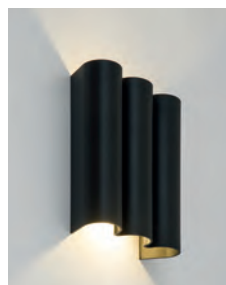

TWERKIT

design.skwon.for.dark

TWERKIT S

interior
innovation
award
2015

Selection

GOOD
DESIGN
USA 2015

1093-BB(B)-001-DD-EE

BB(B)				CCC				DD		EE	
COLORS				TYPE				SUSP. CABLE		SUSP. KIT	
02	Black	104	Soft Green	001	E27	TCA-SE (MAX 12 W)	01	1,5 m	02	Black	
03	White	105	Cream				03	White			
68	Copper point	106	Blue			LED (MAX 12 W)					
100	Chocolat	107	Yellow								
101	Soft Pink	108	Green								
102	Soft Yellow	109	Red								
103	Soft Blue	112	Gold point								

TWERKIT 2 JR.

1092-BB[B]-071-00
1092-BB[B]-80500H-00-K

BB[B]		CCC								
COLORS		TYPE								
02	Black	071	G9	TC-TSE (MAX 9 W)						
03	White									
100	Chocolat									
101	Soft Pink									
102	Soft Yellow									
103	Soft Blue	EFF								
104	Soft Green	GG								
105	Cream	H								
106	Blue	K								
107	Yellow	CRI • LUMEN OUTPUT		REFLECTOR	COLOR TEMP.	DRIVER				
108	Green	805	LED	>85 CRI • 2x 300 Lm / 350 mA / 3 W	00	N.A.	2	2700 K	0	incl./non dim
109	Red						3	3000 K	1	excl.
112	Gold point						4	4000 K		

TWERKIT 2

1090-BB(B)-071-00-I
1090-BB(B)-80500H-00-K-I

Alu | Steel

TWERKIT 3

1091-BB(B)-071-00-I
1091-BB(B)-80500H-00-K-I

Alu | Steel

BB(B)		CCC				I							
COLORS		TYPE				INSIDE COLOR							
02	Black	071	G9	TC-TSE (MAX 9 W) LED 0T14 (MAX 9 W)	W		White						
03	White				B		Black						
100	Chocolat				G		Gold point						
101	Soft Pink												
102	Soft Yellow												
103	Soft Blue	EFF		GG	H	K	I						
104	Soft Green	CRI • LUMENOUTPUT		REFLECTOR	COLOR TEMP.	DRIVER	INSIDE COLOR						
105	Cream	805	LED	>85 CRI • 2x550 Lm / 700 mA / 6 W	00	N.A.	2		2700 K	0	incl./non dim	W	White
106	Blue						3		3000 K	1	excl.	B	Black
107	Yellow						4		4000 K	2	Dim 1-10 V	G	Gold point
108	Green									3	Dali		
109	Red												
112	Gold point												