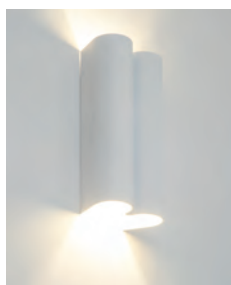

TWERKIT

design.skwon.for.dark

TWERKIT S

interior
innovation
award
2015

Selection

GOOD
DESIGN
USA 2015

1093-BB(B)-001-DD-EE

BB(B)				CCC				DD		EE	
COLORS				TYPE				SUSP. CABLE		SUSP. KIT	
02	Black	104	Soft Green	001	E27	TCA-SE (MAX 12 W)	01	1,5 m	02	Black	
03	White	105	Cream				03	White			
68	Copper point	106	Blue			LED (MAX 12 W)					
100	Chocolat	107	Yellow								
101	Soft Pink	108	Green								
102	Soft Yellow	109	Red								
103	Soft Blue	112	Gold point								

TWERKIT 2 JR.

1092-BB[B]-071-00
1092-BB[B]-80500H-00-K

BB[B]		CCC								
COLORS		TYPE								
02	Black	071	G9	TC-TSE (MAX 9 W)						
03	White									
100	Chocolat									
101	Soft Pink									
102	Soft Yellow									
103	Soft Blue	EFF								
104	Soft Green	GG								
105	Cream	H								
106	Blue	K								
107	Yellow	CRI • LUMEN OUTPUT		REFLECTOR	COLOR TEMP.	DRIVER				
108	Green	805	LED	>85 CRI • 2x 300 Lm / 350 mA / 3 W	00	N.A.	2	2700 K	0	incl./non dim
109	Red						3	3000 K	1	excl.
112	Gold point						4	4000 K		

TWERKIT 2

1090-BB(B)-071-00-I
1090-BB(B)-80500H-00-K-I

Alu | Steel

TWERKIT 3

1091-BB(B)-071-00-I
1091-BB(B)-80500H-00-K-I

Alu | Steel

BB(B)		CCC				I							
COLORS		TYPE				INSIDE COLOR							
02	Black	071	G9	TC-TSE (MAX 9 W) LED 0T14 (MAX 9 W)	W		White						
03	White				B		Black						
100	Chocolat				G		Gold point						
101	Soft Pink												
102	Soft Yellow												
103	Soft Blue	EFF		GG	H	K	I						
104	Soft Green	CRI • LUMENOUTPUT		REFLECTOR	COLOR TEMP.	DRIVER	INSIDE COLOR						
105	Cream	805	LED	>85 CRI • 2x550 Lm / 700 mA / 6 W	00	N.A.	2		2700 K	0	incl./non dim	W	White
106	Blue						3		3000 K	1	excl.	B	Black
107	Yellow						4		4000 K	2	Dim 1-10 V	G	Gold point
108	Green									3	Dali		
109	Red												
112	Gold point												