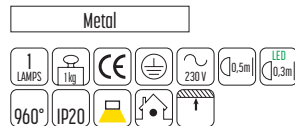

TWERKIT

design.skwon.for.dark

TWERKIT S

interior
innovation
award
2015

Selection

GOOD
DESIGN
USA 2015

1093-BB(B)-001-DD-EE

BB(B)				CCC				DD		EE	
COLORS				TYPE				SUSP. CABLE		SUSP. KIT	
02	Black	104	Soft Green	001	E27	TCA-SE (MAX 12 W)	01	1,5 m	02	Black	
03	White	105	Cream				03	White			
68	Copper point	106	Blue			LED (MAX 12 W)					
100	Chocolat	107	Yellow								
101	Soft Pink	108	Green								
102	Soft Yellow	109	Red								
103	Soft Blue	112	Gold point								

TWERKIT 2 JR.

1092-BB[B]-071-00
1092-BB[B]-80500H-00-K

BB[B]		CCC								
COLORS		TYPE								
02	Black	071	G9	TC-TSE (MAX 9 W)						
03	White									
100	Chocolat									
101	Soft Pink									
102	Soft Yellow									
103	Soft Blue	EFF								
104	Soft Green	GG								
105	Cream	H								
106	Blue	K								
107	Yellow	CRI • LUMEN OUTPUT		REFLECTOR	COLOR TEMP.	DRIVER				
108	Green	805	LED	>85 CRI • 2x 300 Lm / 350 mA / 3 W	00	N.A.	2	2700 K	0	incl./non dim
109	Red						3	3000 K	1	excl.
112	Gold point						4	4000 K		

TWERKIT 2

1090-BB(B)-071-00-I
1090-BB(B)-80500H-00-K-I

Alu | Steel

TWERKIT 3

1091-BB(B)-071-00-I
1091-BB(B)-80500H-00-K-I

Alu | Steel

BB(B)		CCC				I							
COLORS		TYPE				INSIDE COLOR							
02	Black	071	G9	TC-TSE (MAX 9 W) LED 0T14 (MAX 9 W)	W		White						
03	White				B		Black						
100	Chocolat				G		Gold point						
101	Soft Pink												
102	Soft Yellow												
103	Soft Blue	EFF		GG	H	K	I						
104	Soft Green	CRI • LUMENOUTPUT		REFLECTOR	COLOR TEMP.	DRIVER	INSIDE COLOR						
105	Cream	805	LED	>85 CRI • 2x550 Lm / 700 mA / 6 W	00	N.A.	2		2700 K	0	incl./non dim	W	White
106	Blue						3		3000 K	1	excl.	B	Black
107	Yellow						4		4000 K	2	Dim 1-10 V	G	Gold point
108	Green									3	Dali		
109	Red												
112	Gold point												