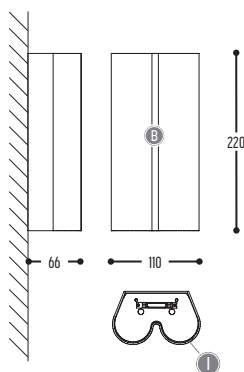

TWERKIT 2 JR.

1092-BB[B]-071-00
1092-BB[B]-80500H-00-K

BB[B]		CCC								
COLORS		TYPE								
02	Black	071	G9	TC-TSE (MAX 9 W)						
03	White									
100	Chocolat									
101	Soft Pink									
102	Soft Yellow									
103	Soft Blue	EFF								
104	Soft Green	GG								
105	Cream	H								
106	Blue	K								
107	Yellow	CRI • LUMEN OUTPUT		REFLECTOR	COLOR TEMP.	DRIVER				
108	Green	805	LED	>85 CRI • 2x 300 Lm / 350 mA / 3 W	00	N.A.	2	2700 K	0	incl./non dim
109	Red						3	3000 K	1	excl.
112	Gold point						4	4000 K		

TWERKIT 2

1090-BB(B)-071-00-I
1090-BB(B)-80500H-00-K-I

Alu | Steel

TWERKIT 3

1091-BB(B)-071-00-I
1091-BB(B)-80500H-00-K-I

Alu | Steel

BB(B)		CCC				I							
COLORS		TYPE				INSIDE COLOR							
02	Black	071	G9	TC-TSE (MAX 9 W) LED 0T14 (MAX 9 W)	W		White						
03	White				B		Black						
100	Chocolat				G		Gold point						
101	Soft Pink												
102	Soft Yellow												
103	Soft Blue	EFF		GG	H	K	I						
104	Soft Green	CRI • LUMENOUTPUT		REFLECTOR	COLOR TEMP.	DRIVER	INSIDE COLOR						
105	Cream	805	LED	>85 CRI • 2x550 Lm / 700 mA / 6 W	00	N.A.	2		2700 K	0	incl./non dim	W	White
106	Blue						3		3000 K	1	excl.	B	Black
107	Yellow						4		4000 K	2	Dim 1-10 V	G	Gold point
108	Green									3	Dali		
109	Red												
112	Gold point												