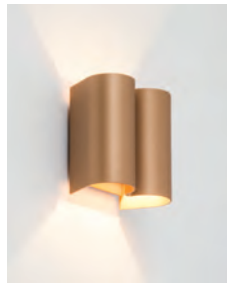

TWERKIT

design.skwon.for.dark

TWERKIT S

interior
innovation
award
2015

Selection

GOOD
DESIGN
USA 2015

1093-BB(B)-001-DD-EE

BB(B)				CCC				DD		EE	
COLORS				TYPE				SUSP. CABLE		SUSP. KIT	
02	Black	104	Soft Green	001	E27	TCA-SE (MAX 12 W)	01	1,5 m	02	Black	
03	White	105	Cream				03	White			
68	Copper point	106	Blue			LED (MAX 12 W)					
100	Chocolat	107	Yellow								
101	Soft Pink	108	Green								
102	Soft Yellow	109	Red								
103	Soft Blue	112	Gold point								

TWERKIT 2 JR.

1092-BB[B]-071-00
1092-BB[B]-80500H-00-K

BB[B]		CCC								
COLORS		TYPE								
02	Black	071	G9	TC-TSE (MAX 9 W)						
03	White									
100	Chocolat									
101	Soft Pink									
102	Soft Yellow									
103	Soft Blue	EFF								
104	Soft Green	GG								
105	Cream	H								
106	Blue	K								
107	Yellow	CRI • LUMEN OUTPUT		REFLECTOR	COLOR TEMP.	DRIVER				
108	Green	805	LED	>85 CRI • 2x 300 Lm / 350 mA / 3 W	00	N.A.	2	2700 K	0	incl./non dim
109	Red						3	3000 K	1	excl.
112	Gold point						4	4000 K		

TWERKIT 2

1090-BB(B)-071-00-I
1090-BB(B)-80500H-00-K-I

Alu | Steel

TWERKIT 3

1091-BB(B)-071-00-I
1091-BB(B)-80500H-00-K-I

Alu | Steel

BB(B)		CCC				I							
COLORS		TYPE				INSIDE COLOR							
02	Black	071	G9	TC-TSE (MAX 9 W) LED 0T14 (MAX 9 W)	W		White						
03	White				B		Black						
100	Chocolat				G		Gold point						
101	Soft Pink												
102	Soft Yellow												
103	Soft Blue	EFF		GG	H	K	I						
104	Soft Green	CRI • LUMENOUTPUT		REFLECTOR	COLOR TEMP.	DRIVER	INSIDE COLOR						
105	Cream	805	LED	>85 CRI • 2x550 Lm / 700 mA / 6 W	00	N.A.	2		2700 K	0	incl./non dim	W	White
106	Blue						3		3000 K	1	excl.	B	Black
107	Yellow						4		4000 K	2	Dim 1-10 V	G	Gold point
108	Green									3	Dali		
109	Red												
112	Gold point												