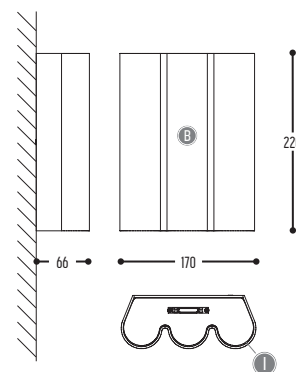

TWERKIT 2

1090-BB(B)-071-00-I
1090-BB(B)-80500H-00-K-I

Alu | Steel

TWERKIT 3

1091-BB(B)-071-00-I
1091-BB(B)-80500H-00-K-I

Alu | Steel

BB(B)		CCC				I							
COLORS		TYPE				INSIDE COLOR							
02	Black	071	G9	TC-TSE (MAX 9 W) LED 0T14 (MAX 9 W)	W		White						
03	White				B		Black						
100	Chocolat				G		Gold point						
101	Soft Pink												
102	Soft Yellow												
103	Soft Blue	EFF		GG	H	K	I						
104	Soft Green	CRI • LUMENOUTPUT		REFLECTOR	COLOR TEMP.	DRIVER	INSIDE COLOR						
105	Cream	805	LED	>85 CRI • 2x550 Lm / 700 mA / 6 W	00	N.A.	2		2700 K	0	incl./non dim	W	White
106	Blue						3		3000 K	1	excl.	B	Black
107	Yellow						4		4000 K	2	Dim 1-10 V	G	Gold point
108	Green									3	Dali		
109	Red												
112	Gold point												