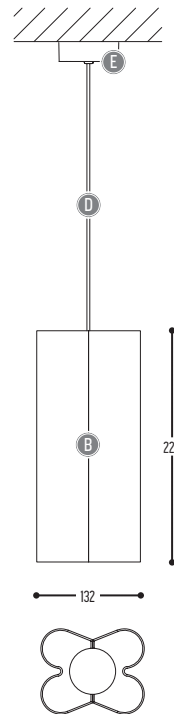

TWERKIT

design.skwon.for.dark

TWERKIT S

interior
innovation
award
2015

Selection

GOOD
DESIGN
USA 2015

1093-BB(B)-001-DD-EE

BB(B)				CCC				DD		EE	
COLORS				TYPE				SUSP. CABLE		SUSP. KIT	
02	Black	104	Soft Green	001	E27	TCA-SE (MAX 12 W)	01	1,5 m	02	Black	
03	White	105	Cream				03	White			
68	Copper point	106	Blue			LED (MAX 12 W)					
100	Chocolat	107	Yellow								
101	Soft Pink	108	Green								
102	Soft Yellow	109	Red								
103	Soft Blue	112	Gold point								

TWERKIT 2 JR.

1092-BB[B]-071-00
1092-BB[B]-80500H-00-K

BB[B]		CCC								
COLORS		TYPE								
02	Black	071	G9	TC-TSE (MAX 9 W)						
03	White									
100	Chocolat									
101	Soft Pink									
102	Soft Yellow									
103	Soft Blue	EFF								
104	Soft Green	GG								
105	Cream	H								
106	Blue	K								
107	Yellow	CRI • LUMEN OUTPUT		REFLECTOR	COLOR TEMP.	DRIVER				
108	Green	805	LED	>85 CRI • 2x 300 Lm / 350 mA / 3 W	00	N.A.	2	2700 K	0	incl./non dim
109	Red						3	3000 K	1	excl.
112	Gold point						4	4000 K		

TWERKIT 2

1090-BB(B)-071-00-I
1090-BB(B)-80500H-00-K-I

Alu | Steel

TWERKIT 3

1091-BB(B)-071-00-I
1091-BB(B)-80500H-00-K-I

Alu | Steel

BB(B)		CCC				I							
COLORS		TYPE				INSIDE COLOR							
02	Black	071	G9	TC-TSE (MAX 9 W) LED 0T14 (MAX 9 W)	W		White						
03	White				B		Black						
100	Chocolat				G		Gold point						
101	Soft Pink												
102	Soft Yellow												
103	Soft Blue	EFF		GG	H	K	I						
104	Soft Green	CRI • LUMENOUTPUT		REFLECTOR	COLOR TEMP.	DRIVER	INSIDE COLOR						
105	Cream	805	LED	>85 CRI • 2x550 Lm / 700 mA / 6 W	00	N.A.	2		2700 K	0	incl./non dim	W	White
106	Blue						3		3000 K	1	excl.	B	Black
107	Yellow						4		4000 K	2	Dim 1-10 V	G	Gold point
108	Green									3	Dali		
109	Red												
112	Gold point												