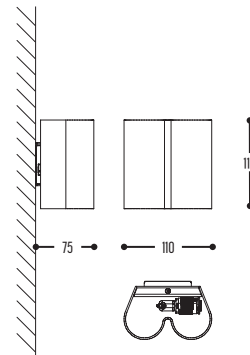

BB[B]		CCC								
COLORS		TYPE								
02	Black	071	G9	TC-TSE (MAX 9 W)						
03	White									
100	Chocolat									
101	Soft Pink									
102	Soft Yellow									
103	Soft Blue	EFF								
104	Soft Green	GG								
105	Cream	H								
106	Blue	K								
107	Yellow	CRI • LUMEN OUTPUT		REFLECTOR	COLOR TEMP.	DRIVER				
108	Green	805	LED	>85 CRI • 2x 300 Lm / 350 mA / 3 W	00	N.A.	2	2700 K	0	incl./non dim
109	Red						3	3000 K	1	excl.
112	Gold point						4	4000 K