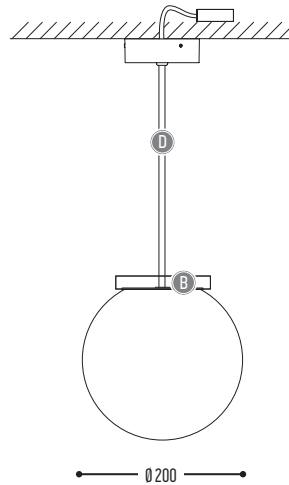

BANGSTER

design daek studio for daek

BANGSTER S

2140-BB-804002-DD

2140-BB-90600H-DD-K

Alu | Glass

BB		EFF		GG		H		DD		K		
COLORS		CRI • LUMENOUTPUT		REFLECTOR		COLOR TEMP.		SUPS. TUBE		DRIVER EXTERN		
02	Black	LED	804	>80 CRI • 400 Lm / 220 VAC / 4W	00	N.A.	2	2700 K	1	1,5 m	0	incl./non dim
03	White						3	3000 K	2	2,5 m	1	excl.
 on request							4	4000 K			2	Dim 1-10 V
			906	>90 CRI • 600 Lm / 350 mA / 6,4 W						3	Dali	