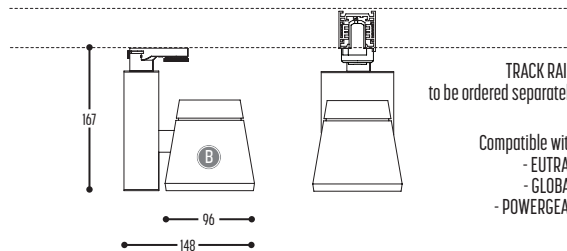

TWIXI TRACK

1836-BB-EFFGGH-K

Aluminium

BB		EFF			GG		H		K	
COLORS		CRI • LUMENOUTPUT			REFLECTOR		COLOR TEMP.		DRIVER	
02	Black	LED	828	>80 CRI • 2850 Lm / 500 mA / 22 W	20	20°	2	2700 K	0	incl./non dim
03	White		928	>90 CRI • 2850 Lm / 500 mA / 22 W	40	40°	3	3000 K	3	Dali dim
					70	70°	4	4000 K	4	Phase cut