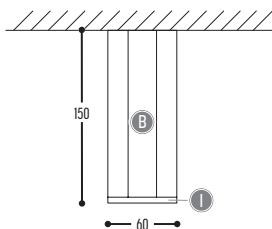

HUITI 15

1870-BB-80634H-DD-I-K

HUITI 25

1873-BB-80634H-DD-I-K

HUITI 35

1876-BB-80634H-DD-I-K

BB(B)	EFF		GG	H	I	K					
COLORS	TYPE		REFLECTOR	COLOR TEMP	INSIDE COLOR	DRIVER					
02	LED	806	>80 CRI • 600 Lm / 350 mA / 6,4 W	34	34°	2	2700K	B	Black	0	incl./non dim
03						White	1	excl.			
101						Soft Pink	2	Dim 1-10 V (extern)			
103						Soft Blue	3	Dali (extern)			
104	Soft Green	4	Phase-cut								
124	Kaki