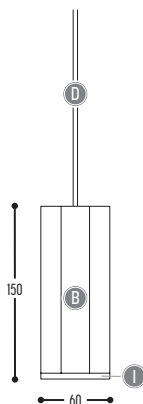

## HUITI 15 S

1879-BB-80634H-DD-I-K

## HUITI 25 S

1882-BB-80634H-DD-I-K

## HUITI 35 S

1885-BB-80634H-DD-I-K

BB(B)	EFF		GG	H	DD	I	K	
COLORS	TYPE		REFLECTOR	COLOR TEMP	SUSP. CABLE	INSIDE COLOR	DRIVER	
02	LED	806	34   34°	>80 CRI • 600 Lm / 350 mA / 6,4 W	01	1,5 m	B	0
03					02	2,5 m	W	1
101							G	2
103								3
104								4
124								