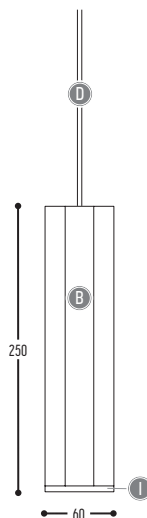

## HUITI 15 S

1879-BB-80634H-DD-I-K

## HUITI 25 S

1882-BB-80634H-DD-I-K

## HUITI 35 S

1885-BB-80634H-DD-I-K

BB(B)	EFF		GG	H	DD	I	K	
COLORS	TYPE		REFLECTOR	COLOR TEMP	SUSP. CABLE	INSIDE COLOR	DRIVER	
02	LED	806	34   34°	>80 CRI • 600 Lm / 350 mA / 6,4 W	01	1,5 m	B	0
03					02	2,5 m	W	1
101							G	2
103								3
104								4
124								