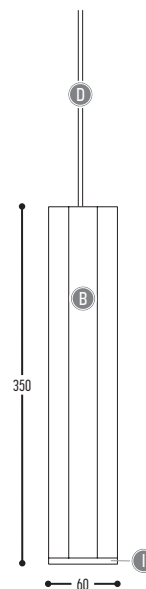

## HUITI 15 S

1879-BB-80634H-DD-I-K

## HUITI 25 S

1882-BB-80634H-DD-I-K

## HUITI 35 S

1885-BB-80634H-DD-I-K

BB(B)	EFF		GG	H	DD	I	K	
COLORS	TYPE		REFLECTOR	COLOR TEMP	SUSP. CABLE	INSIDE COLOR	DRIVER	
02	LED	806	34   34°	>80 CRI • 600 Lm / 350 mA / 6,4 W	01	1,5 m	B	0
03					02	2,5 m	W	1
101							G	2
103								3
104								4
124								