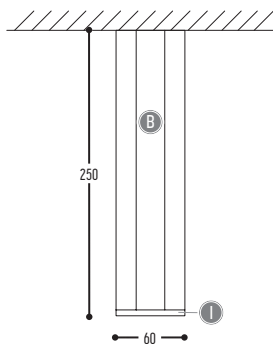

HUITI 25

1873-BB-80634H-DD-I-K