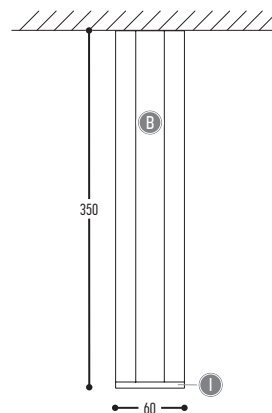

HUITI 35

1876-BB-80634H-DD-I-K

BB(B)	EFF		GG	H	I	K					
COLORS	TYPE		REFLECTOR	COLOR TEMP	INSIDE COLOR	DRIVER					
02	LED	806	>80 CRI • 600 Lm / 350 mA / 6,4 W	34	34°	2	2700K	B	Black	0	incl./non dim
03						White	1	excl.			
101						Soft Pink	2	Dim 1-10 V (extern)			
103						Soft Blue	3	Dali (extern)			
104	Soft Green	4	Phase-cut								
124	Kaki