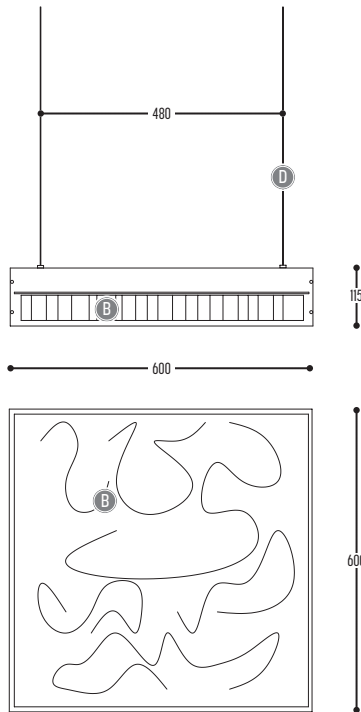

POC

design johanna lindgreen & helen høgbeeg for daek

DESIGN **PLUS**
2006

270-BB-3-DD

PMMA | Metal

BB			C			DD	
BODY - FILLING			TYPE			SUSP. CABLE	
03		Clear plexi - filling white fabrics	3	LED	>80 CRI • 6500 Lm / 49.5W / 3000K	01	1,5 m
04		Clear plexi - filling red strings				02	2,5 m
05		Clear plexi - filling green strings					
11		Clear plexi - filling silver fabrics					