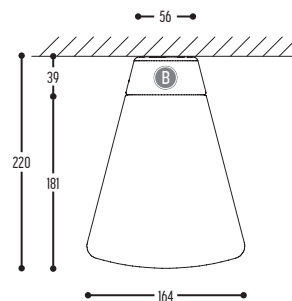

CUP CAKE KATHY

1062-BB(B)-804002-00
1062-BB(B)-80600H-00-K

Glass | Alu

BB(B)		EFF		GG		H		K		
COLORS		CRI • LUMENOUTPUT		REFLECTOR		COLOR TEMP.		DRIVER EXTERN		
02	Black	LED	804	>80 CRI • 400 Lm / 6W	00	N.A.	2	2700 K	0	incl./non dim
03	White						3	3000 K	4	Phase cut
68	Copper point		806	>80 CRI • 600 Lm / 350mA / 6,4W						
112	Gold point									
110	Brass