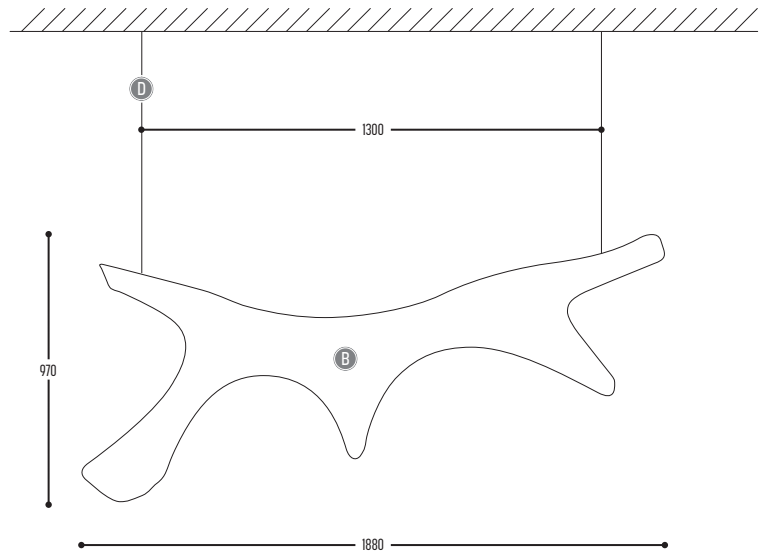

OBLIVION

design aene quinze for daek

240-03-CCC-DD

PE | Metal

BB		CCC			DD		
BODY		TYPE			SUSP. CABLE		
03	White (translucent)	339	G5		02	2,5 m	
		340			3x T16 (39 W) Non Dim	03	5 m
		341			3x T16 (39 W) Dim 1-10 V		
		510	LED	Warm white - stand alone			
		500			RGB - stand alone (dmx, dali on request)		
		341		3x T16 (39 W) ONE 4 ALL			