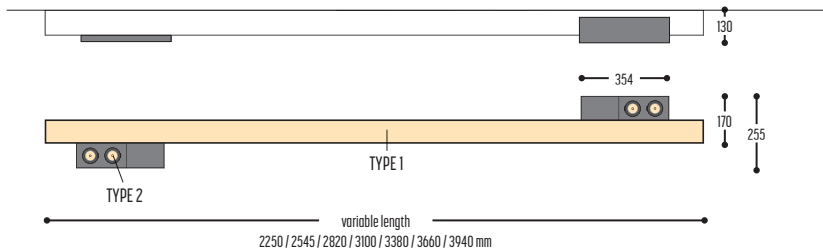

METROFFICE

design anthony boelaert for dark

METROFFICE 1
1210-BB-CC-K-J-2GGH-II(I)

METROFFICE 7/13
AAAA-BB-CC-K-J-2GGH-II(I)

2250 mm	METROFFICE 7	2250
2545 mm	METROFFICE 8	2545
2820 mm	METROFFICE 9	2820
3100 mm	METROFFICE 10	3100
3380 mm	METROFFICE 11	3380
3660 mm	METROFFICE 12	3660
3940 mm	METROFFICE 13	3940

AAAA	MODEL LENGTH	1210	METROFFICE 1	1500 mm
		1320	METROFFICE 7	2250 mm
		1321	METROFFICE 8	2545 mm
		1322	METROFFICE 9	2820 mm
		1323	METROFFICE 10	3100 mm
		1324	METROFFICE 11	3380 mm
		1325	METROFFICE 12	3660 mm
1326	METROFFICE 13	3940 mm		