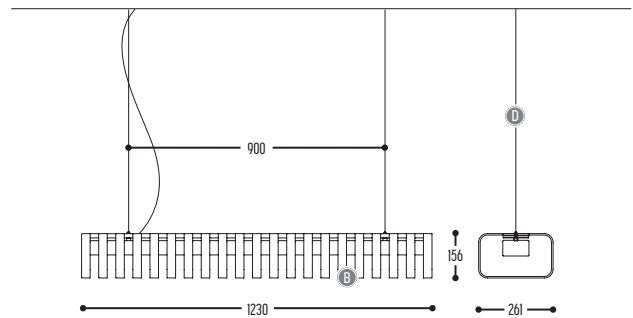

SPINE

design pieterjan for dark

1/1

SPINE
530-BB-8663-K-DD

BB	COLOR BODY	02	Black
		03	White
EFF	CRI • LUMENOUTPUT	866	>85 CRI • 7640 Lm / 49,6 W
H	COLOR TEMP.	3	3000K
K	DRIVER	0	Non dimmable (intern)
		2	Dimmable 1-10 V (intern)
		3	Dali (intern)
DD	SUSP. CABLE	01	1,5 m
		02	2,5 m