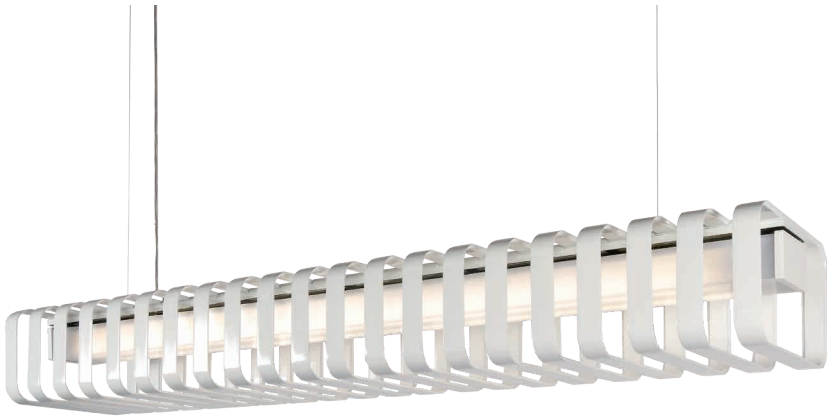

SPINE

design pieterjan for dark

1/1

SPINE
530-BB-8663-K-DD

BB	COLOR BODY	02	Black
		03	White
EFF	CRI • LUMENOUTPUT	866	>85 CRI • 7640 Lm / 49,6 W
H	COLOR TEMP.	3	3000K
K	DRIVER	0	Non dimmable (intern)
		2	Dimmable 1-10 V (intern)
		3	Dali (intern)
DD	SUSP. CABLE	01	1,5 m
		02	2,5 m