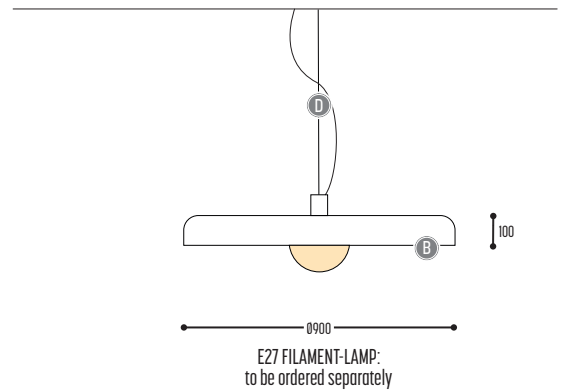

# GAZTA

design vincent van laere for dark

1/1

**GAZTA 50S**  
3020-BB(B)-001-DD  
3020-BB(B)-90600H-DD-K

BB(B)	COLORS	02		Black
		03		White
		101		Soft Pink
		103		Soft Blue
		104		Soft Green
		124		Kaki
		140		Old Pink
		141		Terracotta Red
		142		Oxide Red
		112		Gold Finish
		137		Bronze Finish
021		Black/Gold		
			RAL color on request	
CCC	TYPE E27	001		LED Globe (MAX 10W)
EFF	CRI • LUMENOUTPUT	906	>90 CRI • 600 Lm / 350 mA / 6 W	
GG	REFLECTOR	00	N.A.	
H	COLOR TEMP.	2	2700K	
		3	3000K	
DD	SUSP. CABLE	01	1,5 m	
		02	2,5 m	
K	DRIVER	1	No driver	
		0	Non dimmable (intern)	
		2	Dimmable 1-10 V (intern)	
		3	Dali (intern)	
		4	Phase cut (intern)	

**GAZTA 90S**  
3021-BB(B)-001-DD  
3021-BB(B)-90600H-DD-K