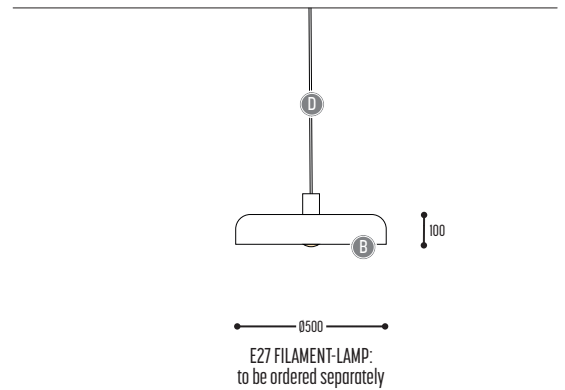

# GAZTA

design vincent van laere for dark

1/1

**GAZTA 50S**  
3020-BB(B)-001-DD  
3020-BB(B)-90600H-DD-K

BB(B)	COLORS	02		Black
		03		White
		101		Soft Pink
		103		Soft Blue
		104		Soft Green
		124		Kaki
		140		Old Pink
		141		Terracotta Red
		142		Oxide Red
		112		Gold Finish
		137		Bronze Finish
021		Black/Gold		
			RAL color on request	
CCC	TYPE E27	001		LED Globe (MAX 10W)
EFF	CRI • LUMENOUTPUT	906	>90 CRI • 600 Lm / 350 mA / 6 W	
GG	REFLECTOR	00	N.A.	
H	COLOR TEMP.	2	2700K	
		3	3000K	
DD	SUSP. CABLE	01	1,5 m	
		02	2,5 m	
K	DRIVER	1	No driver	
		0	Non dimmable (intern)	
		2	Dimmable 1-10 V (intern)	
		3	Dali (intern)	
		4	Phase cut (intern)	

**GAZTA 90S**  
3021-BB(B)-001-DD  
3021-BB(B)-90600H-DD-K