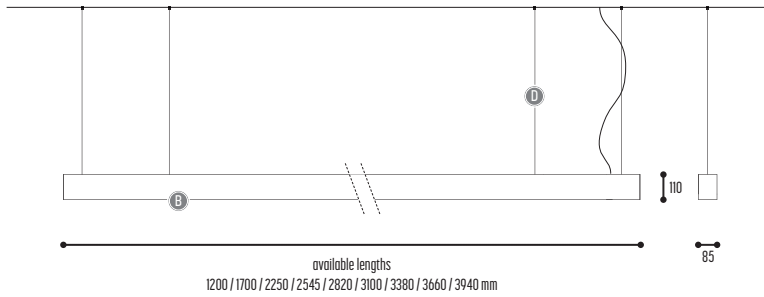

# METROLINE

design dark studio for dark

**METROLINE S**  
AAAA-BB-13-DD-K-J

**METROLINE**  
AAAA-BB-13-00-K-J

1200 mm	METROLINE 1	1200
1700 mm	METROLINE 5	1700
2250 mm	METROLINE 7	2250
2545 mm	METROLINE 8	2545
2820 mm	METROLINE 9	2820
3100 mm	METROLINE 10	3100
3380 mm	METROLINE 11	3380
3660 mm	METROLINE 12	3660
3940 mm	METROLINE 13	3940

AAAA	MODEL LENGTH	1850	METROLINE 1	1200 mm
		1851	METROLINE 5	1700 mm
		1852	METROLINE 7	2250 mm
		1853	METROLINE 8	2545 mm
		1854	METROLINE 9	2820 mm
		1855	METROLINE 10	3100 mm
		1856	METROLINE 11	3380 mm
		1857	METROLINE 12	3660 mm
		1858	METROLINE 13	3940 mm