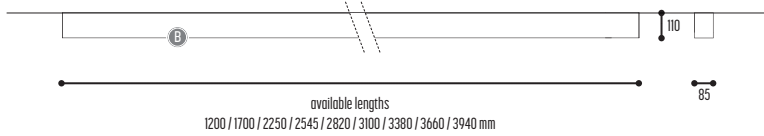

# METROLINE

design dark studio for dark

**METROLINE S**  
AAAA-BB-13-DD-K-J

**METROLINE**  
AAAA-BB-13-00-K-J

1200 mm	METROLINE 1	1200
1700 mm	METROLINE 5	1700
2250 mm	METROLINE 7	2250
2545 mm	METROLINE 8	2545
2820 mm	METROLINE 9	2820
3100 mm	METROLINE 10	3100
3380 mm	METROLINE 11	3380
3660 mm	METROLINE 12	3660
3940 mm	METROLINE 13	3940

AAAA	MODEL LENGTH	1850	METROLINE 1	1200 mm
		1851	METROLINE 5	1700 mm
		1852	METROLINE 7	2250 mm
		1853	METROLINE 8	2545 mm
		1854	METROLINE 9	2820 mm
		1855	METROLINE 10	3100 mm
		1856	METROLINE 11	3380 mm
		1857	METROLINE 12	3660 mm
		1858	METROLINE 13	3940 mm