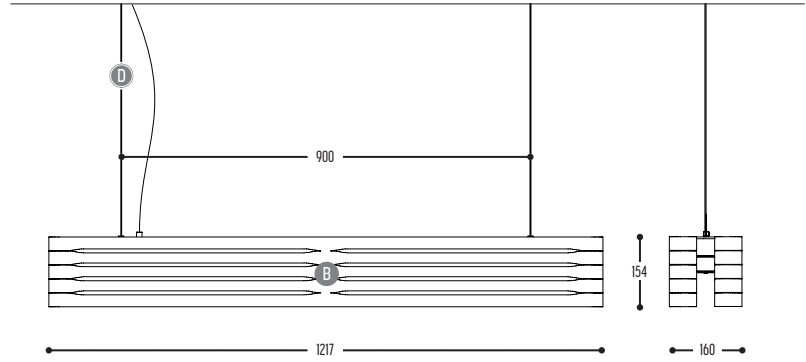

ORGUE

design luc vincent & maxim pien for dark

1/2

ORGUE
1363-BB(B)-866003-DD-K

BB(B)	COLORS	02	Black
		03	White
		101	Soft Pink
		103	Soft Blue
		104	Soft Green
		124	Kaki
		140	Old Pink
		141	Terracotta Red
		142	Oxide Red
		110	Brass
		112	Gold Finish
		137	Bronze Finish
EFF	CRI • LUMENOUTPUT	866	>85 CRI • lx 7640 Lm / 49,6 W
GG	REFLECTOR	00	N.A.
H	COLOR TEMP.	3	3000K
DD	SUSP. CABLE	01	1,5 m
		02	2,5 m
K	DRIVER	0	Non dimmable (intern)
		2	Dimmable 1-10 V (intern)
		3	Dali (intern)