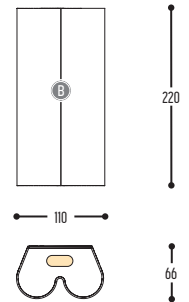

TWERKIT

design skwon for dark

1/1

interior
innovation
award
2015
Selection

BB(B)	COLORS	02		Black
		03		White
		101		Soft Pink
		103		Soft Blue
		104		Soft Green
		124		Kaki
		140		Old Pink
		141		Terracotta Red
		142		Oxide Red
		111		Brass Finish
112		Gold Finish		
137		Bronze Finish		
			RAL color on request	
CCC	TYPE G9	071		LED QT14 (MAX 9 W)
EFF	LED	TWERKIT 2 JR	805	>85 CRI • 2x300 Lm / 350 mA / 3 W
		TWERKIT 2 TWERKIT 3	805	>85 CRI • 2x550 Lm / 700 mA / 6 W
H	COLOR TEMP.	2	2700 K	
		3	3000 K	
		4	4000 K	
K	DRIVER	1	No driver	
		0	Non dimmable (intern)	
		2	Dimmable 1-10 V (intern) / JR extern	
		3	Dali (intern) / JR extern	
		4	Phase cut (intern)	

TWERKIT 2 JR

- IP20 1092-BB(B)-071-00
- IP20 1092-BB(B)-80500H-00-K
- IP44 1094-BB(B)-80500H-00-K

TWERKIT 2

- IP20 1090-BB(B)-071-00
- IP20 1090-BB(B)-80500H-00-K
- IP44 1095-BB(B)-80500H-00-K

TWERKIT 3

- IP20 1091-BB(B)-071-00
- IP20 1091-BB(B)-80500H-00-K
- IP44 1096-BB(B)-80500H-00-K