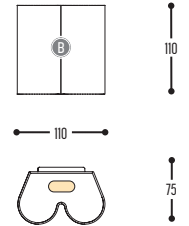

TWERKIT

design skwon for dark

1/1

interior
innovation
award
2015
Selection

BB(B)	COLORS	02		Black
		03		White
		101		Soft Pink
		103		Soft Blue
		104		Soft Green
		124		Kaki
		140		Old Pink
		141		Terracotta Red
		142		Oxide Red
		111		Brass Finish
112		Gold Finish		
137		Bronze Finish		
			RAL color on request	
CCC	TYPE G9	071		LED QT14 (MAX 9 W)
EFF	LED	TWERKIT 2 JR	805	>85 CRI • 2x300 Lm / 350 mA / 3 W
		TWERKIT 2 TWERKIT 3	805	>85 CRI • 2x550 Lm / 700 mA / 6 W
H	COLOR TEMP.	2	2700 K	
		3	3000 K	
		4	4000 K	
K	DRIVER	1	No driver	
		0	Non dimmable (intern)	
		2	Dimmable 1-10 V (intern) / JR extern	
		3	Dali (intern) / JR extern	
		4	Phase cut (intern)	

TWERKIT 2 JR

- IP20 1092-BB(B)-071-00
- IP20 1092-BB(B)-80500H-00-K
- IP44 1094-BB(B)-80500H-00-K

TWERKIT 2

- IP20 1090-BB(B)-071-00
- IP20 1090-BB(B)-80500H-00-K
- IP44 1095-BB(B)-80500H-00-K

TWERKIT 3

- IP20 1091-BB(B)-071-00
- IP20 1091-BB(B)-80500H-00-K
- IP44 1096-BB(B)-80500H-00-K