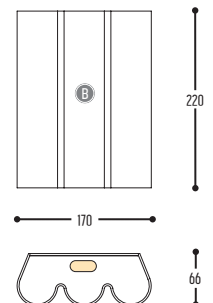

TWERKIT 2 JR

- IP20 1092-BB(B)-071-00
- IP20 1092-BB(B)-80500H-00-K
- IP44 1094-BB(B)-80500H-00-K

TWERKIT 2

- IP20 1090-BB(B)-071-00
- IP20 1090-BB(B)-80500H-00-K
- IP44 1095-BB(B)-80500H-00-K

TWERKIT 3

- IP20 1091-BB(B)-071-00
- IP20 1091-BB(B)-80500H-00-K
- IP44 1096-BB(B)-80500H-00-K