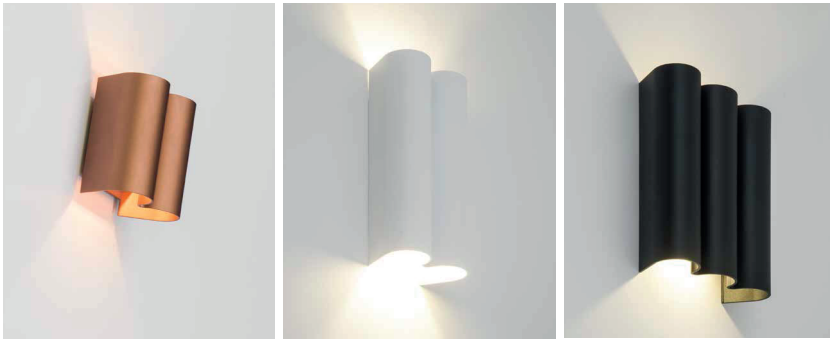

TWERKIT

design skwon for dark

1/1

interior
innovation
award
2015
Selection

BB(B)	COLORS	02		Black
		03		White
		101		Soft Pink
		103		Soft Blue
		104		Soft Green
		124		Kaki
		140		Old Pink
		141		Terracotta Red
		142		Oxide Red
		111		Brass Finish
112		Gold Finish		
137		Bronze Finish		
			RAL color on request	
CCC	TYPE G9	071		LED QT14 (MAX 9 W)
EFF	LED	TWERKIT 2 JR	805	>85 CRI • 2x300 Lm / 350 mA / 3 W
		TWERKIT 2 TWERKIT 3	805	>85 CRI • 2x550 Lm / 700 mA / 6 W
H	COLOR TEMP.	2	2700 K	
		3	3000 K	
		4	4000 K	
K	DRIVER	1	No driver	
		0	Non dimmable (intern)	
		2	Dimmable 1-10 V (intern) / JR extern	
		3	Dali (intern) / JR extern	
		4	Phase cut (intern)	

TWERKIT 2 JR

- IP20 1092-BB(B)-071-00
- IP20 1092-BB(B)-80500H-00-K
- IP44 1094-BB(B)-80500H-00-K

TWERKIT 2

- IP20 1090-BB(B)-071-00
- IP20 1090-BB(B)-80500H-00-K
- IP44 1095-BB(B)-80500H-00-K

TWERKIT 3

- IP20 1091-BB(B)-071-00
- IP20 1091-BB(B)-80500H-00-K
- IP44 1096-BB(B)-80500H-00-K