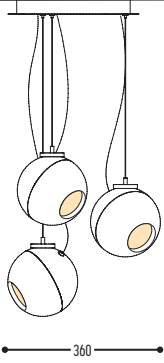

12-25 CLUB3

455-BB(B)-CCC-DD
455-BB(B)-EFFGGH-DD-K