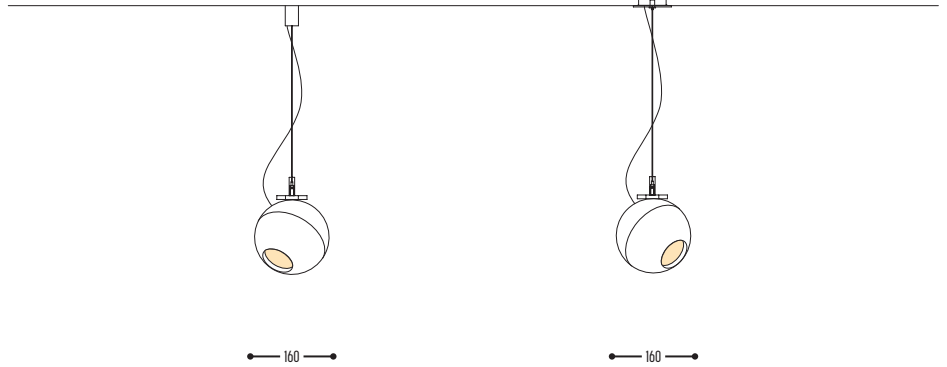

12-25

design co twee for dark

12-25 S
402-BB(B)-CCC-DD
402-BB(B)-EFFGGH-DD-K

12-25 S2
404-BB(B)-CCC-DD
404-BB(B)-EFFGGH-DD-K

BB(B)	COLORS	02		Black		
		03		White		
		101		Soft Pink		
		103		Soft Blue		
		104		Soft Green		
		124		Kaki		
		140		Old Pink		
		141		Terracotta Red		
		142		Oxide Red		
		111		Brass Finish		
		112		Gold Finish		
		137		Bronze Finish		
				RAL color on request		
		CCC	TYPE		060	
065					GU10	LED QPAR51 (MAX 20 W)
EFF	CRI • LUMENOUTPUT	915	>90 CRI • 1500 Lm / 350 mA / 11,6W			
		GG	REFLECTOR	20	20°	
				40	40°	
H	COLOR TEMP.	60	60°			
		2	2700K			
3	3000K	4	4000K			
DD	SUSP. CABLE	01	1,5 m			
		02	2,5 m			
K	LED	1	No driver	Except for 12-25 S2 (extern)		
		0	Non dimmable (intern)			
		2	Dimmable 1-10 V (intern)			
		3	Dali (intern)			