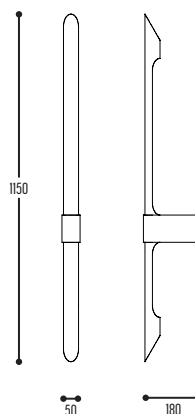

AGUJA

design ricardo bofill taller de arquitectura for dark

1/1

AGUJA 115
1279-BB(B)-3-K

AGUJA 170
1275-BB(B)-3-K

AGUJA 300
1276-BB(B)-3-K

BB(B)	COLORS	02		Black
		03		White
		111		Brass Finish
E	CRI • LUMENOUTPUT	3	AGUJA 115	>90CRI • 3150 Lm / 19,4W / 3000K
			AGUJA 170	>90CRI • 5250 Lm / 32,6W / 3000K
			AGUJA 300	>90CRI • 5523 Lm / 64,5W / 3000K / 24V
K	DRIVER	1	No driver	
		0	Non dimmable (intern)	
		2	Dimmable 1-10 V (extern)	
		3	Dali (extern)	