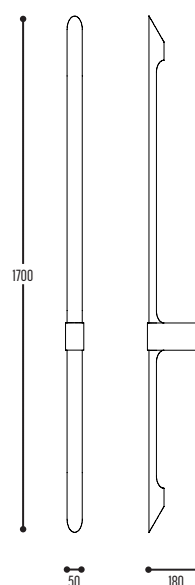

AGUJA

design ricardo bofill taller de arquitectura for dark

1/1

AGUJA 115
1279-BB(B)-3-K

AGUJA 170
1275-BB(B)-3-K

AGUJA 300
1276-BB(B)-3-K

BB(B)	COLORS	02		Black
		03		White
		111		Brass Finish
E	CRI • LUMENOUTPUT	3	AGUJA 115	>90CRI • 3150 Lm / 19,4W / 3000K
			AGUJA 170	>90CRI • 5250 Lm / 32,6W / 3000K
			AGUJA 300	>90CRI • 5523 Lm / 64,5W / 3000K / 24V
K	DRIVER	1	No driver	
		0	Non dimmable (intern)	
		2	Dimmable 1-10 V (extern)	
		3	Dali (extern)	