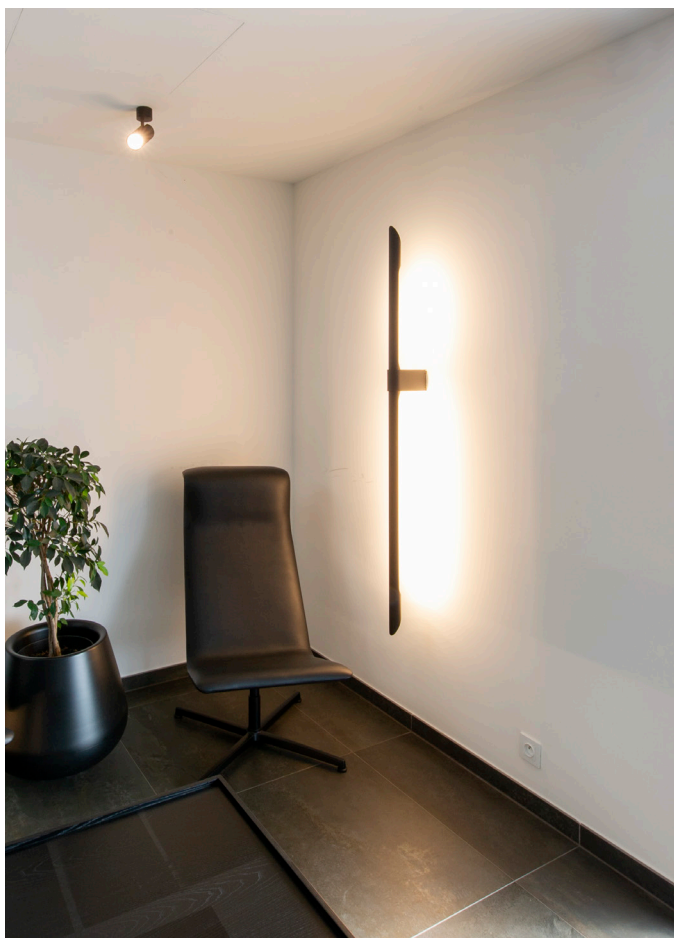

AGUJA

design ricardo bofill taller de arquitectura for dark

1/1

AGUJA 115
1279-BB(B)-3-K

AGUJA 170
1275-BB(B)-3-K

AGUJA 300
1276-BB(B)-3-K

BB(B)	COLORS	02		Black
		03		White
		111		Brass Finish
E	CRI • LUMENOUTPUT	3	AGUJA 115	>90CRI • 3150 Lm / 19,4W / 3000K
			AGUJA 170	>90CRI • 5250 Lm / 32,6W / 3000K
			AGUJA 300	>90CRI • 5523 Lm / 64,5W / 3000K / 24V
K	DRIVER	1	No driver	
		0	Non dimmable (intern)	
		2	Dimmable 1-10 V (extern)	
		3	Dali (extern)	