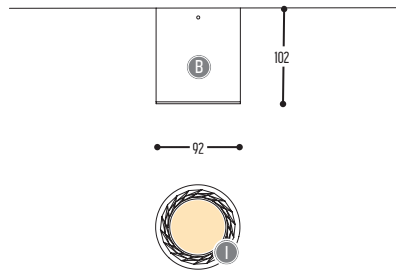

**ATSJI**  
 IP20 1335-BB(B)-EFFGGH-K  
 IP44 1336-BB(B)-EFFGGH-K

**ATSJI MOVE**  
 IP20 1337-BB(B)-EFFGGH-K  
 IP44 1338-BB(B)-EFFGGH-K

**ATSJI BOX 1**  
 IP20 1339-BB(B)-EFFGGH-II(I)-K  
 IP44 1330-BB(B)-EFFGGH-II(I)-K

BB(B)	COLOR OUTSIDE	02		Black	
		03		White	
		111		Brass Finish	
			RAL color on request		
EFF	CRI • LUMENOUTPUT	907	>90 CRI • 1 x 750 Lm / 180 mA / 7W		
		910	>90 CRI • 1 x 1000 Lm / 250 mA / 9W		
		914	>90 CRI • 1 x 1400 Lm / 350 mA / 14W		
		12	12°		
GG	REFLECTOR	34	34°		
		60	60°		
		H	COLOR TEMP.	2	2700 K
3	3000 K				
II(I)	COLOR INSIDE only ATSJI BOX 1	02		Black	
		03		White	
		111		Brass Finish	
			RAL color on request		
K	DRIVER	1	No driver		
		0	Non dimmable (extern) / except for ATSJI BOX1 (intern)		
		2	Dimmable 1-10 V (extern)		
		3	Dali (extern)		
		4	Phase-cut (extern) / except for ATSJI BOX1 (intern)		