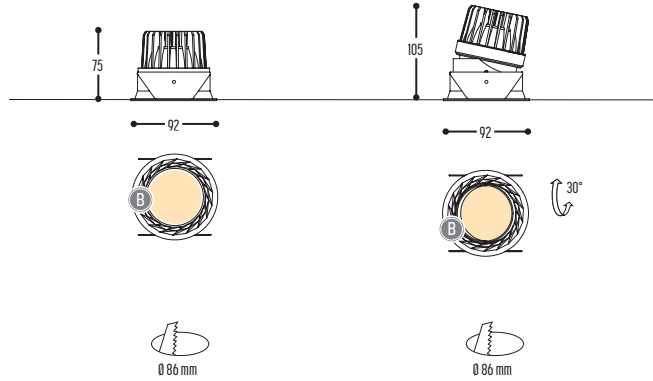

**ATSJI**  
 IP20 1335-BB(B)-EFFGGH-K  
 IP44 1336-BB(B)-EFFGGH-K

**ATSJI MOVE**  
 IP20 1337-BB(B)-EFFGGH-K  
 IP44 1338-BB(B)-EFFGGH-K

**ATSJI BOX 1**  
 IP20 1339-BB(B)-EFFGGH-II(I)-K  
 IP44 1330-BB(B)-EFFGGH-II(I)-K

BB(B)	COLOR OUTSIDE	02		Black	
		03		White	
		111		Brass Finish	
			RAL color on request		
EFF	CRI • LUMENOUTPUT	907	>90 CRI • 1 x 750 Lm / 180 mA / 7W		
		910	>90 CRI • 1 x 1000 Lm / 250 mA / 9W		
		914	>90 CRI • 1 x 1400 Lm / 350 mA / 14W		
		12	12°		
GG	REFLECTOR	34	34°		
		60	60°		
		H	COLOR TEMP.	2	2700 K
3	3000 K				
II(I)	COLOR INSIDE only ATSJI BOX 1	02		Black	
		03		White	
		111		Brass Finish	
			RAL color on request		
K	DRIVER	1	No driver		
		0	Non dimmable (extern) / except for ATSJI BOX1 (intern)		
		2	Dimmable 1-10 V (extern)		
		3	Dali (extern)		
		4	Phase-cut (extern) / except for ATSJI BOX1 (intern)		