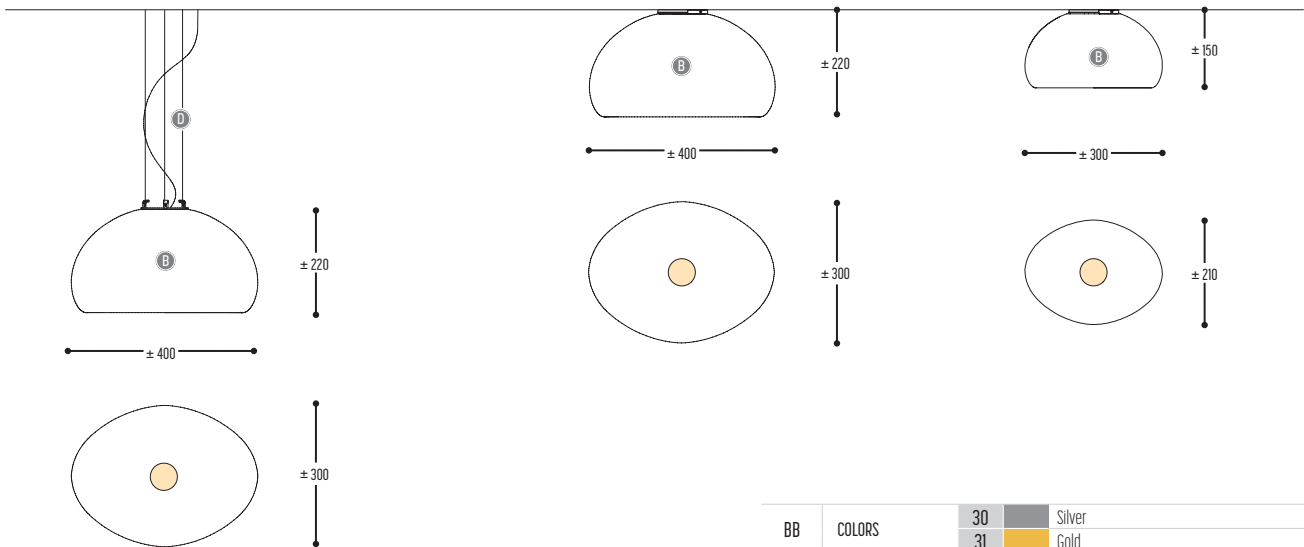

AUSUM

design alex de witte for dark

1/1

AUSUM S
1050-BB-001-DD-EE

AUSUM
1051-BB-001-00

AUSUM JR.
1056-BB-001-00

BB	COLORS	30	Silver
		31	Gold
CCC	TYPE E27	001	LED (MAX 12 W)
DD	SUSP. CABLE	01	1,5 m
		02	2,5 m
EE	SUSP. KIT	02	Black
		2	White