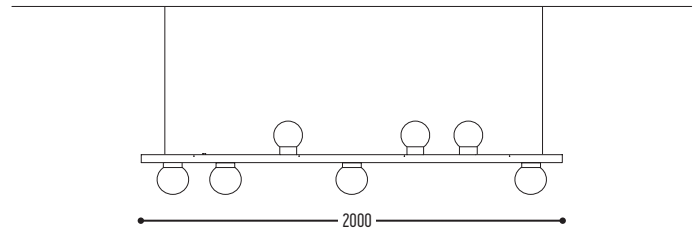

BALLZZZ STRAIGHT

design anthony boelaert for dark

1/1

BALLZZZ STRAIGHT 2000

2350-BB-90600H-DD-K

BALLZZZ STRAIGHT 2600

2351-BB-90600H-DD-K

BB	COLOR RING	02	Black
		03	White
		RAL color on request	
EFF	CRI • LUMENOUTPUT	906	>90 CRI • 600 Lm / 350 mA / 6,4 W (per ball)
GG	REFLECTOR	00	N.A.
H	COLOR TEMP.	2	2700 K
		3	3000 K
DD	SUSP. CABLE	01	1,5 m
		02	2,5 m
		03	5 m
K	DRIVER	0	Non dimmable (intern)
		2	Dimmable 1-10 V (intern)
		3	Dali (intern)