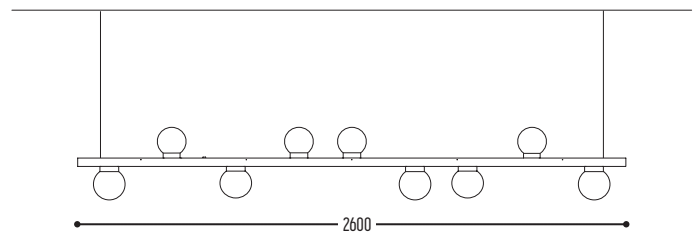

BALLZZZ STRAIGHT

design anthony boelaert for dark

1/1

BALLZZZ STRAIGHT 2000

2350-BB-90600H-DD-K

BALLZZZ STRAIGHT 2600

2351-BB-90600H-DD-K

BB	COLOR RING	02	Black
		03	White
		RAL color on request	
EFF	CRI • LUMENOUTPUT	906	>90 CRI • 600 Lm / 350 mA / 6,4 W (per ball)
GG	REFLECTOR	00	N.A.
H	COLOR TEMP.	2	2700 K
		3	3000 K
DD	SUSP. CABLE	01	1,5 m
		02	2,5 m
		03	5 m
K	DRIVER	0	Non dimmable (intern)
		2	Dimmable 1-10 V (intern)
		3	Dali (intern)