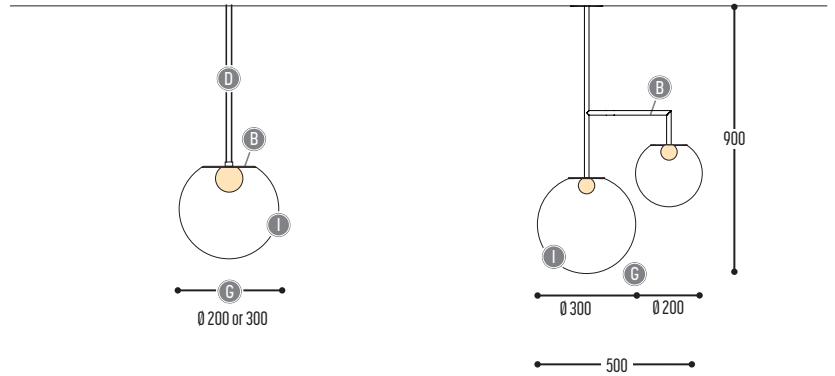

BANGSTER

design dark studio & christoph adlfinger-pullmann for dark

1/2

BANGSTER S
2140-BB(B)-071GG0-DD-II
2140-BB(B)-904GGH-DD-II-K

BANGSTER DOUBLE
2148-BB(B)-071900-II
2148-BB(B)-90490H-II-K

BB(B)	COLORS	02	Black
		03	White
		RAL color on request	
CCC	TYPE G9	071	LED (MAX 6 W)
EFF	CRI • LUMENOUTPUT	904	>90 CRI • 600 Lm / 350 mA / 6 W
GG	GLOBE	SINGLE	20 0200
		DOUBLE	90 0200 • 0300
H	COLOR TEMP.	0	N.A.
		1	2200 K
		2	2700 K
		3	3000 K
DD	SUPS. CABLE	01	1,5 m
		02	2,5 m
II	GLOBE color	00	Transparent
		13	Glass White
K	DRIVER	1	No driver
		0	Non dimmable (intern)
		2	Dimmable 1-10 V (intern)
		3	Dali (intern)
		4	Phase cut (intern)