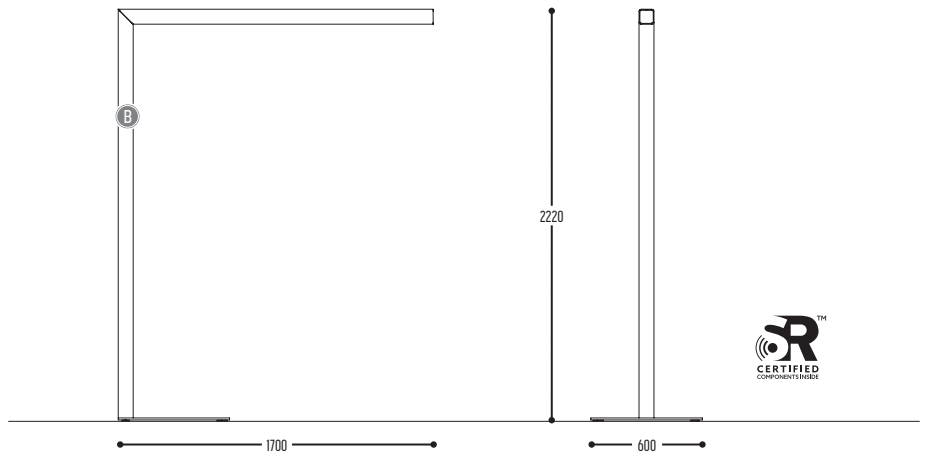

# HOEK

design jos devriedt for dark

HOEK  
790-BB-CC-00-K-0

BB	COLORS	02	Black
		03	White
		10	Alu
		RAL color on request	
CC	CRI • LUMENOUTPUT	13	>90 CRI • 4900 Lm / 32,4 W / 3000 K
K	DRIVER	0	Non dimmable (intern)
		3	Dali (intern)
		10	Sensor ready
J	DIFFUSER	0	Opal