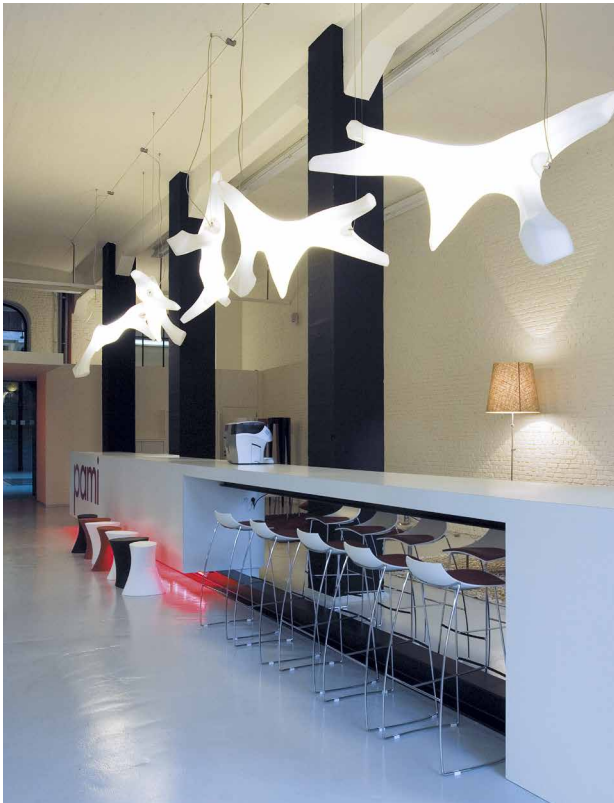

OBLIVION

design arne quinze for dark

1/1

OBLIVION
 240-03-CCC-DD
 240-03-5103-DD-K
 240-03-EFF-DD-K

BB	MATERIAL	03	White (translucent)
CCC	TYPE G5	339	T16 (39 W) Non Dim
		340	T16 (39 W) Dim 1-10 V
		341	T16 (39 W) ONE 4 ALL
EFF	CRI • LUMENOUTPUT	510	>90 CRI • 8000 Lm / 480 mA / 75 W
H	COLOR TEMP.	3	3000 K
DD	SUSP. CABLE	02	2,5 m
		03	5 m
K	DRIVER	0	Non dimmable (intern)
		2	Dimmable 1-10 V (intern)
		3	Dali (intern)