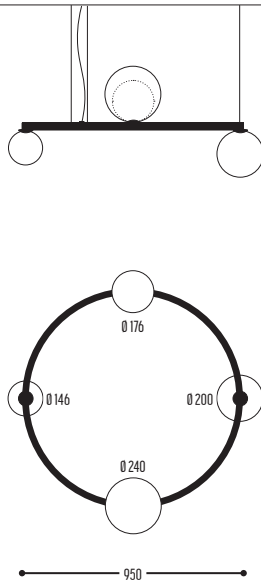

PLANETZZZ

design Anthony Boelaert for dark

1/2

PLANETZZZ 950
2620-BB-90600H-DD-K

PLANETZZZ 1200
2621-BB-90600H-DD-K

BB	COLOR RING	02	Black
		03	White
		RAL color on request	
EFF	CRI • LUMENOUTPUT	906	>90 CRI • 600 Lm / 350 mA / 6,4 W (per ball)
GG	REFLECTOR	00	N.A.
H	COLOR TEMP.	2	2700 K
		3	3000 K
DD	SUSP. CABLE	01	1,5 m
		02	2,5 m
		03	5 m
K	DRIVER	0	Non dimmable (intern)
		2	Dimmable 1-10 V (intern)
		3	Dali (intern)