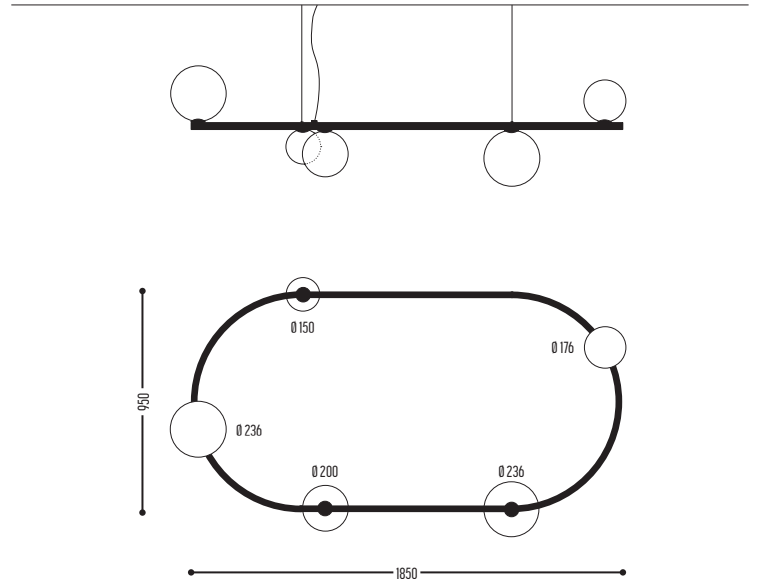

DARK at night nv
Vliegplein 43
9991 Maldegem — Belgium
+32 50 71 81 40
info@dark.be
www.dark.be

PLANETZZZ

design Anthony Boelaert for dark

2/2

PLANETZZZ 950x1850
2622-BB-90600H-DD-K

BB	COLOR RING	02	Black
		03	White
		RAL color on request	
EFF	CRI • LUMENOUTPUT	906	>90 CRI • 600 Lm / 350 mA / 6,4 W (per ball)
GG	REFLECTOR	00	N.A.
H	COLOR TEMP.	2	2700 K
		3	3000 K
DD	SUSP. CABLE	01	1,5 m
		02	2,5 m
		03	5 m
K	DRIVER	0	Non dimmable (intern)
		2	Dimmable 1-10 V (intern)
		3	Dali (intern)