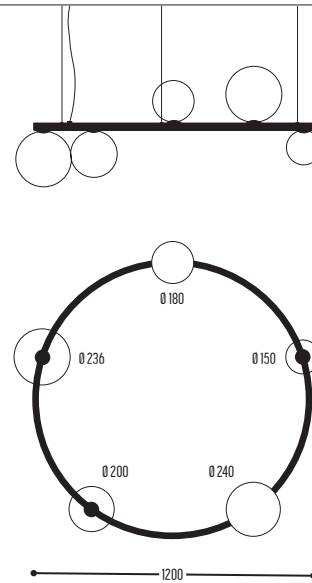

PLANETZZZ

design Anthony Boelaert for dark

1/2

PLANETZZZ 950
2620-BB-90600H-DD-K

PLANETZZZ 1200
2621-BB-90600H-DD-K

BB	COLOR RING	02	Black
		03	White
		RAL color on request	
EFF	CRI • LUMENOUTPUT	906	>90 CRI • 600 Lm / 350 mA / 6,4 W (per ball)
GG	REFLECTOR	00	N.A.
H	COLOR TEMP.	2	2700 K
		3	3000 K
DD	SUSP. CABLE	01	1,5 m
		02	2,5 m
		03	5 m
K	DRIVER	0	Non dimmable (intern)
		2	Dimmable 1-10 V (intern)
		3	Dali (intern)