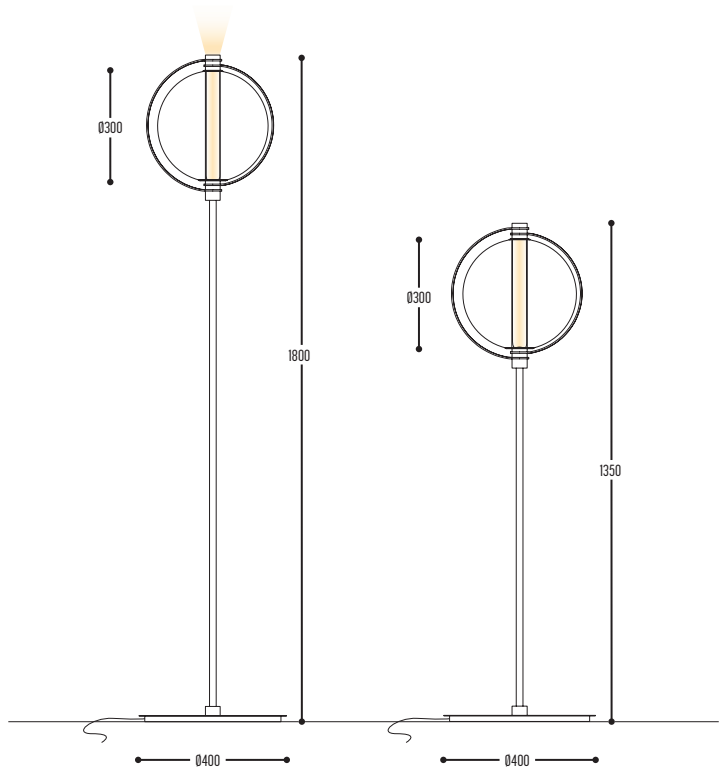

CUIABA FLOOR 180
3101-134-90454(H)-151

CUIABA FLOOR 135
3100-134-151