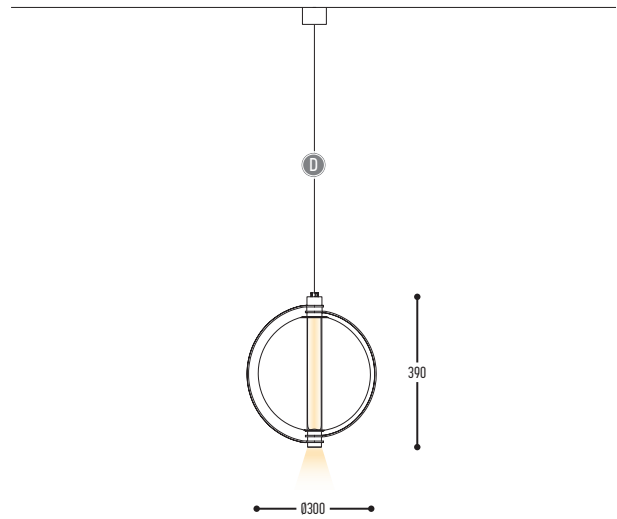

CUIABA

design didier françois

DARK®

CUIABA

design didier françois for dark

1/3

CUIABA S
3103-134-90454H-DD-151-K

BB(B)	COLORS	134	Alabaster
EFF	CRI • LUMENOUTPUT	904	>90 CRI • 600 Lm / 250 mA / 4,2 W
GG	REFLECTOR	54	54°
H	COLOR TEMP.	2	2700 K
		3	3000 K
DD	SUSP. CABLE	01	1,5 m
		02	2,5 m
II(I)	COLOR	151	Bronze Dark
K	DRIVER	1	No driver
		0	Non dimmable (extern)