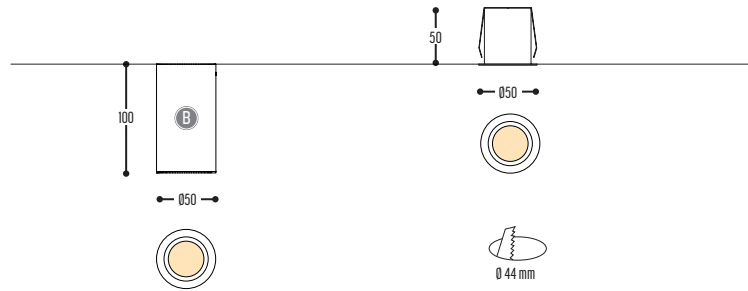

TAQI BOX 1  
2700-BB-906603-K

TAQI SET 1  
2701-BB-906603-K

BB	COLORS	02	Black
		03	White
EFF	CRI • LUMENOUTPUT	906	>90 CRI • 455 Lm / 700 mA / 6,5 W
GG	REFLECTOR	60	60°
H	COLOR TEMP.	3	3000K
K	DRIVER	1	No driver
		0	Non dimmable (extern)
		2	Dimmable 1-10 V (extern)
		3	Dali (extern)
		4	Phase cut (extern)