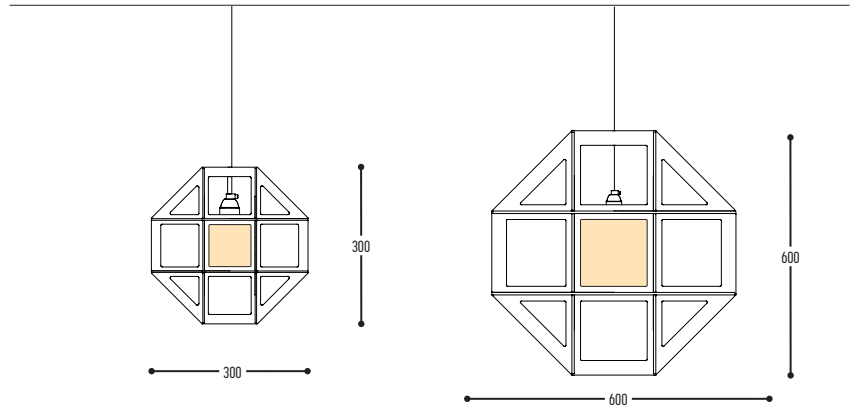

# SATURNUZ

design jacob de baan for dark

1/1

**SATURNUZ 30**  
1380-BB(B)-001-DD-EE-II

**SATURNUZ 60**  
1381-BB(B)-001-DD-EE-II

BBB	COLORS	116	 Multiplex Poplar
CCC	TYPE E27	001	 LED (MAX 12 W)
DD	SUSP. CABLE	01	1,5 m
		02	2,5 m
EE	SUSP. KIT	02	 Black
		03	 White
II	COLOR DIFFUSER	13	 White
		127	 Satin Red