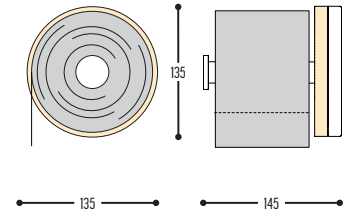

L-HOP

design danny venlet for dark

L-HOP 1
1310-BB(B)-300000-WW

L-HOP 2
1311-BB(B)-300000-WW

BB(B)	COLORS	02		Black
		03		White
		101		Soft Pink
		103		Soft Blue
		104		Soft Green
		124		Kaki
		140		Old Pink
		141		Terracotta Red
		142		Oxide Red
		112		Gold Finish
		137		Bronze Finish
			RAL color on request	
CCCCC	TYPE	300000	3000 K / 3 W incl. non-dim driver	
HH	COLOR TEMP.	WW	Warm white 3000K	