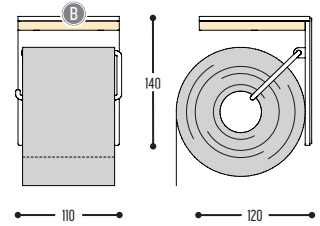

L-HOP

design danny venlet for dark

L-HOP 1
1310-BB(B)-300000-WW

L-HOP 2
1311-BB(B)-300000-WW

BB(B)	COLORS	02		Black
		03		White
		101		Soft Pink
		103		Soft Blue
		104		Soft Green
		124		Kaki
		140		Old Pink
		141		Terracotta Red
		142		Oxide Red
		112		Gold Finish
		137		Bronze Finish
			RAL color on request	
CCCCC	TYPE	300000	3000 K / 3 W incl. non-dim driver	
HH	COLOR TEMP.	WW	Warm white 3000K	