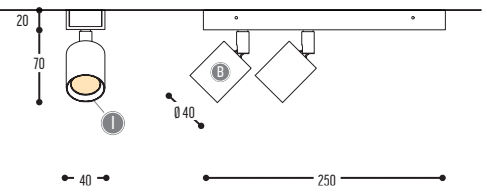

TIKI SET 1 / 50
2035-BB-906GGH-I-K

TIKI SET 1 / 90
2036-BB-906GGH-I-K

TIKI BOX 1
2029-BB-906GGH-I-K

TIKI BOX 2
2030-BB-906GGH-I-K

TIKI BOX 7
2033-BB-906GGH-I-K

TIKI SET 2
2038-BB-906GGH-I-K

BB	COLORS	02	Black
		03	White
EFF	CRI • LUMENOUTPUT	906	>90 CRI • 600 Lm / 350 mA / 6,4 W
		22	22°
		34	34°
GG	REFLECTOR	54	54°
		2	2700K
		3	3000K
H	COLOR TEMP.	4	4000K
		W	White
I	INSIDE COLOR	B	Black
		G	Gold
		1	No driver
K	DRIVER	0	Non dimmable (extern)
		2	Dimmable 1-10 V (extern)
		3	Dali (extern)
		4	Phase cut (extern)