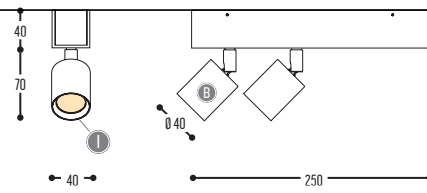

TIKI SET 1 / 50
2035-BB-906GGH-I-K

TIKI SET 1 / 90
2036-BB-906GGH-I-K

TIKI BOX 1
2029-BB-906GGH-I-K

TIKI BOX 2
2030-BB-906GGH-I-K

TIKI BOX 7
2033-BB-906GGH-I-K

TIKI SET 2
2038-BB-906GGH-I-K

BB	COLORS	02	Black
		03	White
EFF	CRI • LUMENOUTPUT	906	>90 CRI • 600 Lm / 350 mA / 6,4 W
		22	22°
		34	34°
GG	REFLECTOR	54	54°
		2	2700K
		3	3000K
H	COLOR TEMP.	4	4000K
		W	White
I	INSIDE COLOR	B	Black
		G	Gold
		1	No driver
K	DRIVER	0	Non dimmable (extern)
		2	Dimmable 1-10 V (extern)
		3	Dali (extern)
		4	Phase cut (extern)