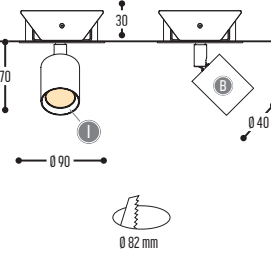

TIKI SET 1 / 50
2035-BB-906GGH-I-K

TIKI SET 1 / 90
2036-BB-906GGH-I-K

TIKI BOX 1
2029-BB-906GGH-I-K

TIKI BOX 2
2030-BB-906GGH-I-K

TIKI BOX 7
2033-BB-906GGH-I-K

TIKI SET 2
2038-BB-906GGH-I-K

BB	COLORS	02	Black
		03	White
EFF	CRI • LUMENOUTPUT	906	>90 CRI • 600 Lm / 350 mA / 6,4 W
		22	22°
		34	34°
GG	REFLECTOR	54	54°
		2	2700K
		3	3000K
H	COLOR TEMP.	4	4000K
		W	White
I	INSIDE COLOR	B	Black
		G	Gold
		1	No driver
K	DRIVER	0	Non dimmable (extern)
		2	Dimmable 1-10 V (extern)
		3	Dali (extern)
		4	Phase cut (extern)

TIKI FIX
2050-BB(B)-906GGH-I-K

BB(B)	COLORS	02		Black	
		03		White	
		112		Gold Finish	
					RAL color on request
EFF	CRI • LUMENOUTPUT	906	>90 CRI • 600 Lm / 350 mA / 6,4 W		
		GG	REFLECTOR	22	22°
				34	34°
				54	54°
H	COLOR TEMP.	2	2700K		
		3	3000K		
		4	4000K		
		I	COLOR DETAIL	W	
B				Black	
G				Gold	
K	DRIVER	1	No driver		
		0	Non dimmable (extern)		
		2	Dimmable 1-10 V (extern)		
		3	Dali (extern)		
		4	Phase cut (extern)		