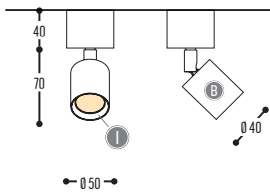

TIKI SET 1 / 50
2035-BB-906GGH-I-K

TIKI SET 1 / 90
2036-BB-906GGH-I-K

TIKI BOX 1
2029-BB-906GGH-I-K

TIKI BOX 2
2030-BB-906GGH-I-K

TIKI BOX 7
2033-BB-906GGH-I-K

TIKI SET 2
2038-BB-906GGH-I-K

BB	COLORS	02	Black
		03	White
EFF	CRI • LUMENOUTPUT	906	>90 CRI • 600 Lm / 350 mA / 6,4 W
		22	22°
		34	34°
GG	REFLECTOR	54	54°
		2	2700K
		3	3000K
H	COLOR TEMP.	4	4000K
		W	White
I	INSIDE COLOR	B	Black
		G	Gold
		1	No driver
K	DRIVER	0	Non dimmable (extern)
		2	Dimmable 1-10 V (extern)
		3	Dali (extern)
		4	Phase cut (extern)