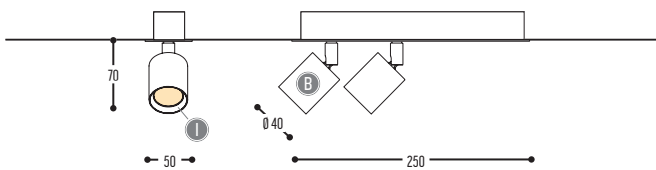

TIKI SET 1 / 50
2035-BB-906GGH-I-K

TIKI SET 1 / 90
2036-BB-906GGH-I-K

TIKI BOX 1
2029-BB-906GGH-I-K

TIKI BOX 2
2030-BB-906GGH-I-K

TIKI BOX 7
2033-BB-906GGH-I-K

TIKI SET 2
2038-BB-906GGH-I-K

BB	COLORS	02	Black
		03	White
EFF	CRI • LUMENOUTPUT	906	>90 CRI • 600 Lm / 350 mA / 6,4 W
		22	22°
		34	34°
GG	REFLECTOR	54	54°
		2	2700K
		3	3000K
H	COLOR TEMP.	4	4000K
		W	White
I	INSIDE COLOR	B	Black
		G	Gold
		1	No driver
K	DRIVER	0	Non dimmable (extern)
		2	Dimmable 1-10 V (extern)
		3	Dali (extern)
		4	Phase cut (extern)

TIKI FIX
2050-BB(B)-906GGH-I-K

BB(B)	COLORS	02		Black	
		03		White	
		112		Gold Finish	
					RAL color on request
EFF	CRI • LUMENOUTPUT	906	>90 CRI • 600 Lm / 350 mA / 6,4 W		
		GG	REFLECTOR	22	22°
				34	34°
				54	54°
H	COLOR TEMP.	2	2700K		
		3	3000K		
		4	4000K		
		I	COLOR DETAIL	W	
B				Black	
G				Gold	
K	DRIVER	1	No driver		
		0	Non dimmable (extern)		
		2	Dimmable 1-10 V (extern)		
		3	Dali (extern)		
		4	Phase cut (extern)		