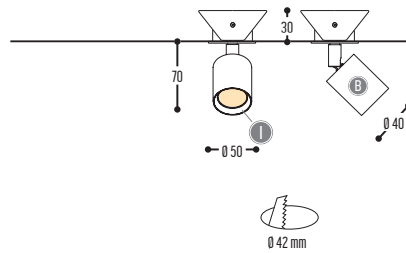

TIKI SET 1 / 50
2035-BB-906GGH-I-K

TIKI SET 1 / 90
2036-BB-906GGH-I-K

TIKI BOX 1
2029-BB-906GGH-I-K

TIKI BOX 2
2030-BB-906GGH-I-K

TIKI BOX 7
2033-BB-906GGH-I-K

TIKI SET 2
2038-BB-906GGH-I-K

BB	COLORS	02	Black
		03	White
EFF	CRI • LUMENOUTPUT	906	>90 CRI • 600 Lm / 350 mA / 6,4 W
		22	22°
		34	34°
GG	REFLECTOR	54	54°
		2	2700K
		3	3000K
H	COLOR TEMP.	4	4000K
		W	White
I	INSIDE COLOR	B	Black
		G	Gold
		1	No driver
K	DRIVER	0	Non dimmable (extern)
		2	Dimmable 1-10 V (extern)
		3	Dali (extern)
		4	Phase cut (extern)

TIKI FIX
2050-BB(B)-906GGH-I-K

BB(B)	COLORS	02		Black	
		03		White	
		112		Gold Finish	
					RAL color on request
EFF	CRI • LUMENOUTPUT	906	>90 CRI • 600 Lm / 350 mA / 6,4 W		
		GG	REFLECTOR	22	22°
				34	34°
				54	54°
H	COLOR TEMP.	2	2700K		
		3	3000K		
		4	4000K		
		I	COLOR DETAIL	W	
B				Black	
G				Gold	
K	DRIVER	1	No driver		
		0	Non dimmable (extern)		
		2	Dimmable 1-10 V (extern)		
		3	Dali (extern)		
		4	Phase cut (extern)		