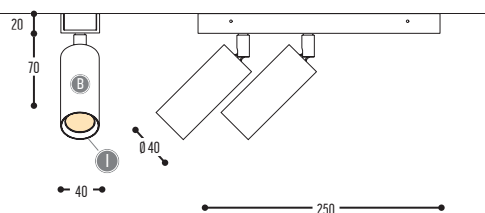

TUKI 40 SET 2
2081-BB-906GGH-I-K

BB	COLORS	02	Black
		03	White
EFF	CRI • LUMENOUTPUT	906	>90 CRI • 600 Lm / 350 mA / 6,4 W
		22	22°
		34	34°
GG	REFLECTOR	54	54°
		2	2700K
		3	3000K
H	COLOR TEMP.	4	4000K
		W	White
I	INSIDE COLOR	B	Black
		G	Gold
		1	No driver
K	DRIVER	0	Non dimmable (extern)
		2	Dimmable 1-10 V (extern)
		3	Dali (extern)
		4	Phase cut (extern)