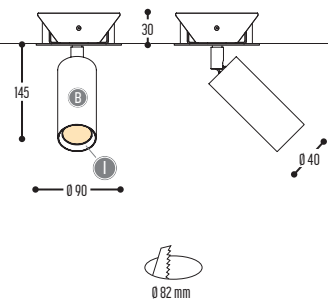

TUKI 40 SET 1/90
1343-BB-906GGH-I-K