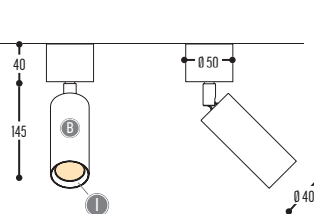

TUKI 40
1340-BB-906GGH-I-K