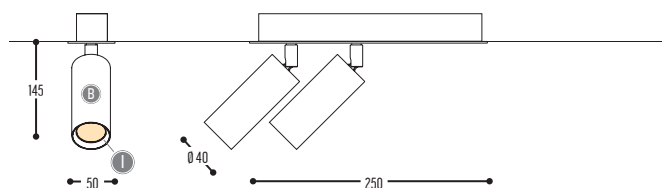

TUKI 40 SET 2
2081-BB-906GGH-I-K

BB	COLORS	02	Black
		03	White
EFF	CRI • LUMENOUTPUT	906	>90 CRI • 600 Lm / 350 mA / 6,4 W
		22	22°
		34	34°
GG	REFLECTOR	54	54°
		2	2700K
		3	3000K
H	COLOR TEMP.	4	4000K
		W	White
I	INSIDE COLOR	B	Black
		G	Gold
		1	No driver
K	DRIVER	0	Non dimmable (extern)
		2	Dimmable 1-10 V (extern)
		3	Dali (extern)
		4	Phase cut (extern)