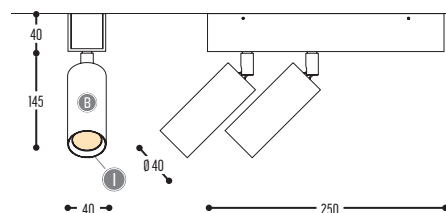

TUKI 40 BOX 2
2091-BB-906GGH-I-K