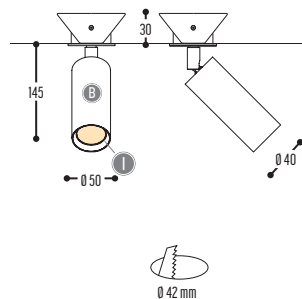

TUKI 40

design dark studio for dark

1/2

TUKI 40 SET 1/50
1353-BB-906GGH-I-K