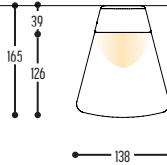

CUP CAKE JENNY

1061-BB(B)-804002-00
1061-BB(B)-80600H-00-K