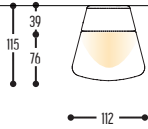

CUP CAKE SUZY

1060-BB(B)-804002-00
1060-BB(B)-80600H-00-K