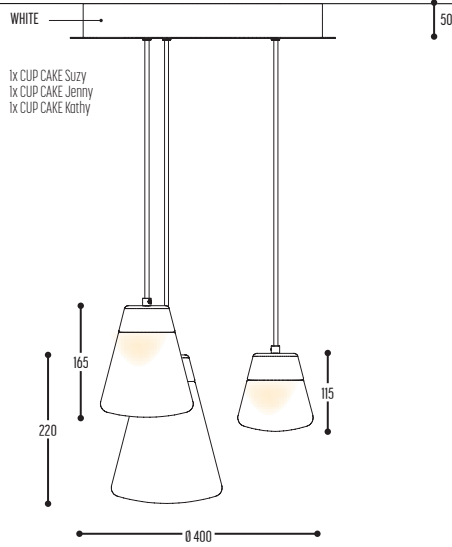

CUP CAKE CLUB 3
1070-BB(B)-804002-DD
1070-BB(B)-80600H-DD-K