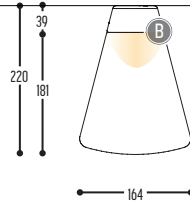

CUP CAKE SUZY

1060-BB(B)-804002-00
1060-BB(B)-80600H-00-K

CUP CAKE JENNY

1061-BB(B)-804002-00
1061-BB(B)-80600H-00-K

CUP CAKE KATHY

1062-BB(B)-804002-00
1062-BB(B)-80600H-00-K

BB	COLORS	02		Black
		03		White
		110		Brass
EFF	CRI • LUMENOUTPUT	804		>80 CRI • 400 Lm / 6W
		806		>80 CRI • 600 Lm / 350mA / 6,4W
GG	REFLECTOR	00	N.A.	
H	COLOR TEMP.	2	2700K	
		3	3000K	
K	DRIVER	1	No driver	
		0	Non dimmable (extern)	
		2	Dimmable 1-10 V (extern)	
		3	Dali (extern)	
		4	Phase cut (extern)	