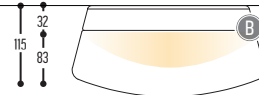

CUP CAKE LUCY

1072-BB(B)-804003-00-(I)-0

1072-BB(B)-804003-00-K