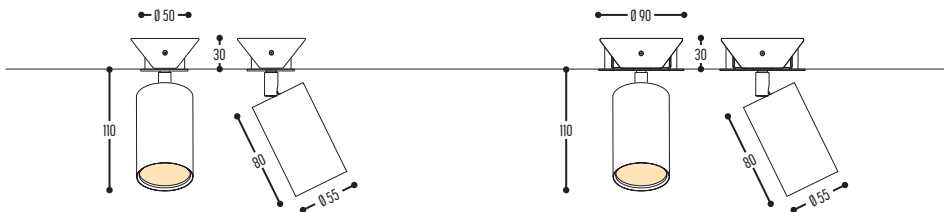

BB	COLORS	02		Black
		03		White
		112		Gold Finish
CCC	TYPE GU10	065		QPAR51 (MAX 50 W)

Alu

TOQI BOX 1
2070-BB-065

TOQI SET 1 / 50
2072-BB-065

TOQI SET 1 / 90
2073-BB-065

BB	COLORS	02	Black
		03	White
CCC	TYPE GU10	065	OPAR51 (MAX 50 W)

Alu

BB	COLORS	02	Black
		03	White
CCC	TYPE GU10	065	OPAR51 (MAX 50 W)

Alu