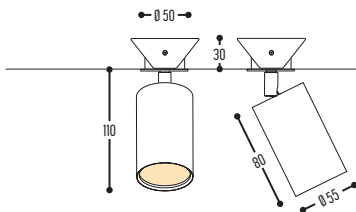

BB	COLORS	02		Black
		03		White
		112		Gold Finish
CCC	TYPE GU10	065		QPAR51 (MAX 50 W)

Alu

TOQI BOX 1
2070-BB-065

TOQI SET 1 / 50
2072-BB-065

TOQI SET 1 / 90
2073-BB-065

BB	COLORS	02	Black
		03	White
CCC	TYPE GU10	065	OPAR51 (MAX 50 W)

Alu

BB	COLORS	02	Black
		03	White
CCC	TYPE GU10	065	OPAR51 (MAX 50 W)

Alu