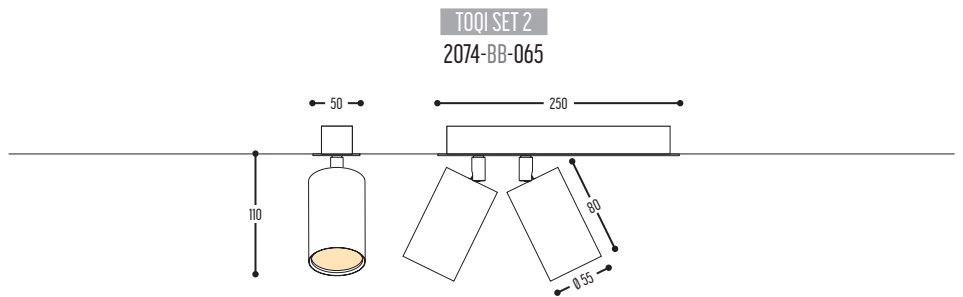

BB	COLORS	02		Black
		03		White
		112		Gold Finish
CCC	TYPE GU10	065		QPAR51 (MAX 50 W)

Alu

TOQI BOX 1
2070-BB-065

TOQI SET 1 / 50
2072-BB-065

TOQI SET 1 / 90
2073-BB-065

BB	COLORS	02	Black
		03	White
CCC	TYPE GU10	065	OPAR51 (MAX 50 W)

Alu

BB	COLORS	02	Black
		03	White
CCC	TYPE GU10	065	OPAR51 (MAX 50 W)

Alu